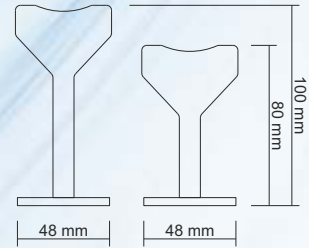

ZP 27 2' Lİ TOPUK ALTI Shoe Display 2 PIECE Set, Heel Hold

RENK / COLOUR	: Şeffaf / Transparent
TABAN ÖLÇÜSÜ / DIMENSION OF BASE	: 48x48 mm
YÜKSEKLİK / HEIGHT	: 80 mm (h)
	100 mm (h)
AĞIRLIK / WEIGHT	: 35 gr / 1 adet / 1 pc