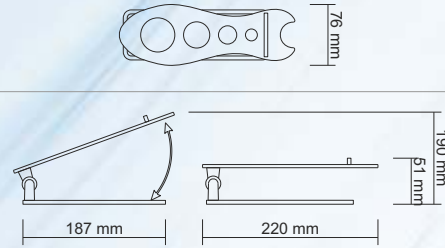

RENK / COLOUR	: Şeffaf / Transparent
ÖLÇÜ / DIMENSION	: 220 x 76 x 51-190 mm (h)
AĞIRLIK / WEIGHT	: 85 gr / 1 adet / 1 pc
Ayakkabılık istenilen açıda ürünün sergilenmesine sağlar. Shoe shoe provides the display of the product at the desired angle.