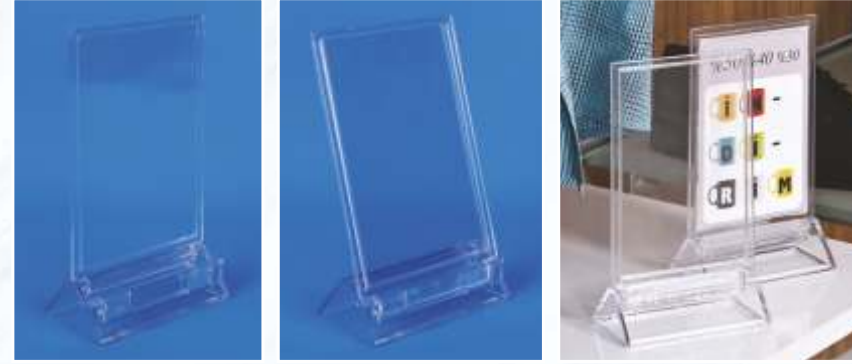

ZP 53 A6 DÜZ & EĞİMLİ TANITIM Vertical & Slanted Display Stand Holder A6