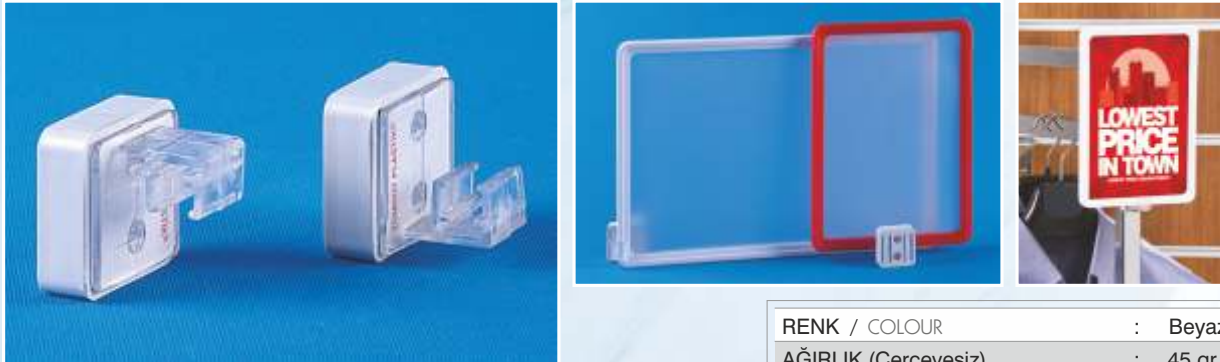

ZP 20 MIKNATIS TUTUCU (ARKAYA) Magnetic Clip

RENK / COLOUR : Beyaz / White
AĞIRLIK (Çerçevesiz) / WEIGHT (Without Showcard Frame) : 45 gr / 1 adet / 1 pc

Mıknatıslı, aşağı ve yukarı 2 farklı biçimde kullanılabilir.
Ürün renk seçeneği sadece beyazdır.
Çerçeve dikey veya yatay kullanılabilir.
Çerçeve farklı renklerde temin edilebilir.

Magnetic holder, available in 2 different ways, up and down.
The product color option is only white.
The frame can be used vertically or horizontally.
The frame is available in different colors.