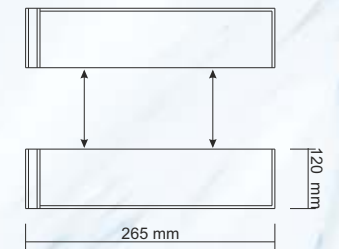

ZP 47 AYARLI KUTU Slatwall Display Case

RENK / COLOUR : Şeffaf / Transparent
ÖLÇÜ / DIMENSION : 265 x 120 x 135 mm (h)
AĞIRLIK / WEIGHT : 310 gr / 1 takım / 1 set

Raf ölçüsü el ile daraltılıp, genişletilebilir.
Ayarlı kutu takım olarak verilir.
The shelf size can be manually collapsed and extended.
Adjustable box is supplied as a set.