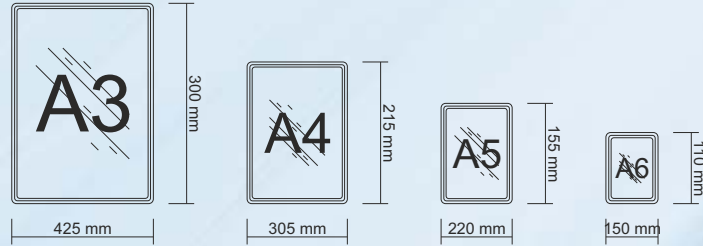

RENK / COLOUR : Şeffaf, Siyah, Yeşil, Kırmızı, Gri, Beyaz, Sarı, Mavi, Turuncu, Lila (Mor), Turkuaz
Transparent, Black, Green, Red, Gray, White, Yellow, Blue, Orange, Lilac (Purple), Turquoise

ÇERÇEVE / FRAME :	AĞIRLIK / WEIGHT :
A6 : 150 x 110 x 10 mm	45 gr / 1 adet / 1 pc
A5 : 220 x 155 x 10 mm	70 gr / 1 adet / 1 pc
A4 : 305 x 215 x 10 mm	110 gr / 1 adet / 1 pc
A3 : 425 x 300 x 10 mm	280 gr / 1 adet / 1 pc

DİJİTAL BASKI EBATI / INSERT SIZE :
A6 : 142 x 100 mm A5 : 202 x 147 mm
A4 : 292 x 207 mm A3 : 405 x 292 mm

Çerçeveler dikey ve yatay olarak kullanılabilir.
PVC fiyatlık koruyucusu çerçeve ile birlikte verilir.
A6, A5, A4, A3 ebatları mevcuttur.
PVC içerisinde kullanılan baskı ebatları aşağıda belirtilmiştir.

Frames can be used vertically and horizontally.
Supplied with PVC frame protector frame.
Available in sizes A6, A5, A4, A3.
The printing dimensions used in PVC are given below.