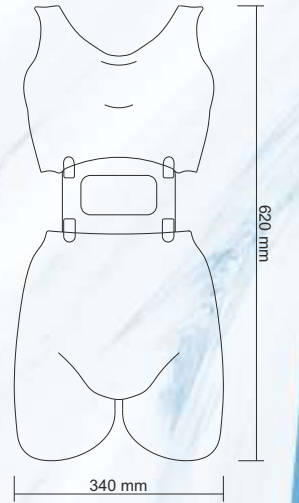

RENK / COLOUR : Şeffaf / Transparent
 ÖLÇÜ / DIMENSION : 75 x 45 x 220 mm (h)
 75 x 45 x 280 mm (h)
 75 x 45 x 300 mm (h)
 AĞIRLIK / WEIGHT : 90 gr / 1 adet / 1 pc
 93 gr / 1 adet / 1 pc
 96 gr / 1 adet / 1 pc

ZP 48 BROŞÜRLÜK VE GÖMLEKLİK Brochure Holders and Shirt Display

RENK / COLOUR	: Şeffaf / Transparent
ÖLÇÜ / DIMENSION	: 240 x 170 x 290 mm (h)
AĞIRLIK / WEIGHT	: 400 gr / 1 adet / 1 pc

ZP 18 ÇİZME KALIBI Simplify Set of Boot Shaper

RENK / COLOUR	: Siyah / Black
ÖLÇÜ / DIMENSION	: 215 x 70 x 180 mm (h)
AĞIRLIK / WEIGHT	: 515 gr / 1 takım / 1 set

ZP 43 ÇAMAŞIRLIK, ŞORTLUK Body Forms Mannequin, Ladies Lingerie, Shorts

RENK / COLOUR	: Şeffaf / Transparent
ÖLÇÜ / DIMENSION	: 340 x 620 mm (h)
AĞIRLIK / WEIGHT	
SÜTYENLİK / BRA DISPLAY	: 231 gr / 1 adet / 1 pc
ARA BİRLEŞTİRME / INTERCONNECTION	: 48 gr / 1 adet / 1 pc
ŞORTLUK / SHORTS DISPLAY	: 487 gr / 1 adet / 1 pc