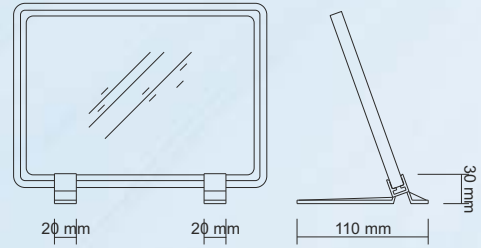

The magnetic frame holder is used to be placed perpendicular to the floor or ceiling.
The product is fixed with the surface contact of the magnet to the metal part.
All sizes of size frames can be used with holder.
The frame can be used vertically or horizontally.
The frame is available in different colors.

ZP 67 POLİKARBON DÜZ AYAK Showcard Frame Support Feet

RENK / COLOUR : Şeffaf / Transparent
ÖLÇÜ / DIMENSION : 20 x 145 x 24 mm (h)
AĞIRLIK (Çerçevesiz) / WEIGHT (Without Showcard Frame) : 11 gr / 1 adet / 1 pc

Afiş çerçevelerini dikey olarak düz bir zeminde tutmak için kullanılır.
Çerçeve dikey veya yatay kullanılabilir.
Çerçeve farklı renklerde temin edilebilir.
It is used to hold the poster frames vertically on a flat surface.
The frame can be used vertically or horizontally.
The frame is available in different colors.

ZP 68 POLİKARBON EĞRİ AYAK Angled Feet for Showcard Frame

RENK / COLOUR	: Şeffaf / Transparent
ÖLÇÜ / DIMENSION	: 20 x 110 x 30 mm (h)
AĞIRLIK (Çerçevesiz) / WEIGHT (Without Showcard Frame)	: 9 gr / 1 adet / 1 pc
Afiş çerçevelerini açılı olarak düz bir zeminde tutmak için kullanılır. Çerçeve dikey veya yatay kullanılabilir. Çerçeve farklı renklerde temin edilebilir.	
Used to hold the poster frames at an angle on a flat surface. The frame can be used vertically or horizontally. The frame is available in different colors.	