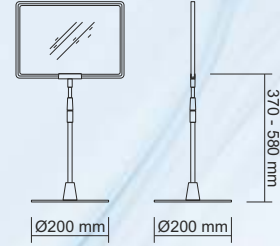

ZP 28 YUVARLAK AYAK Round Base Showcard Stand

AYAK RENGİ / COLOUR	: Gri / Gray
YÜKSEKLİK AYARLI / ADJUSTABLE HEIGHT	: 370 - 580 mm
AĞIRLIK / WEIGHT	: 163 gr / 1 adet / 1 pc

Yuvarlak tabanlı fiyatlık taşıyıcı, yükseklik ayarlı (teleskobik) dir. Düşük seviyesi 370 mm, yüksek seviyesi ise 580 mm dir.

Çerçeve dikey veya yatay kullanılabilir. Çerçeve farklı renklerde temin edilebilir.

The round-bottomed carrier is height adjustable (telescopic). Low level is 370 mm and high level is 580 mm.

The frame can be used vertically or horizontally. The frame is available in different colors.