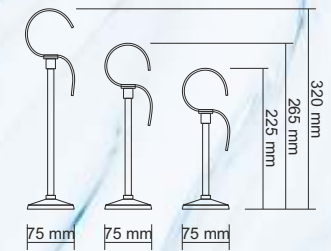

ZP 63 LÜKS KEMERLİK Belt Display Stand Holder

RENK / COLOUR : Şeffaf / Transparent
ÖLÇÜ / DIMENSION : 75 x 45 x 220 mm (h)
75 x 45 x 280 mm (h)
75 x 45 x 300 mm (h)
AĞIRLIK / WEIGHT : 90 gr / 1 adet / 1 pc
93 gr / 1 adet / 1 pc
96 gr / 1 adet / 1 pc