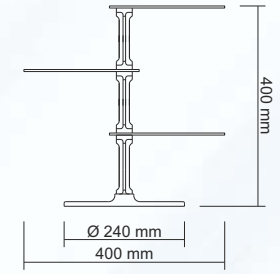

RENK / COLOUR	: Şeffaf / Transparent
ÖLÇÜ / DIMENSION	: Ø 240 mm
YÜKSEKLİK / HEIGHT	: 400 mm
RAF ÖLÇÜSÜ / DIMENSION OF SHELF	: 225 x 90 mm
AĞIRLIK / WEIGHT	: 550 gr / 1 takım / 1 set