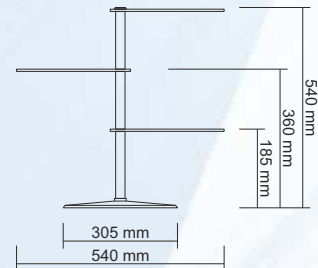

ZP 34 TEŞHİR AYAKLARI Plastic Easels or Plate Holders

RENK / COLOUR	: Şeffaf / Transparent
ÖLÇÜ / DIMENSION	: 77x90 mm (h)
	104x120 mm (h)
	126x150 mm (h)
	156x180 mm (h)
AĞIRLIK / WEIGHT	: 20, 30, 40, 65 gr / 1 adet / 1 pc

ZP 16 | **S GERGİ (KIRILMAZ)** Sandal Shoe Display [Unbreakable]

RENK / COLOUR	: Şeffaf, Siyah, Beyaz, Şeffaf Kırmızı, Şeffaf Yeşil Transparent, Black, White, Transparent Red, Transparent Green
ÖLÇÜ / DIMENSION	: 250 x 20 x 160 mm (h)
AĞIRLIK / WEIGHT	: 40 gr / 1 adet / 1 pc

ZP 54 | **BÜYÜK TEŞHİR STANDI** 3 Tier Round Stand

RENK / COLOUR	: Şeffaf / Transparent
ÖLÇÜ / DIMENSION	
AYAK GENİŞLİĞİ / FOOT WIDTH	: 305 mm (h)
YÜKSEKLİK / HEIGHT	: 540 mm
RAF ÖLÇÜSÜ / DIMENSION OF SHELF	: 305 x 132 mm
AĞIRLIK / WEIGHT	: 923 gr / 1 takım / 1 set