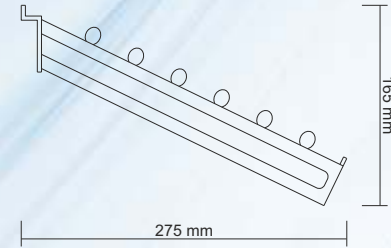

ZP 25 | **PANELE EĞİMLİ BASTON** Slatwall Hanging Sloping Arm

RENK / COLOUR	: Şeffaf / Transparent
BASTON / ARM	: 35 x 15 mm
PANELDEKİ UZUNLUĞU / LENGTH	: 275 mm
AĞIRLIK / WEIGHT	: 125 gr / 1 adet / 1 pc