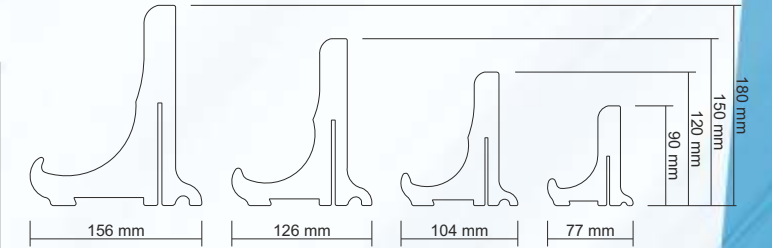

ZP 33 V AYAKKABILIK V Shoe Display, Heel Hold

RENK / COLOUR	: Şeffaf, Kırmızı Şeffaf, Sarı Şeffaf Transparent, Red Transparent, Yellow T.
ÖLÇÜ / DIMENSION	: 85 x 45 x 50 mm (h)
AĞIRLIK / WEIGHT	: 21 gr / 1 adet / 1 pc

ZP 27 2' Lİ TOPUK ALTI Shoe Display 2 PIECE Set, Heel Hold

RENK / COLOUR	: Şeffaf / Transparent
TABAN ÖLÇÜSÜ / DIMENSION OF BASE	: 48x48 mm
YÜKSEKLİK / HEIGHT	: 80 mm (h)
	100 mm (h)
AĞIRLIK / WEIGHT	: 35 gr / 1 adet / 1 pc

ZP 34 TEŞHİR AYAKLARI Plastic Easels or Plate Holders

RENK / COLOUR	: Şeffaf / Transparent
ÖLÇÜ / DIMENSION	: 77x90 mm (h)
	104x120 mm (h)
	126x150 mm (h)
	156x180 mm (h)
AĞIRLIK / WEIGHT	: 20, 30, 40, 65 gr / 1 adet / 1 pc