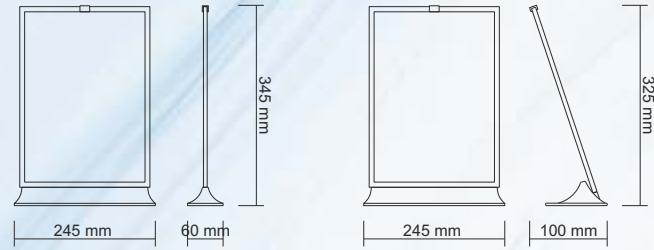

ZP 5 | **PANELE GÖMLEKLİK** Slatwall Shirt Display

RENK / COLOUR	: Şeffaf / Transparent
ÖLÇÜ / DIMENSION	: 240 x 220 x 220 mm (h)
AĞIRLIK / WEIGHT	: 210 gr / 1 adet / 1 pc

ZP 44 | **KANALPANO RAFI 50X30** Slatwall Shelf 50x30

RENK / COLOUR	: Şeffaf / Transparent
ÖLÇÜ / DIMENSION	: 500 x 300 mm
AĞIRLIK / WEIGHT	: 660 gr / 1 adet / 1 pc

ZP 49 ZP 50 A4 DÜZ & EĞİMLİ TANITIM Vertical & Slanted Display Stand Holder A4

RENK / COLOUR	: Şeffaf / Transparent
ÖLÇÜ / DIMENSION	: 245 x 100 x 325 mm (h)
ETİKET ÖLÇÜSÜ / INSERT SIZE	: 210 x 297 mm
AĞIRLIK / WEIGHT	: 420 gr / 1 adet / 1 pc