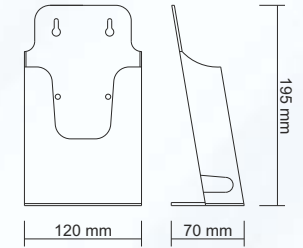

ZP 57 ÇİFT YÜZLÜ BÜYÜK FİYATLIK (ÇİFT YÜZLÜ) Double Sided Tent Display - Big

RENK / COLOUR	: Şeffaf / Transparent
ÖLÇÜ / DIMENSION	: 165 x 80 x 85 mm (h)
ETİKET ÖLÇÜSÜ / INSERT SIZE	: 150 x 76 mm
AĞIRLIK / WEIGHT	: 91 gr / 1 adet / 1 pc

ZP 11 A4 KUTU BROŞÜRLÜK A4 Freestanding Leaflet Dispenser

RENK / COLOUR	: Şeffaf / Transparent
ÖLÇÜ / DIMENSION	: 230x 280 x 40 mm (h)
AĞIRLIK / WEIGHT	: 320 gr / 1 adet / 1 pc
Broşürlük tekli veya yanyana takılarak çoklu olarak kullanılabilir. A4 box brochure can be used as a single or side by side.	

ZP 45 A6 AYAKLI BROŞÜRLÜK - MASAÜSTÜ A6 Freestanding Leaflet Dispenser

RENK / COLOUR	: Şeffaf / Transparent
ÖLÇÜ / DIMENSION	: 120 x 70 x 195 mm (h)
AĞIRLIK / WEIGHT	: 120 gr / 1 adet / 1 pc
Broşürlük tek veya çoklu kullanılabilir. Ayaklı broşürlük, vidasız sabitleme yapmadan masüstü sergilenebilir. The brochure holder can be used in single or multiple. Stand brochure, without screw fixing can be displayed on the desktop.	

ZP 46 A6 AYAKSIZ BROŞÜRLÜK - DUVAR A6 Wall-Mounted Leaflet Dispenser

RENK / COLOUR	: Şeffaf / Transparent
ÖLÇÜ / DIMENSION	: 120 x 40 x 195 mm (h)
AĞIRLIK / WEIGHT	: 110 gr / 1 adet / 1 pc
Broşürlük tek veya çoklu kullanılabilir. Ayaklı broşürlük, vida ile duvara, ahşaba veya metal yüzeye sabitlenir. The brochure holder can be used in single or multiple. Standing brochure holder is fixed to the wall, wood or metal surface by screw.	