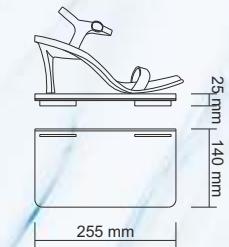

RENK / COLOUR	: Şeffaf, Beyaz, Siyah, Kırmızı Transparent, White, Black, Red
ÖLÇÜ / DIMENSION	: 255 x 140 x 25 mm (h)
AĞIRLIK / WEIGHT	: 121 gr / 1 adet / 1 pc