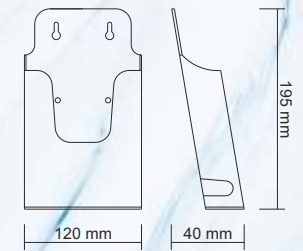

ZP 11 A4 KUTU BROŞÜRLÜK A4 Freestanding Leaflet Dispenser

RENK / COLOUR	: Şeffaf / Transparent
ÖLÇÜ / DIMENSION	: 230x 280 x 40 mm (h)
AĞIRLIK / WEIGHT	: 320 gr / 1 adet / 1 pc
Broşürlük tekli veya yanyana takılarak çoklu olarak kullanılabilir. A4 box brochure can be used as a single or side by side.	

ZP 45 A6 AYAKLI BROŞÜRLÜK - MASAÜSTÜ A6 Freestanding Leaflet Dispenser

RENK / COLOUR	: Şeffaf / Transparent
ÖLÇÜ / DIMENSION	: 120 x 70 x 195 mm (h)
AĞIRLIK / WEIGHT	: 120 gr / 1 adet / 1 pc
Broşürlük tek veya çoklu kullanılabilir. Ayaklı broşürlük, vidasız sabitleme yapmadan masüstü sergilenebilir. The brochure holder can be used in single or multiple. Stand brochure, without screw fixing can be displayed on the desktop.	

ZP 46 A6 AYAKSIZ BROŞÜRLÜK - DUVAR A6 Wall-Mounted Leaflet Dispenser

RENK / COLOUR	: Şeffaf / Transparent
ÖLÇÜ / DIMENSION	: 120 x 40 x 195 mm (h)
AĞIRLIK / WEIGHT	: 110 gr / 1 adet / 1 pc
Broşürlük tek veya çoklu kullanılabilir. Ayaklı broşürlük, vida ile duvara, ahşaba veya metal yüzeye sabitlenir. The brochure holder can be used in single or multiple. Standing brochure holder is fixed to the wall, wood or metal surface by screw.	