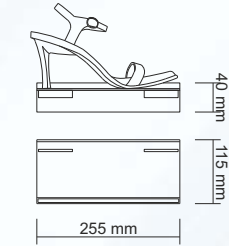

RENK / COLOUR	: Şeffaf / Transparent
ÖLÇÜ / DIMENSION	: 255 x 115 x 40 mm (h)
AĞIRLIK / WEIGHT	: 115 gr / 1 adet / 1 pc
ETİKET ÖLÇÜSÜ / INSERT SIZE	: 250 x 38 mm

Ürün fiyatı, ZP-1 in ön kısmında bulunan alanda sergilebilir.
The product price can be displayed in the area in front of ZP-1.