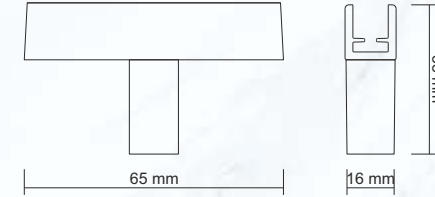

ZP 73 T APARAT - KIRILMAZ POLİKARBON T Apparatus - Unbreakable Polycarbonate

RENK / COLOUR : Şeffaf / Transparent
ÖLÇÜ / DIMENSION : 65 x 18 x 40 mm (h)
AĞIRLIK / WEIGHT : 9 gr / 1 adet / 1 pc