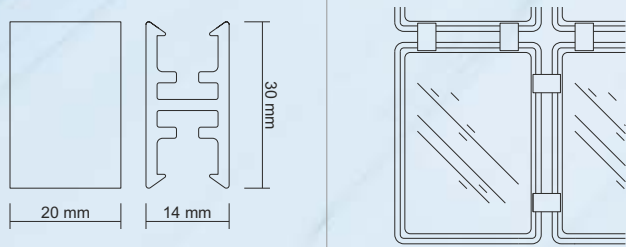

Afiş çerçevelerini dikey olarak düz bir zeminde tutmak için kullanılır.
Çerçeve dikey veya yatay kullanılabilir.
Çerçeve farklı renklerde temin edilebilir.
It is used to hold the poster frames vertically on a flat surface.
The frame can be used vertically or horizontally.
The frame is available in different colors.

ZP 68 POLİKARBON EĞRİ AYAK Angled Feet for Showcard Frame

RENK / COLOUR	: Şeffaf / Transparent
ÖLÇÜ / DIMENSION	: 20 x 110 x 30 mm (h)
AĞIRLIK (Çerçevesiz) / WEIGHT (Without Showcard Frame)	: 9 gr / 1 adet / 1 pc
Afiş çerçevelerini açılı olarak düz bir zeminde tutmak için kullanılır. Çerçeve dikey veya yatay kullanılabilir. Çerçeve farklı renklerde temin edilebilir.	
Used to hold the poster frames at an angle on a flat surface. The frame can be used vertically or horizontally. The frame is available in different colors.	

ZP 64 ÇERÇEVE BİRLEŞTİRİCİ Showcard Frame Joining Connectors

RENK / COLOUR	: Şeffaf / Transparent
ÖLÇÜ / DIMENSION	: 20 x 30 x 14 mm (h)
AĞIRLIK (Çerçevesiz) / WEIGHT (Without Showcard Frame)	: 3 gr / 1 adet / 1 pc
Farklı veya aynı ebatlardaki afiş çerçevelerini birleştirmek için kullanılır. Yatay, dikey veya her iki yönde de birleştirme yapılabilir. Çerçeve dikey veya yatay kullanılabilir. Çerçeve farklı renklerde temin edilebilir.	
It is used to combine poster frames of different sizes or sizes. Horizontal, vertical or both directions can be combined. The frame can be used vertically or horizontally. The frame is available in different colors.	