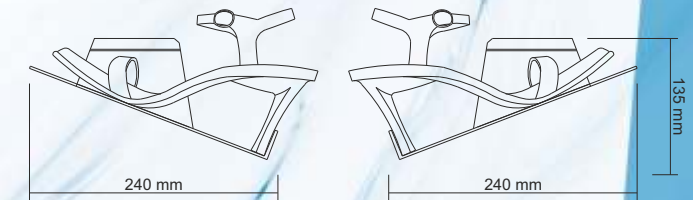

ZP 70 OVAL AYAKKABILIK Oval Shoe Shelf

RENK / COLOUR : Şeffaf, Siyah, Kırmızı, Beyaz
Transparent, Black, Red, White

ÖLÇÜ / DIMENSION : 90 x 190 x 35 mm (h)

AĞIRLIK / WEIGHT : 50 gr / 1 adet / 1 pc

ZP 59 VİDALI, YAPIŞTIRMA AYAKKABILIK Shoe Shelf

RENK / COLOUR : Şeffaf, Beyaz, Siyah, Kırmızı
Transparent, White, Black, Red

ÖLÇÜ / DIMENSION : 170 x 100 x 33 mm (h)

AĞIRLIK / WEIGHT : 60 gr / 1 adet / 1 pc

ZP 4 SS AYAKKABILIK TAKIM Slatwall Shoe Display Left Right Set

RENK / COLOUR : Şeffaf / Transparent

ÖLÇÜ / DIMENSION : 240 x 110 x 135 mm (h)

AĞIRLIK / WEIGHT : 170 gr / 1 takım / 1 set

Sağ ve sol, eğimli ayakkabılık takım olarak verilmektedir.
Right and left, inclined shoe accessories are given as a tool.

ZP 6 DÖNERLİ AYAKKABILIK Slatwall Swivel Shoe Display

RENK / COLOUR : Şeffaf / Transparent
 ÖLÇÜ / DIMENSION : 300 x 70 x 160 mm (h)
 AĞIRLIK / WEIGHT : 100 gr / 1 adet / 1 pc

Dönerli ayakkabılık aksesuarının yönü,
 istenilen açıda ayarlanabilir.
 The direction of the rotary shoe accessory can be adjusted at any angle.