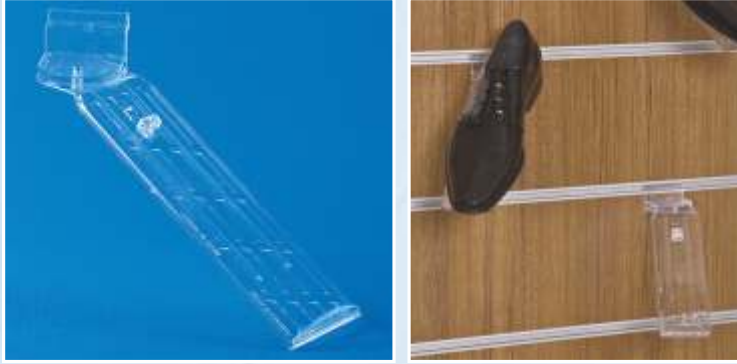

ZP 6 DÖNERLİ AYAKKABILIK Slatwall Swivel Shoe Display

RENK / COLOUR : Şeffaf / Transparent
ÖLÇÜ / DIMENSION : 300 x 70 x 160 mm (h)
AĞIRLIK / WEIGHT : 100 gr / 1 adet / 1 pc

Dönerli ayakkabılık aksesuarının yönü,
istenilen açıda ayarlanabilir.
The direction of the rotary shoe accessory can be adjusted at any angle.