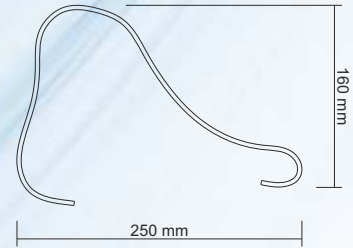

ZP 16 | **S GERGİ (KIRILMAZ)** Sandal Shoe Display [Unbreakable]

RENK / COLOUR	: Şeffaf, Siyah, Beyaz, Şeffaf Kırmızı, Şeffaf Yeşil Transparent, Black, White, Transparent Red, Transparent Green
ÖLÇÜ / DIMENSION	: 250 x 20 x 160 mm (h)
AĞIRLIK / WEIGHT	: 40 gr / 1 adet / 1 pc

ZP 54 | **BÜYÜK TEŞHİR STANDI** 3 Tier Round Stand

RENK / COLOUR	: Şeffaf / Transparent
ÖLÇÜ / DIMENSION	
AYAK GENİŞLİĞİ / FOOT WIDTH	: 305 mm (h)
YÜKSEKLİK / HEIGHT	: 540 mm
RAF ÖLÇÜSÜ / DIMENSION OF SHELF	: 305 x 132 mm
AĞIRLIK / WEIGHT	: 923 gr / 1 takım / 1 set

ZP 42 | **TEŞHİR STANDI** 3 Tier Round Stand

RENK / COLOUR	: Şeffaf / Transparent
ÖLÇÜ / DIMENSION	: Ø 240 mm
YÜKSEKLİK / HEIGHT	: 400 mm
RAF ÖLÇÜSÜ / DIMENSION OF SHELF	: 225 x 90 mm
AĞIRLIK / WEIGHT	: 550 gr / 1 takım / 1 set

ZP 62 | **TELEFONLUK** Phone Stand Display Holder

RENK / COLOUR	: Şeffaf, Siyah, Beyaz, Kırmızı Transparent, Black, White, Red
ÖLÇÜ / DIMENSION	: 70 x 75 x 120 mm (h)
AĞIRLIK / WEIGHT	: 41 gr / 1 adet / 1 pc