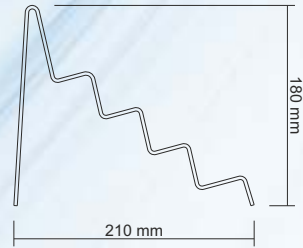

ZP 39 CÜZDANLIK - 2 Wallet Display Stand - 2

RENK / COLOUR : Şeffaf / Transparent
ÖLÇÜ / DIMENSION : 210 x 70 x 180 mm (h)
AĞIRLIK / WEIGHT : 120 gr / 1 adet / 1 pc