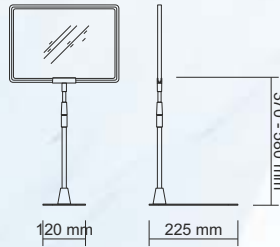

ZP 29 ÖRDEK AYAK Rectangular Base Showcard Stand

AYAK RENGİ / COLOUR	: Gri / Gray
YÜKSEKLİK AYARLI / ADJUSTABLE HEIGHT	: 370 - 580 mm
AĞIRLIK (Çerçevesiz) / WEIGHT (Without Showcard Frame)	: 140 gr / 1 adet / 1 pc

Dikdörtgen tabanlı fiyatlık taşıyıcı, yükseklik ayarlı (teleskobik) dir. Düşük seviyesi 370 mm, yüksek seviyesi ise 580 mm dir.

Çerçeve dikey veya yatay kullanılabilir. Çerçeve farklı renklerde temin edilebilir.

Rectangular-based price carrier, height adjustable (telescopic). Low level is 370 mm and high level is 580 mm.

The frame can be used vertically or horizontally. The frame is available in different colors.