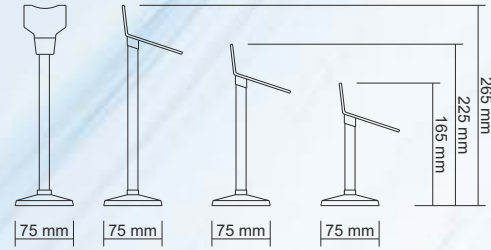

ZP 9 BAYAN ÖKÇEKLIK 3' LÜ SET (KUTULU) Shoe Risers, Set Of 3, Woman (Boxed)

RENK / COLOUR	: Şeffaf / Transparent
YÜKSEKLİK / HEIGHT	: 165 mm (h), 225 mm (h), 265 mm (h)
AĞIRLIK / WEIGHT	: 185 gr / 3 adet (1 takım) / 3 pc (set)