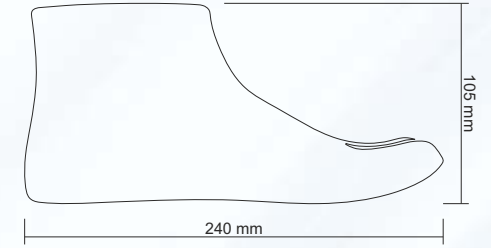

ZP 60 SANDALETLİK Shoes Mannequin For Foot Display Thong Style Sandal Shoe

RENK / COLOUR : Şeffaf / Transparent
ÖLÇÜ / DIMENSION : 240 x 80 x 100 mm (h)
AĞIRLIK / WEIGHT : 104 gr / 1 adet / 1 pc