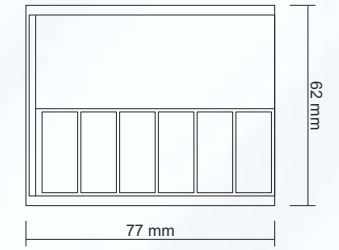

RENK / COLOUR : Şeffaf / Transparent
 ÖLÇÜ / DIMENSION : 165 mm (h)
 AĞIRLIK / WEIGHT : 27 gr / 1 adet / 1 pc

ZP 31 KÜÇÜK FİYAT KASETLİK Small Deli Price Cassette

RENK / COLOUR : Kırmızı, Mavi, Yeşil, Turuncu, Siyah, Beyaz
 Red, Blue, Green, Orange, Black, White
 ÖLÇÜ / DIMENSION : 77 x 62 mm (h)
 AĞIRLIK / WEIGHT : 20 gr (Ayaksız), 30 gr (Ayaklı) / 1 adet
 20 gr (without base), 30 gr (with base) / 1 pc