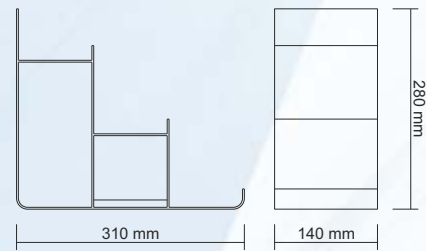

RENK / COLOUR	: Şeffaf, Ş. Kırmızı, Ş. Yeşil, Siyah, Beyaz, Sarı Transparent, T. Red, T. Green, Black, White, Yellow
ÖLÇÜ / DIMENSION	: 195 x 57 x 60 mm (h) 207 x 57 x 115 mm (h) 215 x 57 x 165 mm (h)
AĞIRLIK / WEIGHT	: 305 gr / 1 takım / 1 set
3' lü merdiven takım olarak verilmektedir. The 3-stair staircase is given as a set.	

ZP 37 CÜZDANLIK - 1 Wallet Display Stand - 1

RENK / COLOUR	: Şeffaf, Siyah, Kırmızı, Beyaz Transparent, Black, Red, White
ÖLÇÜ / DIMENSION	: 305 x 265 x 110 mm (h)
AĞIRLIK / WEIGHT	: 450 gr / 1 adet / 1 pc

ZP 39 CÜZDANLIK - 2 Wallet Display Stand - 2

RENK / COLOUR : Şeffaf / Transparent
 ÖLÇÜ / DIMENSION : 210 x 70 x 180 mm (h)
 AĞIRLIK / WEIGHT : 120 gr / 1 adet / 1 pc

ZP 74 ÇANTALIK Handbag Display

RENK / COLOUR : Şeffaf, Siyah, Kırmızı, Beyaz
 Transparent, Black, Red, White
 ÖLÇÜ / DIMENSION : 310 x 140 x 280 mm (h)
 AĞIRLIK / WEIGHT : 463 gr / 1 adet / 1 pc