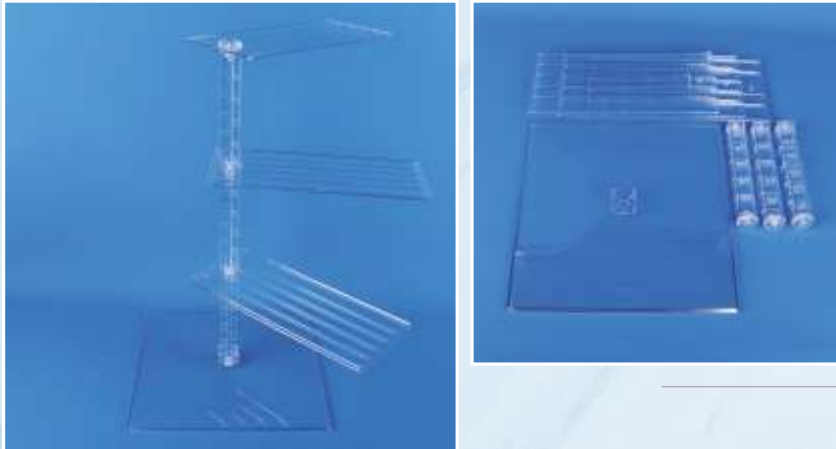

ZP 54 | **BÜYÜK TEŞHİR STANDI** 3 Tier Round Stand

RENK / COLOUR	: Şeffaf / Transparent
ÖLÇÜ / DIMENSION	
AYAK GENİŞLİĞİ / FOOT WIDTH	: 305 mm (h)
YÜKSEKLİK / HEIGHT	: 540 mm
RAF ÖLÇÜSÜ / DIMENSION OF SHELF	: 305 x 132 mm
AĞIRLIK / WEIGHT	: 923 gr / 1 takım / 1 set