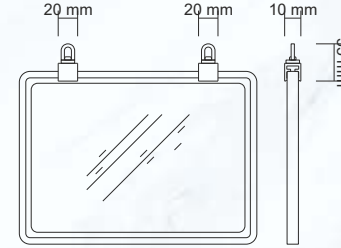

ZP 65 ÇERÇEVE ASMA HALKASI Hanging Eyelet for Showcard Frame

RENK / COLOUR	: Şeffaf / Transparent
ÖLÇÜ / DIMENSION	: 10 x 20 x 35 mm (h)
AĞIRLIK (Çerçevesiz) / WEIGHT (Without Showcard Frame)	: 3 gr / 1 adet / 1 pc
Afiş çerçevelerini asmak için kullanılır. Üst halkası kendi ekseninde 360° döndürülebilir. Çerçeve dikey veya yatay kullanılabilir. Çerçeve farklı renklerde temin edilebilir.	
Used to hang banner frames. The upper ring can be rotated 360° in its axis. The frame can be used vertically or horizontally. The frame is available in different colors.