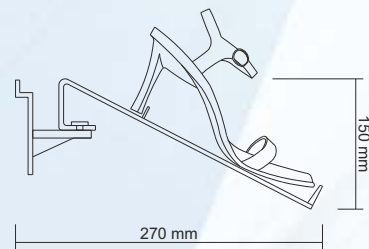

RENK / COLOUR : Şeffaf, Beyaz, Siyah, Kırmızı
Transparent, White, Black, Red

ÖLÇÜ / DIMENSION : 170 x 100 x 33 mm (h)

AĞIRLIK / WEIGHT : 60 gr / 1 adet / 1 pc

ZP 4 SS AYAKKABILIK TAKIM Slatwall Shoe Display Left Right Set

RENK / COLOUR : Şeffaf / Transparent

ÖLÇÜ / DIMENSION : 240 x 110 x 135 mm (h)

AĞIRLIK / WEIGHT : 170 gr / 1 takım / 1 set

Sağ ve sol, eğimli ayakkabılık takım olarak verilmektedir.
Right and left, inclined shoe accessories are given as a tool.

ZP 6 DÖNERLİ AYAKKABILIK Slatwall Swivel Shoe Display

RENK / COLOUR : Şeffaf / Transparent
 ÖLÇÜ / DIMENSION : 300 x 70 x 160 mm (h)
 AĞIRLIK / WEIGHT : 100 gr / 1 adet / 1 pc

Dönerli ayakkabılık aksesuarının yönü,
 istenilen açıda ayarlanabilir.
 The direction of the rotary shoe accessory can be adjusted at any angle.

ZP 14 SPECIAL DÖNERLİ Slatwall Swivel Shoe Shelf Slant Display

RENK / COLOUR : Şeffaf / Transparent
 ÖLÇÜ / DIMENSION : 270 x 70 x 150 mm (h)
 AĞIRLIK / WEIGHT : 155 gr / 1 adet / 1 pc

Dönerli ayakkabılık aksesuarının yönü,
 istenilen açıda ayarlanabilir.
 The direction of the rotary shoe accessory can be adjusted at any angle.