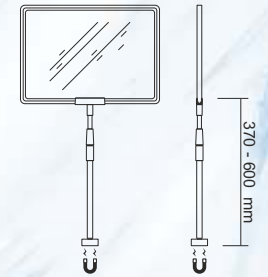

ZP 24 BORULU MIKNATIS Magnetic Base Showcard Stand

RENK / COLOUR : Beyaz / White
YÜKSEKLİK AYARLI : 370 - 600 mm
/ ADJUSTABLE HEIGHT
AĞIRLIK (Çerçevesiz) : 100 gr / 1 adet / 1 pc
/ WEIGHT (Without Showcard Frame)

Miknatıslı, teleskobik fiyatlık taşıyıcı, düşük seviyesi 370 mm, yüksek seviyesi ise 600 mm dir. Çerçeve farklı renklerde temin edilebilir.
Taşıyıcının alt kısmında bulunan miknatıs metal yüzeye sabitlenerek ayakta durması sağlanır. Çerçeve dikey veya yatay kullanılabilir.
Magnetic telescopic carrier, low level 370 mm, high level 600 mm. The magnet in the lower part of the carrier is fixed to the metal surface to stand.
The frame can be used vertically or horizontally. The frame is available in different colors.