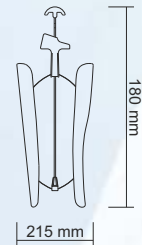

ZP 39 CÜZDANLIK - 2 Wallet Display Stand - 2

RENK / COLOUR : Şeffaf / Transparent
 ÖLÇÜ / DIMENSION : 210 x 70 x 180 mm (h)
 AĞIRLIK / WEIGHT : 120 gr / 1 adet / 1 pc

ZP 74 ÇANTALIK Handbag Display

RENK / COLOUR : Şeffaf, Siyah, Kırmızı, Beyaz
 Transparent, Black, Red, White
 ÖLÇÜ / DIMENSION : 310 x 140 x 280 mm (h)
 AĞIRLIK / WEIGHT : 463 gr / 1 adet / 1 pc

ZP 36 KEMERLİK Belt Display Stand Holder

RENK / COLOUR : Şeffaf / Transparent
 ÖLÇÜ / DIMENSION : 200 x 45 x 110 mm (h)
 AĞIRLIK / WEIGHT : 50 gr / 1 adet / 1 pc

ZP 63 LÜKS KEMERLİK Belt Display Stand Holder

RENK / COLOUR : Şeffaf / Transparent
 ÖLÇÜ / DIMENSION : 75 x 45 x 220 mm (h)
 75 x 45 x 280 mm (h)
 75 x 45 x 300 mm (h)
 AĞIRLIK / WEIGHT : 90 gr / 1 adet / 1 pc
 93 gr / 1 adet / 1 pc
 96 gr / 1 adet / 1 pc

ZP 48 BROŞÜRLÜK VE GÖMLEKLİK Brochure Holders and Shirt Display

RENK / COLOUR	: Şeffaf / Transparent
ÖLÇÜ / DIMENSION	: 240 x 170 x 290 mm (h)
AĞIRLIK / WEIGHT	: 400 gr / 1 adet / 1 pc

ZP 18 ÇİZME KALIBI Simplify Set of Boot Shaper