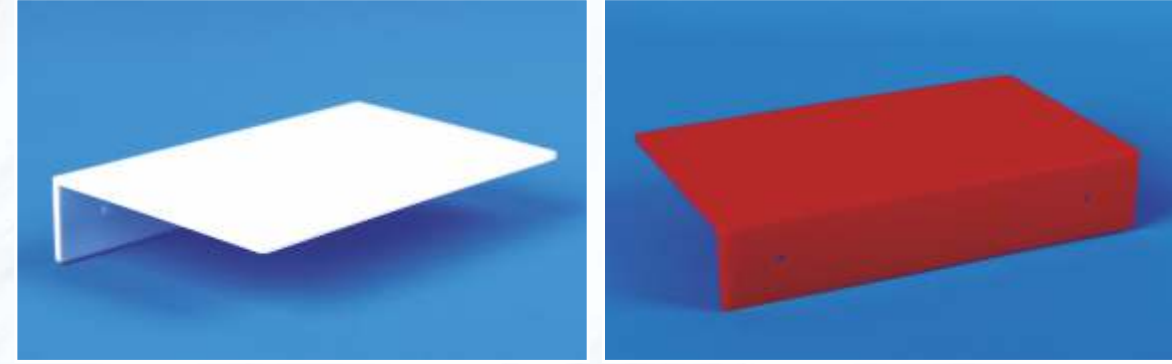

ZP 70 OVAL AYAKKABILIK Oval Shoe Shelf

RENK / COLOUR : Şeffaf, Siyah, Kırmızı, Beyaz
Transparent, Black, Red, White

ÖLÇÜ / DIMENSION : 90 x 190 x 35 mm (h)

AĞIRLIK / WEIGHT : 50 gr / 1 adet / 1 pc

ZP 59 VİDALI, YAPIŞTIRMA AYAKKABILIK Shoe Shelf