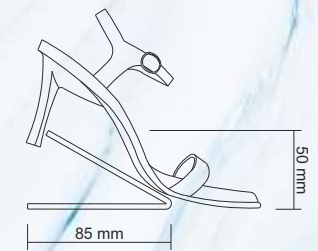

ZP 33 V AYAKKABILIK V Shoe Display, Heel Hold

RENK / COLOUR	: Şeffaf, Kırmızı Şeffaf, Sarı Şeffaf Transparent, Red Transparent, Yellow T.
ÖLÇÜ / DIMENSION	: 85 x 45 x 50 mm (h)
AĞIRLIK / WEIGHT	: 21 gr / 1 adet / 1 pc