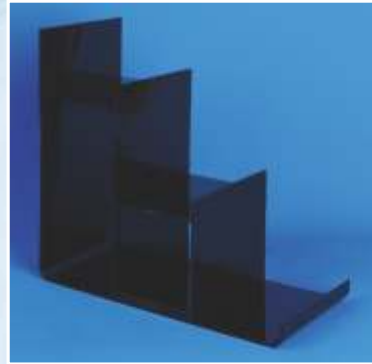

ZP 74 ÇANTALIK Handbag Display

RENK / COLOUR : Şeffaf, Siyah, Kırmızı, Beyaz
Transparent, Black, Red, White
ÖLÇÜ / DIMENSION : 310 x 140 x 280 mm (h)
AĞIRLIK / WEIGHT : 463 gr / 1 adet / 1 pc