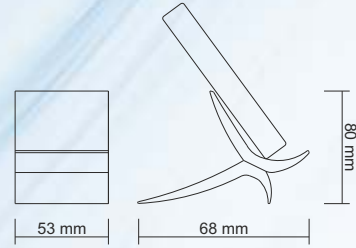

ZP 38 TELEFONLUK Phone Stand Display Holder

RENK / COLOUR : Şeffaf / Transparent
ÖLÇÜ / DIMENSION : 68 x 53 x 80 mm (h)
AĞIRLIK / WEIGHT : 20 gr / 1 adet / 1 pc