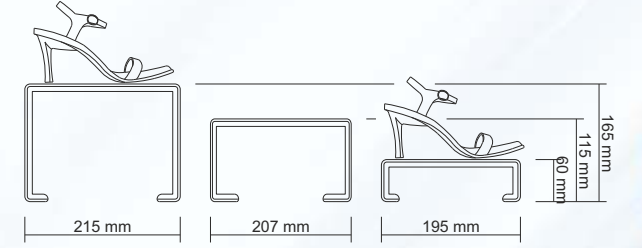

RENK / COLOUR	: Şeffaf, Ş. Kırmızı, Ş. Yeşil, Siyah, Beyaz, Sarı Transparent, T. Red, T. Green, Black, White, Yellow
ÖLÇÜ / DIMENSION	: 195 x 57 x 60 mm (h) 207 x 57 x 115 mm (h) 215 x 57 x 165 mm (h)
AĞIRLIK / WEIGHT	: 305 gr / 1 takım / 1 set
3' lü merdiven takım olarak verilmektedir. The 3-stair staircase is given as a set.