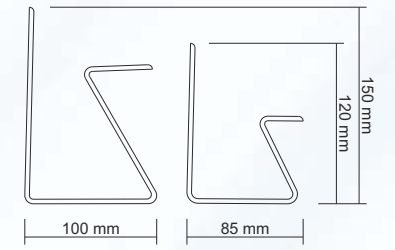

ZP 15 2' Lİ Z SET Shoe Display 2 PIECE Set, Heel Hold

RENK / COLOUR	: Şeffaf, Şeffaf Yeşil Transparent, Transparent Green
ÖLÇÜ / DIMENSION	: 85x35x120 mm (h) 100x35x150 mm (h)
AĞIRLIK / WEIGHT	: 75 gr / 2 adet (1 takım) / 2 pc (set)