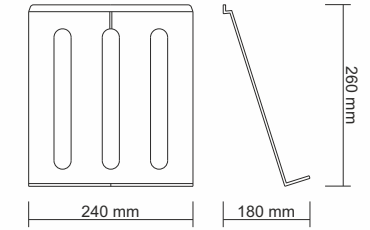

ZP 5 | **PANELE GÖMLEKLİK** Slatwall Shirt Display

RENK / COLOUR	: Şeffaf / Transparent
ÖLÇÜ / DIMENSION	: 240 x 220 x 220 mm (h)
AĞIRLIK / WEIGHT	: 210 gr / 1 adet / 1 pc