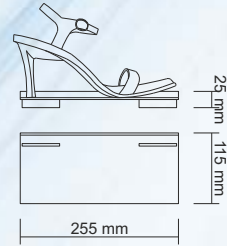

Zümrüt Plastik

ZP 2 KLASİK KESİK BÜYÜK BOY Slatwall Shoe Shelf, Big

RENK / COLOUR	: Şeffaf, Beyaz, Siyah, Kırmızı Transparent, White, Black, Red
ÖLÇÜ / DIMENSION	: 255 x 115 x 25 mm (h)
AĞIRLIK / WEIGHT	: 110 gr / 1 adet / 1 pc