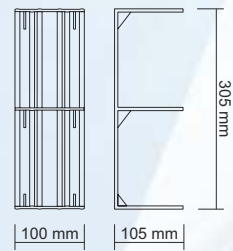

ZP 35 TABAN AYAKKABILIK Slanted Shoe Riser

RENK / COLOUR	: Şeffaf / Transparent
ÖLÇÜ / DIMENSION	: 220 x 76 x 51-190 mm (h)
AĞIRLIK / WEIGHT	: 85 gr / 1 adet / 1 pc
Ayakkabılık istenilen açıda ürünün sergilenmesine sağlar. Shoe shoe provides the display of the product at the desired angle.	

ZP 7 E AYAKKABILIK 3 Piece Acrylic Riser Set

RENK / COLOUR	: Şeffaf / Transparent
ÖLÇÜ / DIMENSION	: 105 x 100 x 305 mm (h)
AĞIRLIK / WEIGHT	: 240 gr / 1 adet / 1 pc

ZP 8 3' LÜ MERDİVEN SET 3 Piece Acrylic Riser Set

RENK / COLOUR	: Şeffaf, Ş. Kırmızı, Ş. Yeşil, Siyah, Beyaz, Sarı Transparent, T. Red, T. Green, Black, White, Yellow
ÖLÇÜ / DIMENSION	: 195 x 57 x 60 mm (h) 207 x 57 x 115 mm (h) 215 x 57 x 165 mm (h)
AĞIRLIK / WEIGHT	: 305 gr / 1 takım / 1 set
3' lü merdiven takım olarak verilmektedir. The 3-stair staircase is given as a set.	

ZP 37 CÜZDANLIK - 1 Wallet Display Stand - 1

RENK / COLOUR	: Şeffaf, Siyah, Kırmızı, Beyaz Transparent, Black, Red, White
ÖLÇÜ / DIMENSION	: 305 x 265 x 110 mm (h)
AĞIRLIK / WEIGHT	: 450 gr / 1 adet / 1 pc