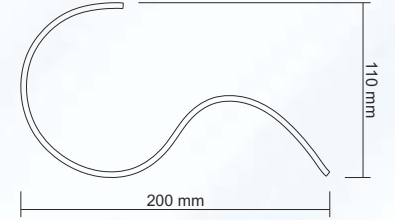

ZP 36 KEMERLİK Belt Display Stand Holder

RENK / COLOUR : Şeffaf / Transparent
ÖLÇÜ / DIMENSION : 200 x 45 x 110 mm (h)
AĞIRLIK / WEIGHT : 50 gr / 1 adet / 1 pc