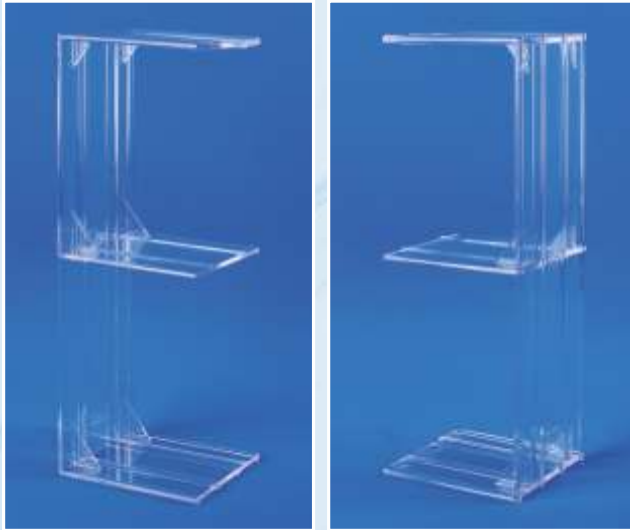

ZP 7 E AYAKKABILIK 3 Piece Acrylic Riser Set

RENK / COLOUR	: Şeffaf / Transparent
ÖLÇÜ / DIMENSION	: 105 x 100 x 305 mm (h)
AĞIRLIK / WEIGHT	: 240 gr / 1 adet / 1 pc