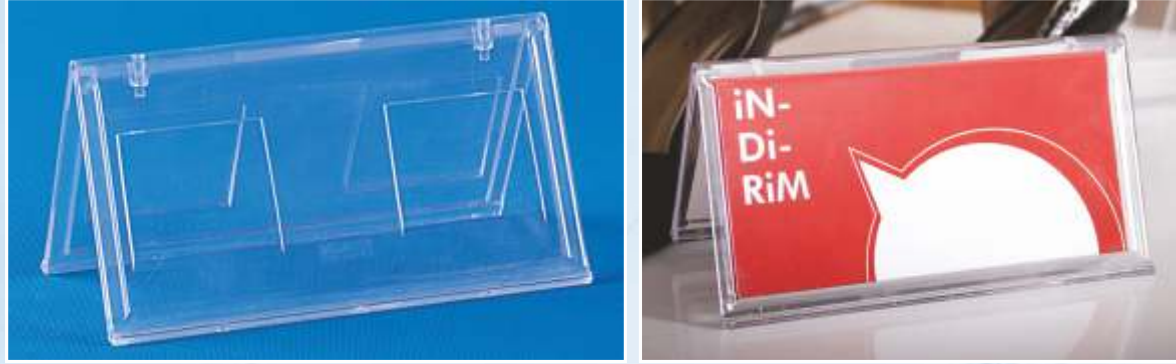

ZP 57 ÇİFT YÜZLÜ BÜYÜK FİYATLIK (ÇİFT YÜZLÜ) Double Sided Tent Display - Big

RENK / COLOUR	: Şeffaf / Transparent
ÖLÇÜ / DIMENSION	: 165 x 80 x 85 mm (h)
ETİKET ÖLÇÜSÜ / INSERT SIZE	: 150 x 76 mm
AĞIRLIK / WEIGHT	: 91 gr / 1 adet / 1 pc