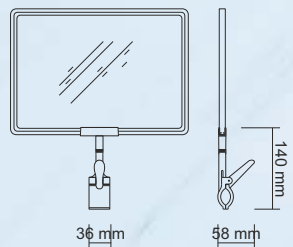

ZP 23 MANDAL Sign Clip

RENK / COLOUR : Şeffaf, Mavi, Yeşil, Gri, Kırmızı, Turkuaz
Beyaz, Sarı, Siyah, Turuncu, Lila (Mor)
Transparent, Blue, Green, Gray, Red, Turquoise
White, Yellow, Black, Orange, Lilac (Purple)
AĞIRLIK (Çerçevesiz) : 50 gr / 1 adet / 1 pc
/ WEIGHT (Without Showcard Frame)
Mandallı, fiyatlık taşıyıcı, profil veya boruya mandal açılarak yerleştirilir.
Yönü ayarlanabilir. Çerçeve dikey veya yatay kullanılabilir.
Çerçeve farklı renklerde temin edilebilir.
Latch, price carrier, profile or pipe latch is placed by opening.
Direction adjustable. The frame can be used vertically or horizontally.
The frame is available in different colors.