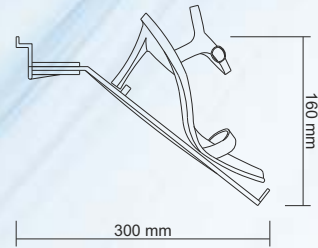

RENK / COLOUR : Şeffaf, Beyaz, Siyah, Kırmızı
Transparent, White, Black, Red

ÖLÇÜ / DIMENSION : 170 x 100 x 33 mm (h)

AĞIRLIK / WEIGHT : 60 gr / 1 adet / 1 pc

ZP 4 SS AYAKKABILIK TAKIM Slatwall Shoe Display Left Right Set

RENK / COLOUR : Şeffaf / Transparent

ÖLÇÜ / DIMENSION : 240 x 110 x 135 mm (h)

AĞIRLIK / WEIGHT : 170 gr / 1 takım / 1 set

Sağ ve sol, eğimli ayakkabılık takım olarak verilmektedir.
Right and left, inclined shoe accessories are given as a tool.

ZP 6 DÖNERLİ AYAKKABILIK Slatwall Swivel Shoe Display

RENK / COLOUR : Şeffaf / Transparent
 ÖLÇÜ / DIMENSION : 300 x 70 x 160 mm (h)
 AĞIRLIK / WEIGHT : 100 gr / 1 adet / 1 pc

Dönerli ayakkabılık aksesuarının yönü,
 istenilen açıda ayarlanabilir.
 The direction of the rotary shoe accessory can be adjusted at any angle.