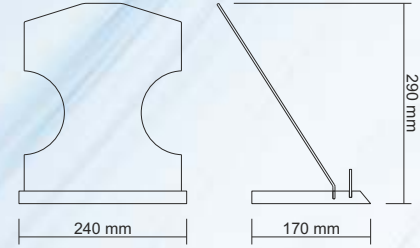

ZP 48 BROŞÜRLÜK VE GÖMLEKLİK Brochure Holders and Shirt Display

RENK / COLOUR	: Şeffaf / Transparent
ÖLÇÜ / DIMENSION	: 240 x 170 x 290 mm (h)
AĞIRLIK / WEIGHT	: 400 gr / 1 adet / 1 pc