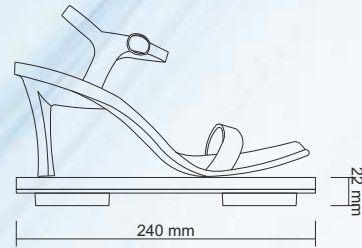

ZP 1 KLASİK AYAKKABILIK Slatwall Shoe Shelf With Custom Sign Slot

RENK / COLOUR	: Şeffaf / Transparent
ÖLÇÜ / DIMENSION	: 255 x 115 x 40 mm (h)
AĞIRLIK / WEIGHT	: 115 gr / 1 adet / 1 pc
ETİKET ÖLÇÜSÜ / INSERT SIZE	: 250 x 38 mm

Ürün fiyatı, ZP-1 in ön kısmında bulunan alanda sergilebilir.
The product price can be displayed in the area in front of ZP-1.

ZP 13 TAŞIYICI RAF Slatwall Shoe Shelf

RENK / COLOUR	: Şeffaf, Beyaz, Siyah, Kırmızı Transparent, White, Black, Red
ÖLÇÜ / DIMENSION	: 255 x 140 x 25 mm (h)
AĞIRLIK / WEIGHT	: 121 gr / 1 adet / 1 pc

ZP 12 AYRAF Slatwall Semi Circular Shoe Display

RENK / COLOUR : Şeffaf, Beyaz, Siyah, Kırmızı
Transparent, White, Black, Red

ÖLÇÜ / DIMENSION : 240 x 120 x 22 mm (h)

AĞIRLIK / WEIGHT : 76 gr / 1 adet / 1 pc