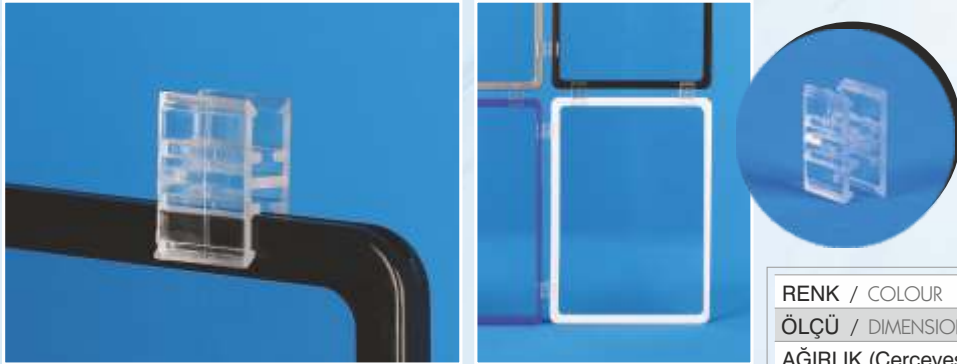

ZP 64 ÇERÇEVE BİRLEŞTİRİCİ Showcard Frame Joining Connectors

RENK / COLOUR	: Şeffaf / Transparent
ÖLÇÜ / DIMENSION	: 20 x 30 x 14 mm (h)
AĞIRLIK (Çerçevesiz) / WEIGHT (Without Showcard Frame)	: 3 gr / 1 adet / 1 pc
Farklı veya aynı ebatlardaki afiş çerçevelerini birleştirmek için kullanılır. Yatay, dikey veya her iki yönde de birleştirme yapılabilir. Çerçeve dikey veya yatay kullanılabilir. Çerçeve farklı renklerde temin edilebilir.	
It is used to combine poster frames of different sizes or sizes. Horizontal, vertical or both directions can be combined. The frame can be used vertically or horizontally. The frame is available in different colors.