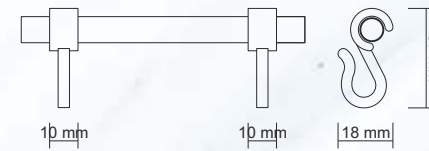

ZP 66 ÇERÇEVE ASMA ÇENGELİ Hanging Hooks & Eyelets

RENK / COLOUR	: Şeffaf / Transparent
ÖLÇÜ / DIMENSION	: 10 x 18 x 37 mm (h)
AĞIRLIK (Çerçevesiz) / WEIGHT (Without Showcard Frame)	: 2 gr / 1 adet / 1 pc
Afiş çerçevelerini asmak için kullanılır. Çapı 8 mm olan borulara asmak için kullanılır. Çerçeve dikey veya yatay kullanılabilir. Çerçeve farklı renklerde temin edilebilir.	
Used to hang banner frames. It is used to hang the pipe to 8 mm diameter. The frame can be used vertically or horizontally. The frame is available in different colors.