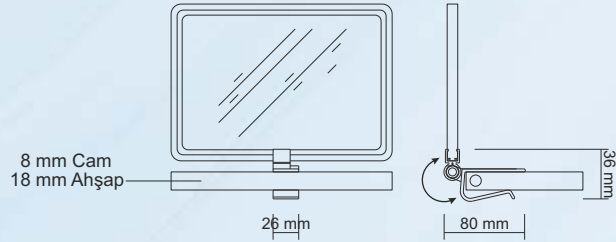

ZP 22 KISKAÇ Sign Clip

RENK / COLOUR : Beyaz / White
AĞIRLIK (Çerçevesiz) : 20 gr / 1 adet / 1 pc
/ WEIGHT (Without Showcard Frame)
Taşıyıcı, 4 - 18 mm arasındaki tüm ahşap veya cam raflarda kullanılabilir.
Vidasız, rafa yerleştirilerek kullanılır.
Renk seçeneği beyazdır.
The carrier can be used on all wooden or glass shelves between 4 - 18 mm.
Screwless, placed on the shelf.
The color option is white.