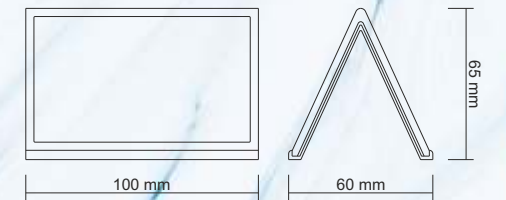

RENK / COLOUR	: Şeffaf / Transparent
ÖLÇÜ / DIMENSION	: 100 x 60 x 65 mm (h)
ETİKET ÖLÇÜSÜ / INSERT SIZE	: 90 x 57 mm
AĞIRLIK / WEIGHT	: 45 gr / 1 adet / 1 pc