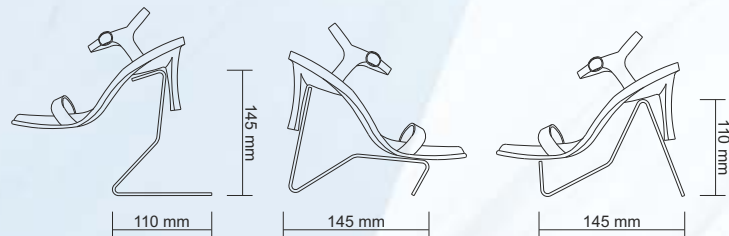

ZP 55 TEKLİ Z AYAKKABILIK Single Z Shoe Display Stand

RENK / COLOUR	: Şeffaf, Kırmızı Ş., Sarı Ş., Siyah, Beyaz Trans., Red Clear, Yellow Clear, Black, White
ÖLÇÜ / DIMENSION	: 150 x 45 x 100 mm (h)
AĞIRLIK / WEIGHT	: 45 gr / 1 adet / 1 pc
3 farklı şekilde ürün sergilenabilir. Products can be exhibited in 3 different ways.