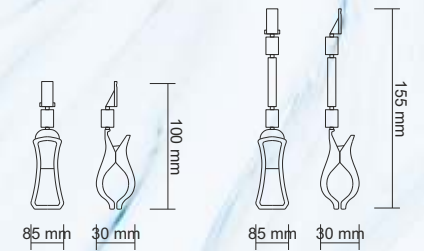

ZP 72 MANDAL KASETLİK İÇİN Latch For Cassette Holder

RENK / COLOUR	: Şeffaf / Transparent
ÖLÇÜ / DIMENSION	: 100 mm (h)
AĞIRLIK / WEIGHT	: 11 gr / 1 adet / 1 pc