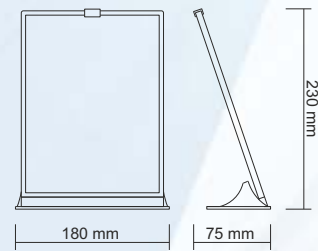

ZP 5 | **PANELE GÖMLEKLİK** Slatwall Shirt Display

RENK / COLOUR	: Şeffaf / Transparent
ÖLÇÜ / DIMENSION	: 240 x 220 x 220 mm (h)
AĞIRLIK / WEIGHT	: 210 gr / 1 adet / 1 pc

ZP 44 | **KANALPANO RAFI 50X30** Slatwall Shelf 50x30

RENK / COLOUR	: Şeffaf / Transparent
ÖLÇÜ / DIMENSION	: 500 x 300 mm
AĞIRLIK / WEIGHT	: 660 gr / 1 adet / 1 pc

ZP 49 ZP 50 A4 DÜZ & EĞİMLİ TANITIM Vertical & Slanted Display Stand Holder A4

RENK / COLOUR	: Şeffaf / Transparent
ÖLÇÜ / DIMENSION	: 245 x 100 x 325 mm (h)
ETİKET ÖLÇÜSÜ / INSERT SIZE	: 210 x 297 mm
AĞIRLIK / WEIGHT	: 420 gr / 1 adet / 1 pc

ZP 52 A5 DÜZ & EĞİMLİ TANITIM Vertical & Slanted Display Stand Holder A5

RENK / COLOUR	: Şeffaf / Transparent
ÖLÇÜ / DIMENSION	: 180 x 75 x 230 mm (h)
ETİKET ÖLÇÜSÜ / INSERT SIZE	: 148 x 210 mm
AĞIRLIK / WEIGHT	: 245 gr / 1 adet / 1 pc

ZP 53 A6 DÜZ & EĞİMLİ TANITIM Vertical & Slanted Display Stand Holder A6

RENK / COLOUR	: Şeffaf / Transparent
ÖLÇÜ / DIMENSION	: 115 x 60 x 195 mm (h)
ETİKET ÖLÇÜSÜ / INSERT SIZE	: 99 x 149 mm
AĞIRLIK / WEIGHT	: 115 gr / 1 adet / 1 pc