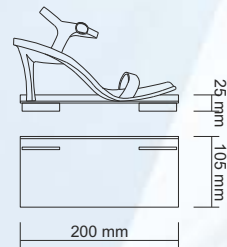

RENK / COLOUR	: Şeffaf, Beyaz, Siyah, Kırmızı Transparent, White, Black, Red
ÖLÇÜ / DIMENSION	: 200 x 105 x 25 mm (h)
AĞIRLIK / WEIGHT	: 72 gr / 1 adet / 1 pc