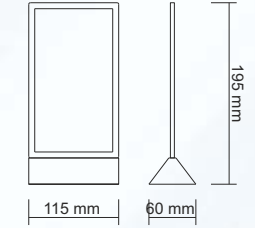

ZP 5 | **PANELE GÖMLEKLİK** Slatwall Shirt Display

RENK / COLOUR	: Şeffaf / Transparent
ÖLÇÜ / DIMENSION	: 240 x 220 x 220 mm (h)
AĞIRLIK / WEIGHT	: 210 gr / 1 adet / 1 pc

ZP 44 | **KANALPANO RAFI 50X30** Slatwall Shelf 50x30

RENK / COLOUR	: Şeffaf / Transparent
ÖLÇÜ / DIMENSION	: 500 x 300 mm
AĞIRLIK / WEIGHT	: 660 gr / 1 adet / 1 pc

ZP 49 ZP 50 A4 DÜZ & EĞİMLİ TANITIM Vertical & Slanted Display Stand Holder A4

RENK / COLOUR	: Şeffaf / Transparent
ÖLÇÜ / DIMENSION	: 245 x 100 x 325 mm (h)
ETİKET ÖLÇÜSÜ / INSERT SIZE	: 210 x 297 mm
AĞIRLIK / WEIGHT	: 420 gr / 1 adet / 1 pc

ZP 52 A5 DÜZ & EĞİMLİ TANITIM Vertical & Slanted Display Stand Holder A5

RENK / COLOUR	: Şeffaf / Transparent
ÖLÇÜ / DIMENSION	: 180 x 75 x 230 mm (h)
ETİKET ÖLÇÜSÜ / INSERT SIZE	: 148 x 210 mm
AĞIRLIK / WEIGHT	: 245 gr / 1 adet / 1 pc

ZP 53 A6 DÜZ & EĞİMLİ TANITIM Vertical & Slanted Display Stand Holder A6

RENK / COLOUR	: Şeffaf / Transparent
ÖLÇÜ / DIMENSION	: 115 x 60 x 195 mm (h)
ETİKET ÖLÇÜSÜ / INSERT SIZE	: 99 x 149 mm
AĞIRLIK / WEIGHT	: 115 gr / 1 adet / 1 pc