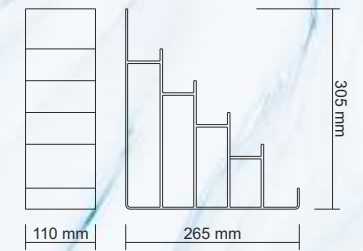

ZP 35 TABAN AYAKKABILIK Slanted Shoe Riser

RENK / COLOUR	: Şeffaf / Transparent
ÖLÇÜ / DIMENSION	: 220 x 76 x 51-190 mm (h)
AĞIRLIK / WEIGHT	: 85 gr / 1 adet / 1 pc
Ayakkabılık istenilen açıda ürünün sergilenmesine sağlar. Shoe shoe provides the display of the product at the desired angle.	

ZP 7 E AYAKKABILIK 3 Piece Acrylic Riser Set

RENK / COLOUR	: Şeffaf / Transparent
ÖLÇÜ / DIMENSION	: 105 x 100 x 305 mm (h)
AĞIRLIK / WEIGHT	: 240 gr / 1 adet / 1 pc

ZP 8 3' LÜ MERDİVEN SET 3 Piece Acrylic Riser Set

RENK / COLOUR	: Şeffaf, Ş. Kırmızı, Ş. Yeşil, Siyah, Beyaz, Sarı Transparent, T. Red, T. Green, Black, White, Yellow
ÖLÇÜ / DIMENSION	: 195 x 57 x 60 mm (h) 207 x 57 x 115 mm (h) 215 x 57 x 165 mm (h)
AĞIRLIK / WEIGHT	: 305 gr / 1 takım / 1 set
3' lü merdiven takım olarak verilmektedir. The 3-stair staircase is given as a set.	

ZP 37 CÜZDANLIK - 1 Wallet Display Stand - 1

RENK / COLOUR	: Şeffaf, Siyah, Kırmızı, Beyaz Transparent, Black, Red, White
ÖLÇÜ / DIMENSION	: 305 x 265 x 110 mm (h)
AĞIRLIK / WEIGHT	: 450 gr / 1 adet / 1 pc