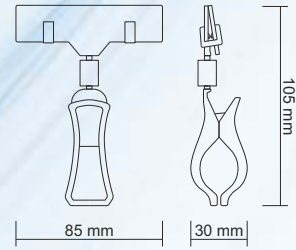

RENK / COLOUR : Şeffaf / Transparent
ÖLÇÜ / DIMENSION : 105 mm (h)
AĞIRLIK / WEIGHT : 24 gr / 1 adet / 1 pc