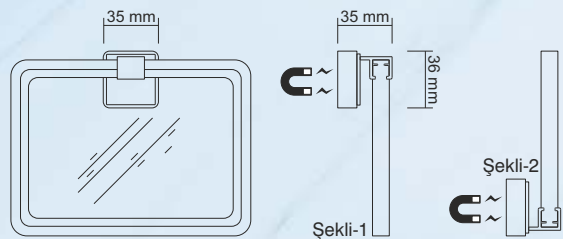

ZP 19 A6-A5-A4-A3 AFİŞ ÇERÇEVELERİ A6-A5-A4-A3 Showcard Frame

RENK / COLOUR : Şeffaf, Siyah, Yeşil, Kırmızı, Gri, Beyaz, Sarı, Mavi, Turuncu, Lila (Mor), Turkuaz
Transparent, Black, Green, Red, Gray, White, Yellow, Blue, Orange, Lilac (Purple), Turquoise

ÇERÇEVE / FRAME :	AĞIRLIK / WEIGHT :
A6 : 150 x 110 x 10 mm	45 gr / 1 adet / 1 pc
A5 : 220 x 155 x 10 mm	70 gr / 1 adet / 1 pc
A4 : 305 x 215 x 10 mm	110 gr / 1 adet / 1 pc
A3 : 425 x 300 x 10 mm	280 gr / 1 adet / 1 pc

DİJİTAL BASKI EBATI / INSERT SIZE :
A6 : 142 x 100 mm A5 : 202 x 147 mm
A4 : 292 x 207 mm A3 : 405 x 292 mm

Çerçeveler dikey ve yatay olarak kullanılabilir.
PVC fiyatlık koruyucusu çerçeve ile birlikte verilir.
A6, A5, A4, A3 ebatları mevcuttur.
PVC içerisinde kullanılan baskı ebatları aşağıda belirtilmiştir.

Frames can be used vertically and horizontally.
Supplied with PVC frame protector frame.
Available in sizes A6, A5, A4, A3.
The printing dimensions used in PVC are given below.

ZP 20 MIKNATIS TUTUCU (ARKAYA) Magnetic Clip

RENK / COLOUR : Beyaz / White
AĞIRLIK (Çerçevesiz) / WEIGHT (Without Showcard Frame) : 45 gr / 1 adet / 1 pc

Mıknatıslı, aşağı ve yukarı 2 farklı biçimde kullanılabilir.
Ürün renk seçeneği sadece beyazdır.
Çerçeve dikey veya yatay kullanılabilir.
Çerçeve farklı renklerde temin edilebilir.

Magnetic holder, available in 2 different ways, up and down.
The product color option is only white.
The frame can be used vertically or horizontally.
The frame is available in different colors.

ZP 21 MIKNATIS TUTUCU (ALTA) Magnetic Clip

RENK / COLOUR : Beyaz / White
AĞIRLIK (Çerçevesiz) / WEIGHT (Without Showcard Frame) : 45 gr / 1 adet / 1 pc