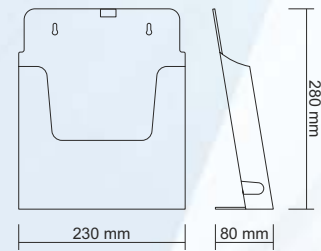

ZP 56 ÇİFT YÜZLÜ KÜÇÜK FİYATLIK (ÇİFT YÜZLÜ) Double Sided Tent Display - Small

RENK / COLOUR	: Şeffaf / Transparent
ÖLÇÜ / DIMENSION	: 100 x 60 x 65 mm (h)
ETİKET ÖLÇÜSÜ / INSERT SIZE	: 90 x 57 mm
AĞIRLIK / WEIGHT	: 45 gr / 1 adet / 1 pc

ZP 57 ÇİFT YÜZLÜ BÜYÜK FİYATLIK (ÇİFT YÜZLÜ) Double Sided Tent Display - Big

RENK / COLOUR	: Şeffaf / Transparent
ÖLÇÜ / DIMENSION	: 165 x 80 x 85 mm (h)
ETİKET ÖLÇÜSÜ / INSERT SIZE	: 150 x 76 mm
AĞIRLIK / WEIGHT	: 91 gr / 1 adet / 1 pc

ZP 11 A4 KUTU BROŞÜRLÜK A4 Freestanding Leaflet Dispenser

RENK / COLOUR	: Şeffaf / Transparent
ÖLÇÜ / DIMENSION	: 230x 280 x 40 mm (h)
AĞIRLIK / WEIGHT	: 320 gr / 1 adet / 1 pc
Broşürlük tekli veya yanyana takılarak çoklu olarak kullanılabilir. A4 box brochure can be used as a single or side by side.	

ZP 45 A6 AYAKLI BROŞÜRLÜK - MASAÜSTÜ A6 Freestanding Leaflet Dispenser

RENK / COLOUR	: Şeffaf / Transparent
ÖLÇÜ / DIMENSION	: 120 x 70 x 195 mm (h)
AĞIRLIK / WEIGHT	: 120 gr / 1 adet / 1 pc
Broşürlük tek veya çoklu kullanılabilir. Ayaklı broşürlük, vidasız sabitleme yapmadan masüstü sergilenebilir. The brochure holder can be used in single or multiple. Stand brochure, without screw fixing can be displayed on the desktop.	