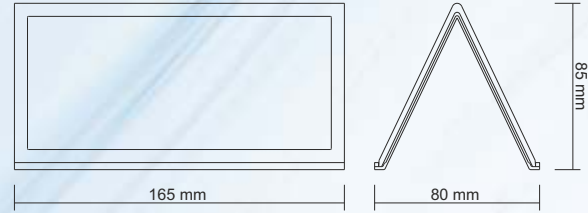

RENK / COLOUR	: Şeffaf / Transparent
ÖLÇÜ / DIMENSION	: 165 x 80 x 85 mm (h)
ETİKET ÖLÇÜSÜ / INSERT SIZE	: 150 x 76 mm
AĞIRLIK / WEIGHT	: 91 gr / 1 adet / 1 pc