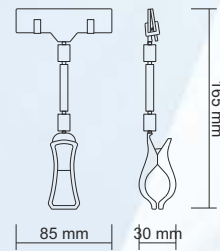

RENK / COLOUR : Şeffaf / Transparent
ÖLÇÜ / DIMENSION : 165 mm (h)
AĞIRLIK / WEIGHT : 27 gr / 1 adet / 1 pc