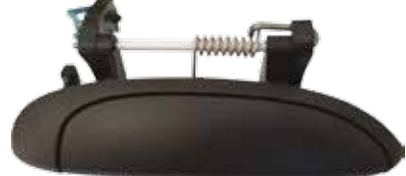

Logan Kapı Dış Açma Kolu Sağ (Eski Model)
Logan Door Exterior Opening Handle Right (Old Model)