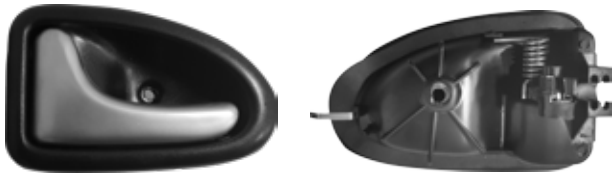

Megane-1 Kapı İç Açma Kolu Sol (Krom)
Megane-1 Door Interior Opening Handle Left (Crom)