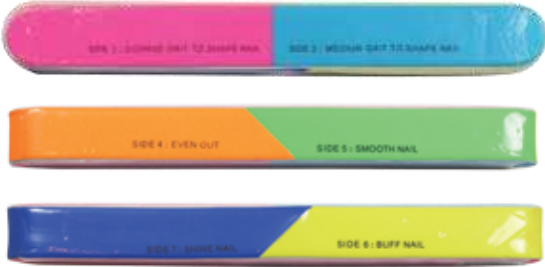

ELLYTORPU001

Renkli 4 taraflı buffer törpü
4 side colorful nail buffer
16,5x2,2 cm

8 680742 403356