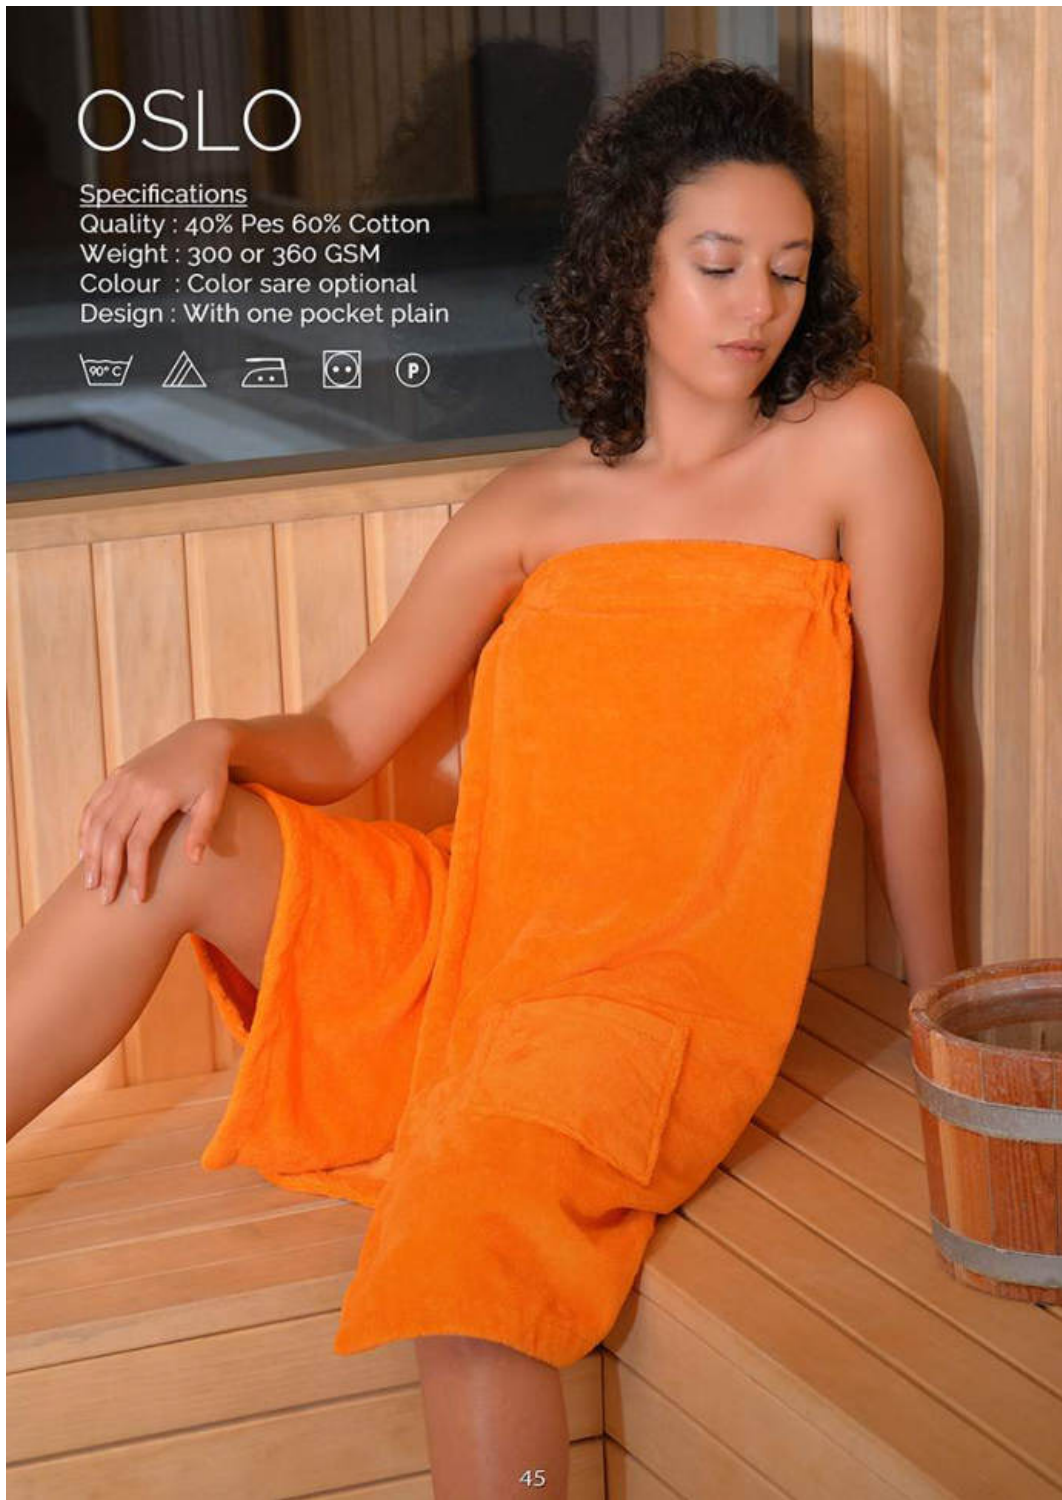

Weight : 300 or 360 GSM

Colour : Color sare optional

Design : With one pocket plain

KRAKOW

Specifications

Quality : 100% Cotton

Weight : 300 or 360 GSM

Colour : Color sare optional