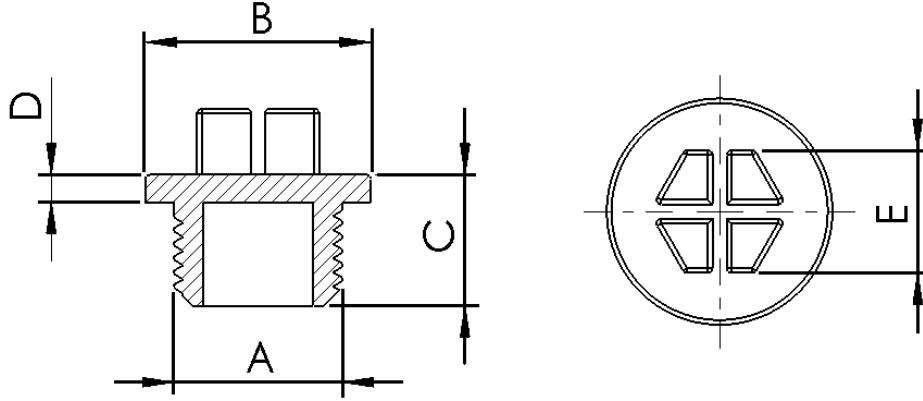

Vidalı Tapa

PA6

Ürün Kodu	Ürün Adı	A	B	C	D	E
PE100203-2	M18x1,5mm Vidalı Tapa (Siyah)	M18x1,5	24	14	3	13
PE100303-2	M22x1,5mm Vidalı Tapa (Siyah)	M22x1,5	27	11,5	3	15
PE100403-3	M42x2mm Vidalı Tapa (Siyah)	M42x2	50,5	17	3	22