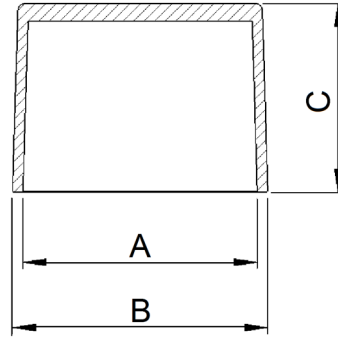

Dış Boru Tapası

Farklı renk seçenekleri için lütfen irtibata geçiniz.

Ürün Kodu	Ürün Adı	A	B	C
PB300203-1	Ø32,5 Dış Boru Tapası (Siyah)	32,5	34	24
PB300303-1	1 1/8" (Ø38) Dış Boru Tapası (Siyah)	38	40	24
PB300403-1	1/2" (Ø21,3) Dış Boru Tapası (Siyah)	21,3	24,3	23
PB300403-3	1/2" (Ø21,3) Dış Boru Tapası (Siyah)	21,3	24,3	18,5
PB300503-2	3/4" (Ø26,7) Dış Boru Tapası (Siyah)	26,7	29,7	24
PB300603-1	1" (Ø33,4) Dış Boru Tapası (Siyah)	33,4	36,4	27
PB300713-1	1/4" Dış Boru Tapası (Mavi)	13,5	16,5	22,5
PB300803-1	Ø62 Dış Boru Tapası (Siyah)	62	66	24
PB300903-1	1 1/2" (Ø48,3) Dış Boru Tapası (Siyah)	48,3	51,3	28
PB301003-1	1 1/4" (Ø42,2) Dış Boru Tapası (Siyah)	42,2	45,2	30
PB301103-1	2 1/2" (Ø73) Dış Boru Tapası (Siyah)	73	76,6	47,5
PB301103-2	2 1/2" Ø76,1 Dış Boru Tapası (Siyah)	76,1	79,7	49
PB301203-1	Ø51 Dış Boru Tapası (Siyah)	51	54	34
PB301303-1	2" (Ø60,3) Dış Boru Tapası (Siyah)	60,3	63,3	34
PB301403-1	3" (Ø88,9) Dış Boru Tapası (Siyah)	88,9	93,9	50
PB301503-1	4" (Ø114,3) Dış Boru Tapası (Siyah)	114,3	119,3	51