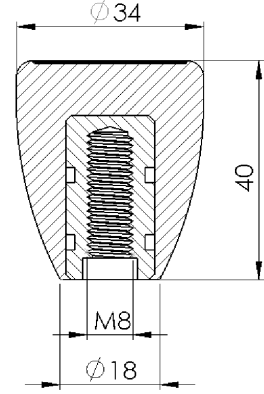

Armut Tutamak

(Sarı-Siyah)

Üst yüzeye istenilen görsel uygulanabilir. Renk seçenekleri için lütfen irtibata geçiniz.