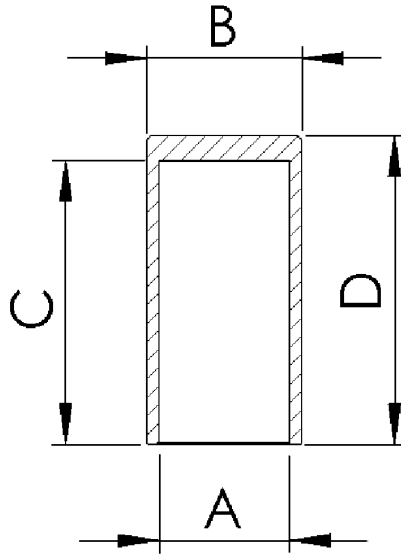

## Cıvata Diş Koruma Tapası

Farklı renk seçenekleri için lütfen irtibata geçiniz.

Ürün Kodu	Ürün Adı	A	B	C	D
PD400113-1	M10X25mm Cıvata Koruma Tapası (Mavi)	10,5	12,5	23	25
PD400113-2	M10X40mm Cıvata Koruma Tapası (Mavi)	10,5	12,5	38	40
PD400213-2	M12X40mm Cıvata Koruma Tapası (Mavi)	12,5	14,5	38	40