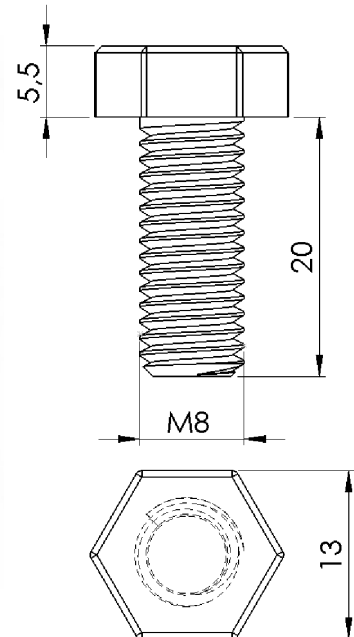

## Küre Topuz Burçlu

Listede olmayan ölçüler için lütfen irtibata geçiniz.

Ürün Kodu	Ürün Adı	A	B
KL300103-1	Ø25 M6 Parlak Küre Topuz (Siyah)	25	M6
KL300103-2	Ø25 M8 Parlak Küre Topuz (Siyah)	25	M8
KL300203-1	Ø30 M6 Parlak Küre Topuz (Siyah)	30	M6
KL300203-2	Ø30 M8 Parlak Küre Topuz (Siyah)	30	M8
KL300303-1	Ø35 M8 Parlak Küre Topuz (Siyah)	35	M8
KL300403-1	Ø40 M10 Parlak Küre Topuz (Siyah)	40	M10
KL300403-2	Ø40 M12 Parlak Küre Topuz (Siyah)	40	M12

KM100103-1

Ø83 Rozet (Siyah)

PJ1800101-1

Plastik Cıvata (Naturel)

Listede olmayan ölçüler için lütfen irtibata geçiniz.

( PA6 )