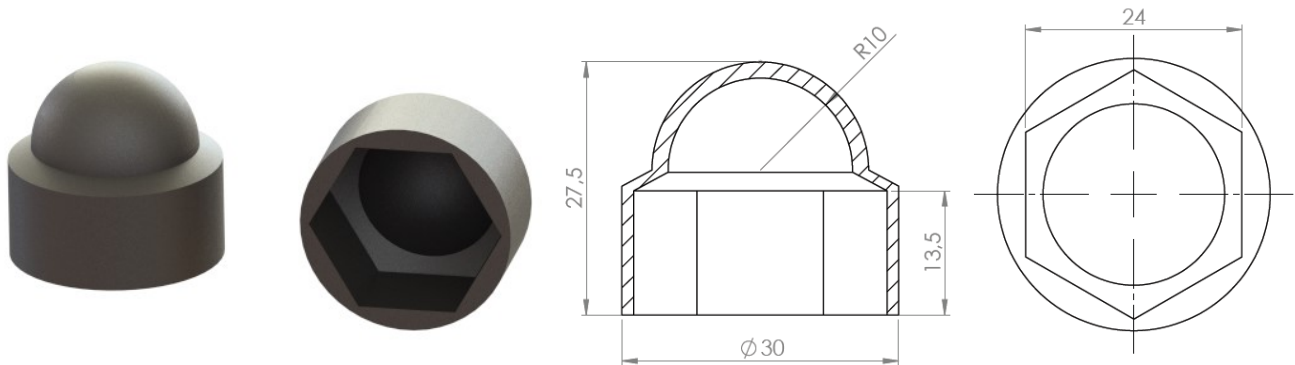

Altıköşebaşı Bombeli Kapak M16

PD500703-1

Farklı renk seçenekleri için lütfen irtibata geçiniz.