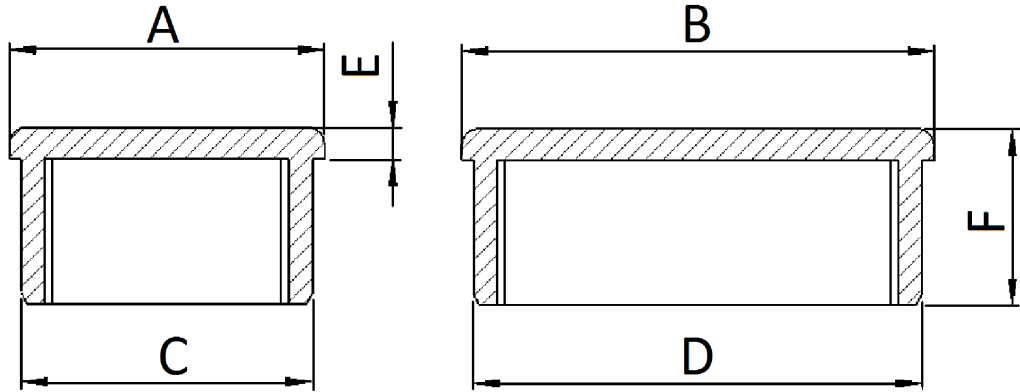

Profil Tapası - Dikdörtgen

Farklı renk seçenekleri için lütfen irtibata geçiniz.

Ürün Kodu	Ürün Adı	A	B	C	D	E	F
PA500103-2	20X30X1,5mm Dikdörtgen Tapa (Siyah)	20	30	17	27	4	18
PA500203-1	20X40X1mm Dikdörtgen Tapa (Siyah)	20	40	18	38	4,5	20
PA500203-2	20X40X1,5mm Dikdörtgen Tapa (Siyah)	20	40	17	37	4	18
PA500303-2	20X50X1,5mm Dikdörtgen Tapa (Siyah)	20	50	17	47	5	22,5
PA500403-2	30X40X1,5mm Dikdörtgen Tapa (Siyah)	30	40	27	37	4,5	20
PA500503-4	30X50X2,5mm Dikdörtgen Tapa (Siyah)	30	50	25	45	4,5	24
PA500603-2	40X60X1,5mm Dikdörtgen Tapa (Siyah)	40	60	37	57	4	22,5
PA500803-1	30x60x3mm Dikdörtgen Tapa (Siyah)	30	60	24	54	5	17,5