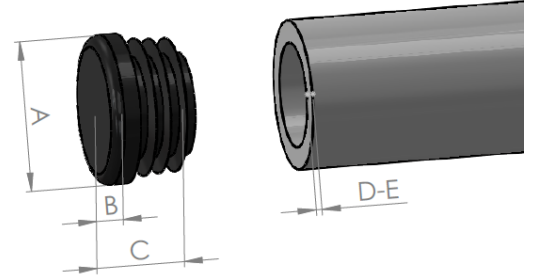

Boru Tapası

Farklı renk seçenekleri için lütfen irtibata geçiniz.

Ürün Kodu	Ürün Adı	A	B	C	D	E
PA100403-2	Ø27x1-3mm Boru Tapası (Siyah)	27	5	16,5	1	3
PA100503-4	Ø32x0,8-2,5mm Boru Tapası (Siyah)	32	5	17	0,8	2,5
PA100503-5	Ø32x1-3mm Boru Tapası (Siyah)	32	5	17	1	3
PA100904-8	Ø48x1,2-3,6mm Boru Tapası (Gri)	48	5	11,5	1,2	3,6
PA101303-1	Ø20x0,8-2,5mm Boru Tapası (Siyah)	20	5	16,5	0,8	2,5
PA101403-1	Ø30x1,5-2mm Boru Tapası (Siyah)	30	5	12	1,5	2