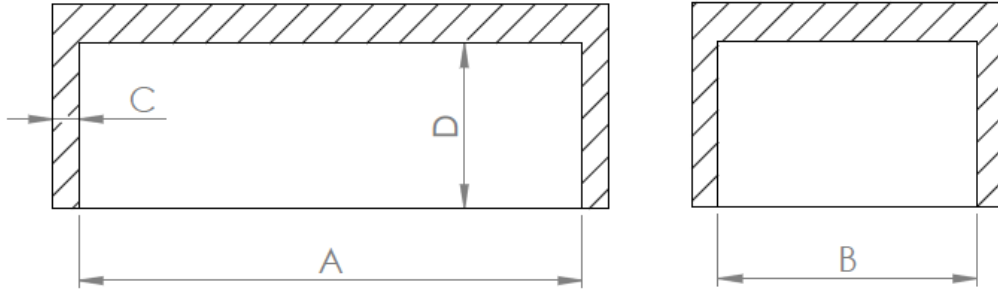

Profil Tapası - Dikdörtgen Dış Koruma Tapası

Farklı renk seçenekleri için lütfen irtibata geçiniz.

Ürün Kodu	Ürün Adı	A	B	C	D
PA700103-1	35x18 Dikdörtgen Dış Koruma Tapası	35	18	1,5	11,5
PA700203-1	50x30 Dikdörtgen Dış Koruma Tapası	50	30	1,5	11,5