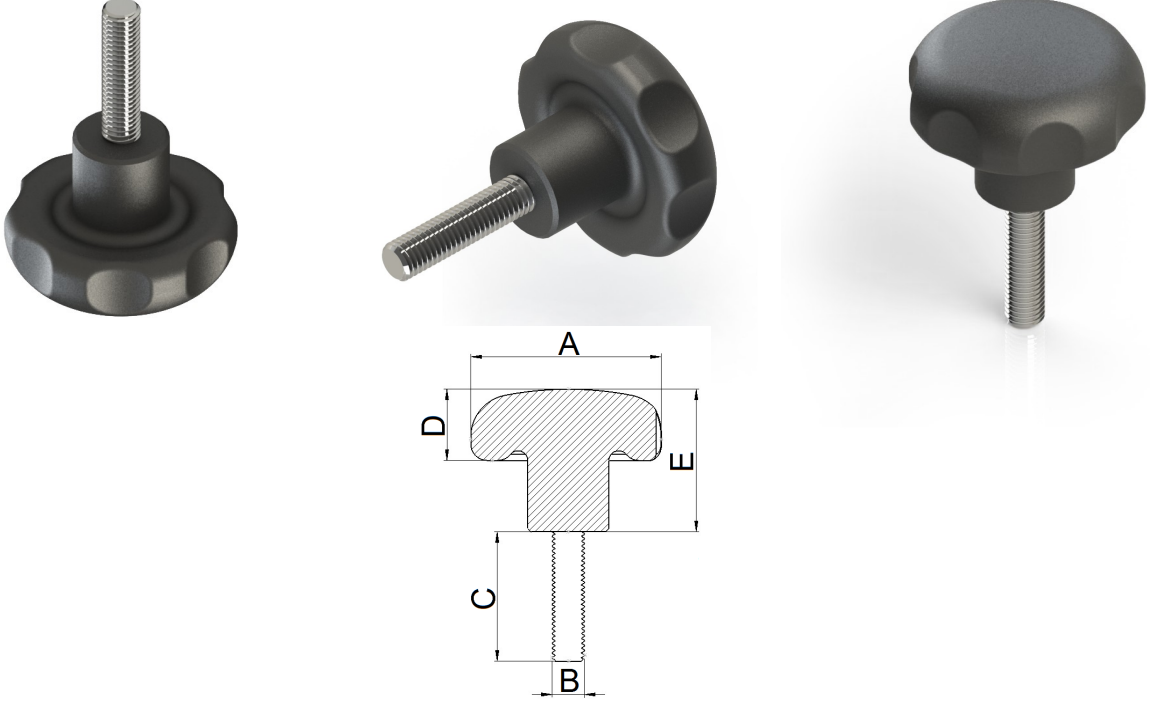

Cıvatalı Mat Topuz

Listede olmayan ölçüler için lütfen irtibata geçiniz.

Ürün Kodu	Ürün Adı	A	B	C	D	E
KK100403-2	Ø40 M6x30mm Mat Topuz (Siyah)	40	M6	30	15	25
KK100403-7	Ø40 M6x50mm Mat Topuz (Siyah)	40	M6	50	15	25
KK100403-9	Ø40 M8x15mm Mat Topuz (Siyah)	40	M8	15	15	25
KK100403-8	Ø40 M8x20mm Mat Topuz (Siyah)	40	M8	20	15	25
KK100403-16	Ø40 M8x25mm Mat Topuz (Siyah)	40	M8	25	15	25
KK100403-3	Ø40 M8x30mm Mat Topuz (Siyah)	40	M8	30	15	25
KK100403-17	Ø40 M8x35mm Mat Topuz (Siyah)	40	M8	35	15	25
KK100403-4	Ø40 M8x45mm Mat Topuz (Siyah)	40	M8	45	15	25
KK100403-5	Ø40 M8x50mm Mat Topuz (Siyah)	40	M8	50	15	25
KK100403-10	Ø40 M8x60mm Mat Topuz (Siyah)	40	M8	60	15	25
KK100403-11	Ø40 M8x70mm Mat Topuz (Siyah)	40	M8	70	15	25
KK100403-6	Ø40 M10x15mm Mat Topuz (Siyah)	40	M10	15	15	25
KK100403-15	Ø40 M10x20mm Mat Topuz (Siyah)	40	M10	20	15	25
KK100403-13	Ø40 M10x30mm Mat Topuz (Siyah)	40	M10	30	15	25
KK100403-1	Ø40 M10x40mm Mat Topuz (Siyah)	40	M10	40	15	25
KK100403-14	Ø40 M10x50mm Mat Topuz (Siyah)	40	M10	50	15	25
KK100403-12	Ø40 M10x90mm Mat Topuz (Siyah)	40	M10	90	15	25