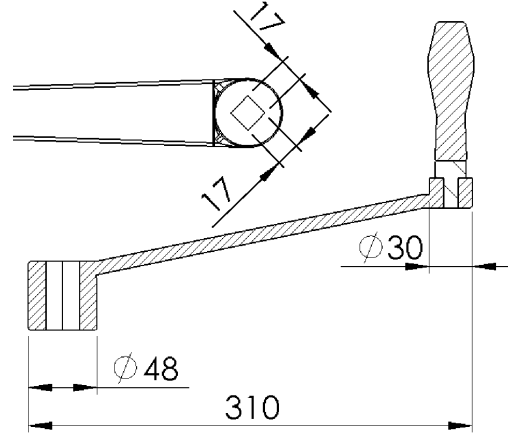

KO200103-2

290mm Krank Kolu (Siyah)

Döküm gövde , metal döner kollu.