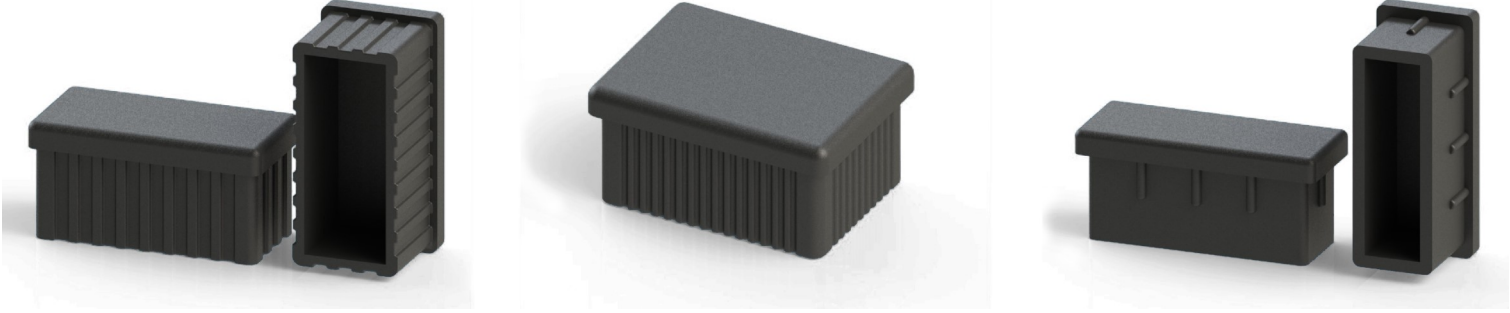

Profil Tapası - Dikdörtgen

Farklı renk seçenekleri için lütfen irtibata geçiniz.

Ürün Kodu	Ürün Adı	A	B	C	D	E	F
PA500103-2	20X30X1,5mm Dikdörtgen Tapa (Siyah)	20	30	17	27	4	18
PA500203-1	20X40X1mm Dikdörtgen Tapa (Siyah)	20	40	18	38	4,5	20
PA500203-2	20X40X1,5mm Dikdörtgen Tapa (Siyah)	20	40	17	37	4	18
PA500303-2	20X50X1,5mm Dikdörtgen Tapa (Siyah)	20	50	17	47	5	22,5
PA500403-2	30X40X1,5mm Dikdörtgen Tapa (Siyah)	30	40	27	37	4,5	20
PA500503-4	30X50X2,5mm Dikdörtgen Tapa (Siyah)	30	50	25	45	4,5	24
PA500603-2	40X60X1,5mm Dikdörtgen Tapa (Siyah)	40	60	37	57	4	22,5
PA500803-1	30x60x3mm Dikdörtgen Tapa (Siyah)	30	60	24	54	5	17,5