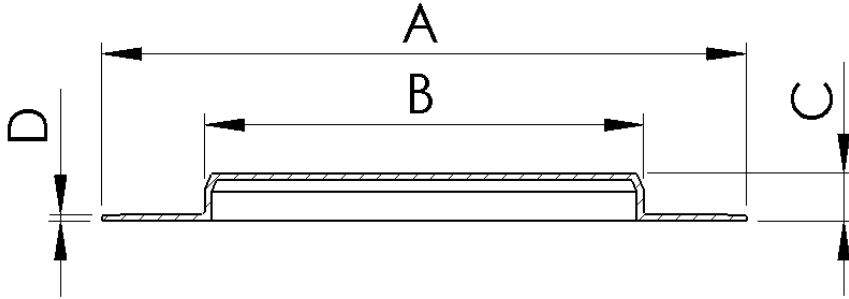

## Flanş Koruma Tapası

Farklı renk seçenekleri için lütfen irtibata geçiniz.

Ürün Kodu	Ürün Adı	A	B	C	D
PB700403-1	Ø320 x Ø230 Flanş Koruma Tapası (Siyah)	320	230	20	3
PB700218-1	Ø413 x Ø280 Flanş Koruma Tapası (Kırmızı)	413	280	19,5	2,5
PB700503-1	Ø350xØ260 Flanş Koruma Tapası (Siyah)	350	260	22,5	2,5