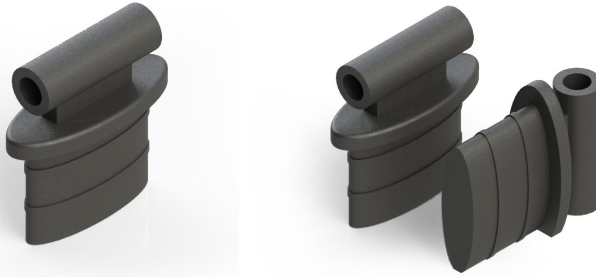

PA600203-1

Stor Perde Boru Tapası (Siyah)