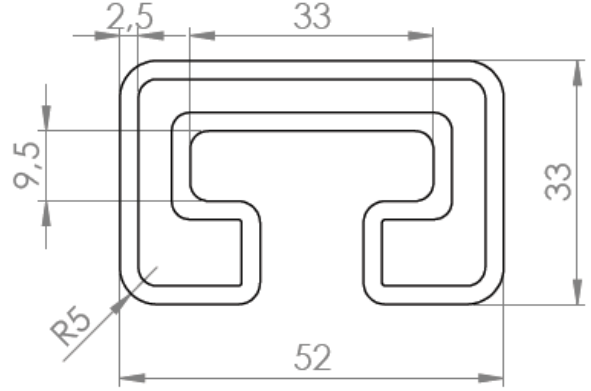

PB600403-1

30x50 Ray Profil Tapası (Siyah)