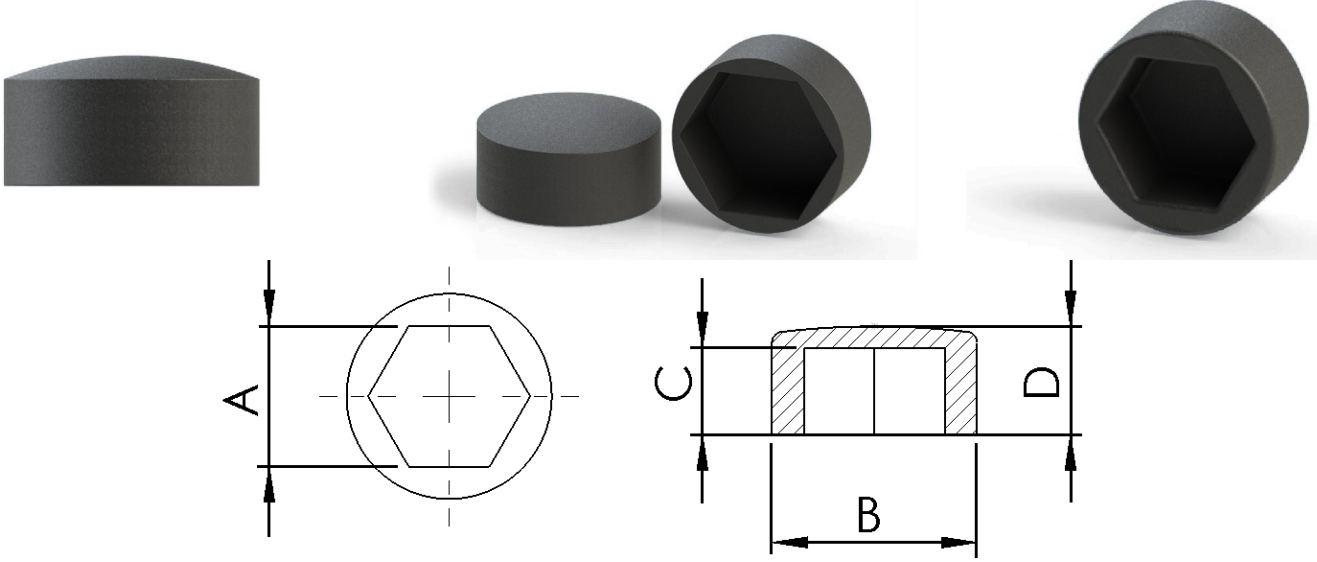

Altı Köşe Başlı Cıvata Tapası

Farklı renk seçenekleri için lütfen irtibata geçiniz.