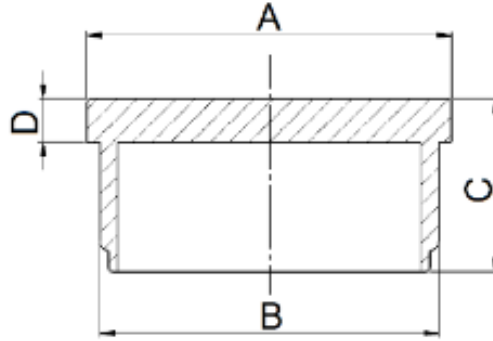

Boru Tapası

Farklı renk seçenekleri için lütfen irtibata geçiniz.

Ürün Kodu	Ürün Adı	A	B	C	D
PA100903-2	Ø48X1,5mm Boru Tapası (Siyah)	48	45	25	3
PA100903-3	Ø48X2mm Boru Tapası (Siyah)	48	44	25	3
PA100903-5	Ø48X3mm Boru Tapası (Siyah)	48	42	25	3
PA100903-7	Ø48X4mm Boru Tapası (Siyah)	48	40	25	3
PA101003-1	Ø51x3mm Boru Tapası (Siyah)	51	45	21,5	2,5
PA101003-2	Ø51X1,5mm Boru Tapası (Siyah)	51	48	19,5	3,5
PA101103-2	Ø60X1,5mm Boru Tapası (Siyah)	60	57	24	5
PA101103-5	Ø60X3mm Boru Tapası (Siyah)	60	54	25	3
PA101203-2	Ø76X1,5mm Boru Tapası (Siyah)	76	73	25	3