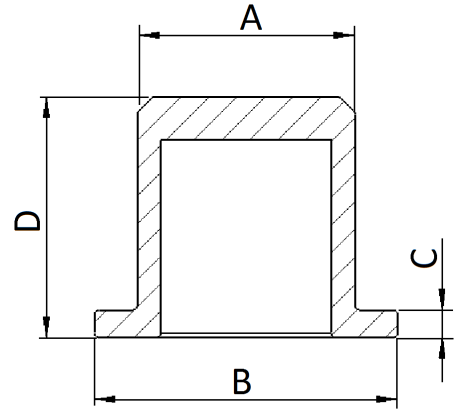

İç - Dış Şapkalı Tapa

Farklı renk seçenekleri için lütfen irtibata geçiniz.

Ürün Kodu	Ürün Adı	A	B	C	D
PB100103-1	M8 Plastik Tapa (Siyah)	6,8	10	1	8
PB100203-1	M10 Plastik Tapa (Siyah)	8,5	12	1	9
PB100303-1	M12X1mm Plastik Tapa (Siyah)	10,6	14	1	10
PB100303-3	M12X2mm Plastik Tapa (Siyah)	10,6	14	2	10
PB100503-1	M14X1mm Plastik Tapa (Siyah)	12,1	15	1	9
PB101001-1	Ø16 Plastik İç Tapa (Naturel)	16,4	20	1	10,5
PB102603-1	Ø19 Plastik İç Tapa (Siyah)	19,4	25	1	13
PB102701-1	Ø9xØ15 Plastik İç Tapa (Naturel)	9,1	15	0,8	5,8
PB102701-2	Ø9xØ12,7 Plastik İç Tapa (Naturel)	8,9	12,7	0,9	7