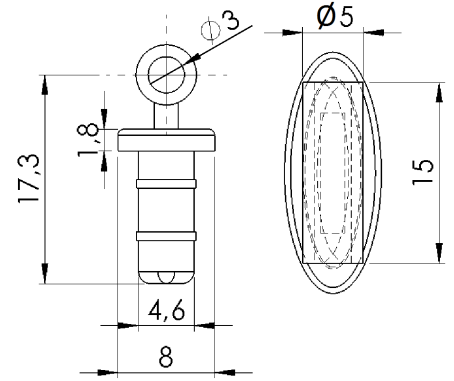

PA600203-1

Stor Perde Boru Tapası (Siyah)