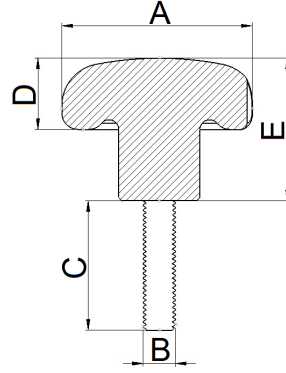

Cıvatalı Mat Topuz

Listede olmayan ölçüler için lütfen irtibata geçiniz.

Ürün Kodu	Ürün Adı	A	B	C	D	E
KK100503-6	Ø60 M8x15mm Mat Topuz (Siyah)	60	M8	15	22	37
KK100503-5	Ø60 M8x20mm Mat Topuz (Siyah)	60	M8	20	22	37
KK100503-1	Ø60 M10x20mm Mat Topuz (Siyah)	60	M10	20	22	37
KK100503-2	Ø60 M10x50mm Mat Topuz (Siyah)	60	M10	50	22	37
KK100503-4	Ø60 M12x60mm Mat Topuz (Siyah)	60	M12	60	22	37
KK100503-3	Ø60 M12x120mm Mat Topuz (Siyah)	60	M12	120	22	37