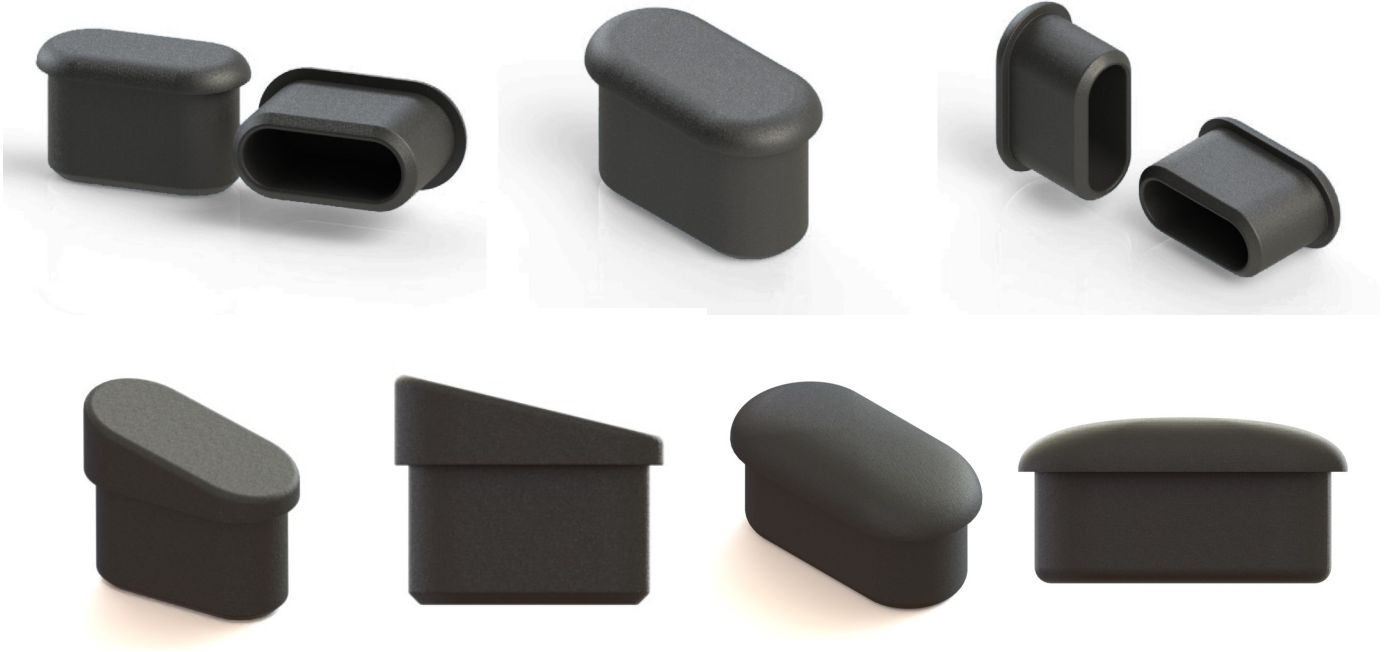

Oval Tapa

Farklı renk seçenekleri için lütfen irtibata geçiniz.

Ürün Kodu	Ürün Adı	A	B	C	D	E	F
PA300103-1	15X29X1,5 Oval Tapa (Siyah)	15	29	12	26	3	18
PA300103-2	15X29X1,5 Oval Tapa Açılı (Siyah)	15	29	12	26	3-10	18-25
PA300303-1	37X23X2mm Oval Tapa (Siyah)	23	37	19	33	4	18
PA300403-1	40X20X2 mm Oval Tapa - Bombeli (Siyah)	20	40	16	36	6,5	20