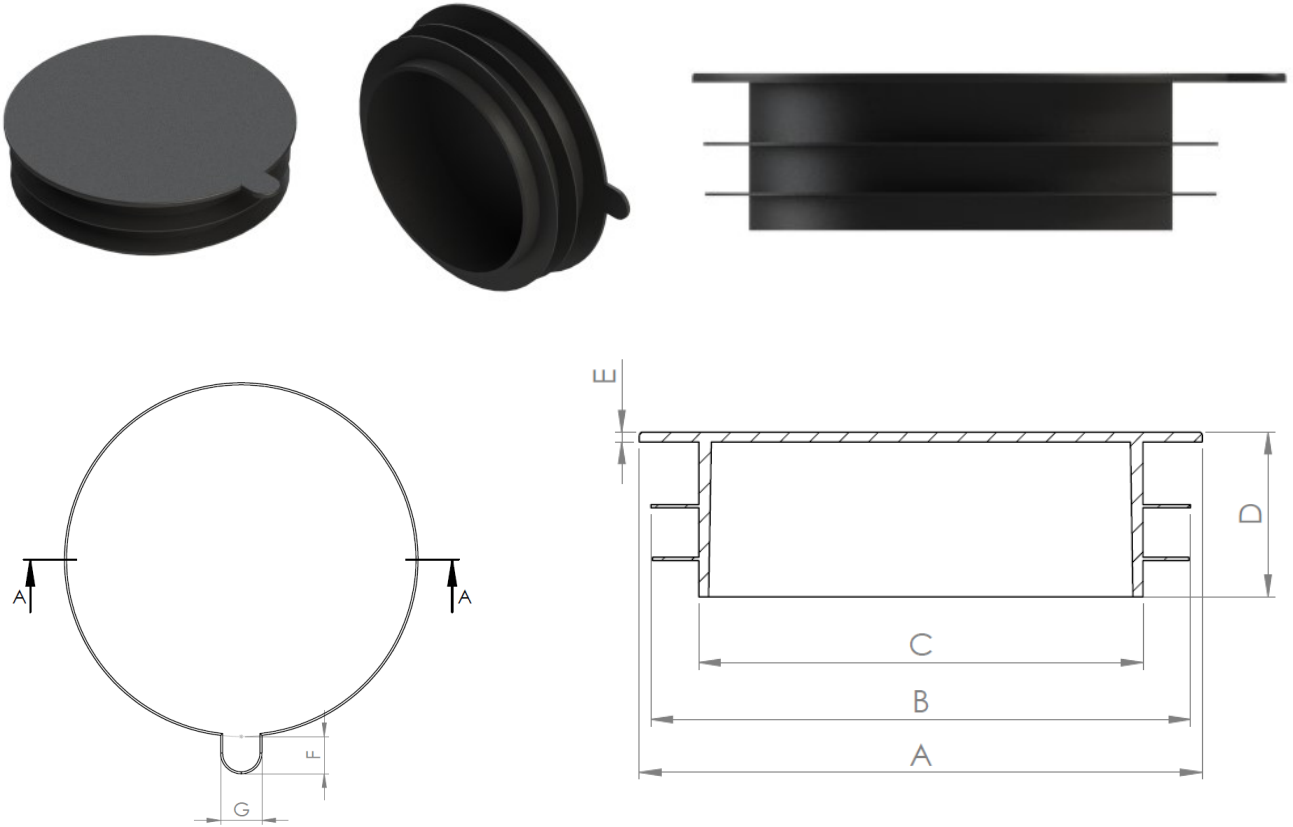

Yaprak Tapa

Farklı renk seçenekleri için lütfen irtibata geçiniz.

Ürün Kodu	Ürün Adı	A	B	C	D	E	F	G
PB900103-1	Yaprak Kumlama Tapası Siyah 6"	171	164	135	50	3	18	20
PB900203-1	Yaprak Kumlama Tapası Siyah 4"	117	110	83,5	44	2,7	60	15
PB900303-1	¾" Yaprak Tapa (Siyah)	26	22	10	23	1,5	-	-
PB900403-1	1" Yaprak Tapa (Siyah)	32,5	30-25	16	23	1,5	-	-