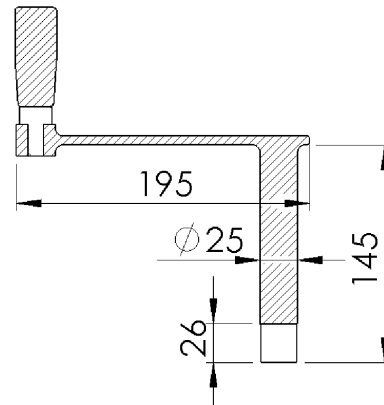

KO200203-1

Willa Çevirme Kolu

Döküm gövde , plastik döner kollu.