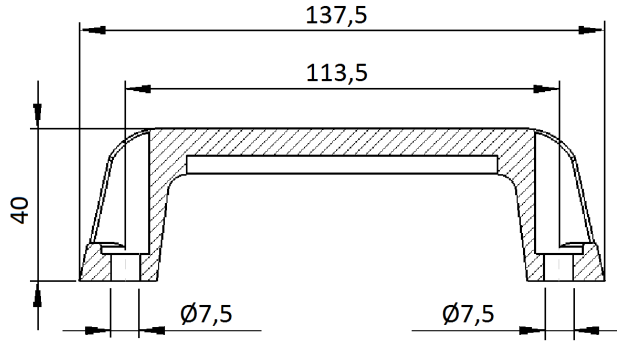

PJ700103-1

U Kulp No:1