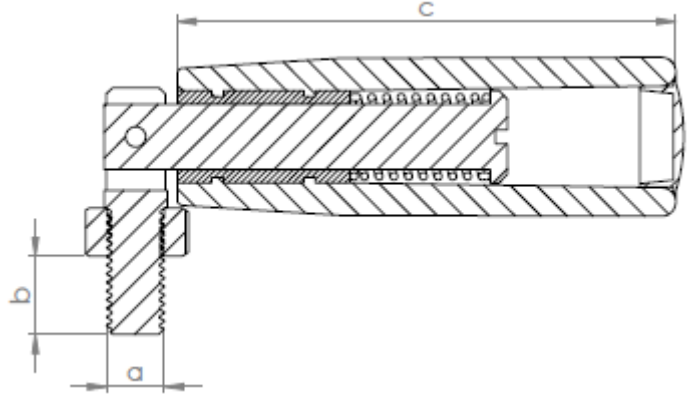

Armudi Tutamak (Katlanır)

Bakalit veya plastik gövde , metal burçlu. Ölçü için lütfen irtibata geçiniz.