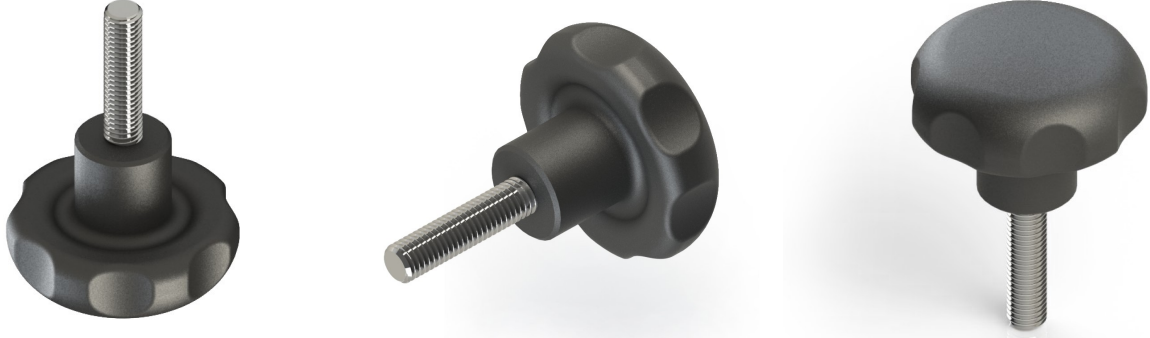

Cıvatalı Mat Topuz

Listede olmayan ölçüler için lütfen irtibata geçiniz.

Ürün Kodu	Ürün Adı	A	B	C	D	E
KK100303-12	Ø35 M5x25mm Mat Topuz (Siyah)	35	M5	25	13	20
KK100303-10	Ø35 M6x15mm Mat Topuz (Siyah)	35	M6	15	13	20
KK100303-6	Ø35 M6x20mm Mat Topuz (Siyah)	35	M6	20	13	20
KK100303-7	Ø35 M6x30mm Mat Topuz (Siyah)	35	M6	30	13	20
KK100303-9	Ø35 M6x40mm Mat Topuz (Siyah)	35	M6	40	13	20
KK100303-8	Ø35 M6x50mm Mat Topuz (Siyah)	35	M6	50	13	20
KK100303-5	Ø35 M8x15mm Mat Topuz (Siyah)	35	M8	15	13	20
KK100303-1	Ø35 M8x20mm Mat Topuz (Siyah)	35	M8	20	13	20
KK100303-2	Ø35 M8x30mm Mat Topuz (Siyah)	35	M8	30	13	20
KK100303-11	Ø35 M8x35mm Mat Topuz (Siyah)	35	M8	35	13	20
KK100303-3	Ø35 M8x40mm Mat Topuz (Siyah)	35	M8	40	13	20
KK100303-4	Ø35 M8x50mm Mat Topuz (Siyah)	35	M8	50	13	20
KK100403-2	Ø40 M6x30mm Mat Topuz (Siyah)	40	M6	30	15	25
KK100403-7	Ø40 M6x50mm Mat Topuz (Siyah)	40	M6	50	15	25
KK100403-9	Ø40 M8x15mm Mat Topuz (Siyah)	40	M8	15	15	25
KK100403-8	Ø40 M8x20mm Mat Topuz (Siyah)	40	M8	20	15	25