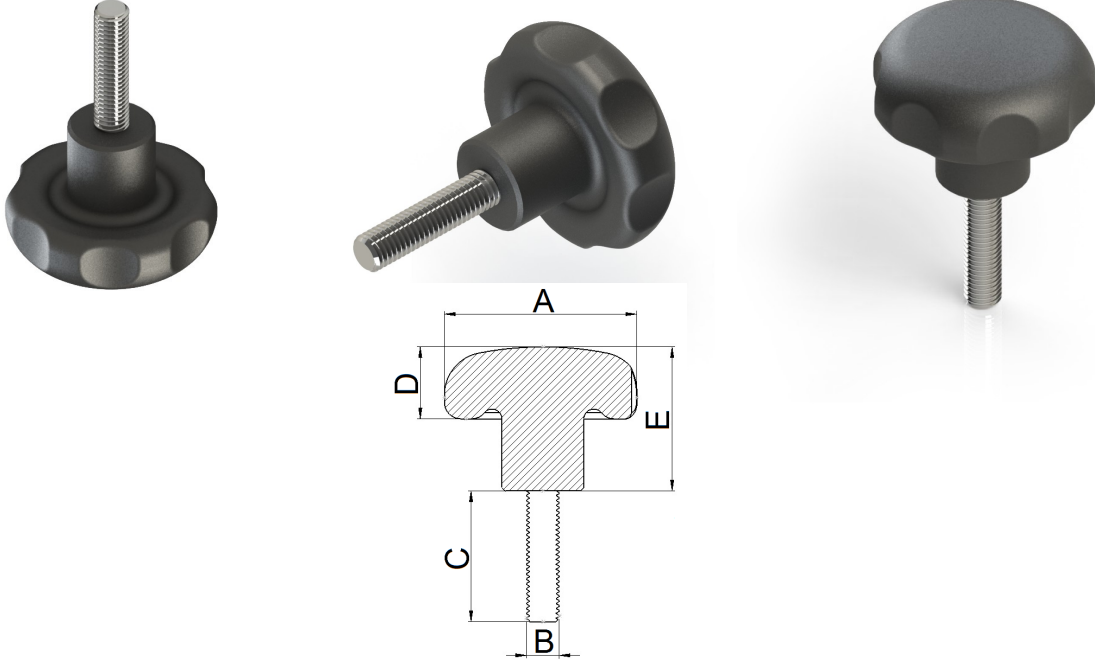

## Cıvatalı Mat Topuz

Listede olmayan ölçüler için lütfen irtibata geçiniz.

Ürün Kodu	Ürün Adı	A	B	C	D	E
KK100103-9	Ø25 M4x15mm Mat Topuz (Siyah)	25	M4	15	9	15
KK100103-1	Ø25 M5x10mm Mat Topuz (Siyah)	25	M5	10	9	15
KK100103-2	Ø25 M5x16mm Mat Topuz (Siyah)	25	M5	16	9	15
KK100103-8	Ø25 M6x15mm Mat Topuz (Siyah)	25	M6	15	9	15
KK100103-6	Ø25 M6x20mm Mat Topuz (Siyah)	25	M6	20	9	15
KK100103-3	Ø25 M6x30mm Mat Topuz (Siyah)	25	M6	30	9	15
KK100103-5	Ø25 M6x40mm Mat Topuz (Siyah)	25	M6	40	9	15
KK100103-7	Ø25 M6x50mm Mat Topuz (Siyah)	25	M6	50	9	15
KK100203-1	Ø30 M6x15mm Mat Topuz (Siyah)	30	M6	15	10	18
KK100203-2	Ø30 M6x16mm Mat Topuz (Siyah)	30	M6	16	10	18
KK100203-3	Ø30 M6x20mm Mat Topuz (Siyah)	30	M6	20	10	18
KK100203-8	Ø30 M6x25mm Mat Topuz (Siyah)	30	M6	25	10	18
KK100203-4	Ø30 M6x30mm Mat Topuz (Siyah)	30	M6	30	10	18
KK100203-7	Ø30 M6x40mm Mat Topuz (Siyah)	30	M6	40	10	18
KK100203-6	Ø30 M6x50mm Mat Topuz (Siyah)	30	M6	50	10	18
KK100203-5	Ø30 M8x15mm Mat Topuz (Siyah)	30	M8	15	10	18