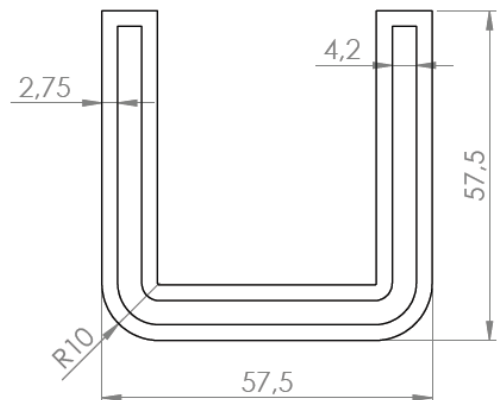

## Gresörlük Tapası (Kırmızı)

PB600403-1

30x50 Ray Profil Tapası (Siyah)

PB600603-1

Ø63 Bombeli Dış Koruma Tapası (Siyah)

PB600703-1

50x50 Ray Profil Tapası (Siyah)