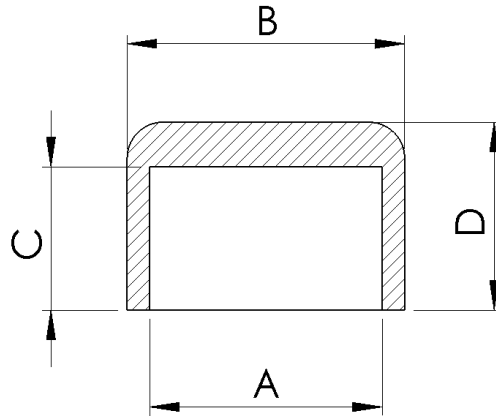

İmbus Cıvata Kapağı

Farklı renk seçenekleri için lütfen irtibata geçiniz.

Ürün Kodu	Ürün Adı	A	B	C	D
PD300103-1	M5 İmbus Cıvata Kapağı (Siyah)	8,5	10,5	5	6
PD300203-1	M6 İmbus Cıvata Kapağı (Siyah)	10	12	6	7
PD300303-1	M8 İmbus Cıvata Kapağı (Siyah)	13	15,5	8	10,5
PD300403-1	M10 İmbus Cıvata Kapağı (Siyah)	16	18	10	12
PD300503-1	M12 İmbus Cıvata Kapağı (Siyah)	18	20	12	14