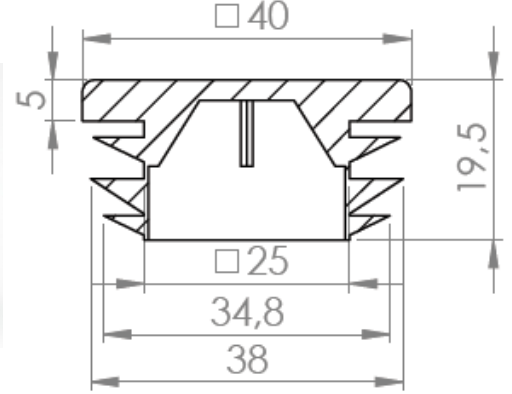

PA400603-4

40X40X4mm Kare Tapa (Siyah)

Farklı renk seçenekleri için lütfen irtibata geçiniz.