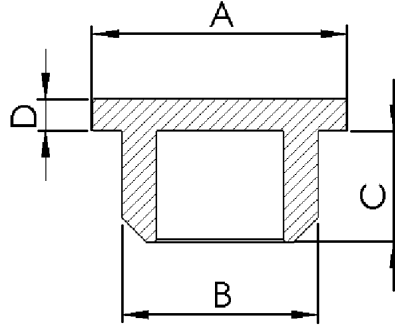

İç Şapkalı Tapa

Ürün Kodu	Ürün Adı	A	B	C	D
PB101803-1	M4 Şapkalı Tapa (Siyah)	6	3,55	5	2,5
PB101103-1	M5 Şapkalı Tapa (Siyah)	9	4,2	6	2
PB101903-1	M6 Şapkalı Tapa (Siyah)	9	5,2	7	2,5
PB101703-1	M8 Şapkalı Tapa (Siyah)	10	6,7	7	2,5
PB101203-1	M10 Şapkalı Tapa (Siyah)	11,7	8,5	8	2
PB101303-1	M12 Şapkalı Tapa (Siyah)	13,2	10,2	10	3,5
PB101403-1	M16 Şapkalı Tapa (Siyah)	18	14	9,5	3
PB101503-1	M18 Şapkalı Tapa (Siyah)	20,5	15,5	12,5	3
PB101603-1	M20 Şapkalı Tapa (Siyah)	26,5	19,3	15	3
PB102003-1	M24 Şapkalı Tapa (Siyah)	30	21,1	15,5	3
PB100603-1	Ø14 A10,4X5,5 Plastik Tapa (Siyah)	14	10,4	5,5	2
PB100703-1	Ø16 A12,3X7 Plastik Tapa (Siyah)	16	12,3	7	2
PB100803-1	Ø20 A14,6X5,5 Plastik Tapa (Siyah)	20	14,6	5,5	2
PB100903-1	Ø28 A26,2X7,5 Plastik Tapa (Siyah)	28	26,2	7,5	2
PB102403-1	Ø92 Şapkalı Tapa (Siyah)	113	93	45	2,5
PB102503-1	Ø160 Şapkalı Tapa (Siyah)	180	162	45	2,5