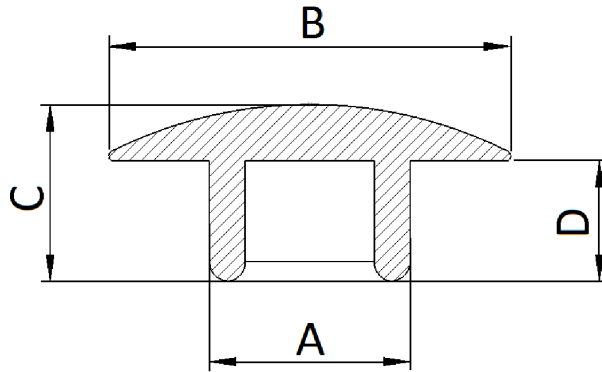

İmbus Cıvata Tapası

Farklı renk seçenekleri için lütfen irtibata geçiniz.

Ürün Kodu	Ürün Adı	A	B	C	D
PD100103-1	M5 İmbus Cıvata Tapası (Siyah)	4	8,5	4	2,5
PD100203-1	M6 İmbus Cıvata Tapası (Siyah)	5	10	4,5	3
PD100303-1	M8 İmbus Cıvata Tapası (Siyah)	6	13	5,5	4
PD100403-1	M10 İmbus Cıvata Tapası (Siyah)	8	16	6,5	5
PD100503-1	M12 İmbus Cıvata Tapası (Siyah)	10	18	8	6