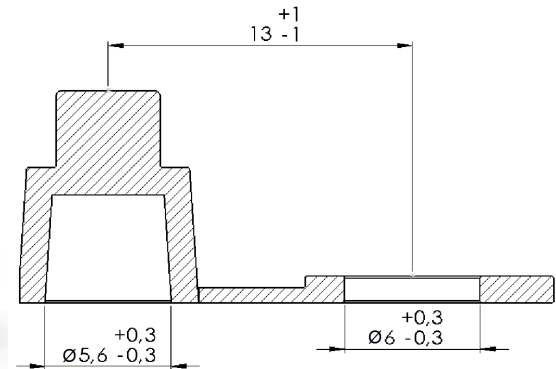

PB600218-1

Gresörlük Tapası (Kırmızı)