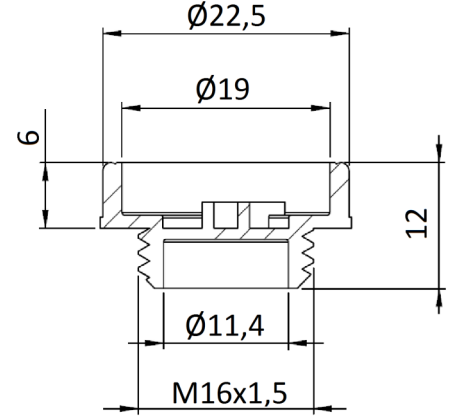

PE100106-2

M16x1,5mm Vidalı Tapa (Sarı)

LD-PE