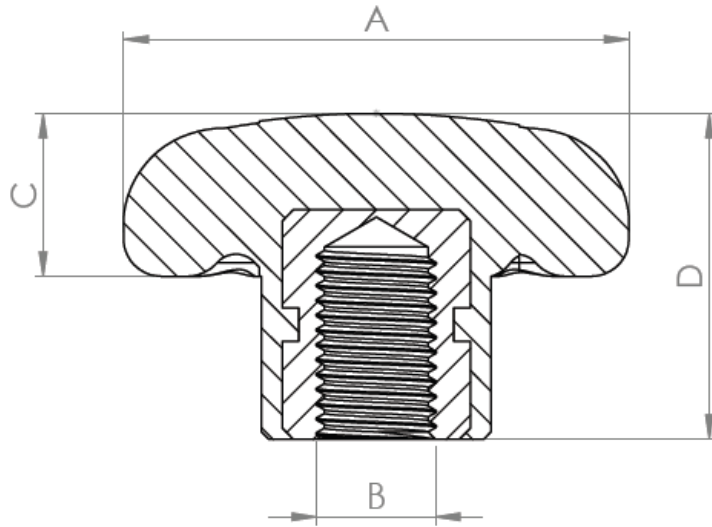

## Cıvatalı Parlak Topuz

Listede olmayan ölçüler için lütfen irtibata geçiniz.

Ürün Kodu	Ürün Adı	A	B	C	D	E
KL100203-1	Ø40 M6x50mm Parlak Topuz (Siyah)	40	M6	50	15	25
KL100103-1	Ø50 M10x20mm Parlak Topuz (Siyah)	50	M10	20	18	32
KL100303-1	Ø60 M12x50mm Parlak Topuz (Siyah)	60	M12	50	22	37

## Burçlu Parlak Topuz

Listede olmayan ölçüler için lütfen irtibata geçiniz.

Ürün Kodu	Ürün Adı	A	B	C	D
KL200303-1	Ø40 M8 Parlak Topuz (Siyah)	40	M8	15	25
KL200103-1	Ø60 M8 Parlak Topuz (Siyah)	60	M8	22	37
KL200103-2	Ø60 M12 Parlak Topuz (Siyah)	60	M12	22	37
KL200103-3	Ø60 M14 Parlak Topuz (Siyah)	60	M14	22	37
KL200103-4	Ø60 M16 Parlak Topuz (Siyah)	60	M16	22	37
KL200203-1	Ø70 M16 Parlak Topuz (Siyah)	70	M16	24	42