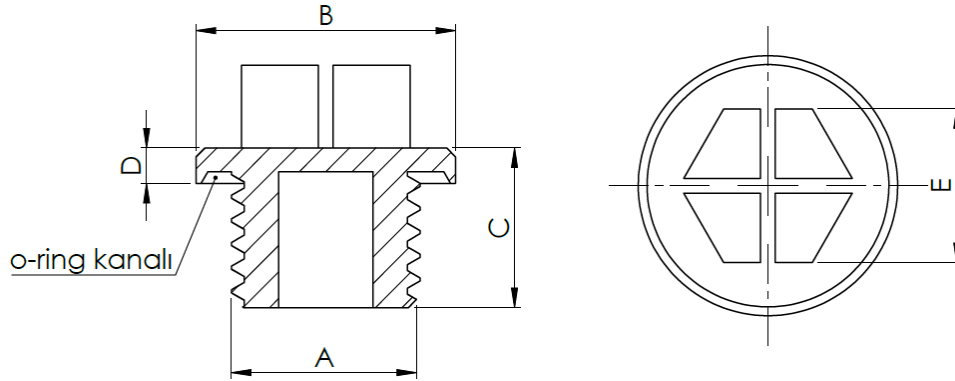

Vidalı Tapa

PA6

Ürün Kodu	Ürün Adı	A	B	C	D	E
PE100503-2	M10x1,5mm Vidalı Tapa Açılı (Siyah)	M10x1,5	14	10	3,5	7
PE100603-2	M12x1,75mm Vidalı Tapa Açılı (Siyah)	M12x1,75	17	13,5	3,5	10
PE100703-2	M14x2mm Vidalı Tapa Açılı (Siyah)	M14x2	19	13	3,5	10
PE100803-2	M16x2mm Vidalı Tapa Açılı (Siyah)	M16x2	22	13,5	3,5	13
PE100903-2	M8x1,25mm Vidalı Tapa Açılı (Siyah)	M8x1,25	12,2	10	2,5	7
PE101003-2	M20x2,5mm Vidalı Tapa Açılı (Siyah)	M20x2,5	26	14	3,5	15
PE101103-2	M24x3mm Vidalı Tapa Açılı (Siyah)	M24x3	31,5	15	3,5	15
PE101203-2	M27x3mm Vidalı Tapa Açılı (Siyah)	M27x3	32	14	3,5	19
PE101303-2	M18x2,5mm Vidalı Tapa Açılı (Siyah)	M18x2,5	24	17	3,5	13
PE101403-2	M22x2,5mm Vidalı Tapa Açılı (Siyah)	M22x2,5	27	17	3,5	15
PE101503-2	M30x3,5mm Vidalı Tapa Açılı (Siyah)	M30x3,5	40	17	3,5	24
PE101603-2	M33x3,5mm Vidalı Tapa Açılı (Siyah)	M33x3,5	40	17	3,5	24
PE101803-2	M6x1mm Vidalı Tapa Açılı (Siyah)	M6x1	12,2	10	2	7