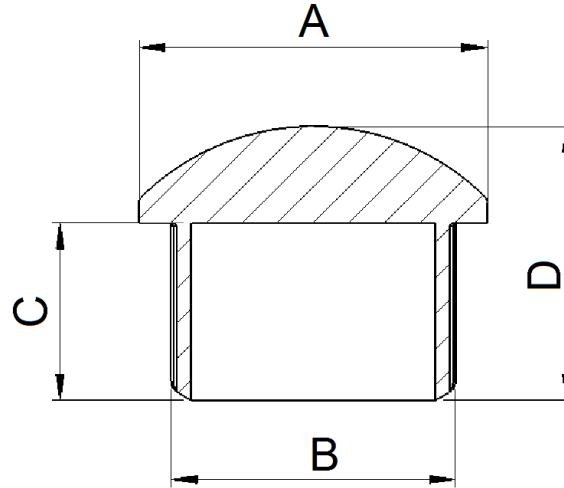

Bombeli Boru Tapası

Farklı renk seçenekleri için lütfen irtibata geçiniz.

Ürün Kodu	Ürün Adı	A	B	C	D
PA200103-1	Ø16X1mm Bombe Boru Tapası (Siyah)	16	14	8,5	12,5
PA200203-1	Ø19X1mm Bombe Boru Tapası (Siyah)	19	17	12	17,5
PA200303-2	Ø21X1,5mm Bombe Boru Tapası (Siyah)	21	18	12	17,5
PA200403-1	Ø22X2mm Bombe Boru Tapası (Siyah)	22	18	12	17,5
PA200403-2	Ø22X1,5mm Bombe Boru Tapası (Siyah)	22	19	9	15
PA200503-2	Ø25X1,5mm Bombe Boru Tapası (Siyah)	25	22	8	13
PA200603-2	Ø32X1,5mm Bombe Boru Tapası (Siyah)	32	29	14,5	21,5
PA200703-2	Ø18X1,5mm Bombe Boru Tapası (Siyah)	18	15	9,5	14,5
PA200703-3	Ø18X1mm Bombe Boru Tapası (Siyah)	18	16	11,5	17,5