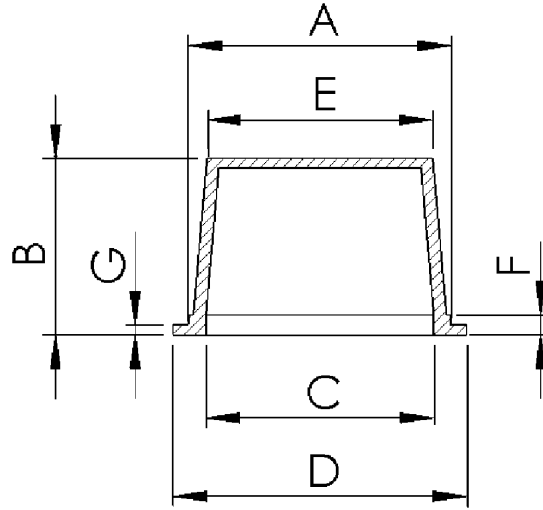

Konik Tapa

Farklı renk seçenekleri için lütfen irtibata geçiniz.

Ürün Kodu	Ürün Adı	A	B	C	D	E	F	G
PB500706-1	M6 Konik Tapa (Sarı)	7	12	4,5	10	4,5	2	1
PB500506-1	M10 Konik Tapa (Sarı)	9,4	11	7,8	13	7,6	2	1
PB500306-1	M12 Konik Tapa (Sarı)	12,6	11,5	10	15	9,5	1,8	0,8
PB500106-1	M16 Konik Tapa (Sarı)	16	14,5	13,3	18	14,5	2	1
PB500606-1	M22 Konik Tapa (Sarı)	21	17,2	18	24	18,1	2	1
PB500406-1	M27 Konik Tapa (Sarı)	26	17,5	22,5	29	22,4	2	1