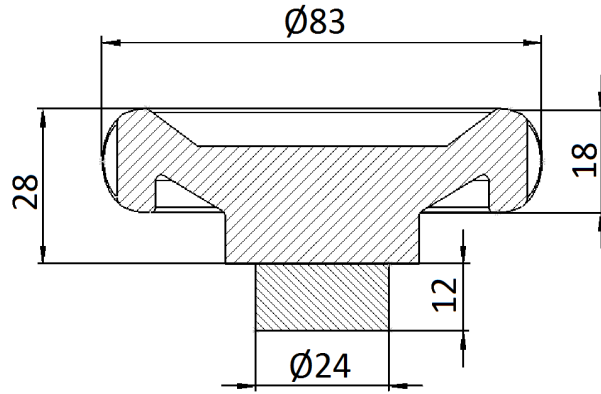

KM100103-1

Ø83 Rozet (Siyah)

PJ1800101-1

Plastik Cıvata (Naturel)

Listede olmayan ölçüler için lütfen irtibata geçiniz.

(PA6)