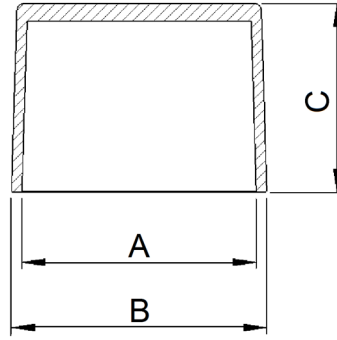

Dış Boru Tapası

Farklı renk seçenekleri için lütfen irtibata geçiniz.

Ürün Kodu	Ürün Adı	A	B	C
PB301603-1	API 9 5/8" Ø244,5 Dış Boru Tapası (Siyah)	245	251	129
PB301703-1	API 8" Ø219,7 Dış Boru Tapası (Siyah)	220	226	85
PB301803-1	API 7" Ø178,6 Dış Boru Tapası (Siyah)	179	185	114