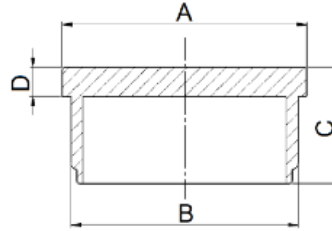

Ürün Kodu	Ürün Adı	A	B	C	D
PA100103-1	Ø21X1mm Boru Tapası (Siyah)	21	19	19	5
PA100203-2	Ø22X1,5mm Boru Tapası (Siyah)	22	19	19	5
PA100303-3	Ø25X2mm Boru Tapası (Siyah)	25	21	14	2,5
PA100503-2	Ø32X1,5mm Boru Tapası (Siyah)	32	29	18	3,5
PA100503-3	Ø32X1mm Boru Tapası (Siyah)	32	30	16,5	3
PA100603-1	Ø38X1mm Boru Tapası (Siyah)	38	36	17	5
PA100803-2	Ø42X1,5mm Boru Tapası (Siyah)	42	39	20	5