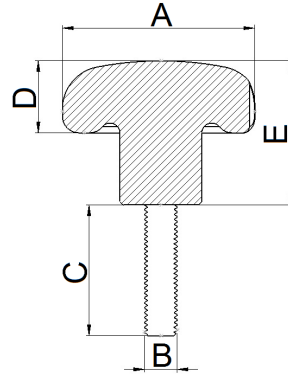

Cıvatalı Mat Topuz

Listede olmayan ölçüler için lütfen irtibata geçiniz.

Ürün Kodu	Ürün Adı	A	B	C	D	E
KK100303-12	Ø35 M5x25mm Mat Topuz (Siyah)	35	M5	25	13	20
KK100303-10	Ø35 M6x15mm Mat Topuz (Siyah)	35	M6	15	13	20
KK100303-6	Ø35 M6x20mm Mat Topuz (Siyah)	35	M6	20	13	20
KK100303-7	Ø35 M6x30mm Mat Topuz (Siyah)	35	M6	30	13	20
KK100303-9	Ø35 M6x40mm Mat Topuz (Siyah)	35	M6	40	13	20
KK100303-8	Ø35 M6x50mm Mat Topuz (Siyah)	35	M6	50	13	20
KK100303-5	Ø35 M8x15mm Mat Topuz (Siyah)	35	M8	15	13	20
KK100303-1	Ø35 M8x20mm Mat Topuz (Siyah)	35	M8	20	13	20
KK100303-2	Ø35 M8x30mm Mat Topuz (Siyah)	35	M8	30	13	20
KK100303-11	Ø35 M8x35mm Mat Topuz (Siyah)	35	M8	35	13	20
KK100303-3	Ø35 M8x40mm Mat Topuz (Siyah)	35	M8	40	13	20
KK100303-4	Ø35 M8x50mm Mat Topuz (Siyah)	35	M8	50	13	20
KK100403-2	Ø40 M6x30mm Mat Topuz (Siyah)	40	M6	30	15	25
KK100403-7	Ø40 M6x50mm Mat Topuz (Siyah)	40	M6	50	15	25
KK100403-9	Ø40 M8x15mm Mat Topuz (Siyah)	40	M8	15	15	25
KK100403-8	Ø40 M8x20mm Mat Topuz (Siyah)	40	M8	20	15	25