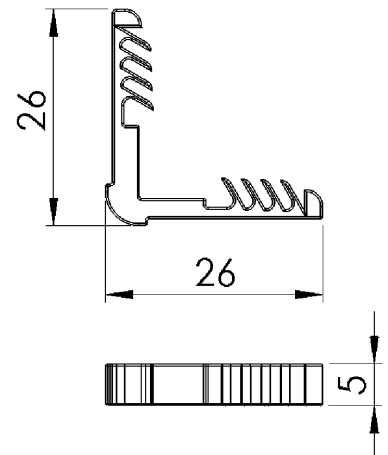

PJ2100103-1

Köşe Birleştirme Klipsi (Siyah)