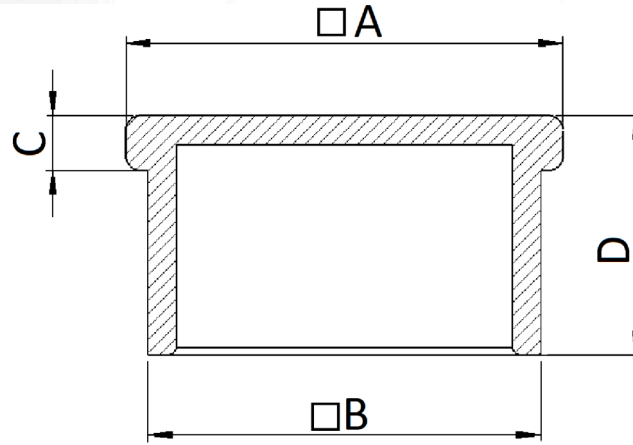

Profil Tapası - Kare

Farklı renk seçenekleri için lütfen irtibata geçiniz.

Ürün Kodu	Ürün Adı	A	B	C	D
PA400103-1	20X20X1mm Kare Tapa (Siyah)	20	18	2,5	15,5
PA400203-1	25X25X1mm Kare Tapa (Siyah)	25	23	4,5	23,5
PA400203-3	25X25X2mm Kare Tapa (Siyah)	25	21	4,5	23,5
PA400303-2	30X30X1,5mm Kare Tapa (Siyah)	30	27	4	16,5
PA400403-2	32X32X1,5mm Kare Tapa (Siyah)	32	29	4	16
PA400503-1	35X35X1mm Kare Tapa (Siyah)	35	33	4	15
PA400503-2	35X35X1,5mm Kare Tapa (Siyah)	35	32	3,5	16
PA400603-2	40X40X1,5mm Kare Tapa (Siyah)	40	37	4	18,5
PA400603-3	40X40X2mm Kare Tapa (Siyah)	40	36	4	18,5
PA400703-3	100X100X2mm Kare Tapa (Siyah)	100	96	4,5	34
PA400803-1	25x25x2mm Alüminyum Profil Tapası (Siyah)	25	21	3	15
PA400903-2	50X50X1,5mm Kare Tapa (Siyah)	50	47	5	22
PA400903-3	50X50X2,5mm Kare Tapa (Siyah)	50	45	5	24