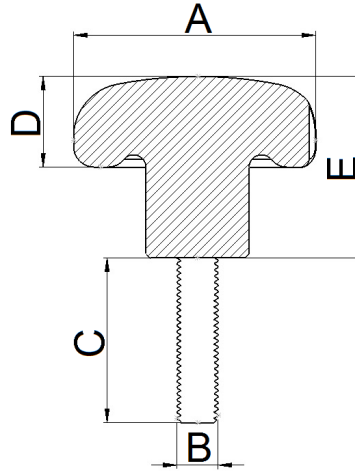

Cıvatalı Parlak Topuz

Listede olmayan ölçüler için lütfen irtibata geçiniz.

Ürün Kodu	Ürün Adı	A	B	C	D	E
KL100203-1	Ø40 M6x50mm Parlak Topuz (Siyah)	40	M6	50	15	25
KL100103-1	Ø50 M10x20mm Parlak Topuz (Siyah)	50	M10	20	18	32
KL100303-1	Ø60 M12x50mm Parlak Topuz (Siyah)	60	M12	50	22	37