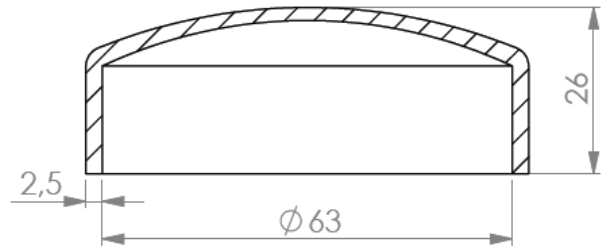

PB600603-1

Ø63 Bombeli Dış Koruma Tapası (Siyah)