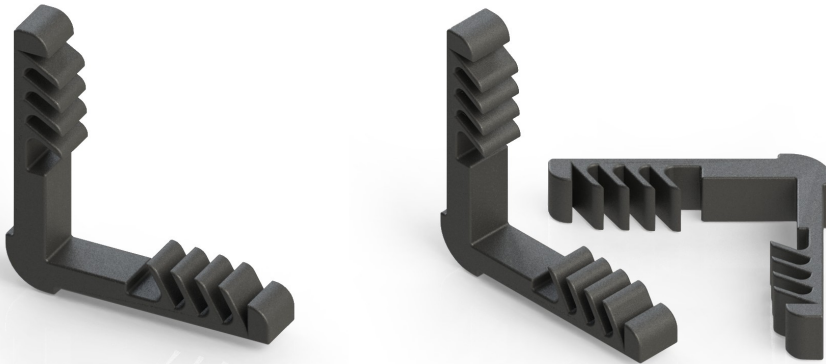

PJ2100103-1

Köşe Birleştirme Klipsi (Siyah)