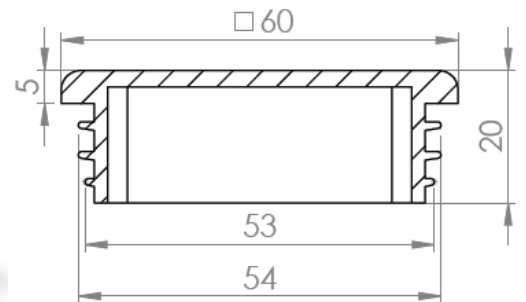

PA401003-2

60X60X3-4mm Kare Tapa (Siyah)

Farklı renk seçenekleri için lütfen irtibata geçiniz.