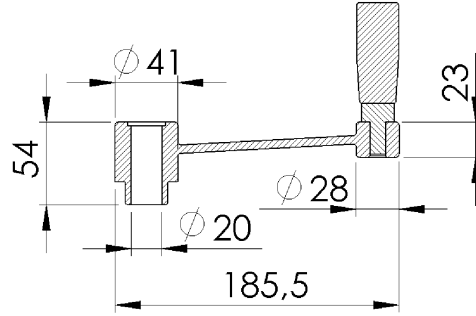

KO200103-1

154mm Krank Kolu (Siyah)

Döküm gövde , plastik döner kollu.