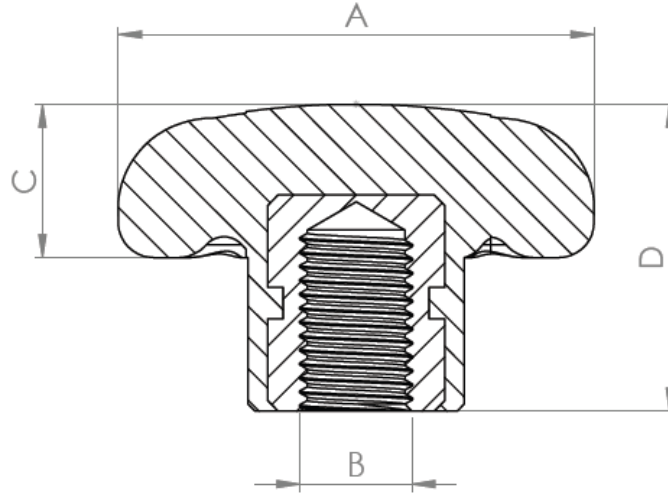

Burçlu Mat Topuz

Listede olmayan ölçüler için lütfen irtibata geçiniz.

Ürün Kodu	Ürün Adı	A	B	C	D
KK200103-1	Ø25 M6 Mat Topuz (Siyah)	25	M6	9	15
KK200203-2	Ø30 M5 Mat Topuz (Siyah)	30	M5	10	18
KK200203-1	Ø30 M6 Mat Topuz (Siyah)	30	M6	10	18
KK200303-1	Ø35 M6 Mat Topuz (Siyah)	35	M6	13	20
KK200303-2	Ø35 M8 Mat Topuz (Siyah)	35	M8	13	20
KK200403-1	Ø40 M6 Mat Topuz (Siyah)	40	M6	15	25
KK200403-2	Ø40 M8 Mat Topuz (Siyah)	40	M8	15	25
KK200403-3	Ø40 M10 Mat Topuz (Siyah)	40	M10	15	25
KK200503-1	Ø60 M8 Mat Topuz (Siyah)	60	M8	22	37
KK200503-2	Ø60 M10 Mat Topuz (Siyah)	60	M10	22	37