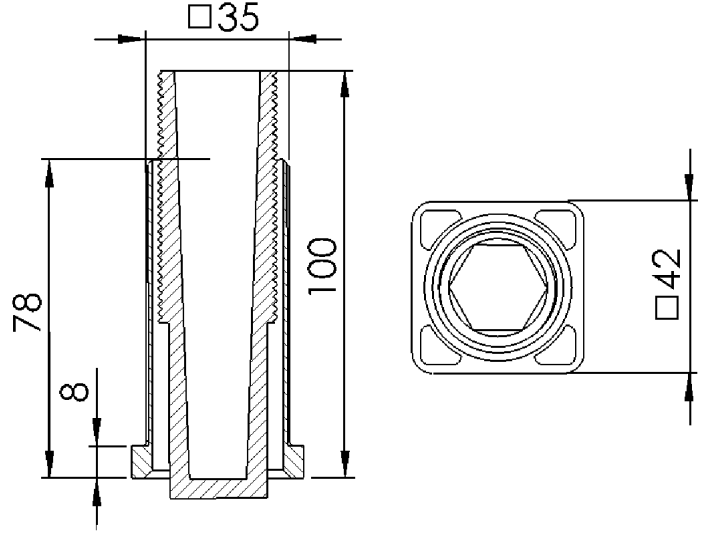

PJ100103-1

40X40 Profil Ayağı (Siyah)