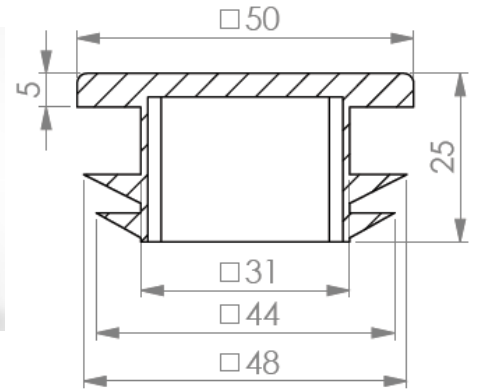

PA400903-1

50X50X4mm Kare Tapa (Siyah)

Farklı renk seçenekleri için lütfen irtibata geçiniz.