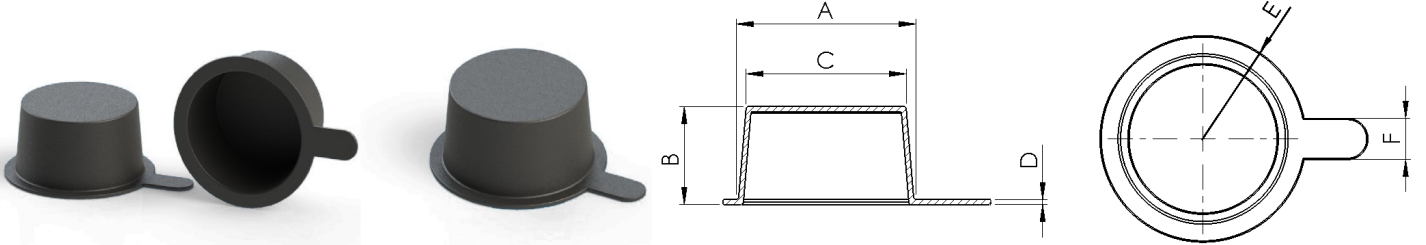

Saplı Tapa

Farklı renk seçenekleri için lütfen irtibata geçiniz.