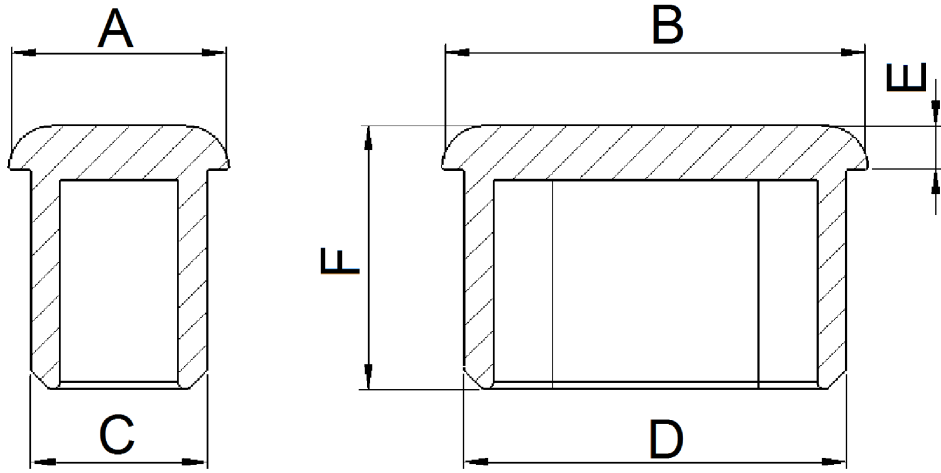

Oval Tapa

Farklı renk seçenekleri için lütfen irtibata geçiniz.

Ürün Kodu	Ürün Adı	A	B	C	D	E	F
PA300103-1	15X29X1,5 Oval Tapa (Siyah)	15	29	12	26	3	18
PA300103-2	15X29X1,5 Oval Tapa Açılı (Siyah)	15	29	12	26	3-10	18-25
PA300303-1	37X23X2mm Oval Tapa (Siyah)	23	37	19	33	4	18
PA300403-1	40X20X2 mm Oval Tapa - Bombeli (Siyah)	20	40	16	36	6,5	20