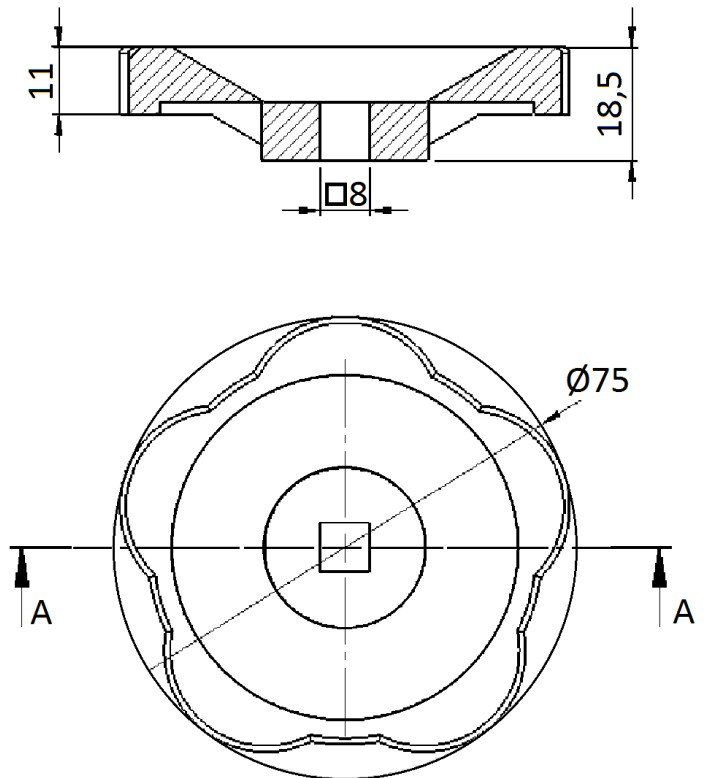

PG300101-1

Kare Göbekli Topuz (Vana) (Naturel)