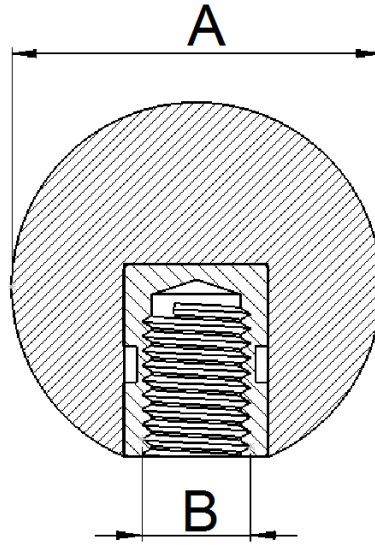

Küre Topuz Burçlu

Listede olmayan ölçüler için lütfen irtibata geçiniz.

Ürün Kodu	Ürün Adı	A	B
KL300103-1	Ø25 M6 Parlak Küre Topuz (Siyah)	25	M6
KL300103-2	Ø25 M8 Parlak Küre Topuz (Siyah)	25	M8
KL300203-1	Ø30 M6 Parlak Küre Topuz (Siyah)	30	M6
KL300203-2	Ø30 M8 Parlak Küre Topuz (Siyah)	30	M8
KL300303-1	Ø35 M8 Parlak Küre Topuz (Siyah)	35	M8
KL300403-1	Ø40 M10 Parlak Küre Topuz (Siyah)	40	M10
KL300403-2	Ø40 M12 Parlak Küre Topuz (Siyah)	40	M12