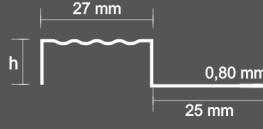

CUPON 223

Paslanmaz Merdiven Basamak Profilleri

Stainless Step Nosing Profile

Ölçü Dimension (mm)	Koli Pac (pcs.)	Kod Code	Renkler Color Options	Boy Length (cm.)
11	15	P	Parlak Shine	250
12	15	STN	Satine Satine	250
14	15	SA	Süper Ayna Super Mirror	244
16	15	PA	Gold Gold	244
		PB	Bronz Bronze	244
		SAS	Siyah Ayna Black Mirror	244