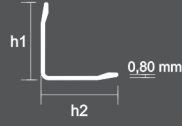

CUPON 224

Paslanmaz Köşebent Profilleri

Stainless Angle Profile

Ölçü Dimension (mm)	Koli Pac (pcs.)	Kod Code	Renkler Color Options	Boy Length (cm.)
15	25	P	Parlak Shine	250
20	25	STN	Satine Satine	250
30	25	SA	Süper Ayna Super Mirror	244
50	25	PA	Gold Gold	244
		PB	Bronz Bronze	244
		SAS	Siyah Ayna Black Mirror	244