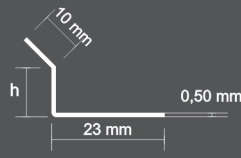

INX 203

STANDART

Paslanmaz Yarım Ay Dış Köşe Profilleri

Stainless Quarter Round External Corner Profile

| Ölçü Dimension (mm) | Koli Pac (pcs.) | Kod Code | Renkler Color Options | Boy Length (cm.) |
|---------------------------|-----------------------|-------------|--------------------------|------------------------|
| 10 | 50 | SA | Süper Ayna Super Mirror | 244 |
| | | PA | Gold | 244 |
| | | PB | Bronz Bronze | 244 |

SAY 202

Paslanmaz İç Köşe Profilleri

Stainless Internal Corner Profile

| Ölçü Dimension (mm) | Koli Pac (pcs.) | Kod Code | Renkler Color Options | Boy Length (cm.) |
|---------------------------|-----------------------|-------------|--------------------------|------------------------|
| 8 | 25 | P | Parlak Shine | 250 |
| 10 | 25 | STN | Satine Satine | 250 |
| 12 | 25 | SA | Süper Ayna Super Mirror | 244 |
| 14 | 25 | PA | Gold Gold | 244 |
| | | PB | Bronz Bronze | 244 |
| | | SAS | Siyah Ayna Black Mirror | 244 |

INX 202

Paslanmaz İç Köşe Profilleri

Stainless Internal Corner Profile

| Ölçü Dimension (mm) | Koli Pac (pcs.) | Kod Code | Renkler Color Options | Boy Length (cm.) |
|---------------------------|-----------------------|-------------|--------------------------|------------------------|
| 8 | 25 | SA | Süper Ayna Super Mirror | 244 |
| 10 | 25 | PA | Gold Gold | 244 |
| 12 | 25 | PB | Bronz Bronze | 244 |
| 14 | 25 | | | |