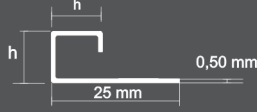

SAY 204

Paslanmaz Kapalı Dış Köşe Profilleri

Stainless Square External Corner Profile

| Ölçü Dimension (mm) | Koli Pac (pcs.) | Kod Code | Renkler Color Options | Boy Length (cm.) |
|---------------------------|-----------------------|-------------|--------------------------|------------------------|
| 10 | 25 | P | Parlak Shine | 250 |
| 12 | 20 | STN | Satine Satine | 250 |
| 14 | 25 | SA | Süper Ayna Super Mirror | 244 |
| 16 | 20 | PA | Gold Gold | 244 |
| | | PB | Bronz Bronze | 244 |
| | | SAS | Siyah Ayna Black Mirror | 244 |

INX 204

STANDART

Paslanmaz Kapalı Dış Köşe Profilleri

Stainless Square External Corner Profile

| Ölçü Dimension (mm) | Koli Pac (pcs.) | Kod Code | Renkler Color Options | Boy Length (cm.) |
|---------------------------|-----------------------|-------------|--------------------------|------------------------|
| 10 | 40 | SA | Süper Ayna Super Mirror | 244 |
| 12 | 30 | PA | Gold | 244 |
| 14 | 25 | PB | Bronz Bronze | 244 |
| 16 | 25 | SAS | Siyah Ayna Black Mirror | 244 |