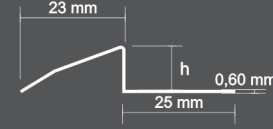

SAY 229

Paslanmaz Kot Farkı Profilleri

Stainless Level Difference Profile

Ölçü Dimension (mm)	Koli Pac (pcs.)	Kod Code	Renkler Color Options	Boy Length (cm.)
8	25	P	Parlak Shine	250
12	25	STN	Satine Satine	250
14	25	SA	Süper Ayna Super Mirror	244
16	25	PA	Gold Gold	244
		PB	Bronz Bronze	244
		SAS	Siyah Ayna Black Mirror	244