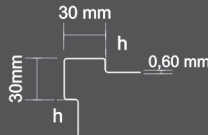

CUPON 225

Paslanmaz Dahili Dış Koruma Profilleri

Stainless External Protection Corner Profile

Ölçü Dimension (mm)	Koli Pac (pcs.)	Kod Code	Renkler Color Options	Boy Length (cm.)
8	10	P	Parlak Shine	250
10	10	STN	Satine Satine	250
12	10	SA	Süper Ayna Super Mirror	244
14	10	PA	Gold Gold	244
		PB	Bronz Bronze	244
		SAS	Siyah Ayna Black Mirror	244