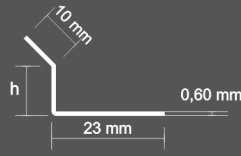

INX 203

STANDART

Paslanmaz Yarım Ay Dış Köşe Profilleri

Stainless Quarter Round External Corner Profile

| Ölçü Dimension (mm) | Koli Pac (pcs.) | Kod Code | Renkler Color Options | Boy Length (cm.) |
|---------------------------|-----------------------|-------------|--------------------------|------------------------|
| 10 | 50 | SA | Süper Ayna Super Mirror | 244 |
| | | PA | Gold | 244 |
| | | PB | Bronz Bronze | 244 |

CUPON 202

CUPON

Paslanmaz İç Köşe Profilleri

Stainless Internal Corner Profile

| Ölçü Dimension (mm) | Koli Pac (pcs.) | Kod Code | Renkler Color Options | Boy Length (cm.) |
|---------------------------|-----------------------|-------------|--------------------------|------------------------|
| 8 | 25 | P | Parlak Shine | 250 |
| 10 | 25 | STN | Satine | 250 |
| 12 | 25 | SA | Süper Ayna Super Mirror | 244 |
| 14 | 25 | PA | Gold | 244 |
| | | PB | Bronz Bronze | 244 |
| | | SAS | Siyah Ayna Black Mirror | 244 |

SAY 202

Paslanmaz İç Köşe Profilleri

Stainless Internal Corner Profile

| Ölçü Dimension (mm) | Koli Pac (pcs.) | Kod Code | Renkler Color Options | Boy Length (cm.) |
|---------------------------|-----------------------|-------------|--------------------------|------------------------|
| 8 | 25 | P | Parlak Shine | 250 |
| 10 | 25 | STN | Satine Satine | 250 |
| 12 | 25 | SA | Süper Ayna Super Mirror | 244 |
| 14 | 25 | PA | Gold Gold | 244 |
| | | PB | Bronz Bronze | 244 |
| | | SAS | Siyah Ayna Black Mirror | 244 |