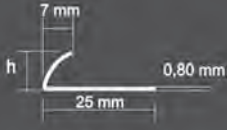

CUPON 203

CUPON

Paslanmaz Yarım Ay Dış Köşe Profilleri

Stainless Quarter Round External Corner Profile

Ölçü Dimension (mm)	Koli Pac (pcs.)	Kod Code	Renkler Color Options	Boy Length (cm.)
10	25	P	Parlak Shine	250
		STN	Satine	250
		SA	Süper Ayna Super Mirror	244
		PA	Gold	244
		PB	Bronz Bronze	244
		SAS	Siyah Ayna Black Mirror	244