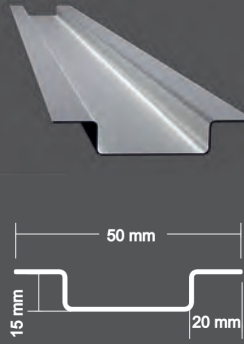

Paslanmaz Fuga Profili

Stainless Steel Fuga Profile

Ölçü Dimension (mm)	Koli Pac (pcs.)	Kod Code	Renkler Color Options	Boy Length (cm.)
50	10	P	Parlak Shine	250
		STN	Satine Satine	250
		SA	Süper Ayna Super Mirror	244
		PA	Gold Gold	244
		PB	Bronz Bronze	244
		SAS	Siyah Ayna Black Mirror	244