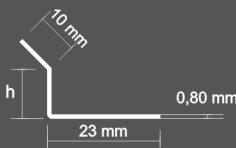

CUPON 202

CUPON

Paslanmaz İç Köşe Profilleri

Stainless Internal Corner Profile

Ölçü Dimension (mm)	Koli Pac (pcs.)	Kod Code	Renkler Color Options	Boy Length (cm.)
8	25	P	Parlak Shine	250
10	25	STN	Satine	250
12	25	SA	Süper Ayna Super Mirror	244
14	25	PA	Gold	244
		PB	Bronz Bronze	244
		SAS	Siyah Ayna Black Mirror	244