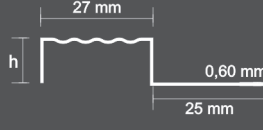

SAY 223

Paslanmaz Merdiven Basamak Profilleri

Stainless Step Nosing Profile

Ölçü Dimension (mm)	Koli Pac (pcs.)	Kod Code	Renkler Color Options	Boy Length (cm.)
11	15	P	Parlak Shine	250
12	15	STN	Satine Satine	250
14	10	SA	Süper Ayna Super Mirror	244
16	10	PA	Gold Gold	244
		PB	Bronz Bronze	244
		SAS	Siyah Ayna Black Mirror	244