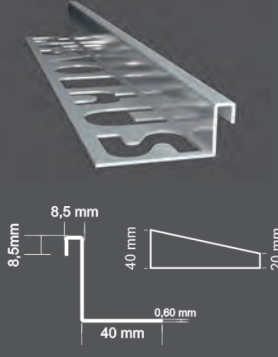

SAY 234

Paslanmaz Meyil Profilleri

Stainless Slope Profile

Ölçü Dimension (mm)	Koli Pac (pcs.)	Kod Code	Renkler Color Options	Boy Length (cm.)
100	1	P	Parlak Shine	250
150	1	STN	Satine Satine	250
250	1