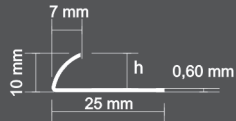

INX 204

STANDART

Paslanmaz Kapalı Dış Köşe Profilleri

Stainless Square External Corner Profile

| Ölçü Dimension (mm) | Koli Pac (pcs.) | Kod Code | Renkler Color Options | Boy Length (cm.) |
|---------------------------|-----------------------|-------------|--------------------------|------------------------|
| 10 | 40 | SA | Süper Ayna Super Mirror | 244 |
| 12 | 30 | PA | Gold | 244 |
| 14 | 25 | PB | Bronz Bronze | 244 |
| 16 | 25 | SAS | Siyah Ayna Black Mirror | 244 |

CUPON 203

CUPON

Paslanmaz Yarım Ay Dış Köşe Profilleri

Stainless Quarter Round External Corner Profile

| Ölçü Dimension (mm) | Koli Pac (pcs.) | Kod Code | Renkler Color Options | Boy Length (cm.) |
|---------------------------|-----------------------|-------------|--------------------------|------------------------|
| 10 | 25 | P | Parlak Shine | 250 |
| | | STN | Satine | 250 |
| | | SA | Süper Ayna Super Mirror | 244 |
| | | PA | Gold | 244 |
| | | PB | Bronz Bronze | 244 |
| | | SAS | Siyah Ayna Black Mirror | 244 |

SAY 203

LUX

Paslanmaz Yarım Ay Dış Köşe Profilleri

Stainless Quarter Round External Corner Profile

| Ölçü Dimension (mm) | Koli Pac (pcs.) | Kod Code | Renkler Color Options | Boy Length (cm.) |
|---------------------------|-----------------------|-------------|--------------------------|------------------------|
| 10 | 25 | P | Parlak Shine | 250 |
| | | STN | Satine | 250 |
| | | SA | Süper Ayna Super Mirror | 244 |
| | | PA | Gold | 244 |
| | | PB | Bronz Bronze | 244 |
| | | SAS | Siyah Ayna Black Mirror | 244 |