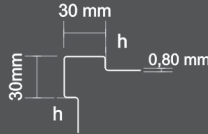

INX 225

Paslanmaz Dahili Dış Koruma Profilleri

Stainless External Protection Corner Profile

Ölçü Dimension (mm)	Koli Pac (pcs.)	Kod Code	Renkler Color Options	Boy Length (cm.)
8	10	P	Parlak Shine	250
10	10	STN	Satine Satine	250
12	10	SA	Süper Ayna Super Mirror	244
14	10	PA	Gold Gold	244
		PB	Bronz Bronze	244
		SAS	Siyah Ayna Black Mirror	244