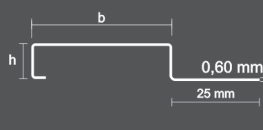

SAY 227

Paslanmaz Dahili Süpügelik Profilleri

Stainless Skirting Profile

Ölçü Dimension (mm)	Koli Pac (pcs.)	Kod Code	Renkler Color Options	Boy Length (cm.)
8x40	15	P	Parlak Shine	250
10x40	15	STN	Satine Satine	250
12x40	15	SA	Süper Ayna Super Mirror	244
10x70	10	PA	Gold Gold	244
12x70	10	PB	Bronz Bronze	244
		SAS	Siyah Ayna Black Mirror	244