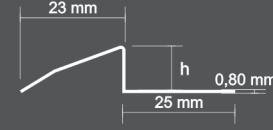

CUPON 229

Paslanmaz Kot Farkı Profilleri

Stainless Level Difference Profile

Ölçü Dimension (mm)	Koli Pac (pcs.)	Kod Code	Renkler Color Options	Boy Length (cm.)
8	25	P	Parlak Shine	250
12	25	STN	Satine Satine	250
14	25	SA	Süper Ayna Super Mirror	244
16	25	PA	Gold Gold	244
		PB	Bronz Bronze	244
		SAS	Siyah Ayna Black Mirror	244