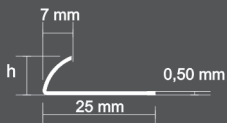

INX 204

STANDART

Paslanmaz Kapalı Dış Köşe Profilleri

Stainless Square External Corner Profile

| Ölçü Dimension (mm) | Koli Pac (pcs.) | Kod Code | Renkler Color Options | Boy Length (cm.) |
|---------------------------|-----------------------|-------------|--------------------------|------------------------|
| 10 | 40 | SA | Süper Ayna Super Mirror | 244 |
| 12 | 30 | PA | Gold | 244 |
| 14 | 25 | PB | Bronz Bronze | 244 |
| 16 | 25 | SAS | Siyah Ayna Black Mirror | 244 |

SAY 203

LUX

Paslanmaz Yarım Ay Dış Köşe Profilleri

Stainless Quarter Round External Corner Profile

| Ölçü Dimension (mm) | Koli Pac (pcs.) | Kod Code | Renkler Color Options | Boy Length (cm.) |
|---------------------------|-----------------------|-------------|--------------------------|------------------------|
| 10 | 25 | P | Parlak Shine | 250 |
| | | STN | Satine | 250 |
| | | SA | Süper Ayna Super Mirror | 244 |
| | | PA | Gold | 244 |
| | | PB | Bronz Bronze | 244 |
| | | SAS | Siyah Ayna Black Mirror | 244 |

INX 203

STANDART

Paslanmaz Yarım Ay Dış Köşe Profilleri

Stainless Quarter Round External Corner Profile

| Ölçü Dimension (mm) | Koli Pac (pcs.) | Kod Code | Renkler Color Options | Boy Length (cm.) |
|---------------------------|-----------------------|-------------|--------------------------|------------------------|
| 10 | 50 | SA | Süper Ayna Super Mirror | 244 |
| | | PA | Gold | 244 |
| | | PB | Bronz Bronze | 244 |