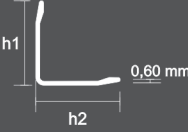

SAY 224

Paslanmaz Köşebent Profilleri

Stainless Angle Profile

Ölçü Dimension (mm)	Koli Pac (pcs.)	Kod Code	Renkler Color Options	Boy Length (cm.)
15	25	P	Parlak Shine	250
20	25	STN	Satine Satine	250
30	25	SA	Süper Ayna Super Mirror	244
50	20	PA	Gold Gold	244
		PB	Bronz Bronze	244
		SAS	Siyah Ayna Black Mirror	244