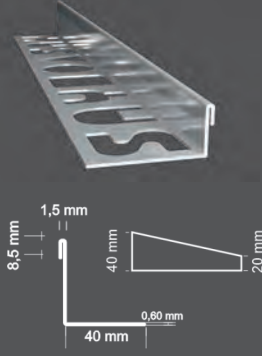

SAY 233

Paslanmaz Meyil Profilleri

Stainless Slope Profile

Ölçü Dimension (mm)	Koli Pac (pcs.)	Kod Code	Renkler Color Options	Boy Length (cm.)
100	1	P	Parlak Shine	250
150	1	STN	Satine Satine	250
250	1