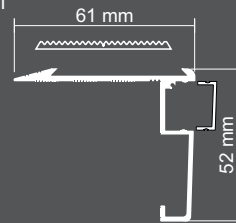

Ölçü Size	Kod Code	Gram Gram
Mat <i>Matt</i>	61 mm 250cm	SAY.812.10.MK	1675 gr.
Parlak <i>Shine</i>		SAY.812.10.PK	1675 gr.

Plastik kapaklarımızda sıcaklığa ve dış etkenlere karşı mukavemetli, yüksek dayanıklılık gösteren, hafif ve ışığı daha iyi yansıtan "POLİKARBON" hammaddesi ile üretilmiştir.

Our Plastic Covers are produced with "POLYCARBON" raw material that is resistant to temperature and external factors, shows high durability, is light and reflects light better.

Plastik Kapak
Plastic Cover