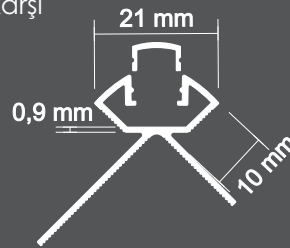

Ölçü Size	Kod Code	Gram Gram
Mat Matt	10 mm 270cm	SAY.804.10.MK	650 gr.
Parlak Shine		SAY.804.10.PK	650 gr.

Plastik kapaklarımızda sıcaklığa ve dış etkenlere karşı mukavemetli, yüksek dayanıklılık gösteren, hafif ve ışığı daha iyi yansıtan "POLİKARBON" hammaddesi ile üretilmiştir.

Our Plastic Covers are produced with "POLYCARBON" raw material that is resistant to temperature and external factors, shows high durability, is light and reflects light better.