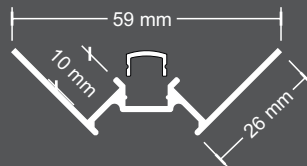

Ölçü Size	Kod Code	Gram Gram
Mat Matt	10 mm 270cm	SAY.806.10.MK	700 gr.
Parlak Shine		SAY.806.10.PK	700 gr.

Plastik kapaklarımızda sıcaklığa ve dış etkenlere karşı mukavemetli, yüksek dayanıklılık gösteren, hafif ve ışığı daha iyi yansıtan "POLİKARBON" hammaddesi ile üretilmiştir.

Our Plastic Covers are produced with "POLYCARBON" raw material that is resistant to temperature and external factors, shows high durability, is light and reflects light better.

Paket 10 Adet **10 Pcs in Box**