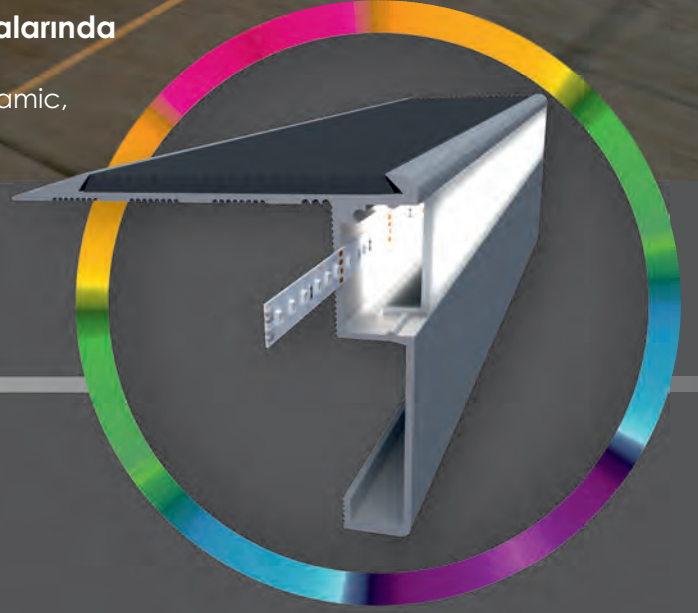

Seramik, Ahşap, Metal vb. Basamak Uygulamalarında Sonradan Uygulanabilen İdeal Bir Üründür.

It is an ideal product that can be applied later in ceramic, wood metal etc. step applications.

GALAXY

Alüminyum Led Basamak Profili

Aluminum Led Stair Nosing Profile

	Ölçü Size	Kod Code	Gram Gram
Mat <i>Matt</i>	61 mm 250cm	SAY.812.10.MK	1675 gr.
Parlak <i>Shine</i>		SAY.812.10.PK	1675 gr.

Plastik kapaklarımızda sıcaklığa ve dış etkenlere karşı mukavemetli, yüksek dayanıklılık gösteren, hafif ve ışığı daha iyi yansıtan "POLİKARBON" hammaddesi ile üretilmiştir.

Our Plastic Covers are produced with "POLYCARBON" raw material that is resistant to temperature and external factors, shows high durability, is light and reflects light better.

Plastik Kapak
Plastic Cover

Paket 10 Adet
10 Pcs in Box

*Led ve Adaptör Dahil Değildir.

* Led and adapter are not included.