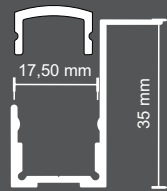

Niş Uygulamalarında İdeal Bir Üründür.
It is an ideal product in niche applications.

ESPINO

Alüminyum Led Gizli Köşe Profili

Aluminum Led Hidden Corner Profile

	Ölçü Size	Kod Code	Gram Gram
Mat Matt	10 mm 270cm	SAY.810.10.MK	1060 gr.
Parlak Shine		SAY.810.10.PK	1060 gr.

Plastik kapaklarımızda sıcaklığa ve dış etkenlere karşı mukavemetli, yüksek dayanıklılık gösteren, hafif ve ışığı daha iyi yansıtan "POLİKARBON" hammaddesi ile üretilmiştir.

Our Plastic Covers are produced with "POLYCARBON" raw material that is resistant to temperature and external factors, shows high durability, is light and reflects light better.

Paket 10 Adet **10 Pcs in Box**

SAY Video

*Led ve Adaptör Dahil Değildir.

* Led and adapter are not included.