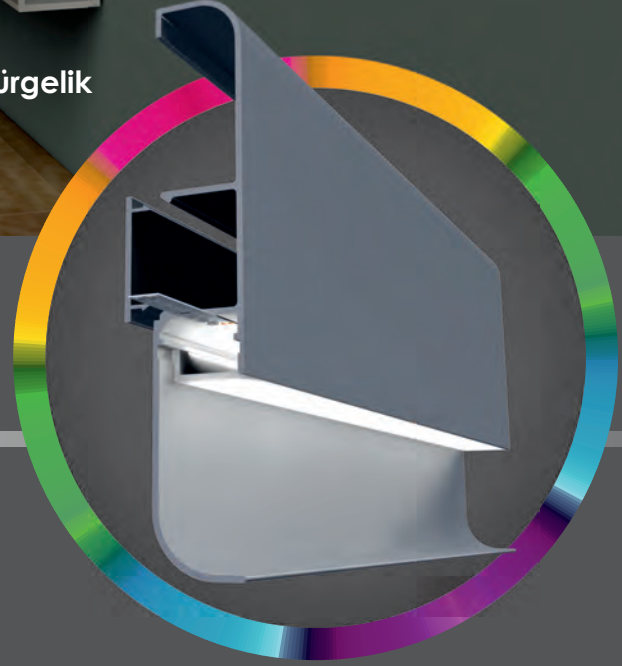

Ev Ofis ve Tüm İç Mekanlarda Kablo Kanallı Süpürgelik Uygulamaları İçin İdeal Bir Üründür.

It is an ideal product for baseboard applications with cable ducts in home offices and all interior spaces.

MILANO

Alüminyum Led Süpürgelik Profili

Aluminum Led Skirting Profile

	Ölçü Size	Kod Code	Gram Gram
Mat Matt	90 mm 300cm	SAY.816.10.MK	1540 gr.
Parlak Shine		SAY.816.10.PK	1540 gr.

Plastik kapaklarımızda sıcaklığa ve dış etkenlere karşı mukavemetli, yüksek dayanıklılık gösteren, hafif ve ışığı daha iyi yansıtan "POLİKARBON" hammaddesi ile üretilmiştir.

Our Plastic Covers are produced with "POLYCARBON" raw material that is resistant to temperature and external factors, shows high durability, is light and reflects light better.

Paket 10 Adet **10 Pcs in Box**

*Led ve Adaptör Dahil Değildir.

* Led and adapter are not included.