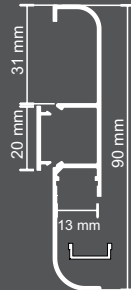

Ev Ofis ve Tüm İç Mekanlarda Kablo Kanallı Süpürgelik Uygulamaları İçin İdeal Bir Üründür.

It is an ideal product for baseboard applications with cable ducts in home offices and all interior spaces.

MILANO

Alüminyum Led Süpürgelik Profili

Aluminum Led Skirting Profile

	Ölçü Size	Kod Code	Gram Gram
Mat Matt	90 mm 300cm	SAY.816.10.MK	1540 gr.
Parlak Shine		SAY.816.10.PK	1540 gr.

Plastik kapaklarımızda sıcaklığa ve dış etkenlere karşı mukavemetli, yüksek dayanıklılık gösteren, hafif ve ışığı daha iyi yansıtan "POLİKARBON" hammaddesi ile üretilmiştir.

Our Plastic Covers are produced with "POLYCARBON" raw material that is resistant to temperature and external factors, shows high durability, is light and reflects light better.

Paket 10 Adet **10 Pcs in Box**

*Led ve Adaptör Dahil Değildir.

* Led and adapter are not included.