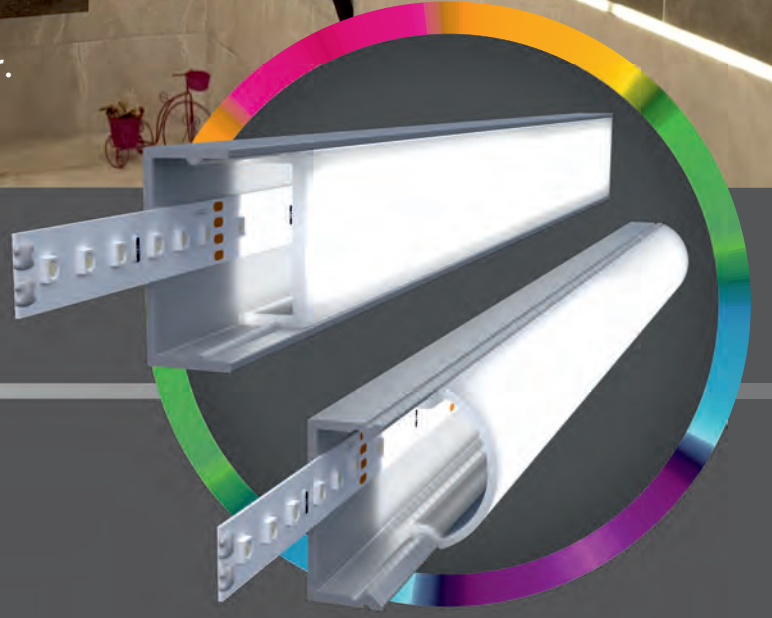

Paket 10 Adet 10 Pcs in Box

*Led ve Adaptör Dahil Değildir.

* Led and adapter are not included.

Zemin ve Duvar Geçişlerine Uygundur.
Suitable for Floor and Wall Transitions.

LEDOS

Alüminyum Led Bordür Profili