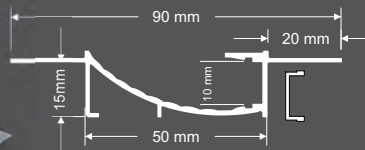

Paket 10 Adet 10 Pcs in Box