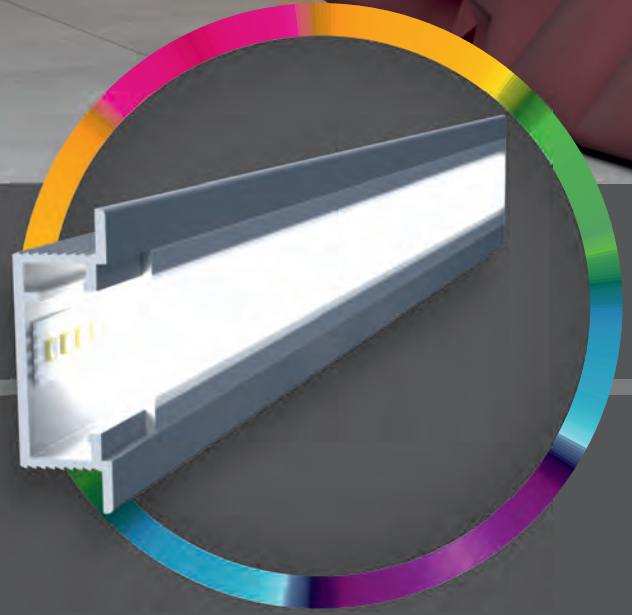

Tüm Zemin, Duvar, Parke vb. Mekanlar İçin İdeal Üründür.
It is the ideal product for all floors, walls, parquet etc.

Led Profilleri
Led Profiles

YENİ ÜRÜN
NEW PRODUCT

LEDOS *Extra*

Alüminyum Led Bordür Profili

Aluminum Led Bordure Profile

	Ölçü Size	Kod Code	Gram Gram
	10 mm 270cm	SAY.822.10.PRS Press Non Anodized	450 gr.
		SAY.822.10.MK Mat Matt	450 gr.

Plastik kapaklarımızda sıcaklığa ve dış etkenlere karşı mukavemetli, yüksek dayanıklılık gösteren, hafif ve ışığı daha iyi yansıtan "POLİKARBON" hammaddesi ile üretilmiştir.

Our Plastic Covers are produced with "POLYCARBON" raw material that is resistant to temperature and external factors, shows high durability, is light and reflects light better.

Paket 10 Adet 10 Pcs in Box

*Led ve Adaptör Dahil Değildir.

* Led and adapter are not included.