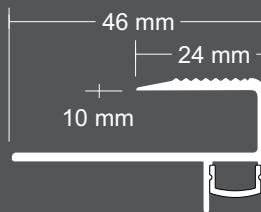

Ölçü Size	Kod Code	Gram Gram
Mat Matt	10 mm 250cm	SAY.814.10.MK	970 gr.
Parlak Shine		SAY.814.10.PK	970 gr.

Plastik kapaklarımızda sıcaklığa ve dış etkenlere karşı mukavemetli, yüksek dayanıklılık gösteren, hafif ve ışığı daha iyi yansıtan "POLİKARBON" hammaddesi ile üretilmiştir.

Our Plastic Covers are produced with "POLYCARBON" raw material that is resistant to temperature and external factors, shows high durability, is light and reflects light better.

Plastik Kapak
Plastic Cover

Paket 10 Adet
10 Pcs in Box