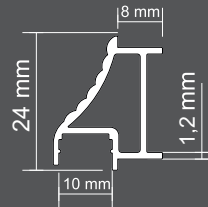

YENİ ÜRÜN
NEW PRODUCT

Daha Loş Bir Ortam Sunar.
Provides a More Dim Environment.

LEDOS Advantage

Alüminyum Led Bordür Profili

Aluminum Led Bordure Profile

	Ölçü Size	Kod Code	Gram Gram
Mat Matt	10 mm 270cm	SAY.824.10.MK	775gr.
Parlak Shine		SAY.824.10.PK	775gr.

Plastik kapaklarımızda sıcaklığa ve dış etkenlere karşı mukavemetli, yüksek dayanıklılık gösteren, hafif ve ışığı daha iyi yansıtan "POLİKARBON" hammaddesi ile üretilmiştir.

Our Plastic Covers are produced with "POLYCARBON" raw material that is resistant to temperature and external factors, shows high durability, is light and reflects light better.

Paket 10 Adet **10 Pcs in Box**