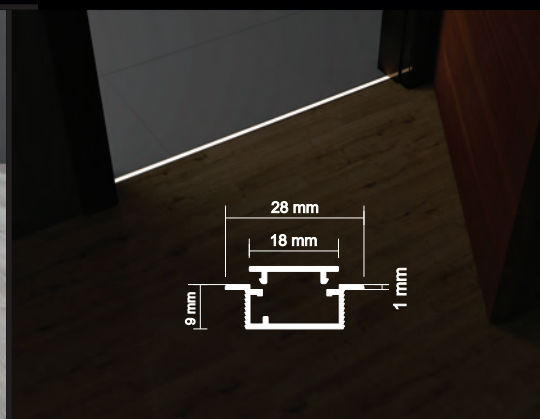

LEDOS *Extra*