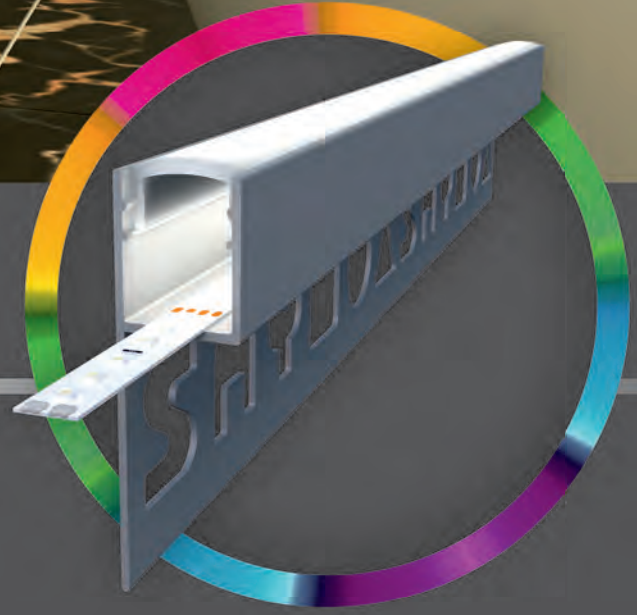

Süpürgelik Uygulamalarında İdeal Bir Üründür.
It is an ideal product in skirting applications.

SİMGE

Alüminyum Led Köşe Profili

Aluminum Led Corner Profile

		Ölçü Size	Kod Code	Gram Gram
Mat	Matt	10 mm 270cm	SAY.808.10.MK	315 gr.
Parlak	Shine		SAY.808.10.PK	315 gr.
Mat	Matt	12 mm 270cm	SAY.808.12.MK	350 gr.
Parlak	Shine		SAY.808.12.PK	350 gr.

Plastik kapaklarımızda sıcaklığa ve dış etkenlere karşı mukavemetli, yüksek dayanıklılık gösteren, hafif ve ışığı daha iyi yansıtan "POLİKARBON" hammaddesi ile üretilmiştir.

Our Plastic Covers are produced with "POLYCARBON" raw material that is resistant to temperature and external factors, shows high durability, is light and reflects light better.

Plastik Kapak
Plastic Cover

Paket 10 Adet
10 Pcs in Box

SAY Video

*Led ve Adaptör Dahil Değildir.

* Led and adapter are not included.