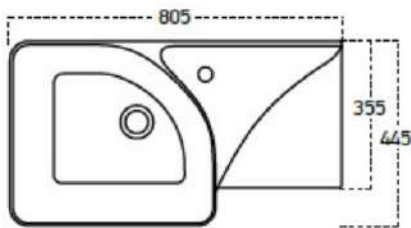

GYAKORLATI

TOP COUNTER WASHBASIN

Box Dimensions

130x810x480 mm

Weight

15,25 kg

Volume

0.051 m³

Pieces for pallet

14 or 21