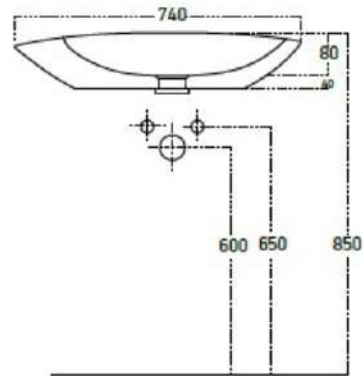

REXLO

PEPLOX

TOP COUNTER WASHBASIN

Box Dimensions

125x420x651 mm

Weight

13.0 kg (+- %5)

Volume

0.034 m³

Pices for pallet

16 or 24

GORBE

TOP COUNTER WASHBASIN

Box Dimensions

750x440x150 mm

Weight

9.00 kg

Volume

0.049 m³

Pieces for pallet

24 or 40

BADREO

TOP COUNTER WASHBASIN

Box Dimensions
103x765x368 mm