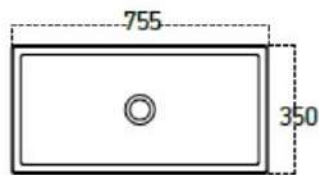

BADREO

TOP COUNTER WASHBASIN

Box Dimensions
103x765x368 mm

Weight
12.6 kg

Volume
0.029 m³

Pieces for pallet
20 or 30