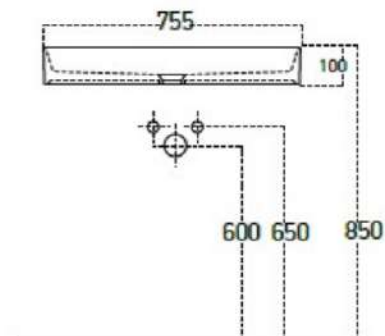

9.00 kg

Volume

0.049 m³

Pieces for pallet

24 or 40

BADREO

TOP COUNTER WASHBASIN

Box Dimensions
103x765x368 mm

Weight
12.6 kg

Volume
0.029 m³

Pieces for pallet
20 or 30

SOFISTIQUE

TOP COUNTER WASHBASIN

Box Dimensions

150x555x500 mm

Weight