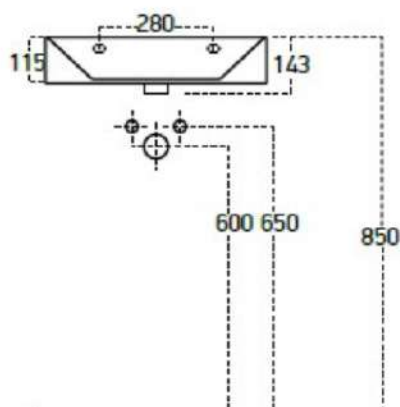

Pieces for pallet

16 or 24