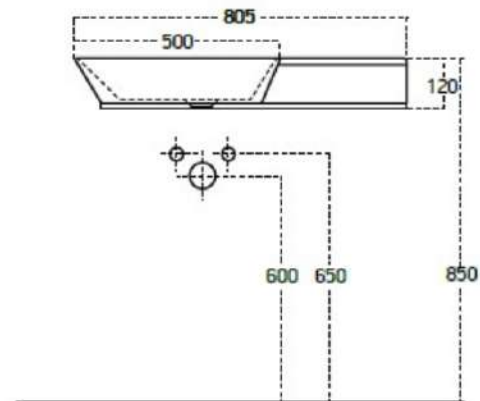

GYAKORLATI

TOP COUNTER WASHBASIN

Box Dimensions

130x810x480 mm

Weight

15,25 kg

Volume

0.051 m³

Pieces for pallet

14 or 21