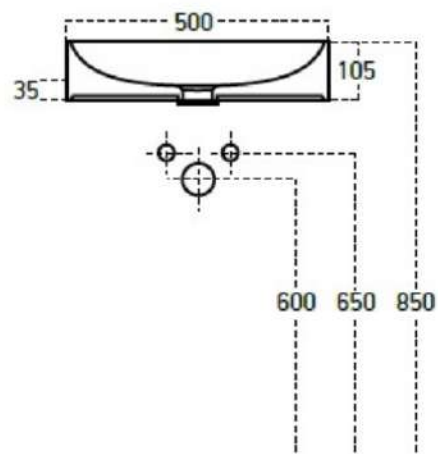

Weight

13.40 kg (+ - %5)

Volume

0.028 m³

Pieces for pallet

24 or 40

SLIMMER-X

TOP COUNTER WASHBASIN

Box Dimensions

112x650x415 mm

Weight

13,30 kg

Volume

0,030 m³

Pieces for pallet

18