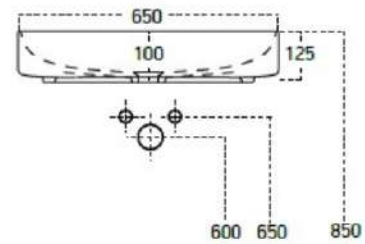

Pices for pallet

16 or 24