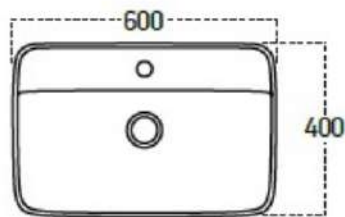

Pieces for pallet

16 or 24