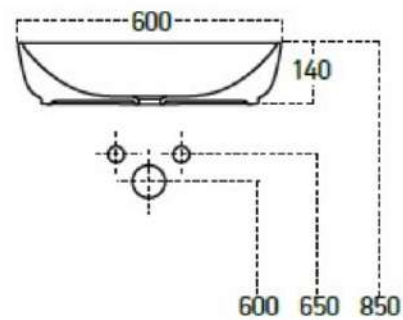

Pieces for pallet

16 or 24