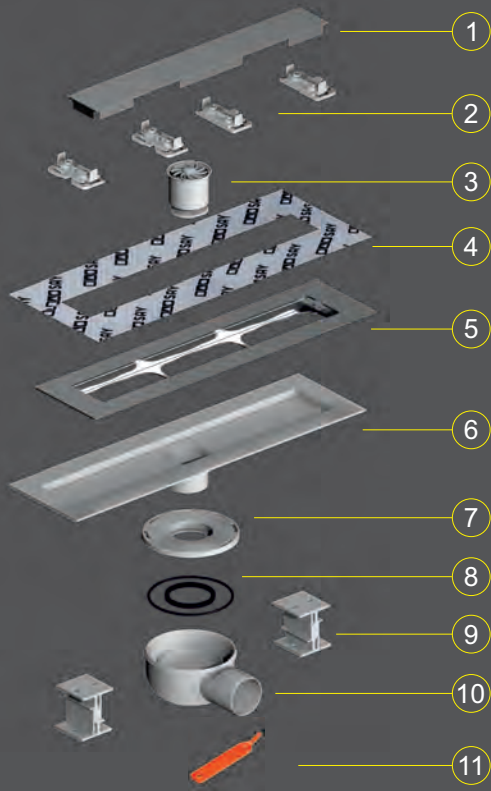

Çıkış Seçenekleri
Exit Options

Alttan Çıkış **Verital**

50mm

100mm

Yandan Çıkış **Horizontal**

Uygulama Videosu

Paslanmaz Çerçeveseli ve Yalıtım Uyumlu Duş Süzgeç Takımı **anzer**

Stainless Steel Body Linear Shower Drain with Isolation Compatible

Paket İçeriği

Includes

- | | | |
|----|---------------------------------------|----------------------------------|
| 1 | Paslanmaz Izgara 4mm | Stainless Steel 4mm Grating |
| 2 | Otomatik Derz Aparatı | Joint Adjustment |
| 3 | Koku Önleyici Tıpa | Odour Trap Filter |
| 4 | Su İtici Mebran | Waterproof Mebran |
| 5 | Yük. Ayarlanabilir Paslanmaz Çerçeve | Adjustable Stainless Steel Frame |
| 6 | Yalıtım Uyumlu ABS Plastik Kasa | ABS Drain Body |
| 7 | Su Haznesi Üst Kapağı | Top Cover for Water Receptacle |
| 8 | Sızdırmazlık Sağlayıcı Orginler | Waterproof Orings |
| 9 | Denge ve Montaj Ayakları | Height Adjustable Feet |
| 10 | 360° Dönebilen ABS Plastik Su Haznesi | 360° Degree Rotatable ABS Siphon |
| 11 | Üst Izgara Açma Aparatı | Grating Opener |