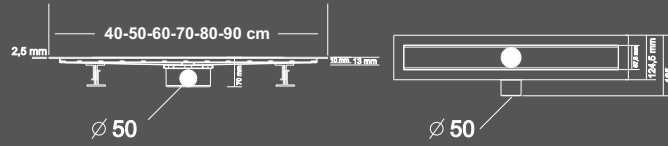

Teknik Çizim Technical Drawings

Ölçü Size	Kod Code	Adet Kutu Box (cm)			Adet Palet Palette (cm)				
		1 Box Pcs	A1	B1	C1	1 Pli Pcs	A2	B2	C2
40cm	PRJ 601.40	25	44	72	48	20	100	125	225
50cm	PRJ 601.50	15	44	72	48	20	100	125	225
60cm	PRJ 601.60	15	44	72	48	20	100	125	225
70cm	PRJ 601.70	15	40	82	45	20	100	125	225
80cm	PRJ 601.80	15	40	92	45	17	100	125	225
90cm	PRJ 601.90	15	40	102	45	16	100	125	225