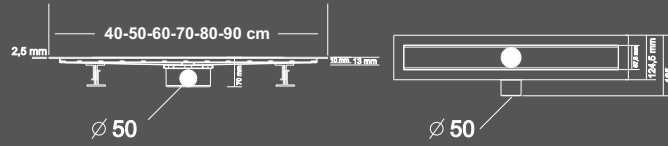

Plastik Kasalı Yalıtım Uyumlu Duş Süzgeç Takımı

Plastic Body Shower Linear Drain with Isolation Compatible

Optima

Paket İçeriği

Includes

1 Paslanmaz Izgara 1,5mm

Stainless Steel 1,5mm Grating

2 Yük. Ayarlanabilir Paslanmaz Çerçeve

Adjustable Stainless Steel Frame

3 Otomatik Derz Aparatı

Joint Adjustment

4 Koku Önleyici Tıpa

Odour Trap Filter

5 Su İtici Mebran

Waterproof Mebran

6 Yalıtım Uyumlu ABS Plastik Kasa

ABS Drain Body

7 Su Haznesi Üst Kapağı

Top Cover for Water Receptacle

8 Sızdırmazlık Sağlayıcı Orginler

Waterproof Orings

9 Denge ve Montaj Ayakları

Height Adjustable Feet

10 360° Dönebilen ABS Plastik Su Haznesi

360° Degree Rotatable ABS Siphon

11 Üst Izgara Açma Aparatı

Grating Opener

Teknik Çizim *Technical Drawings*

Ölçü Size	Kod Code	Adet Kutu Box (cm)			Adet Palet Palette (cm)				
		1 Box Pcs	A1	B1	C1	1 Pli Pcs	A2	B2	C2
40cm	SAY 601.40	25	44	72	48	20	100	125	225
50cm	SAY 601.50	15	44	72	48	20	100	125	225
60cm	SAY 601.60	15	44	72	48	20	100	125	225
70cm	SAY 601.70	15	40	82	45	20	100	125	225
80cm	SAY 601.80	15	40	92	45	17	100	125	225
90cm	SAY 601.90	15	40	102	45	16	100	125	225

* Tablodaki değerler sipariş miktarına göre değişiklik gösterebilir.

* The values in the table may vary according to the order quantity.

Kullanım Alanları *Usege Areas*

Banyo Duşları, Sauna ve Spalar,
Hastane ve Otel Duşları, Spor Salonları
Soyunma Odaları ve Duşları, Açık Teraslar

Bathrooms, Saunas and Spa, Hospital and Hotels,
Gyms and Dressing Rooms, Terraces

Ölçü (Size)