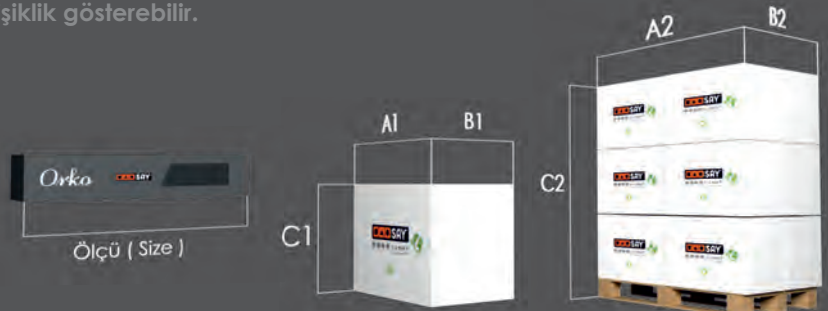

Kullanım Alanları *Usege Areas*

Banyo Duşları, Sauna ve Spalar,
Hastane ve Otel Duşları, Spor Salonları
Soyunma Odaları ve Duşları, Açık Teraslar

Bathrooms, Saunas and Spa, Hospital and Hotels,
Gyms and Dressing Rooms, Terraces