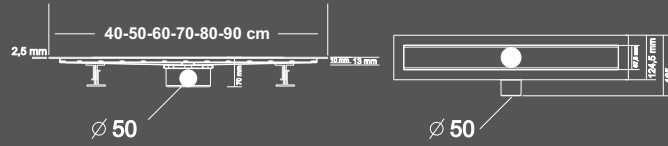

Teknik Çizim *Technical Drawings*