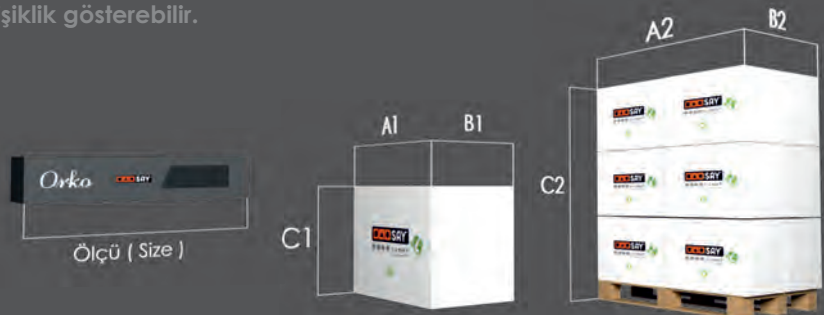

Kullanım Alanları *Usege Areas*

Banyo Duşları, Sauna ve Spalar,
Hastane ve Otel Duşları, Spor Salonları
Soyunma Odaları ve Duşları, Açık Teraslar

Bathrooms, Saunas and Spa, Hospital and Hotels,
Gyms and Dressing Rooms, Terraces