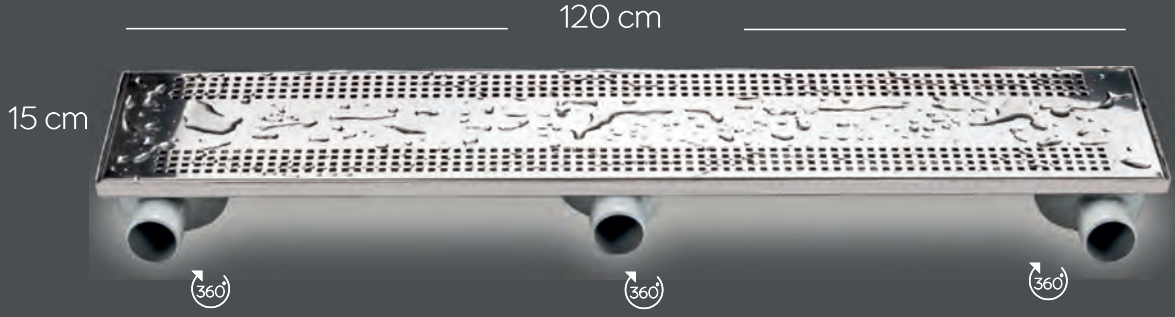

Çıkış Seçenekleri Exit Options

Ø mm.
75 - 110

Ø mm.
50

Ø mm.
110 - 75

Ø mm.
100 - 80

Modüler Drenaj Kanalları

Modular Drainage Channels

Köşe Kanalı Gövdeye Entegreli
Corner Channel Integrated into Body

İsteğe Göre Ölçülendirilir
Sized on Demand

Hızlı ve Kolay Bağlantı
Quick and Easy Connection

Kalınlık (Thickness)
1,2mm
(A15 Class)

Özel Üretimler

Special Production

Sizin için tüm ölçü aralıklarında üretiyoruz.