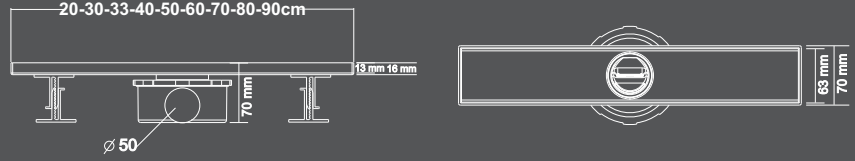

Teknik Çizim *Technical Drawings*