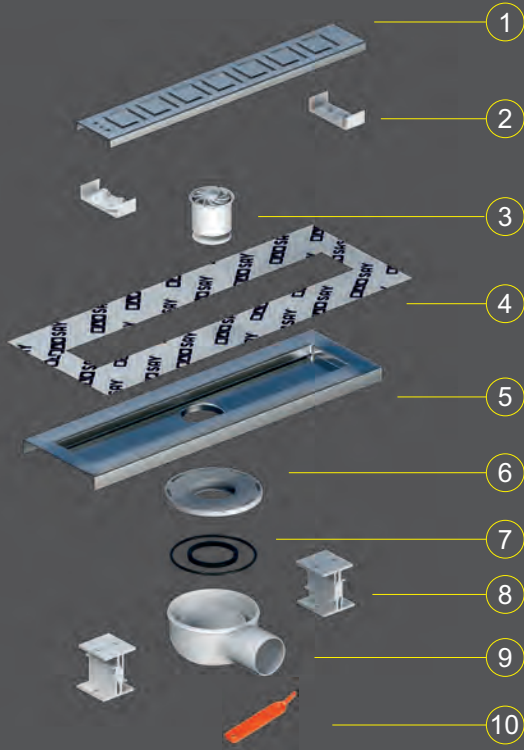

Bukle

Kare

Çıkış Seçenekleri
Exit Options

Alttan Çıkış Vertical

50mm 100mm

Yandan Çıkış Horizontal

Uygulama Videosu

Paslanmaz Kasalı Yalıtım Uyumlu Duş Süzgeç Takımı

Stainless Steel Body with Isolation Compatible Shower Drain

Petra

Paket İçeriği

Includes

- 1 Paslanmaz Izgara 1,5mm Stainless Steel 1,5mm Grating
- 2 Otomatik Derz Aparatı Joint Adjustment
- 3 Koku Önleyici Tıpa Odour Trap Filter
- 4 Su İtici Mebran Waterproof Mebran
- 5 Yalıtım Uyumlu Çelik Kasa Stainless Steel Drain Body
- 6 Su Haznesi Üst Kapağı Top Cover for Water Receptacle
- 7 Sızdırmazlık Sağlayıcı Orginler Waterproof Orings
- 8 Denge ve Montaj Ayakları Height Adjustable Feet
- 9 360° Dönebilen ABS Plastik Su Haznesi 360° Degree Rotatable ABS Siphon
- 10 Üst Izgara Açma Aparatı Grating Opener