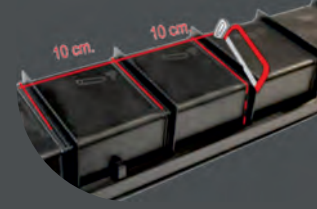

Çıkış Seçenekleri Exit Options

Ø mm.
75 - 110

Ø mm.
50

Ø mm.
110 - 75

Ø mm.
100 - 80

Modüler Drenaj Kanalları

Modular Drainage Channels

Köşe Kanalı Gövdeye Entegreli
Corner Channel Integrated into Body