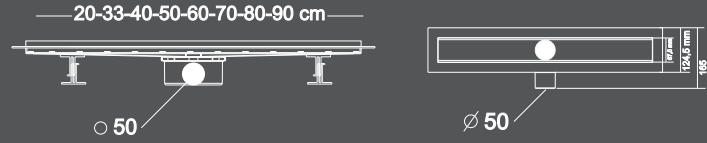

Ölçü Size	Kod Code	Adet	Kutu Box (cm)			Adet	Palet Palette (cm)		
		1 Box Pcs	A1	B1	C1	1 Pli Pcs	A2	B2	C2
20cm	SAY.604.20	40	38	63	42	28	100	125	225
33cm	SAY.604.33	30	38	63	42	28	100	125	225
40cm	SAY.604.40	25	48	72	44	20	100	125	225
50cm	SAY.604.50	15	48	72	44	20	100	125	225
60cm	SAY.604.60	15	48	72	44	20	100	125	225
70cm	SAY.604.70	15	40	82	45	20	100	125	225
80cm	SAY.604.80	15	40	92	45	17	100	125	225
90cm	SAY.604.90	15	40	102	45	16	100	125	225

* Tablodaki değerler sipariş miktarına göre değişiklik gösterebilir.

* The values in the table may vary according to the order quantity.

Kullanım Alanları *Usege Areas*

Banyo Duşları, Sauna ve Spalar,
Hastane ve Otel Duşları, Spor Salonları
Soyunma Odaları ve Duşları, Açık Teraslar

Bathrooms, Saunas and Spa, Hospital and Hotels,
Gyms and Dressing Rooms, Terraces