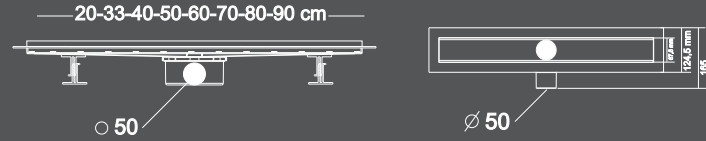

Teknik Çizim *Technical Drawings*

Ölçü Size	Kod Code	Adet	Kutu Box (cm)			Adet	Palet Palette (cm)		
		1 Box Pcs	A1	B1	C1	1 Pli Pcs	A2	B2	C2
20cm	SAY.602.20	40	38	63	42	28	100	125	225
33cm	SAY.602.33	30	38	63	42	28	100	125	225
40cm	SAY.602.40	25	48	72	44	20	100	125	225
50cm	SAY.602.50	15	48	72	44	20	100	125	225
60cm	SAY.602.60	15	48	72	44	20	100	125	225
70cm	SAY.602.70	15	40	82	45	20	100	125	225
80cm	SAY.602.80	15	40	92	45	17	100	125	225
90cm	SAY.602.90	15	40	102	45	16	100	125	225