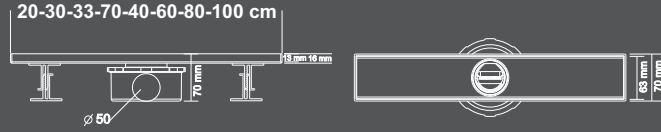

Teknik Çizim *Technical Drawings*