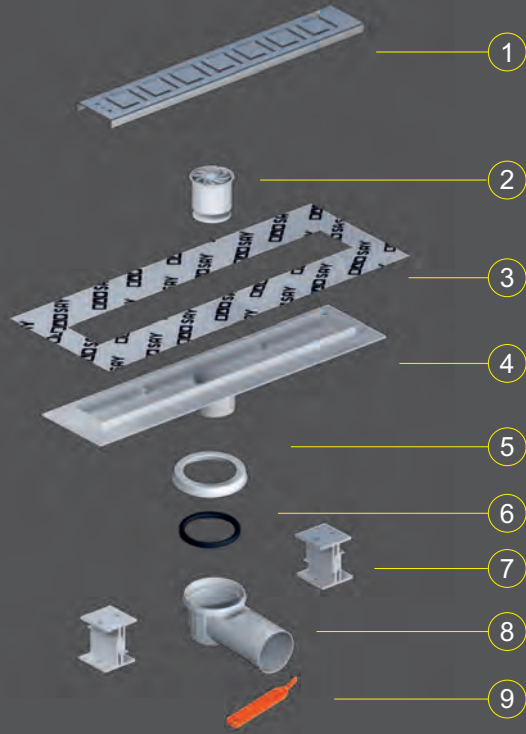

PP Plastic

304 Kalite Inox

304 AISI Stainless

Düz

Piticare

Çıkış Seçenekleri
Exit Options

Alttan Çıkış **Verital**

Yandan Çıkış **Horizontal**

50mm

Uygulama Videosu

Polipropilen (PP) Plastik Kasalı Duş Süzgeç Takımı

PP Plastic Body Shower Drain

Lima

Paket İçeriği

- 1 Paslanmaz Izgara 0,80mm
- 2 Koku Önleyici Tıpa
- 3 Su İtici Mebran
- 4 Yalıtım Uyumlu PP Plastik Kasa
- 5 Su Haznesi Üst Kapağı
- 6 Sızdırmazlık Sağlayıcı Orginler
- 7 Denge ve Montaj Ayakları
- 8 360° Dönebilen PP Plastik Su Haznesi
- 9 Üst Izgara Açma Aparatı

Includes

- Stainless Steel 0,80mm Grating
- Odour Trap Filter
- Waterproof Mebran
- PP Drain Body
- Top Cover for Water Receptacle
- Waterproof Orings
- Height Adjustable Feet
- 360° Degree Rotatable PP Siphon
- Grating Opener