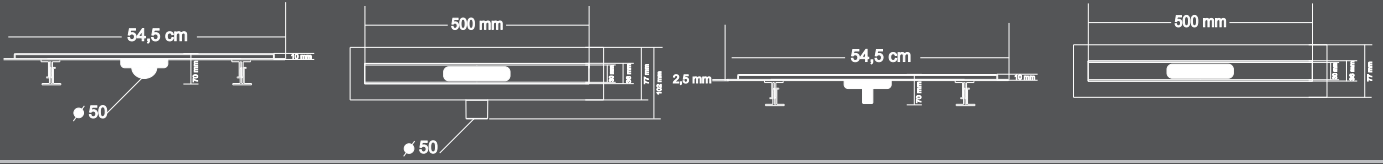

ABS Drain Body (Option Horizontal)

ABS Drain Body (Option Vertical)

Height Adjustable Feet

Grating Opener

Teknik Çizim Technical Drawings

Ölçü Size	Kod Code	Adet	Kutu Box (cm)			Adet	Palet Palette (cm)		
		1 Box Pcs	A1	B1	C1	1 Pli Pcs	A2	B2	C2
50cm	SAY.510.10	25	44	72	48	20	100	125	225