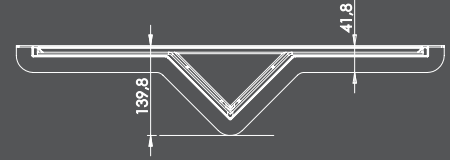

Teknik Çizim *Technical Drawings*