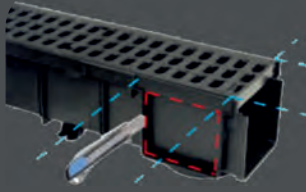

Çıkış Seçenekleri Exit Options

Ø mm.
75 - 110

Ø mm.
50

Ø mm.
110 - 75

Ø mm.
100 - 80

Modüler Drenaj Kanalları

Modular Drainage Channels

Köşe Kanalı Gövdeye Entegreli
Corner Channel Integrated into Body