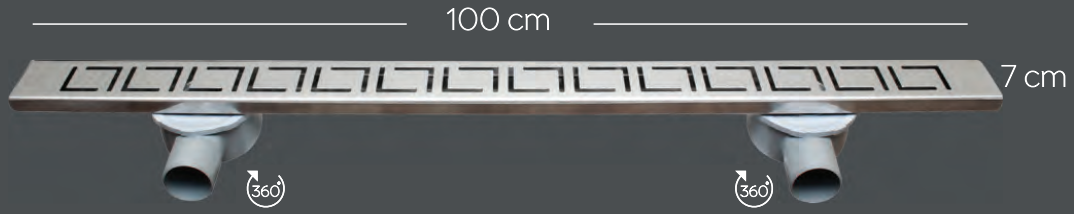

Sizin için tüm ölçü aralıklarında üretiyoruz.

We are producing different sizes for your solutions.