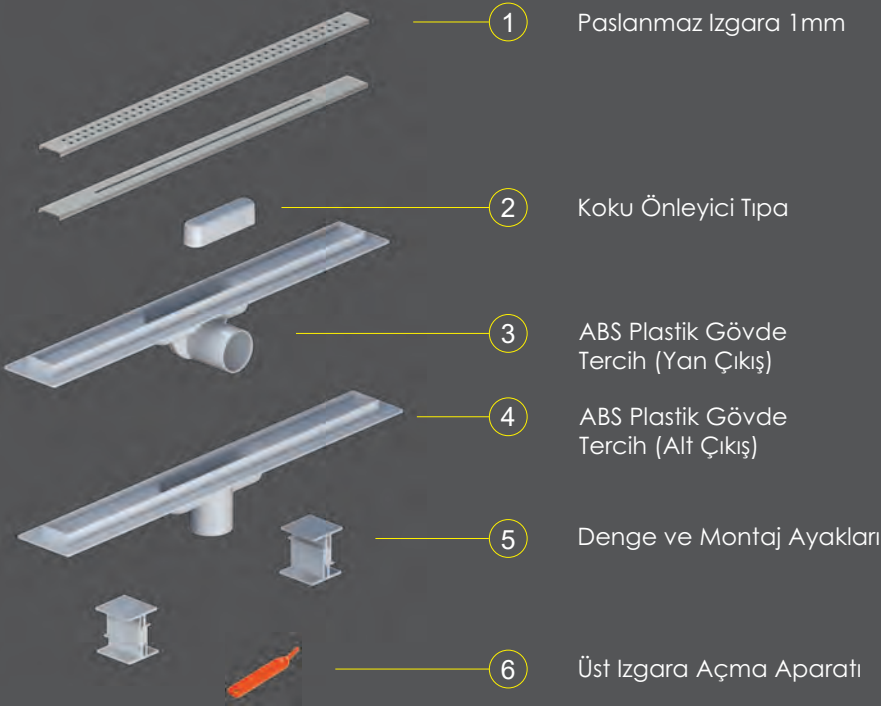

Uygulama Videosu

Slim Line Plastik Kasalı Duş Süzgeç Takımı

Slim Line ABS Plastic Linear Shower Drain

Carmine

Paket İçeriği

Includes

Stainless Steel 1mm Grating

Odour Trap Filter