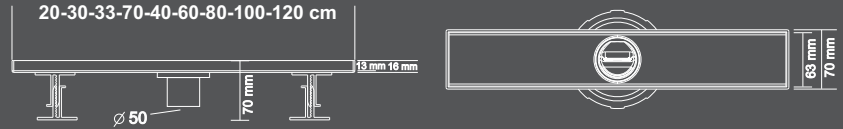

Paslanmaz Gvde ve Paslanmaz ıkıřlı Duř Szge Takımı

Stainless Body and Stainless Exit Shower Drain

Orko Vertical

Paket İeriĐi

Includes

1. 1 Paslanmaz Izgara 1,5mm
   Stainless Steel 1,5mm Grating
2. 2 Koku nleyici Tıpa
   Odour Trap Filter
3. 3 Paslanmaz elik Kasa
   ABS Drain Body
4. 4 Denge ve Montaj Ayakları
   Height Adjustable Feet
5. 5 st Izgara Ama Aparatı
   Grating Opener

Teknik izim *Technical Drawings*