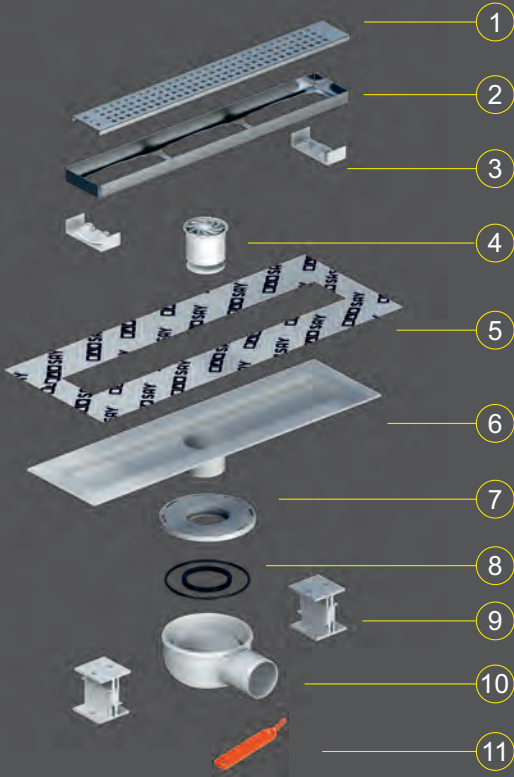

Plastik Kasalı Yalıtım Uyumlu Duş Süzgeç Takımı

Plastic Body Shower Linear Drain with Isolation Compatible

Optima Proje

Paket İçeriği

Includes

1 Paslanmaz Izgara 1mm

2 Yük. Ayarlanabilir Paslanmaz Çerçeve

3 Otomatik Derz Aparatı

4 Koku Önleyici Tıpa

5 Su İtici Mebran

6 Yalıtım Uyumlu ABS Plastik Kasa

7 Su Haznesi Üst Kapağı

8 Sızdırmazlık Sağlayıcı Orginler

9 Denge ve Montaj Ayakları

10 360° Dönebilen ABS Plastik Su Haznesi

11 Üst Izgara Açma Aparatı

Stainless Steel 1mm Grating

Adjustable Stainless Steel Frame

Joint Adjustment

Odour Trap Filter

Waterproof Mebran

ABS Drain Body

Top Cover for Water Receptacle

Waterproof Orings

Height Adjustable Feet

360° Degree Rotatable ABS Siphon

Grating Opener

Teknik Çizim Technical Drawings