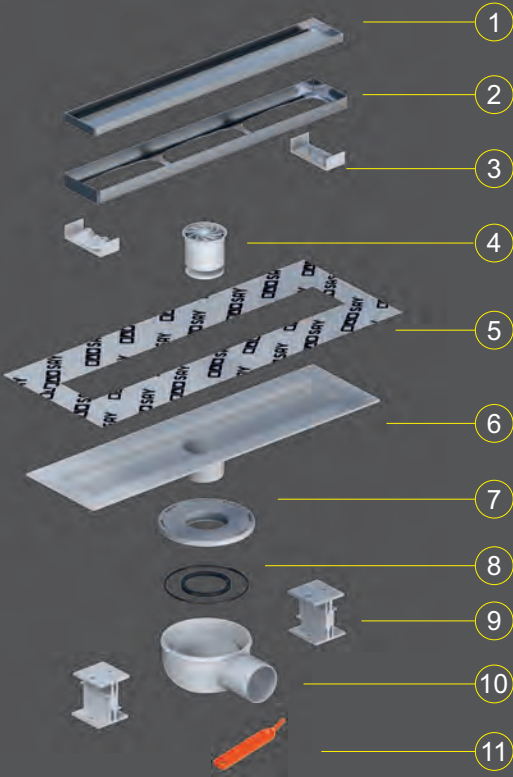

Alttan Çıkış Vertical

Yandan Çıkış Horizontal

50mm 100mm

Uygulama Videosu

Plastik Kasalı Seramik Uyumlu Duş Süzgeç Takımı

Stainless Steel Frame and ceramic Compatible Shower Drain

Optima - S

Duş Kanalları
Shower Drains

Paket İçeriği

Includes

- | | | |
|----|---------------------------------------|----------------------------------|
| 1 | Paslanmaz Izgara 1,5mm | Stainless Steel 1,5mm Grating |
| 2 | Yük. Ayarlanabilir Paslanmaz Çerçeve | Adjustable Stainless Steel Frame |
| 3 | Otomatik Derz Aparatı | Joint Adjustment |
| 4 | Koku Önleyici Tıpa | Odour Trap Filter |
| 5 | Su İtici Mebran | Waterproof Mebran |
| 6 | Yalıtım Uyumlu ABS Plastik Kasa | ABS Drain Body |
| 7 | Su Haznesi Üst Kapağı | Top Cover for Water Receptacle |
| 8 | Sızdırmazlık Sağlayıcı Orginler | Waterproof Orings |
| 9 | Denge ve Montaj Ayakları | Height Adjustable Feet |
| 10 | 360° Dönebilen ABS Plastik Su Haznesi | 360° Degree Rotatable ABS Siphon |
| 11 | Üst Izgara Açma Aparatı | Grating Opener |