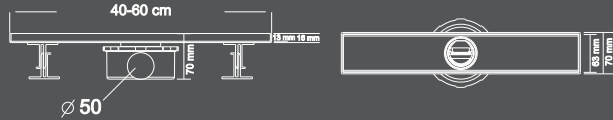

ABS Plastik Kasalı Duş Süzgeç Takımı

ABS Plastic Body Shower Linear Drain

Mira Proje

	Paket İçeriği	Includes
	1 Paslanmaz Izgara 1mm	Stainless Steel 1mm Grating
	2 Koku Önleyici Tıpa	Odour Trap Filter
	3 ABS Plastik Kasa	ABS Drain Body
	4 Su Haznesi Üst Kapağı	Top Cover for Water Receptacle
	5 Sızdırmazlık Sağlayıcı Orginler	Waterproof Orings
	6 Denge ve Montaj Ayakları	Height Adjustable Feet
	7 360° Dönebilen ABS Plastik Su Haznesi	360° Degree Rotatable ABS Siphon
	8 Üst Izgara Açma Aparatı	Grating Opener

Duş Kanalları
Shower Drains

Teknik Çizim *Technical Drawings*