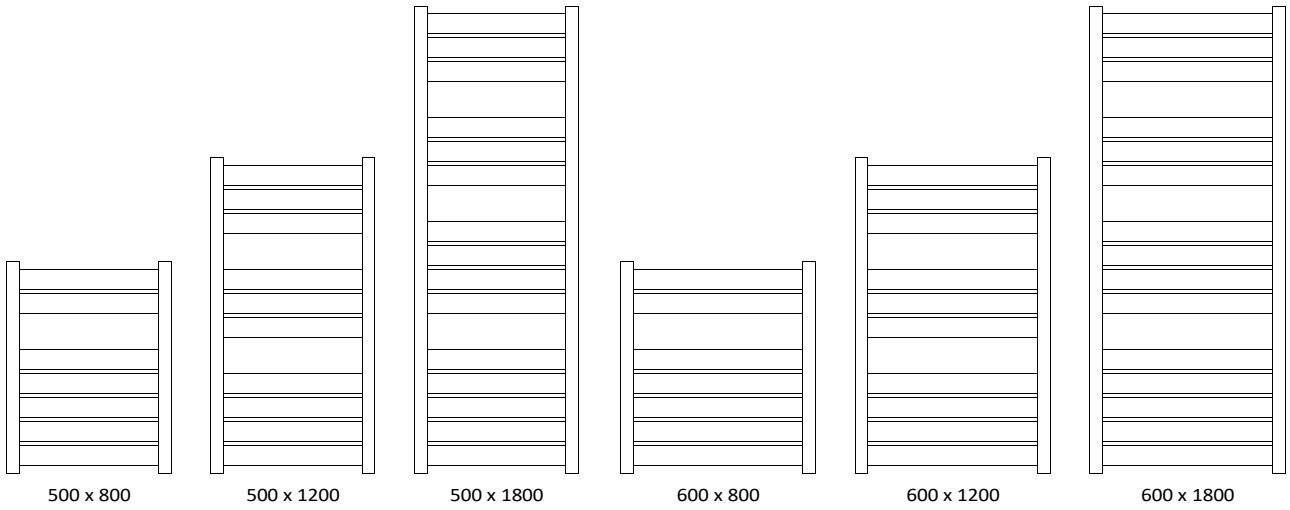

Biella

Technical Data

Available Colors

Black
RAL 9005
Texture

Anthracite
7946
Texture

Anthracite
7766
Texture

Grey
RAL 7040
Texture

White
RAL 9016
Texture

Cappucino
1229
Texture

White
RAL 9016
Texture

Product Type	Width (mm)	Height (mm)	Horizontal Bar Quantity	Inlet Outlet Distance (mm)	Water Content (Lt)	Packed Weight (Kg)	Heat Output ΔT			Center From Wall (mm)	Depth (mm)	40 Ft Cont. Loading Q (pcs)
							60 watts	50 watts	30 watts			
Biella Designer Radiator Chrome	500	800	7	455	3,9	10,0	249	196	101	80	95	1300
Biella Designer Radiator Chrome	500	1200	10	455	5,7	12,9	373	295	152	80	95	900
Biella Designer Radiator Chrome	500	1800	15	455	8,6	18,1	551	436	227	80	95	500
Biella Designer Radiator Chrome	600	800	7	555	4,5	10,6	289	228	117	80	95	1100
Biella Designer Radiator Chrome	600	1200	10	555	6,5	15,4	434	343	177	80	95	675
Biella Designer Radiator Chrome	600	1800	15	555	9,8	21,5	641	507	263	80	95	425
Biella Designer Radiator Painted	500	800	7	455	3,9	10,0	430	342	181	80	95	1300
Biella Designer Radiator Painted	500	1200	10	455	5,7	12,9	633	504	266	80	95	900
Biella Designer Radiator Painted	500	1800	15	455	8,6	18,1	932	742	392	80	95	500
Biella Designer Radiator Painted	600	800	7	555	4,5	10,6	509	405	214	80	95	1100
Biella Designer Radiator Painted	600	1200	10	555	6,5	15,4	749	597	315	80	95	675
Biella Designer Radiator Painted	600	1800	15	555	9,8	21,5	1104	879	464	80	95	425