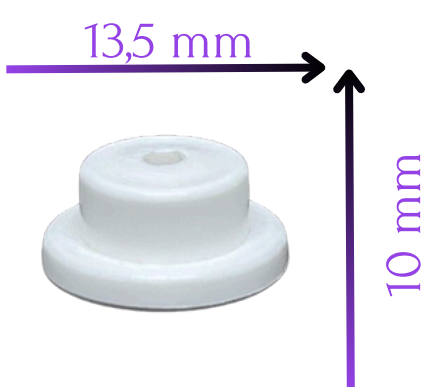

Ahşap Jaluzi Alt Kasa Tıpası

Agersan Plastik'in Ahşap Jaluzi Alt Kasa Tıpası, jaluzilerinizin alt kçasındaki ipler için düzenli ve estetik bir şekilde tamamlamak için ideal bir çözümdür. İki farklı tipte sunulan bu tıparlar, farklı ihtiyaçlarınıza göre tasarlanmıştır.

Küçük Tıpa: **Siyah, antrasit, kahverengi, krem, beyaz, hardal, şeffaf ve gri** renk seçenekleri ile sunulan küçük tıpa, jaluzilerin alt kçasında ipler için pratik bir kapama sağlar. Küçük tıpa, daha kompakt alanlar için uygun olup, çeşitli renk seçenekleri ile dekorasyonunuza uyum sağlar.

(Renkler ışık nedeniyle değişiklik gösterebilir.)

Büyük Tıpa: **Şeffaf** renk seçeneği ile sunulan büyük tıpa, alt kçada ipler için kapama işlevini mükemmel bir şekilde yerine getirir. Şeffaf tasarımı, jaluzilerinizin orijinal renk ve desenlerini ön plana çıkarırken, modern ve zarif bir görünüm sağlar. Büyük tıpa, geniş alanlar için ideal olup, şık görüntüsü, dayanıklı yapısı ile uzun süreli kullanım sunar.

(Renkler ışık nedeniyle değişiklik gösterebilir.)