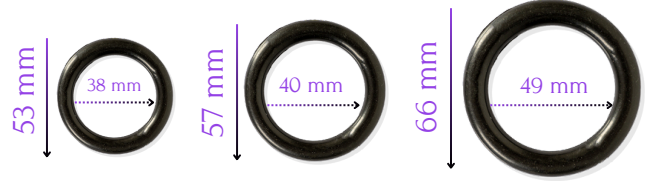

Plastik Perde Halkası

Agersan Plastik Rustik Perde Halkası, modern iç mekanlarda estetik ve işlevsellik sunan bir üründür. Özel olarak rustik perde sistemleri için tasarlanan bu halkalar, perdelerin düzgün açılıp kapanmasını sağlarken şık bir atmosfer yaratır.

Montajının kolay ve hızlı olması, pratik çözümler arayan kullanıcılar için büyük bir avantaj sunar. 28lik, 30luk ve 40lık boyutlarında üretilen halkalar, **ceviz**, **meşe**, **beyaz**, **krem**, **siyah**, **antrasit**, **naturel**, **gümüş** ve **gold** gibi renk seçenekleriyle modern zevkleri yansıtan bir ortam yaratmaya yardımcı olur. Ayrıca, aynı renklerdeki klipslerle takım olarak veya tek başına satın alınabilir.

(Renkler ışık nedeniyle değişkenlik gösterebilir.)