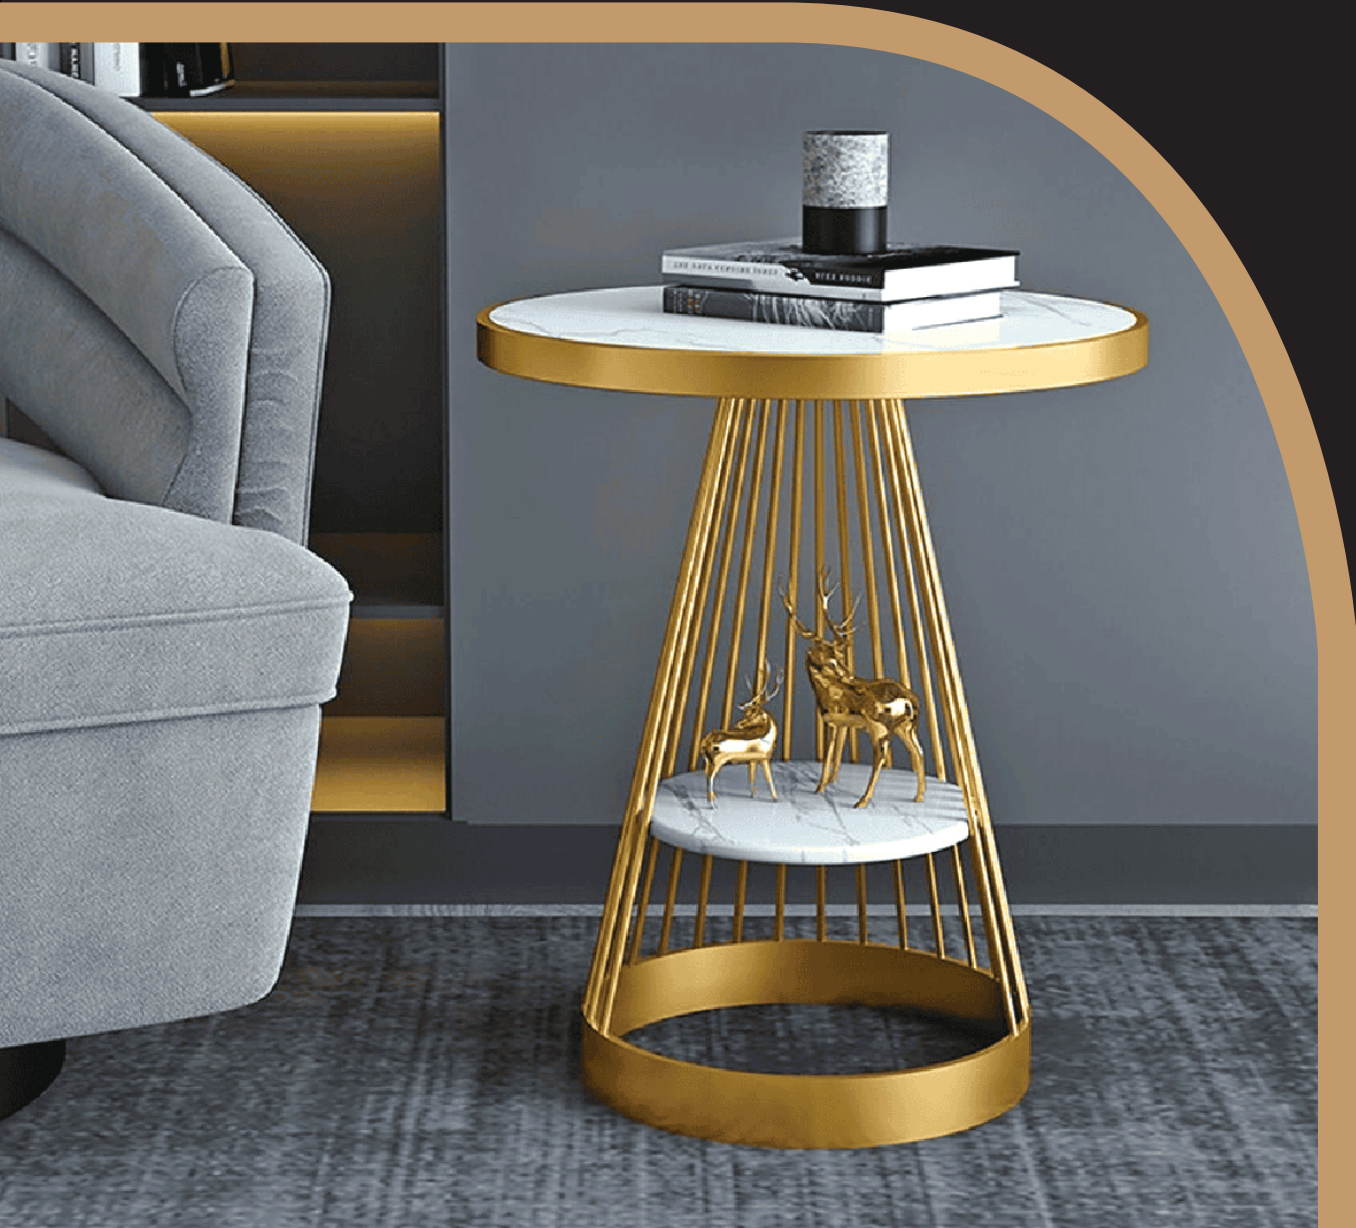

LUXURY SENPA

Interior Design

ADRES:YENIBOSNA MERKEZ MAHALLESİ.ASENASOKAK NO: 23 DBLOK DAİRE66 BAĞÇELİEVLER / İSTANBUL

CEP:+905350215109 CEP:+905350215109 FAX: +90212 2916235

WWW.TURKGLOBAL.NET E-MAIL: INFO@TURKGLOBAL.NET TURKGLOBAL.TG@GMAIL.COM