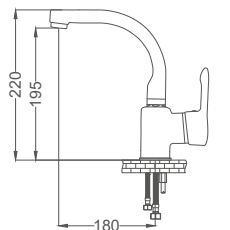

RENKLİ ÜRÜNLERDE STOK VE TERMİN SÜRESİ SORUNUZ.