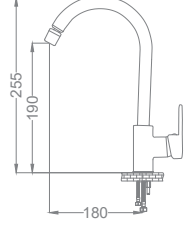

Kuğu Eviye Bataryası

Swan Neck Kitchen Faucet
Batterie Cygne D'évier
خلاط مجلى بجة

Kod / Code: ZRV102
Koli / Pack: 12

Fiyat / Price:

- 35mm Seramik Kartuş
- 50 Cm 1. kalite flex Bağlantı
- Tek Vidalı Kolay Montaj
- Boru Ucu Su Akış Yüksekliği 190mm
- Joystick Perlatör
- Çıkış Ucu Uzunluğu 180mm