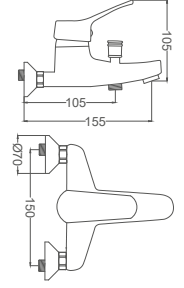

Banyo Bataryası

Bathroom Faucet
Batterie Salle de Bain
خلائ حمام

Kod / Code: ASF103
Koli / Pack: 12

Fiyat / Price:

- 40mm Seramik Kartuş
- Tek Gövde, Pirinç Döküm
- Duvardan Çıkış Ucu Uzunluğu 155mm

Eviye Bataryası

Kitchen Faucet
Batterie Cygne D'évier
خلائ مجلی شمعدان

Kod / Code: ASF102
Koli / Pack: 12

Fiyat / Price:

- 40mm Seramik Kartuş
- 50cm 1. kalite flex Bağlantı
- Tek Vidalı Kolay Montaj
- Boru Ucu Su Akış Yüksekliği 230mm
- Joistik Perlatör
- Çıkış Ucu Uzunluğu 170mm

Applik Eviye Bataryası

Ornamented Kitchen Faucet
Batterie D'évier en Applique
خلائ مغسلة بجة

Kod / Code: ASF106
Koli / Pack: 12

Fiyat / Price:

- 40mm Seramik Kartuş
- Tek Gövde, Pirinç Döküm
- Duvardan Çıkış Ucu Uzunluğu 190mm

Kuğu Lavabo Bataryası

Swan Neck Kitchen Faucet
Batterie Cygne D'évier
خلائ مغسلة بجة

Kod / Code: ASF101
Koli / Pack: 12

Fiyat / Price:

- 40mm Seramik Kartuş
- 50cm 1. kalite flex Bağlantı
- Tek Vidalı Kolay Montaj
- Boru Ucu Su Akış Yüksekliği 185mm
- Joistik Perlatör
- Çıkış Ucu Uzunluğu 165mm