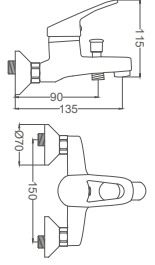

### Kuşu Eviye Bataryası

Swan Neck Kitchen Faucet  
Batterie Cygne D'évier  
خلاط مجلى بجة

Kod / Code: DML102

Koli / Pack: 12

Fiyat / Price:

- 40mm Seramik Kartuş
- 50cm 1. Kalite Flex Bağlantı
- Tek Vidalı Kolay Montaj
- Boru Ucu Su Akış Yüksekliği 235mm
- Çıkış Ucu Uzunluğu 150mm
- Piriç Boru