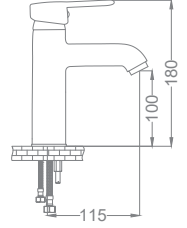

Lavabo Bataryası

Basin Faucet
Batterie de Lavabo
خلاط مغسلة

Kod / Code: ZRV100
Koli / Pack: 12

Fiyat / Price:

- 35mm Seramik Kartuş
- Tek Gövde, Piriç Döküm
- 50cm 1. Kalite Flex Bağlantı
- Tek Vidalı Kolay Montaj
- Boru Ucu Su Akış Derinliği 100mm
- Çıkış Ucu Uzunluğu 115mm