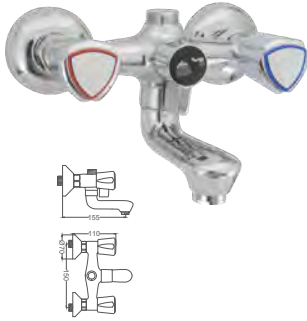

Küresel Banyo Bataryası

Ball Valve Controlled Bathroom Faucet
Robinete Sphérique de Salle de Bain

- 360° Salmastra

Kod / Code: AYL213
Koli / Pack: 12

Fiyat / Price: