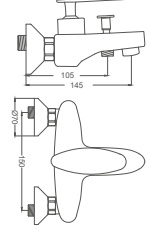

Banyo Bataryası

Bathroom Faucet
Batterie Salle de Bain
خلائ حمام

Kod / Code: PRA103
Koli / Pack: 6

Fiyat / Price:

- 35mm Seramik Kartuş

Eviye Bataryası

Neck Kitchen Faucet
Batterie Cygne D'évier
خلائ مجلى بجة

Kod / Code: PRA102
Koli / Pack: 6

Fiyat / Price:

- 35mm Seramik Kartuş

Lavabo Bataryası

Basin Faucet
Batterie de Lavabo
خلائ مغسلة

Kod / Code: PRA100
Koli / Pack: 6

Fiyat / Price:

- 35mm Seramik Kartuş
- PVD Gold Color

Banyo Bataryası

Bathroom Faucet
Batterie Salle de Bain
خلائ حمام

Kod / Code: VRA103
Koli / Pack: 6

Fiyat / Price:

- 35mm Seramik Kartuş

Eviye Bataryası

Neck Kitchen Faucet
Batterie Cygne D'évier
خلائ مجلى بجة

Kod / Code: VRA102
Koli / Pack: 6

Fiyat / Price:

- 35mm Seramik Kartuş

Lavabo Bataryası

Basin Faucet
Batterie de Lavabo
خلائ مغسلة

Kod / Code: VRA100
Koli / Pack: 6

Fiyat / Price:

- 35mm Seramik Kartuş

25cm Çanak Lavabo Bataryası

Basin Faucet
Batterie de Lavabo
خلائ مغسلة

Kod / Code: VRA107
Koli / Pack: 6

Fiyat / Price:

- 35mm Seramik Kartuş