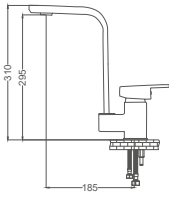

## Kuğu Eviye Bataryası

Neck Kitchen Faucet  
Batterie Cygne D'évier  
خلط مجلى بجعة

- 35mm Seramik Kartuş
- 50cm 1. Kalite Flex Bağlantı

Kod / Code: EL245

Koli / Pack: 6

Fiyat / Price: