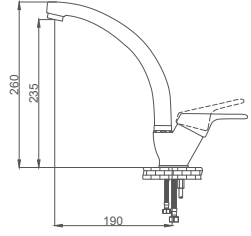

### Kuşu Eviye Bataryası

Swan Neck Kitchen Faucet  
Batterie Cygne D'évier  
خلط مجلى بجة

Kod / Code: ASL102  
Koli / Pack: 12

**Fiyat / Price:**

- 40mm Seramik Kartuş
- Piriç Gövde Piriç Boru
- 50cm 1. Kalite Flex Bağlantı
- Tek Vidalı Kolay Montaj
- Boru Ucu Derinliği 281mm
- Çıkış Ucu Uzunluğu 190mm