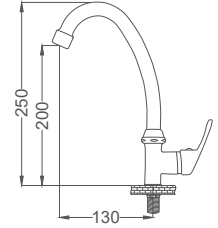

### Tek Girişli Mermer Üstü Lavabo Bataryası

Single Entrance Tabletop Basin Faucet  
Batterie de Lavabo - Unique Sur Marbre  
خلاط مغسلة - رخام فوقه فردي

Kod / Code: SR234

Koli / Pack: 30

Fiyat / Price:

- 25mm Aç-Kapa Kartuş
- Piriç Gövde
- 50 cm 1. Kalite Fleks Bağlantı