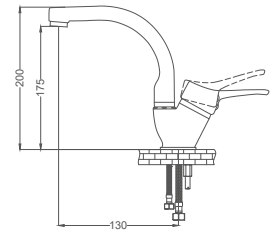

Spiralli Evye Bataryası

Pull-Out Kitchen Faucet
Batterie à Evier en Spirale
خلائط مجلى حلزوني

Kod / Code: ASF105
Koli / Pack: 12

Fiyat / Price:

- 40mm Seramik Kartuş
- 50cm 1. Kalite flex Bağlantı
- Çift Vidalı Montaj
- Pirinç Gövde
- Duvardan Çıkış Ucu Uzunluğu 202mm
- Boru Ucu Su Akış Yüksekliği 178mm

Kuğu Eviye Bataryası

Swan Neck Kitchen Faucet
Batterie Cygne D'évier
خلائط مجلى بجعة

Kod / Code: ASF132
Koli / Pack: 12

Fiyat / Price:

- 40mm Seramik Kartuş
- 50cm 1. kalite flex Bağlantı
- Tek Vidalı Kolay Montaj
- Boru Ucu Su Akış Yüksekliği 255mm
- Joistik Perlatör
- Çıkış Ucu Uzunluğu 150mm

Yüksek Tip Lavabo Bataryası

High Type Faucet
Batterie de Lavabo
خلائط مغسلة

Kod / Code: ASF114
Koli / Pack: 12

Fiyat / Price:

- 40mm Seramik Kartuş
- Tek Gövde, Pirinç Döküm
- 50cm 1. Kalite Flex Bağlantı
- Tek Vidalı Kolay Montaj
- Boru Ucu Derinliği 110mm
- Çıkış Ucu Uzunluğu 130mm

Kuğu Lavabo Bataryası

Swan Neck Kitchen Faucet
Batterie Cygne D'évier
خلائط مغسلة بجعة

Kod / Code: ASF131
Koli / Pack: 12

Fiyat / Price:

- 40mm Seramik Kartuş
- 50cm 1. kalite flex Bağlantı
- Tek Vidalı Kolay Montaj
- Boru Ucu Su Akış Yüksekliği 175mm
- Joistik Perlatör
- Çıkış Ucu Uzunluğu 130mm