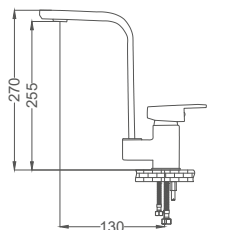

RENKLİ ÜRÜNLERDE STOK VE TERMİN SÜRESİ SORUNUZ.

NOT: Asitik temizleyici maddeler kullanımında garanti dışıdır.

2 YIL GARANTİ