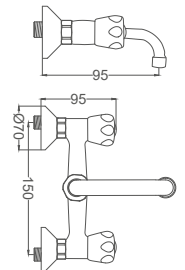

### Dönerli Lavabo Bataryası

Bathroom Faucet  
Batterie de Lavabo  
خلاط مجلى دوار

Kod / Code: GR003

Koli / Pack: 12

Fiyat / Price:

- 360° Salmastra
- Piriç Gövde