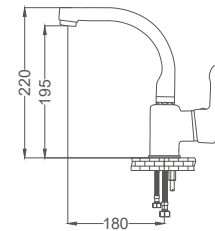

Kuş Lavabo Bataryası

Swan Neck Kitchen Faucet
Batterie Cygne D'évier
خلائط مغسلة بجة

Kod / Code: ASM101
Koli / Pack: 12

Fiyat / Price: 3,648,00₺

- 40mm Seramik Kartuş
- 50cm 1. Kalite Flex Bağlantı
- Tek Vidalı Kolay Montaj
- Boru Ucu Su Akış Yüksekliği 195mm
- Çıkış Ucu Uzunluğu 180mm

Aplik Eviye Bataryası

Ornamented Kitchen Faucet
Batterie Cygne D'évier en Applique
خلائط مجلى شمعدان

Kod / Code: ASM106
Koli / Pack: 12

Fiyat / Price: 3,920,00₺

- 40mm Seramik Kartuş
- Tek Gövde, Piriç Döküm