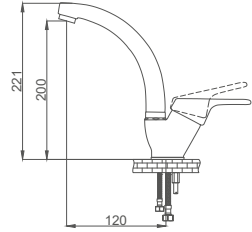

### Kuđu Lavabo Bataryası

Swan Neck Kitchen Faucet  
Batterie Cygne D'évier  
خلاط مغسلة بجة

Kod / Code: **BMK015**

Koli / Pack: **12**

**Fiyat / Price:**

- 40mm Seramik Kartuş
- 50cm 1. Kalite Flex Bađlantı
- Tek Vidalı Kolay Montaj
- Boru Ucu Su Akıř Yükleđliđi 200mm
- Piriñ Boru
- Çıkıř Ucu Uzunluđu 120mm