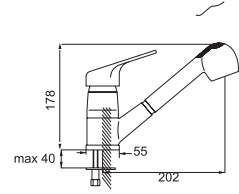

### Spiralli Eviye Bataryası

Pull-Out Kitchen Faucet  
Batterie à Evier en Spirale  
خلائط مجلى حلزوني

Kod / Code: BMK020

Koli / Pack: 12

Fiyat / Price:

- 40mm Seramik Kartuş
- 50cm 1. Kalite Flex Bağlantı
- Çift Vidalı Montaj
- Piriç Gövde
- Boru Ucu Su Akış Yüksekliği 178mm
- Çıkış Ucu Uzunluğu 202mm