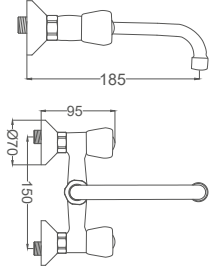

Sabit Lavabo Bataryası

Basin Faucet - Fixed
Batterie de Lavabo - Fixé
خلاط مغسلة - ثابت

Kod / Code: BK003

Koli / Pack: 12

Fiyat / Price:

- 360° Salmastra
- Piriç Gövde