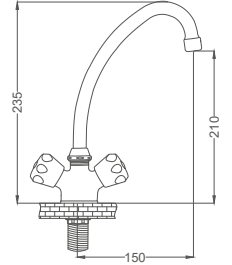

### Kuğu Eviye Batarya

Swan Neck Faucet  
Batterie Cygne de  
خلاط مغسلة بجعة

Kod / Code: GR006

Koli / Pack: 12

Fiyat / Price:

- 360° Salmastra
- Piriç Gövde
- 50cm 1. Kalite Flex Bağlantı
- Çift Vidalı Montaj