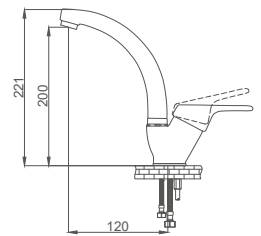

### Kuşu Lavabo Bataryası

Swan Neck Kitchen Faucet  
Batterie Cygne D'évier  
خلاط مغسلة بجعة

Kod / Code: RS229

Koli / Pack: 12

**Fiyat / Price:**

- 40mm Seramik Kartuş
- 50cm 1. Kalite Flex Bağlantı
- Tek Vidalı Kolay Montaj
- Boru Ucu Su Akış Yüksekliği 230mm
- Pirinç Boru
- Çıkış Ucu Uzunluğu 140mm