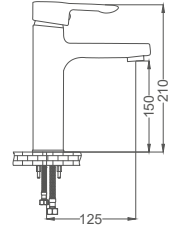

Siyah Altın Kuğu Eviye Bataryası

Swan Neck Kitchen Faucet
Batterie Cygne D'évier
خلط مجلى بجمعة

Kod / Code: ZM202
Koli / Pack: 12
Fiyat / Price:

- 40mm Seramik Kartuş
- 50 Cm 1. kalite flex Bağlantı
- Tek Vidalı Kolay Montaj
- Boru Ucu Su Akış Yüksekliği 270mm
- Joystick Perlatör
- Çıkış Ucu Uzunluğu 165mm