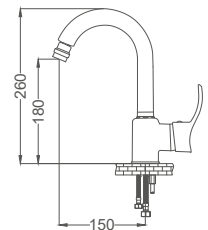

### Altın Kuğu Lavabo Bataryası

Swan Neck Kitchen Faucet  
Batterie Cygne D'évier  
خلط مغسلة بجة

Kod / Code: AKD101-A

Koli / Pack: 12

Fiyat / Price:

- 40mm Seramik Kartuş
- 50cm 1. Kalite Flex Bağlantı
- Tek Vidalı Kolay Montaj
- Boru Ucu Su Akış Yüksekliği 180mm
- Çıkış Ucu Uzunluğu 150mm