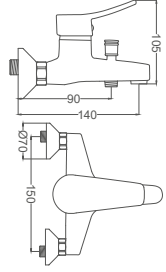

Kuşu Eviye Bataryası

Swan Neck Kitchen Faucet
Batterie Cygne D'évier
خلط مجلى بجة

Kod / Code: ASL102
Koli / Pack: 12

Fiyat / Price:

- 40mm Seramik Kartuş
- Piriç Gövde Piriç Boru
- 50cm 1. Kalite Flex Bağlantı
- Tek Vidalı Kolay Montaj
- Boru Ucu Derinliği 281mm
- Çıkış Ucu Uzunluğu 190mm