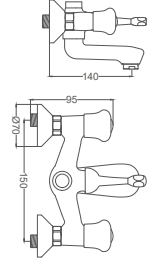

Küresel Banyo Bataryası

Ball Valve Controlled
Bathroom Faucet
Robinet Sphérique de Salle de Bain
خراط حمام كروية

Kod / Code: BK213
Koli / Pack: 12

Fiyat / Price:

- 360° Salmastra
- Piriç Döküm