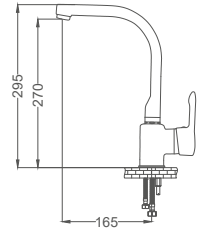

Siyah Altın Kuğu Lavabo Bataryası

Swan Neck Kitchen Faucet
Batterie Cygne D'évier
خلط مغسلة بجمعة

Kod / Code: ZM201
Koli / Pack: 12
Fiyat / Price:

- 40mm Seramik Kartuş
- 50cm 1. Kalite Flex Bağlantı
- Tek Vidalı Kolay Montaj
- Boru Ucu Su Akış Yüksekliği 195mm
- Çıkış Ucu Uzunluğu 180mm