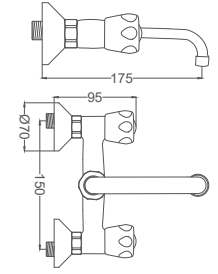

### Dönerli Eviye Bataryası

Neck Kitchen Faucet  
Batterie Cygne D'évier  
خلاط مجلى بجعة

Kod / Code: GR001

Koli / Pack: 12

Fiyat / Price:

- 360° Salmastra
- Piriç Gövde