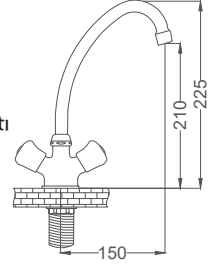

### Kuğu Kuyruklu Eviye Bataryası

Swan Neck Kitchen Faucet Long Tailed  
Batterie Cygne D'évier en Queue  
خراط مجلى بجعة بذنب

Kod / Code: BK210  
Koli / Pack: 12

Fiyat / Price:

- 360° Salmastra
- Piriç Gövde
- 50cm 1. Kalite Flex Bağlantı
- Tek Vidalı Montaj