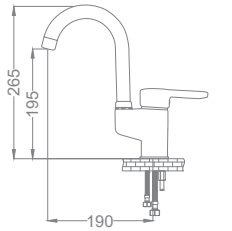

Aplık Eviye Bataryası

Ornamented Kitchen Faucet
Batterie D'évier en Applique
خلاط مجلى شمعدان

Kod / Code: OMG106
Koli / Pack: 6

Fiyat / Price:

- 40mm Seramik Kartuş
- Tek Gövde, Piriç Döküm
- Duvardan Çıkış Ucu Uzunluğu 240mm
- Boru Ucu Su Akış Yüksekliği 120mm