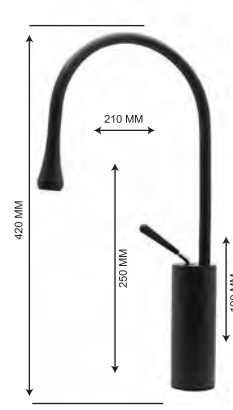

Siyah Lavabo Bataryası

Chrome Sink Faucet
Robinet d'évier chromé

- 25'lik Özel Kartuş
- 50cm Flex

Kod / Code: DML001-S
Koli / Pack: 12

Fiyat / Price: