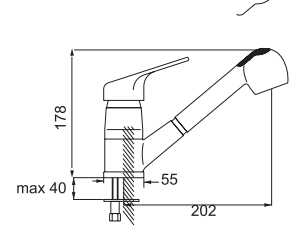

Spiralli Evye Bataryası

Pull-Out Kitchen Faucet
Batterie à Evier en Spirale
خلائط مجلى حلزوني

Kod / Code: ASF105
Koli / Pack: 12

Fiyat / Price:

- 40mm Seramik Kartuş
- 50cm 1. Kalite flex Bağlantı
- Çift Vidalı Montaj
- Pirinç Gövde
- Duvardan Çıkış Ucu Uzunluğu 202mm
- Boru Ucu Su Akış Yüksekliği 178mm