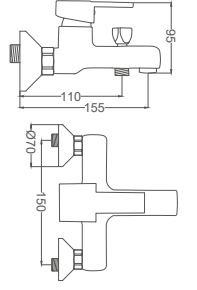

Siyah Altın Desen Lavabo Bataryası

Black Gold Pattern Sink Faucet
Robinet d'évier à motif noir et or • 35mm Seramik Kartuş
• 50 cm Flex

Kod / Code: EL227-SAD

Koli / Pack: 6

Fiyat / Price: