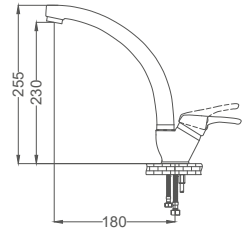

### Kuşu Eviye Bataryası

Swan Neck Kitchen Faucet  
Batterie Cygne D'évier  
خلط مجلى بجة

Kod / Code: SRN102  
Koli / Pack: 12

Fiyat / Price:

- 35mm Seramik Kartuş
- 50cm 1. Kalite Flex Bağlantı
- Tek Vidalı Kolay Montaj
- Boru Ucu Su Akış Yüksekliği 230mm
- Çıkış Ucu Uzunluğu 180mm