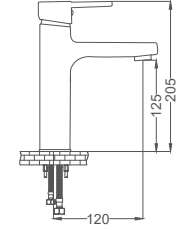

Siyah Kuğu Eviye Bataryası

Black Swan Sink Faucet
Robinet d'évier Black Swan

- 35mm Seramik Kartuş
- 50 cm Flex

Kod / Code: EL245-S
Koli / Pack: 6
Fiyat / Price: