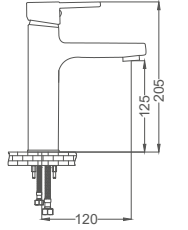

Siyah Altın Desen Kuğu Eviye Bataryası

Black and Gold Pattern Swan Sink Faucet
Robinet d'évier cygne à motif noir et or • 35mm Seramik Kartuş
• 50 cm Flex

Kod / Code: EL245-SAD

Koli / Pack: 6

Fiyat / Price: