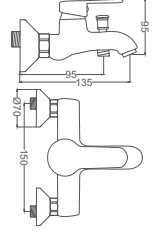

### Altın Lavabo Bataryası

Basin Faucet  
Batterie de Lavabo  
خلط مغسلة

Kod / Code: ZRV100-A  
Koli / Pack: 12  
Fiyat / Price:

- 35mm Seramik Kartuş
- Tek Gövde, Piriç Döküm
- 50cm 1. Kalite Flex Bağlantı
- Tek Vidalı Kolay Montaj
- Boru Ucu Su Akış Derinliği 100mm
- Çıkış Ucu Uzunluğu 115mm