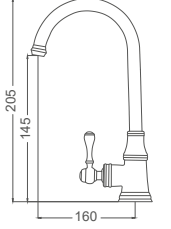

Lavabo Bataryası

Basin Faucet
Batterie de Lavabo
خلائ مغللة

Kod / Code: NVA100
Koli / Pack: 6

Fiyat / Price:

- 35mm Seramik Kartuş
- PVD Gold Color