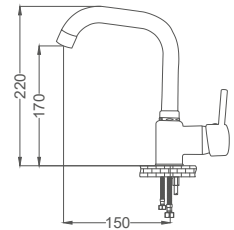

Lavabo Bataryası

Basin Faucet
Batterie de Lavabo
خلاط مغسلة

Kod / Code: CM106
Koli / Pack: 12
Fiyat / Price:

- 35mm Seramik Kartuş
- Tek Vidalı Kolay Montaj
- Joistik Perlatör
- Boru Ucu Akış Yüksekliği 170mm
- Çıkış Ucu Uzunluğu 150mm
- 50cm 1. Kalite Flex Bağlantı
- Pirinç Gövde, Pirinç Boru