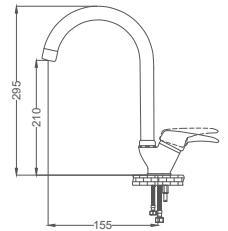

### Lavabo Bataryası

Basin Faucet  
Batterie de Lavabo  
خلاط مغسلة

Kod / Code: DML202

Koli / Pack: 12

Fiyat / Price:

- 40mm Seramik Kartuş
- 50cm 1. Kalite Flex Bağlantı
- Tek Vidalı Kolay Montaj
- Boru Ucu Su Akış Yüksekliği 100mm
- Tek Gövde, Piriç Boru
- Çıkış Ucu Uzunluğu 115mm