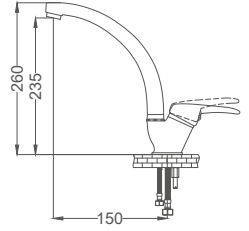

### Kuşu Eviye Bataryası

Swan Neck Kitchen Faucet  
Batterie Cygne D'évier  
خلاط مجلى بجة

Kod / Code: DML102

Koli / Pack: 12

Fiyat / Price:

- 40mm Seramik Kartuş
- 50cm 1. Kalite Flex Bağlantı
- Tek Vidalı Kolay Montaj
- Boru Ucu Su Akış Yüksekliği 235mm
- Çıkış Ucu Uzunluğu 150mm
- Piriç Boru