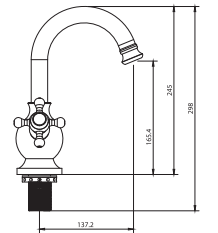

RENKLİ ÜRÜNLERDE STOK VE TERMİN SÜRESİ SORUNUZ.

NOT: Asitik temizliyiçi maddeler kullanımında garanti dışıdır.

2 YIL GARANTİ