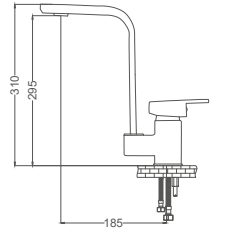

Granit Kuğu Lavabo Bataryası

Granite Swan Sink Faucet
Robinet d'évier en granit Swan

- 35mm Seramik Kartuş
- 50 cm Flex

Kod / Code: EL246-GR
Koli / Pack: 6
Fiyat / Price: