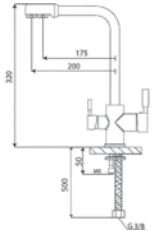

### İnox Arıtma Bataryası

Purification Faucet  
Robinet d'épuration

Kod / Code: BK233-İ

Koli / Pack: 10

Fiyat / Price:

- 35 mm Seramik Kartuş
- 50cm Flex