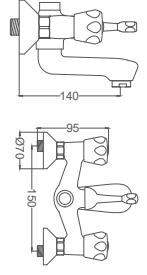

Dönerli Eviye Bataryası

Neck Kitchen Faucet
Batterie Cygne D'évier
خلاط مجلى بجعة

Kod / Code: GR001

Koli / Pack: 12

Fiyat / Price:

- 360° Salmastra
- Piriç Gövde