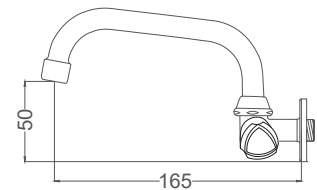

Gerçek Tek Girişli Duvardan Lavabo Bataryası

Single Entrance Tabletop Basin Faucet
Batterie de Lavabo - Unique Sur Marbre
خلاط مجلى فردي جداري

- 360 Salmastra
- Piriç Gövde

Kod / Code: GR010
Koli / Pack: 30

Fiyat / Price:

Ultra Tek Girişli Duvardan Lavabo Bataryası

Single Entrance Tabletop Basin Faucet
Batterie de Lavabo - Unique Sur Marbre
خلاط مغسلة - رخام فوقه فردي

- 360 Salmastra
- Piriç Gövde

Kod / Code: ULT207
Koli / Pack: 30

Fiyat / Price:

Gms Tek Girişli Duvardan Lavabo Bataryası

Single Entrance Tabletop Basin Faucet
Batterie de Lavabo - Unique Sur Marbre
خلاط مغسلة - رخام فوقه فردي

- 360 Salmastra
- Piriç Gövde

Kod / Code: BK006
Koli / Pack: 30

Fiyat / Price:

Uzay Tek Girişli Duvardan Lavabo Bataryası

Single Entrance Tabletop Basin Faucet
Batterie de Lavabo - Unique Sur Marbre
خلاط مغسلة - رخام فوقه فردي

- 360 Salmastra
- Piriç Gövde

Kod / Code: UZY207
Koli / Pack: 30

Fiyat / Price:

Aylin Tek Girişli Duvardan Lavabo Bataryası

Single Entrance Tabletop Basin Faucet
Batterie de Lavabo - Unique Sur Marbre
خلاط مغسلة - رخام فوقه فردي

- 360 Salmastra
- Piriç Gövde

Kod / Code: AYL207
Koli / Pack: 30

Fiyat / Price: