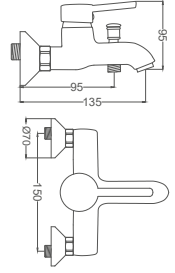

Banyo Bataryası

Bathroom Faucet
Batterie Salle de Bain
خلاط حمام

Kod / Code: CM103
Koli / Pack: 12
Fiyat / Price:

- 35mm Seramik Kartuş
- Tek Gövde, Pirinç Döküm
- Duvardan Çıkış Ucu Uzunluğu 135mm

Eviye Bataryası

Kitchen Faucet
Batterie Cygne D'évier
خلاط مجلى شمعدان

Kod / Code: CM107
Koli / Pack: 12
Fiyat / Price:

- 35mm Seramik Kartuş
- Tek Vidalı Kolay Montaj
- Boru Ucu Akış Yüksekliği 230mm
- Çıkış Ucu Uzunluğu 195mm
- 50cm 1. Kalite Flex Bağlantı
- Pirinç Gövde, Pirinç Boru

Lavabo Bataryası

Basin Faucet
Batterie de Lavabo
خلاط مغسلة

Kod / Code: CM100
Koli / Pack: 12
Fiyat / Price:

- 35mm Seramik Kartuş
- Tek Gövde, Pirinç Döküm
- Boru Ucu Su Akış Yüksekliği 100mm
- Çıkış Ucu Uzunluğu 120mm
- Tek Vidalı Kolay Montaj
- 50cm 1. Kalite Flex Bağlantı

Lavabo Bataryası

Basin Faucet
Batterie de Lavabo
خلاط مغسلة

Kod / Code: CM106
Koli / Pack: 12
Fiyat / Price:

- 35mm Seramik Kartuş
- Tek Vidalı Kolay Montaj
- Joistik Perlatör
- Boru Ucu Akış Yüksekliği 170mm
- Çıkış Ucu Uzunluğu 150mm
- 50cm 1. Kalite Flex Bağlantı
- Pirinç Gövde, Pirinç Boru