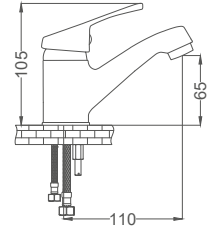

Lavabo Bataryası

Basin Faucet
Batterie de Lavabo
خلاط مغسلة

Kod / Code: LA100
Koli / Pack: 12

Fiyat / Price:

- 35mm Seramik Kartuş
- Tek Gövde, Pirinç Döküm
- Boru Ucu Su Akış Yüksekliği 70mm
- Tek Vidalı Kolay Montaj
- 50cm 1. Kalite Flex Bağlantı
- Çıkış Ucu Uzunluğu 100mm