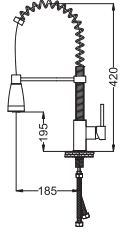

Endüstriyel Eviye Bataryası

Industrial Sink Faucet
Robinet d'évier industriel

Kod / Code: CM105

Koli / Pack: 6

Fiyat / Price:

- 35mm Seramik Kartuş

Endüstriyel Eviye Bataryası

Industrial Sink Faucet
Robinet d'évier industriel

Kod / Code: END012

Koli / Pack: 6

Fiyat / Price:

- 35mm Seramik Kartuş

Endüstriyel Eviye Bataryası

Industrial Sink Faucet
Robinet d'évier industriel

Kod / Code: END006

Koli / Pack: 6

Fiyat / Price:

- 35mm Seramik Kartuş

Endüstriyel Eviye Bataryası

Industrial Sink Faucet
Robinet d'évier industriel

Kod / Code: END003

Koli / Pack: 6

Fiyat / Price:

- 35mm Seramik Kartuş