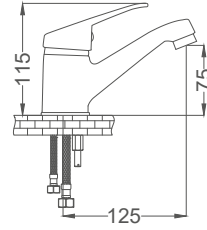

Lavabo Bataryası

Basin Faucet
Batterie de Lavabo
خلاط مغسلة

Kod / Code: **BMK014**

Koli / Pack: **12**

Fiyat / Price:

- 40mm Seramik Kartuş
- Tek Gövde, Piriñ Döküm
- 50cm 1. Kalite Flex Bađlantı
- Çift Vidalı Montaj
- Boru Ucu Su Akıř Yükleđliđi 200mm
- Çıkıř Ucu Uzunluđu 150mm