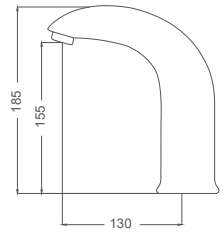

- Yükseklik 16 cm
- 50cm Flex

**Çift Girişli Kod / Double Entry Code:** FT013-A

**Koli / Pack:** 8

**Fiyat / Price:**

**RENKLİ ÜRÜNLERDE STOK VE TERMİN SÜRESİ SORUNUZ.**

**NOT: Asitik temizleyici maddeler kullanımında garanti dışıdır. | Birebir Değişim yok, 2 YIL Parça Garantisi Vardır.**