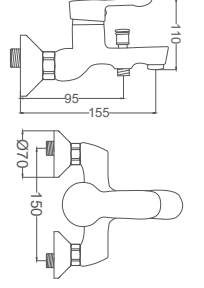

Siyah Krom Lavabo Bataryası

Basin Faucet
Batterie de Lavabo
خلاط مغسلة

Kod / Code: ZM300-K
Koli / Pack: 12

Fiyat / Price:

- 40mm Seramik Kartuş
- Tek Gövde, Piriç Döküm
- 50cm 1. Kalite Flex Bağlantı
- Tek Vidalı Kolay Montaj
- Boru Ucu Su Akış Derinliği 150mm
- Çıkış Ucu Uzunluğu 125mm