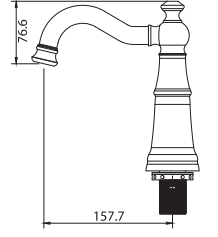

Kuğu Eviye Bataryası

Swan Neck Kitchen Faucet
Batterie Cygne D'évier
خلائ مجلى بجة

Kod / Code: NVA102
Koli / Pack: 6

Fiyat / Price:

- 35mm Seramik Kartuş
- Gold Color