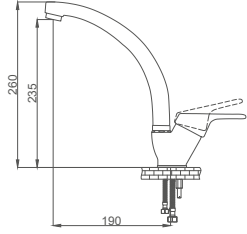

### Kuđu Eviye Bataryası

Swan Neck Kitchen Faucet  
Batterie Cygne D'évier  
خلاط مجلى بجة

Kod / Code: **BMK016**

Koli / Pack: **12**

**Fiyat / Price:**

- 40mm Seramik Kartuş
- 50cm 1. Kalite Flex Bađlantı
- Tek Vidalı Kolay Montaj
- Boru Ucu Su Akıř Yükleđliđi 235mm
- Piriñ Boru
- Çıkıř Ucu Uzunluđu 190mm