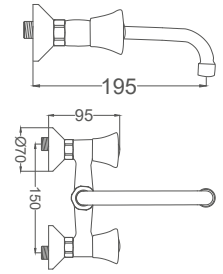

Sabit Lavabo Bataryası

Basin Faucet - Fixed
Batterie de Lavabo - Fixé
خلاط مغسلة - ثابت

Kod / Code: ULT202
Koli / Pack: 12
Fiyat / Price:

- 360° Salmastra
- Piriç Gövde

Dönerli Lavabo Bataryası

Bathroom Faucet
Batterie de Lavabo
خلاط مجلى دوار

Kod / Code: ULT201
Koli / Pack: 12
Fiyat / Price:

- 360° Salmastra
- Piriç Gövde

Kuşu Borulu Eviye Bataryası

Swan Neck Kitchen Faucet
Batterie Cygne D'évier
خلاط مجلى بجعة

Kod / Code: ULT209
Koli / Pack: 12
Fiyat / Price:

- 360° Salmastra
- Piriç Gövde

S Borulu Eviye Bataryası

Neck Kitchen Faucet
Batterie Cygne D'évier
خلاط مجلى بجعة

Kod / Code: ULT206
Koli / Pack: 12
Fiyat / Price:

- 360° Salmastra
- Piriç Gövde