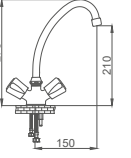

Köprü Lavabo Bataryası

Bridge Basin Faucet
Batterie-Pont de Lavabo

- 360° Salmastra
- 50cm 1. Kalite Flex Bağlantı

Kod / Code: AYL230
Koli / Pack: 12

Fiyat / Price: