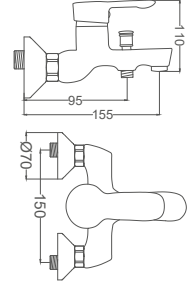

### Banyo Bataryası

Bathroom Faucet  
Batterie Salle de Bain  
خلاط حمام

Kod / Code: ZM103

Koli / Pack: 12

Fiyat / Price:

- 40mm Seramik Kartuş
- Tek Gövde, Piriç Döküm
- Duvardan Çıkış Ucu Uzunluğu 155mm