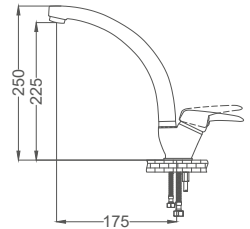

Kuşu Lavabo Bataryası

Swan Neck Kitchen Faucet
Batterie Cygne D'évier
خلاط مغسلة بجعة

Kod / Code: LA101
Koli / Pack: 12

Fiyat / Price:

- 35mm Seramik Kartuş
- 50cm 1. Kalite Flex Bağlantı
- Tek Vidalı Kolay Montaj
- Boru Ucu Su Akış Yüksekliği 225mm
- Çıkış Ucu Uzunluğu 175mm