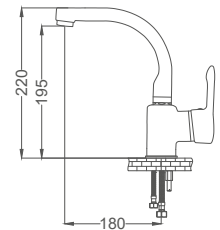

RENKLİ ÜRÜNLERDE STOK VE TERMİN SÜRESİ SORUNUZ.