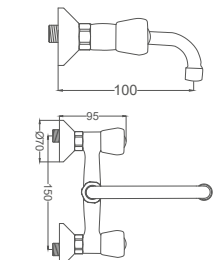

Kuğu Kuyruklu Eviye Bataryası

Swan Neck Kitchen Faucet Long Tailed
Batterie Cygne D'évier en Queue
خراط مجلى بجعة بذنب

Kod / Code: BK210
Koli / Pack: 12

Fiyat / Price:

- 360° Salmastra
- Piriç Gövde
- 50cm 1. Kalite Flex Bağlantı
- Tek Vidalı Montaj

Köprü Lavabo Bataryası

Bridge Basin Faucet
Batterie-Pont de Lavabo
خراط مغسلة جسر

Kod / Code: BK230
Koli / Pack: 12

Fiyat / Price:

- 360° Salmastra
- Piriç Gövde
- 50cm 1. Kalite Flex Bağlantı
- Tek Vidalı Montaj

Banyo Bataryası

Bathroom Faucet
Batterie Salle de Bain
خراط حمام

Kod / Code: BK001
Koli / Pack: 12

Fiyat / Price:

- 360° Salmastra
- Piriç Döküm

Küresel Banyo Bataryası

Ball Valve Controlled
Bathroom Faucet
Robinet Sphérique de Salle de Bain
خراط حمام كروية

Kod / Code: BK213
Koli / Pack: 12

Fiyat / Price:

- 360° Salmastra
- Piriç Döküm

Dönerli Eviye Bataryası

Neck Kitchen Faucet
Batterie Cygne D'évier
خراط مجلى بجعة

Kod / Code: BK002
Koli / Pack: 12

Fiyat / Price:

- 360° Salmastra
- Piriç Döküm