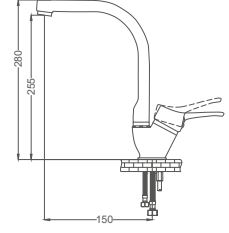

Kuğu Eviye Bataryası

Swan Neck Kitchen Faucet
Batterie Cygne D'évier
خلائط مجلى بجعة

Kod / Code: ASF132
Koli / Pack: 12

Fiyat / Price:

- 40mm Seramik Kartuş
- 50cm 1. kalite flex Bağlantı
- Tek Vidalı Kolay Montaj
- Boru Ucu Su Akış Yüksekliği 255mm
- Joistik Perlatör
- Çıkış Ucu Uzunluğu 150mm

Yüksek Tip Lavabo Bataryası

High Type Faucet
Batterie de Lavabo
خلائط مغسلة

Kod / Code: ASF114
Koli / Pack: 12

Fiyat / Price:

- 40mm Seramik Kartuş
- Tek Gövde, Pirinç Döküm
- 50cm 1. Kalite Flex Bağlantı
- Tek Vidalı Kolay Montaj
- Boru Ucu Derinliği 110mm
- Çıkış Ucu Uzunluğu 130mm