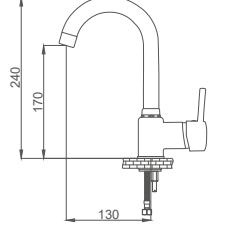

### Kuğu Lavabo Bataryası

Swan Neck Kitchen Faucet  
Batterie Cygne D'évier  
خلائط مغسلة بجة

Kod / Code: CM108  
Koli / Pack: 12

Fiyat / Price:

- 35mm Seramik Kartuş
- Tek Vidalı Kolay Montaj
- Boru Ucu Akış Yüksekliği 170mm
- Çıkış Ucu Uzunluğu 130mm
- 50cm 1. Kalite Flex Bağlantı
- Piriç Gövde Piriç Boru