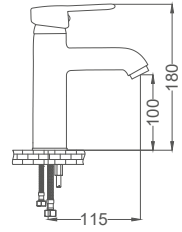

### Altın Lavabo Bataryası

Basin Faucet  
Batterie de Lavabo  
خلط مغسلة

Kod / Code: ZRV100-A  
Koli / Pack: 12  
Fiyat / Price:

- 35mm Seramik Kartuş
- Tek Gövde, Piriç Döküm
- 50cm 1. Kalite Flex Bağlantı
- Tek Vidalı Kolay Montaj
- Boru Ucu Su Akış Derinliği 100mm
- Çıkış Ucu Uzunluğu 115mm