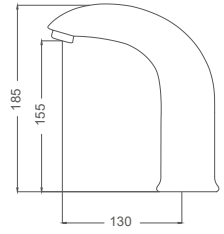

- Yükseklik 16 cm
- 50cm Flex

Çift Girişli Kod / Double Entry Code: FT013-S

Koli / Pack: 8

Fiyat / Price: