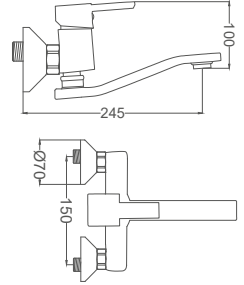

## Aplik Eviye Bataryası

Ornamented Kitchen Faucet  
Batterie D'évier en Applique  
خلط مجلى شمعدان

Kod / Code: EL228

Koli / Pack: 6

Fiyat / Price:

- 35mm Seramik Kartuş
- Tek Gövde Piriç Döküm
- Duvardan Çıkış Ucu Uzunluğu 245mm