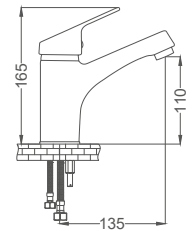

### Yüksek Tip Lavabo Bataryası

High Type Faucet  
Batterie de Lavabo  
خلائط مغسلة

Kod / Code: BMK011

Koli / Pack: 12

Fiyat / Price:

- 40mm Seramik Kartuş
- Tek Gövde, Piriç Döküm
- 50cm 1. Kalite Flex Bağlantı
- Tek Vidalı Kolay Montaj
- Boru Ucu Su Akış Yüksekliği 110mm
- Çıkış Ucu Uzunluğu 135mm