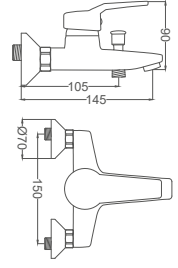

Banyo Bataryası

Bathroom Faucet
Batterie Salle de Bain
خلط حمام

Kod / Code: BR103
Koli / Pack: 12

Fiyat / Price:

- 40mm Seramik Kartuş
- Tek Gövde, Piriç Döküm
- Duvardan Çıkış Ucu Uzunluğu 145mm

Kuğu Eviye Bataryası

Swan Neck Kitchen Faucet
Batterie Cygne D'évier
خلط مجلى بجعة

Kod / Code: BR102
Koli / Pack: 12

Fiyat / Price:

- 40mm Seramik Kartuş
- 50cm 1. Kalite Flex Bağlantı
- Tek Vidalı Kolay Montaj
- Boru Ucu Su Akış Yüksekliği 250mm
- Piriç Boru
- Çıkış Ucu Uzunluğu 150mm

Lavabo Bataryası

Basin Faucet
Batterie de Lavabo
خلط مغسلة

Kod / Code: BR100
Koli / Pack: 12

Fiyat / Price:

- 40mm Seramik Kartuş
- 50cm 1. Kalite Flex Bağlantı
- Tek Vidalı Kolay Montaj
- Boru Ucu Su Akış Yüksekliği 95mm
- Çıkış Ucu Uzunluğu 110mm

Kuğu Lavabo Bataryası

Swan Neck Kitchen Faucet
Batterie Cygne D'évier
خلط مغسلة بجعة

Kod / Code: BR101
Koli / Pack: 12

Fiyat / Price:

- 40mm Seramik Kartuş
- 50cm 1. Kalite Flex Bağlantı
- Tek Vidalı Kolay Montaj
- Boru Ucu Su Akış Yüksekliği 213mm
- Piriç Boru
- Çıkış Ucu Uzunluğu 152mm

Aplik Eviye Bataryası

Ornamented Kitchen Faucet
Batterie D'évier en Applique
خلط مجلى شمعدان

Kod / Code: BR104
Koli / Pack: 12

Fiyat / Price:

- 40mm Seramik Kartuş
- Tek Gövde, Piriç Döküm
- Duvardan Çıkış Ucu Uzunluğu 245mm
- Piriç Boru