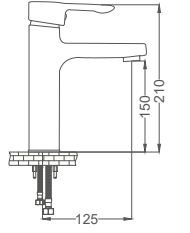

Siyah Krom Kuğu Eviye Bataryası

Swan Neck Kitchen Faucet
Batterie Cygne D'évier
خلاط مجلى بجمعة

Kod / Code: ZM302-K
Koli / Pack: 12

Fiyat / Price:

- 40mm Seramik Kartuş
- 50 Cm 1. kalite flex Bağlantı
- Tek Vidalı Kolay Montaj
- Boru Ucu Su Akış Yüksekliği 270mm
- Joystick Perlatör
- Çıkış Ucu Uzunluğu 165mm