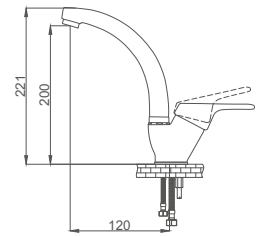

Aplik Eviye Bataryası

Ornamented Kitchen Faucet
Batterie D'évier en Applique
خلط مجلى شمعدان

Kod / Code: ASL106
Koli / Pack: 12

Fiyat / Price:

- 40mm Seramik Kartuş
- Tek Gövde, Piriç Döküm, Piriç Boru
- Duvardan Boru Ucu Su Akış Derinliği 245mm