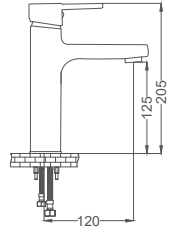

### Beyaz Desen Lavabo Bataryası

White Patterned Sink Faucet  
Robinet d'évier blanc à motifs • 35mm Seramik Kartuş  
• 50 cm Flex

Kod / Code: EL227-BD  
Koli / Pack: 6  
Fiyat / Price: