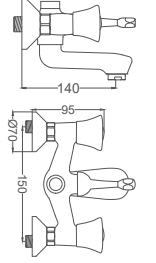

Küresel Banyo Bataryası

Ball Valve Controlled
Bathroom Faucet
Robinet Sphérique de Salle de Bain
خلاط حمام كروية

Kod / Code: ULT213

Koli / Pack: 12

Fiyat / Price:

- 360° Salmastra
- Piriç Gövde