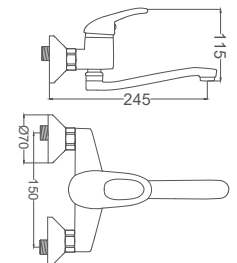

### Aplık Eviye Bataryası

Ornamented Kitchen Faucet  
Batterie D'évier en Applique  
خلاط مجلى شمعدان

Kod / Code: RS230

Koli / Pack: 12

**Fiyat / Price:**

- 40mm Seramik Kartuş
- Tek Gövde, Pirinç Döküm
- Duvardan Çıkış Ucu Uzunluğu 245mm
- Pirinç Boru