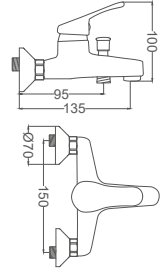

Banyo Bataryası

Bathroom Faucet
Batterie Salle de Bain
خلط حمام

Kod / Code: SRN100
Koli / Pack: 12

Fiyat / Price:

- 35mm Aç-Kapa Kartuş
- Tek Gövde, Piriç Döküm
- Duvardan Çıkış Ucu Uzunluğu 135mm