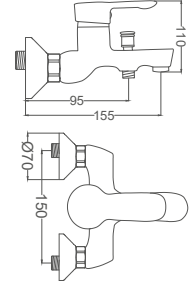

Banyo Bataryası

Bathroom Faucet
Batterie Salle de Bain
خلائط حمام

Kod / Code: ASM103
Koli / Pack: 12

Fiyat / Price:

- 40mm Seramik Kartuş
- Tek Gövde, Piriç Döküm
- Duvardan Çıkış Ucu Uzunluğu 155mm