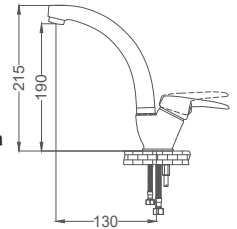

Kuşu Lavabo Bataryası

Swan Neck Kitchen Faucet
Batterie Cygne D'évier
خلاط مغسلة بجة

Kod / Code: SR229
Koli / Pack: 12

Fiyat / Price:

- 35mm Seramik Kartuş
- 50cm 1. Kalite Flex Bağlantı
- Tek Vidalı Kolay Montaj
- Boru Ucu Su Akış Yüksekliği 190mm
- Pirinç Boru
- Çıkış Ucu Uzunluğu 130mm