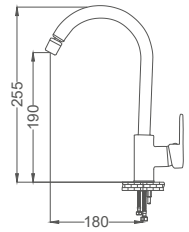

Altın Kuğu Lavabo Bataryası

Swan Neck Kitchen Faucet
Batterie Cygne D'évier
خلط مغسلة بجة

Kod / Code: ZRV101-A
Koli / Pack: 12
Fiyat / Price:

- 35mm Seramik Kartuş
- 50cm 1. Kalite Flex Bağlantı
- Tek Vidalı Kolay Montaj
- Boru Ucu Su Akış Yüksekliği 190mm
- Çıkış Ucu Uzunluğu 125mm