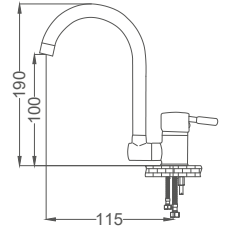

Cam Önü Eviye Bataryası

Kitchen Faucet
Batterie Cygne D'évier
خلائط مجلى شمعدان

Kod / Code: CMN001
Koli / Pack: 12

Fiyat / Price:

- 35mm Seramik Kartuş
- Tek Vidalı Kolay Montaj
- Joistik Perlatör
- Boru Ucu Akış Yüksekliği 215mm
- Çıkış Ucu Uzunluğu 180mm
- 50cm 1. Kalite Flex Bağlantı
- Piriç Gövde Piriç Boru

Üstten Borulu Aplike Eviye Bataryası

Ornamented Kitchen Faucet
Batterie D'évier en Applique
خلائط مجلى شمعدان

Kod / Code: CM136
Koli / Pack: 12

Fiyat / Price:

- 35mm Seramik Kartuş
- Boru Ucu Akış Yüksekliği 140mm
- Çıkış Ucu Uzunluğu 180mm