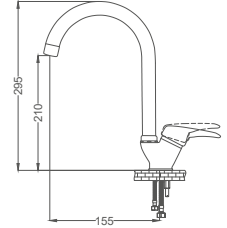

Baston Kuşu Eviye Bataryası

Swan Neck Kitchen Faucet
Batterie Cygne D'évier
خلاط مجلى بجعة

Kod / Code: LA202
Koli / Pack: 12

Fiyat / Price:

- 35mm Seramik Kartuş
- 50cm 1. Kalite Flex Bağlantı
- Tek Vidalı Kolay Montaj
- Boru Ucu Su Akış Yüksekliği 225mm
- Çıkış Ucu Uzunluğu 175mm