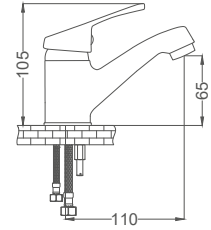

Banyo Bataryası

Bathroom Faucet
Batterie Salle de Bain
خلط حمام

Kod / Code: SRN100
Koli / Pack: 12

Fiyat / Price:

- 35mm Aç-Kapa Kartuş
- Tek Gövde, Piriç Döküm
- Duvardan Çıkış Ucu Uzunluğu 135mm

Kuşu Eviye Bataryası

Swan Neck Kitchen Faucet
Batterie Cygne D'évier
خلط مجلى بجة

Kod / Code: SRN102
Koli / Pack: 12

Fiyat / Price:

- 35mm Seramik Kartuş
- 50cm 1. Kalite Flex Bağlantı
- Tek Vidalı Kolay Montaj
- Boru Ucu Su Akış Yüksekliği 230mm
- Çıkış Ucu Uzunluğu 180mm

Lavabo Bataryası

Basin Faucet
Batterie de Lavabo
خلط مغسلة

Kod / Code: SRN103
Koli / Pack: 12

Fiyat / Price:

- 35mm Seramik Kartuş
- Tek Gövde, Piriç Döküm
- Boru Ucu Su Akış Yüksekliği 65mm
- Tek Vidalı Kolay Montaj
- 50cm 1. Kalite Flex Bağlantı
- Çıkış Ucu Uzunluğu 110mm

Kuşu Lavabo Bataryası

Swan Neck Kitchen Faucet
Batterie Cygne D'évier
خلط مغسلة بجة

Kod / Code: SRN101
Koli / Pack: 12

Fiyat / Price:

- 35mm Seramik Kartuş
- 50cm 1. Kalite Flex Bağlantı
- Tek Vidalı Kolay Montaj
- Boru Ucu Su Akış Yüksekliği 195mm
- Çıkış Ucu Uzunluğu 150mm

Yüksek Tip Lavabo Bataryası

Basin Faucet
Batterie de Lavabo
خلط مغسلة

Kod / Code: SRN203
Koli / Pack: 12

Fiyat / Price:

- 35mm Seramik Kartuş
- 50cm 1. Kalite Flex Bağlantı
- Tek Vidalı Kolay Montaj
- Boru Ucu Su Akış Yüksekliği 100mm
- Tek Gövde, Piriç Boru
- Çıkış Ucu Uzunluğu 120mm