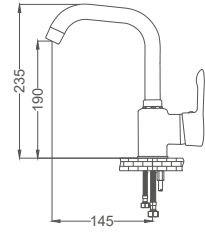

Üstten Borulu Aplik Bataryası

Swan Neck Kitchen Faucet
Batterie Cygne D'évier
خلاط مجلى بجعة

Kod / Code: ZM136
Koli / Pack: 12
Fiyat / Price:

- 40mm Seramik Kartuş
- 50cm 1. Kalite Flex Bağlantı
- Tek Vidalı Kolay Montaj