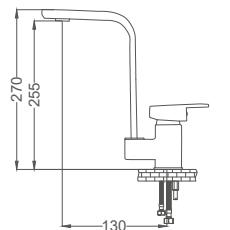

RENKLİ ÜRÜNLERDE STOK VE TERMİN SÜRESİ SORUNUZ.

NOT: Asitik temizleyici maddeler kullanımında garanti dışıdır.

2 YIL GARANTİ