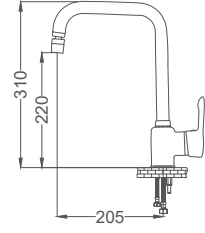

Kuğu Eviye Bataryası

Swan Neck Kitchen Faucet
Batterie Cygne D'évier
خلاط مجلى بجعة

Kod / Code: ZM107
Koli / Pack: 12
Fiyat / Price:

- 40mm Seramik Kartuş
- 50cm 1. Kalite Flex Bağlantı
- Tek Vidalı Kolay Montaj