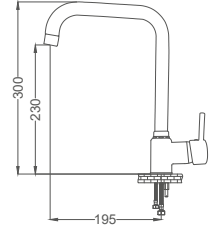

Eviye Bataryası

Kitchen Faucet
Batterie Cygne D'évier
خلاط مجلى شمعدان

Kod / Code: CM107
Koli / Pack: 12
Fiyat / Price:

- 35mm Seramik Kartuş
- Tek Vidalı Kolay Montaj
- Boru Ucu Akış Yüksekliği 230mm
- Çıkış Ucu Uzunluğu 195mm
- 50cm 1. Kalite Flex Bağlantı
- Pirinç Gövde, Pirinç Boru

Lavabo Bataryası

Basin Faucet
Batterie de Lavabo
خلاط مغسلة

Kod / Code: CM100
Koli / Pack: 12
Fiyat / Price:

- 35mm Seramik Kartuş
- Tek Gövde, Pirinç Döküm
- Boru Ucu Su Akış Yüksekliği 100mm
- Çıkış Ucu Uzunluğu 120mm
- Tek Vidalı Kolay Montaj
- 50cm 1. Kalite Flex Bağlantı