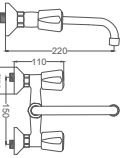

Sabit Lavabo Bataryası

Basin Faucet - Fixed
Batterie de Lavabo - Fixé

- 360° Salmastra

Kod / Code: AYL202
Koli / Pack: 12

Fiyat / Price: