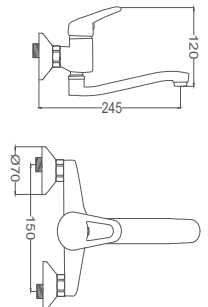

Aplik Eviye Bataryası

Ornamented Kitchen Faucet
Batterie D'évier en Applique
خلاط مجلى شمعدان

Kod / Code: SR237
Koli / Pack: 12

Fiyat / Price:

- 35mm Seramik Kartuş
- Tek Gövde, Pirinç Döküm
- Duvardan Çıkış Ucu Uzunluğu 245mm
- Pirinç Boru