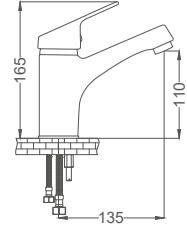

Kuşu Lavabo Bataryası

Swan Neck Kitchen Faucet
Batterie Cygne D'évier
خلاط مغسلة بجة

Kod / Code: SER101
Koli / Pack: 12

Fiyat / Price:

- 40mm Seramik Kartuş
- Piriç Gövde Piriç Boru
- 50cm 1. Kalite Flex Bağlantı
- Tek Vidalı Kolay Montaj
- Boru Ucu Su Akış Yüksekliği 195mm
- Çıkış Ucu Uzunluğu 150mm