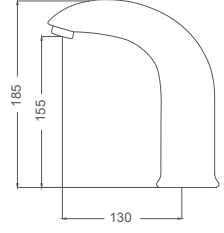

### Çift Girişli Bataryalar

- Yükseklik 16 cm
- 50cm Flex

**Çift Girişli Kod / Double Entry Code:** FT013

**Koli / Pack:** 8

**Fiyat / Price:**