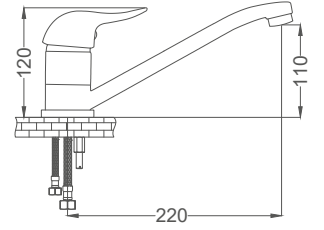

Spiralli Eviye Bataryası

Pull-Out Kitchen Faucet
Batterie à Evier en Spirale
خلاط مجلى حلزوني

Kod / Code: SER105
Koli / Pack: 12

Fiyat / Price:

- 40mm Seramik Kartuş
- Pirinç Gövde, Fonk. Pls. El Duşu
- 50cm 1. Kalite Flex Bağlantı
- Çift Vidalı Montaj
- Sabit Kullanım Boru Ucu Derinliği 178mm
- Çıkış Ucu Uzunluğu 202mm

Gövdeden Dönerli Eviye Bataryası

Kitchen Faucet
Batterie Cygne D'évier
خلاط مجلى شمعدان

Kod / Code: SER104
Koli / Pack: 12

Fiyat / Price:

- 40mm Seramik Kartuş
- Pirinç Gövde Pirinç Boru
- 50cm 1. Kalite Flex Bağlantı
- Tek Vidalı Kolay Montaj
- Boru Ucu Derinliği 110mm
- Çıkış Ucu Uzunluğu 220mm

Bide Bataryası

Bidet Faucet
Batterie de Bidet
خلاط جلاس

Kod / Code: SER107
Koli / Pack: 12

Fiyat / Price:

- 40mm Seramik Kartuş
- 50cm 1. Kalite Flex Bağlantı
- Çift Vidalı Montaj
- Tek Gövde Pirinç Döküm Joistik Perlatör
- Boru Ucu Derinliği 70mm
- Çıkış Ucu Uzunluğu 95mm

Ters Aplik Eviye Bataryası

Ornamented Kitchen Faucet
Batterie D'évier en Applique
خلاط مجلى شمعدان

Kod / Code: SER112
Koli / Pack: 12

Fiyat / Price:

- 40mm Seramik Kartuş
- Tek Gövde, Pirinç Döküm Pirinç Boru
- Duvardan Çıkış Ucu Uzunluğu 240mm
- Çıkış Ucu Uzunluğu 180mm