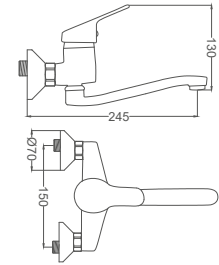

Aplik Eviye Bataryası

Ornamented Kitchen Faucet
Batterie D'évier en Applique
خلاط مجلى شمعدان

Kod / Code: **BMK019**

Koli / Pack: **12**

Fiyat / Price: 3,858,00₺

- 40mm Seramik Kartuş
- Tek Gövde, Piriñ Döküm
- Duvardan Çıkıř Ucu Uzunluđu 245mm
- Piriñ Boru