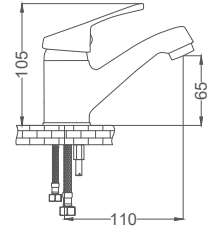

### Tek Girişli Büyük Gövde Kuğu Lavabo Bataryası

Swan Neck Basin Faucet- single  
Batterie Cygne de Lavabo - Unique  
خلاط مغسلة بجعة - فردي

Kod / Code: SRN105

Koli / Pack: 12

Fiyat / Price:

- 35mm Aç-Kapa Kartuş
- Piriç Gövde
- 50 cm 1. Kalite Fleks Bağlantı