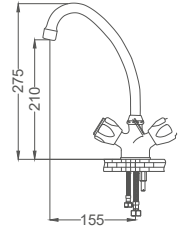

Kuşu Eviye Bataryası

Swan Neck Kitchen Faucet
Batterie Cygne D'évier
خلاط مغسلة بجة

Kod / Code: UZYZ205
Koli / Pack: 12

Fiyat / Price:

- 360° Salmastra
- Piriç Döküm
- 50cm 1. Kalite Flex Bağlantı
- Tek Vidalı Kolay Montaj

Sabit Lavabo Bataryası

Basin Faucet - Fixed
Batterie de Lavabo - Fixé
خلاط مغسلة - ثابت

Kod / Code: UZYZ202
Koli / Pack: 12

Fiyat / Price:

- 360° Salmastra
- Piriç Gövde