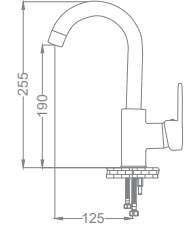

Kuğu Lavabo Bataryası

Swan Neck Kitchen Faucet
Batterie Cygne D'évier
خلاط مغسلة بجة

Kod / Code: ZRV101
Koli / Pack: 12

Fiyat / Price:

- 35mm Seramik Kartuş
- 50cm 1. Kalite Flex Bağlantı
- Tek Vidalı Kolay Montaj
- Boru Ucu Su Akış Yüksekliği 190mm
- Çıkış Ucu Uzunluğu 125mm