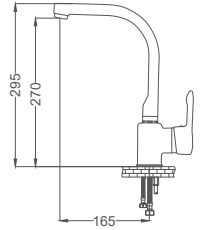

### Kuşu Eviye Bataryası

Swan Neck Kitchen Faucet  
Batterie Cygne D'évier  
خلاط مجلى بجعة

Kod / Code: ZM102

Koli / Pack: 12

Fiyat / Price:

- 40mm Seramik Kartuş
- 50cm 1. Kalite Flex Bağlantı
- Tek Vidalı Kolay Montaj