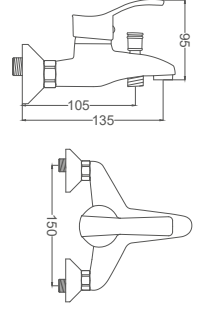

Beyaz Altın Banyo Bataryası

Bathroom Faucet
Batterie Salle de Bain
خلط حمام

Kod / Code: AKD303
Koli / Pack: 12
Fiyat / Price:

- 40mm Seramik Kartuş
- Tek Gövde, Piriç Döküm
- Duvardan Çıkış Ucu Uzunluğu 135mm

Beyaz Altın Lavabo Bataryası

Basin Faucet
Batterie de Lavabo
خلط مغسلة

Kod / Code: AKD300
Koli / Pack: 12
Fiyat / Price:

- 40mm Seramik Kartuş
- 50cm 1. Kalite Flex Bağlantı
- Tek Vidalı Kolay Montaj
- Boru Ucu Su Akış Yüksekliği 100mm
- Çıkış Ucu Uzunluğu 130mm