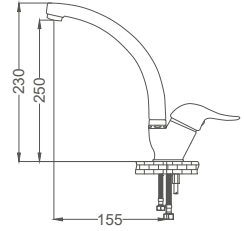

### Kuşu Eviye Bataryası

Swan Neck Kitchen Faucet  
Batterie Cygne D'évier  
خلاط مجلى بجة

Kod / Code: SER102  
Koli / Pack: 12

**Fiyat / Price:**

- 40mm Seramik Kartuş
- Piriç Gövde Piriç Boru
- 50cm 1. Kalite Flex Bağlantı
- Tek Vidalı Kolay Montaj
- Boru Ucu Su Akış Yüksekliği 250mm
- Çıkış Ucu Uzunluğu 155mm