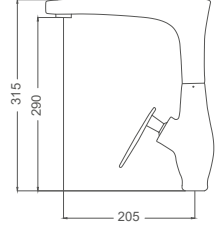

### Eviye Bataryası

Neck Kitchen Faucet  
Batterie Cygne D'évier  
خلائ مجلى بجة

Kod / Code: PRA102  
Koli / Pack: 6

**Fiyat / Price:**

- 35mm Seramik Kartuş