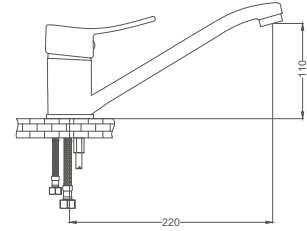

Bide Bataryası

Bidet Faucet
Batterie de Bidet
خلاط جلاس

Kod / Code: ASL107
Koli / Pack: 12

Fiyat / Price:

- 40mm Seramik Kartuş
- 50cm 1. kalite flex Bağlantı
- Çift Vidalı Montaj
- Tek Gövde Pirinç Döküm
- Boru Ucu Derinliği 60mm
- Çıkış Ucu Uzunluğu 95mm
- Joistik Perlatör