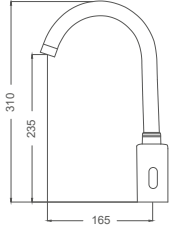

### Çift Girişli Bataryalar

- 50cm Flex

**Çift Girişli Kod / Double Entry Code:** FT005

**Koli / Pack:** 8

**Fiyat / Price:**