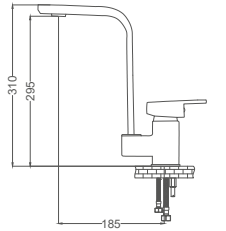

### Siyah Altın Desen Kuğu Eviye Bataryası

Black and Gold Pattern Swan Sink Faucet  
Robinet d'évier cygne à motif noir et or • 35mm Seramik Kartuş  
• 50 cm Flex

Kod / Code: EL245-SAD

Koli / Pack: 6

Fiyat / Price: