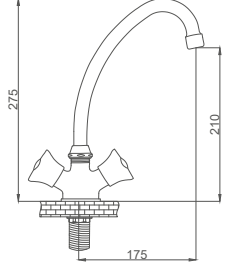

## Kuğu Kuyruklu Eviye Bataryası

Swan Neck Kitchen Faucet Long Tailed  
Batterie Cygne D'évier en Queue  
خلاط مجلى بجعة بذب

Kod / Code: ULT210

Koli / Pack: 12

Fiyat / Price:

- 360° Salmastra
- Piriç Gövde
- 50cm 1. Kalite Flex Bağlantı
- Tek Vidalı Montaj