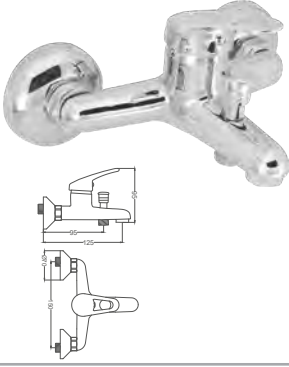

35mm Aç-Kapa Kartuş

Banyo Bataryası

Bathroom Faucet
Batterie Salle de Bain
خلاط حمام

Kod / Code: NRN103
Koli / Pack: 12

Fiyat / Price:

- Tek Gövde, Piriç Döküm
- Duvardan Çıkış Ucu Uzunluğu 125mm