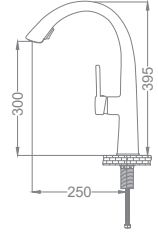

### Krom Eviye Bataryası

Neck Kitchen Faucet  
Batterie Cygne D'évier  
خلاط مجلى بجعة

Kod / Code: DVA001  
Koli / Pack: 6

**Fiyat / Price:**

- 35mm Seramik Kartuş
- Tek Gövde, Piriç Döküm
- 50 Cm 1. kalite flex Bağlantı
- Tek Vidalı Kolay Montaj
- Nelon Hortumu