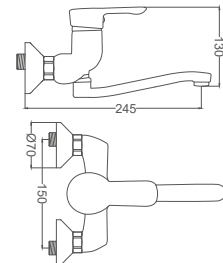

Banyo Bataryası

Bathroom Faucet
Batterie Salle de Bain
خلائط حمام

Kod / Code: ASM103
Koli / Pack: 12

Fiyat / Price:

- 40mm Seramik Kartuş
- Tek Gövde, Piriç Döküm
- Duvardan Çıkış Ucu Uzunluğu 155mm

Lavabo Bataryası

Basin Faucet
Batterie de Lavabo
خلائط مغسلة

Kod / Code: ASM100
Koli / Pack: 12

Fiyat / Price: 3,950,00₺

- 40mm Seramik Kartuş
- Tek Gövde, Piriç Döküm
- 50cm 1. Kalite Flex Bağlantı
- Tek Vidalı Kolay Montaj
- Boru Ucu Su Akış Derinliği 150mm
- Çıkış Ucu Uzunluğu 125mm

Kuş Eviye Bataryası

Swan Neck Kitchen Faucet
Batterie Cygne D'évier
خلائط مجلى بجة

Kod / Code: ASM102
Koli / Pack: 12

Fiyat / Price: 3,650,00₺

- 40mm Seramik Kartuş
- 50 Cm 1. kalite flex Bağlantı
- Tek Vidalı Kolay Montaj
- Boru Ucu Su Akış Yüksekliği 270mm
- Joystick Perlatör
- Çıkış Ucu Uzunluğu 165mm

Kuş Lavabo Bataryası

Swan Neck Kitchen Faucet
Batterie Cygne D'évier
خلائط مغسلة بجة

Kod / Code: ASM101
Koli / Pack: 12

Fiyat / Price: 3,648,00₺

- 40mm Seramik Kartuş
- 50cm 1. Kalite Flex Bağlantı
- Tek Vidalı Kolay Montaj
- Boru Ucu Su Akış Yüksekliği 195mm
- Çıkış Ucu Uzunluğu 180mm

Aplik Eviye Bataryası

Ornamented Kitchen Faucet
Batterie Cygne D'évier en Applique
خلائط مجلى شمعدان

Kod / Code: ASM106
Koli / Pack: 12

Fiyat / Price: 3,920,00₺

- 40mm Seramik Kartuş
- Tek Gövde, Piriç Döküm