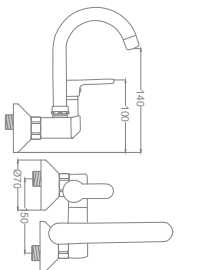

Banyo Bataryası

Bathroom Faucet
Batterie Sallee de Bain
خلاط حمام

Kod / Code: OMG103
Koli / Pack: 6

Fiyat / Price:

- 40mm Seramik Kartuş
- Tek Gövde, Piriç Döküm
- Duvardan Çıkış Ucu Uzunluğu 140mm

Kuşu Eviye Bataryası

Swan Neck Kitchen Faucet
Batterie Cygne D'évier
خلاط مجلى بجعة

Kod / Code: OMG102
Koli / Pack: 12

Fiyat / Price:

- 40mm Seramik Kartuş
- 50cm 1. Kalite Flex Bağlantı
- Tek Vidalı Kolay Montaj
- Boru Ucu Su Akış Yüksekliği 240mm
- Çıkış Ucu Uzunluğu 215mm

Lavabo Bataryası

Basin Faucet
Batterie de Lavabo
خلاط مغسلة

Kod / Code: OMG100
Koli / Pack: 12

Fiyat / Price:

- 40mm Seramik Kartuş
- Tek Gövde, Piriç Döküm
- 50cm 1. Kalite Flex Bağlantı
- Tek Vidalı Kolay Montaj
- Boru Ucu Su Akış Yüksekliği 100mm
- Çıkış Ucu Uzunluğu 130mm

Kuşu Lavabo Bataryası

Swan Neck Kitchen Faucet
Batterie Cygne D'évier
خلاط مغسلة بجعة

Kod / Code: OMG101
Koli / Pack: 12

Fiyat / Price:

- 40mm Seramik Kartuş
- 50cm 1. Kalite Flex Bağlantı
- Tek Vidalı Kolay Montaj
- Boru Ucu Su Akış Yüksekliği 195mm
- Çıkış Ucu Uzunluğu 190mm

Aplık Eviye Bataryası

Ornamented Kitchen Faucet
Batterie D'évier en Applique
خلاط مجلى شمعدان

Kod / Code: OMG106
Koli / Pack: 6

Fiyat / Price:

- 40mm Seramik Kartuş
- Tek Gövde, Piriç Döküm
- Duvardan Çıkış Ucu Uzunluğu 240mm
- Boru Ucu Su Akış Yüksekliği 120mm