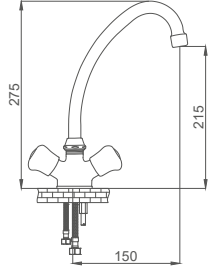

### Kuğu Eviye Batarya

Swan Neck Faucet  
Batterie Cygne de  
خلاط مغسلة بجعة

Kod / Code: BK005

Koli / Pack: 12

Fiyat / Price:

- 360° Salmastra
- Piriç Gövde
- 50cm 1. Kalite Flex Bağlantı
- Tek Vidalı Montaj