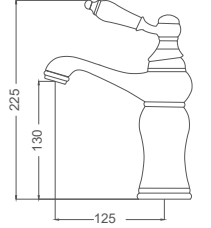

Banyo Bataryası

Bathroom Faucet
Batterie Salle de Bain
خلائ حمام

Kod / Code: ANT103
Koli / Pack: 6

Fiyat / Price:

- Aç - Kapa