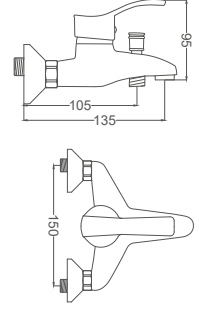

### Altın Banyo Bataryası

Bathroom Faucet  
Batterie Salle de Bain  
خلط حمام

Kod / Code: AKD103-A

Koli / Pack: 12

Fiyat / Price:

- 40mm Seramik Kartuş
- Tek Gövde, Pirinç Döküm
- Duvardan Çıkış Ucu Uzunluğu 135mm