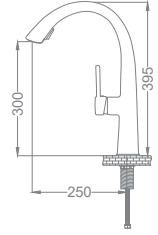

Eviye Bataryası (Bronz Renkli)

Neck Kitchen Faucet
Batterie Cygne D'évier
خلاط مجلى بجعة

Kod / Code: DVA003
Koli / Pack: 6

Fiyat / Price:

- 35mm Seramik Kartuş
- Tek Gövde, Piriç Döküm
- 50 Cm 1. kalite flex Bağlantı
- Tek Vidalı Kolay Montaj
- Nelon Hortumu