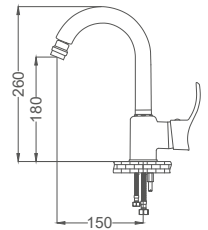

### Kuğu Lavabo Bataryası

Swan Neck Kitchen Faucet  
Batterie Cygne D'évier  
خلائ مغسلة بجة

Kod / Code: AKD101

Koli / Pack: 12

**Fiyat / Price:**

- 40mm Seramik Kartuş
- 50cm 1. Kalite Flex Bağlantı
- Tek Vidalı Kolay Montaj
- Boru Ucu Su Akış Yüksekliği 180mm
- Joystick Perlatör
- Çıkış Ucu Uzunluğu 150mm