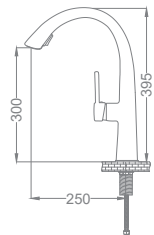

**Altın Spiralli Eviye Bataryası**

Neck Kitchen Faucet  
Batterie Cygne D'évier  
خلاط مجلى بجعة

Kod / Code: DVA007

Koli / Pack: 6

**Fiyat / Price:**

- 35mm Seramik Kartuş
- Tek Gövde, Piriç Döküm
- 50 Cm 1. kalite flex Bağlantı
- Tek Vidalı Kolay Montaj
- Nelon Hortumu