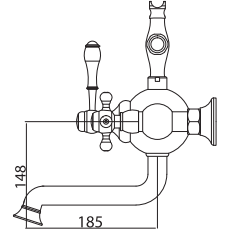

Eviye Bataryası

Neck Kitchen Faucet
Batterie Cygne D'évier
خلائ مجلى بجة

Kod / Code: ANT102
Koli / Pack: 6

Fiyat / Price:

- Aç - Kapa