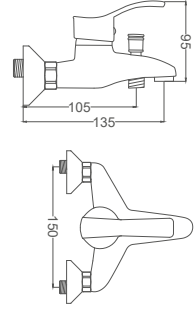

Beyaz Krom Lavabo Bataryası

Basin Faucet
Batterie de Lavabo
خلط مغسلة

Kod / Code: AKD400-K

Koli / Pack: 12

Fiyat / Price:

- 40mm Seramik Kartuş
- 50cm 1. Kalite Flex Bağlantı
- Tek Vidalı Kolay Montaj
- Boru Ucu Su Akış Yüksekliği 100mm
- Çıkış Ucu Uzunluğu 130mm