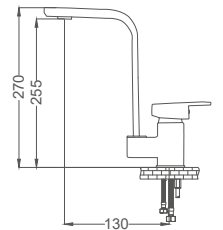

RENKLİ ÜRÜNLERDE STOK VE TERMİN SÜRESİ SORUNUZ.