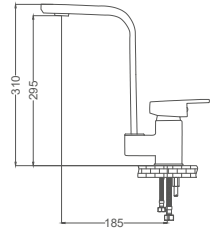

Siyah Altın Kuğu Lavabo Bataryası

Black Gold Swan Sink Faucet
Robinet d'évier cygne en or noir

- 35mm Seramik Kartuş
- 50 cm Flex

Kod / Code: EL246-SA
Koli / Pack: 6

Fiyat / Price: