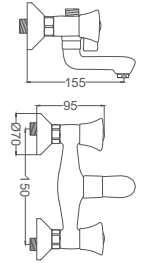

## Küresel Banyo Bataryası

Ball Valve Controlled  
Bathroom Faucet  
Robinet Sphérique de Salle de Bain  
خلاط حمام كروية

Kod / Code: ULT213

Koli / Pack: 12

Fiyat / Price:

- 360° Salmastra
- Piriç Gövde