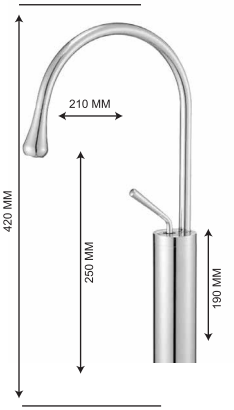

Krom Lavabo Bataryası

Chrome Sink Faucet
Robinet d'évier chromé

- 25'lik Özel Kartuş
- 50cm Flex

Kod / Code: DML001-K
Koli / Pack: 12

Fiyat / Price: