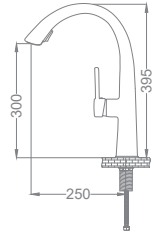

Neck Kitchen Faucet  
Batterie Cygne D'évier  
خلاط مجلى بجعة

Kod / Code: DVA006

Koli / Pack: 6

**Fiyat / Price:**

- 35mm Seramik Kartuş
- Tek Gövde, Piriç Döküm
- 50 Cm 1. kalite flex Bağlantı
- Tek Vidalı Kolay Montaj
- Nelon Hortumu