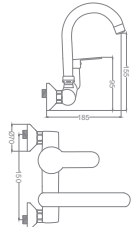

Üstten Borulu Aplik Eviye Bataryası

Ornamented Kitchen Faucet
Batterie D'évier en Applique
خلاط مجلى شمعدان

Kod / Code: ZRV136
Koli / Pack: 12

Fiyat / Price:

- 35mm Seramik Kartuş
- Tek Gövde, Piriç Döküm
- Çıkış Ucu Uzunluğu 185mm