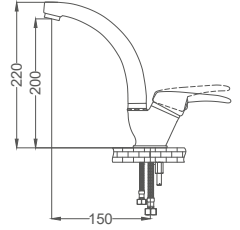

### Kuşu Lavabo Bataryası

Swan Neck Kitchen Faucet  
Batterie Cygne D'évier  
خلاط مغسلة بجة

Kod / Code: DML101

Koli / Pack: 12

Fiyat / Price:

- 40mm Seramik Kartuş
- 50cm 1. Kalite Flex Bağlantı
- Tek Vidalı Kolay Montaj
- Boru Ucu Su Akış Yüksekliği 200mm
- Çıkış Ucu Uzunluğu 150mm
- Piriç Boru