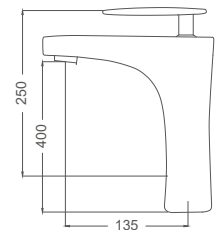

25cm Çanak Lavabo Bataryası

Basin Faucet
Batterie de Lavabo
خلائ مغسلة

Kod / Code: VRA107
Koli / Pack: 6

Fiyat / Price:

- 35mm Seramik Kartuş