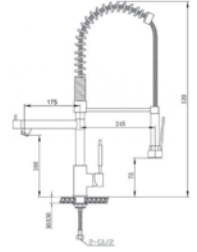

Endüstriyel Eviye Bataryası

Industrial Sink Faucet
Robinet d'évier industriel

Kod / Code: END012

Koli / Pack: 6

Fiyat / Price:

- 35mm Seramik Kartuş

Endüstriyel Eviye Bataryası

Industrial Sink Faucet
Robinet d'évier industriel

Kod / Code: END006

Koli / Pack: 6

Fiyat / Price:

- 35mm Seramik Kartuş