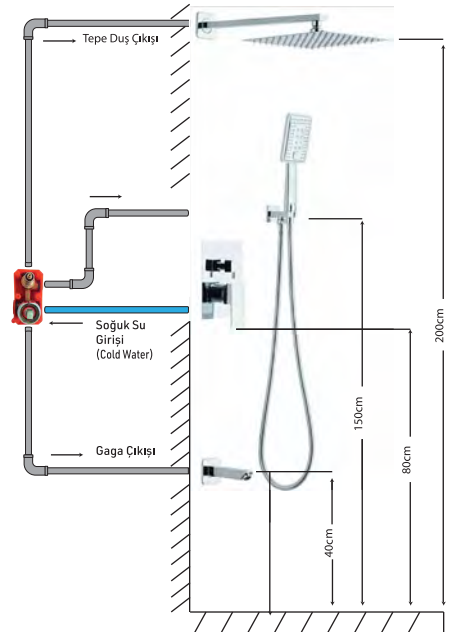

**Fiyat / Price:**

- 40 mm Seramik Kartuş

**Yuvarlak Üç Yönlü  
Ankestre Banyo Bataryası**

Bathroom Faucet  
Batterie Salle de Bain

Kod / Code: ANK007

Koli / Pack: -

**Fiyat / Price:**

- 35 mm Seramik Kartuş