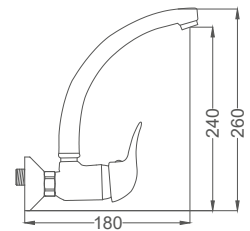

Ters Aplik Eviye Bataryası

Ornamented Kitchen Faucet
Batterie D'évier en Applique
خلائط مجلى شمعدان

Kod / Code: BMK112

Koli / Pack: 12

Fiyat / Price:

- 40mm Seramik Kartuş
- Tek Gövde Piriç Döküm
- Duvardan Çıkış Ucu Uzunluğu 240mm
- Çıkış Ucu Uzunluğu 220mm
- Piriç Boru

Taharet Bataryası (10cm)

Lavatory Faucet
Batterie d'Ablution
خلائط وضوء

Kod / Code: BMK022

Koli / Pack: 12

Fiyat / Price: