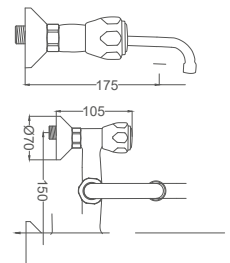

Banyo Bataryası

Bathroom Faucet
Batterie Salle de Bain
خلاط حمام

Kod / Code: UZYZ03
Koli / Pack: 12

Fiyat / Price:

- 360° Salmastra
- Piriç Döküm

Dönerli Eviye Bataryası

Neck Kitchen Faucet
Batterie Cygne D'évier
خلاط مجلى بجة

Kod / Code: UZYZ200
Koli / Pack: 12

Fiyat / Price:

- 360° Salmastra
- Piriç Döküm

Kuşu Eviye Bataryası

Swan Neck Kitchen Faucet
Batterie Cygne D'évier
خلاط مغسلة بجة

Kod / Code: UZYZ205
Koli / Pack: 12

Fiyat / Price:

- 360° Salmastra
- Piriç Döküm
- 50cm 1. Kalite Flex Bağlantı
- Tek Vidalı Kolay Montaj

Sabit Lavabo Bataryası

Basin Faucet - Fixed
Batterie de Lavabo - Fixé
خلاط مغسلة - ثابت

Kod / Code: UZYZ202
Koli / Pack: 12

Fiyat / Price:

- 360° Salmastra
- Piriç Gövde

Dönerli Lavabo Bataryası

Eagle Faucet
Batterie de Lavabo
خلاط نسر

Kod / Code: UZYZ201
Koli / Pack: 12

Fiyat / Price:

- 360° Salmastra
- Piriç Gövde