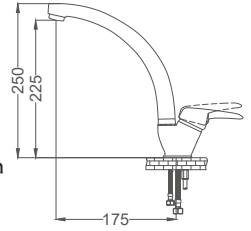

### Kuşu Eviye Bataryası

Swan Neck Kitchen Faucet  
Batterie Cygne D'évier  
خلاط مجلى بجة

Kod / Code: SR228  
Koli / Pack: 12

**Fiyat / Price:**

- 35mm Seramik Kartuş
- Pirinç Gövde, Pirinç Boru
- 50cm 1. Kalite Flex Bağlantı
- Tek Vidalı Kolay Montaj
- Boru Ucu Su Akış Derinliği 225mm
- Çıkış Ucu Uzunluğu 175mm