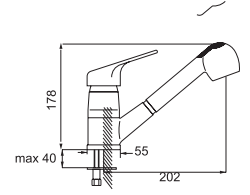

Spiralli Eviye Bataryası

Pull-Out Kitchen Faucet
Batterie à Evier en Spirale
خلاط مجلى حلزوني

Kod / Code: SER105
Koli / Pack: 12

Fiyat / Price:

- 40mm Seramik Kartuş
- Pirinç Gövde, Fonk. Pls. El Duşu
- 50cm 1. Kalite Flex Bağlantı
- Çift Vidalı Montaj
- Sabit Kullanım Boru Ucu Derinliği 178mm
- Çıkış Ucu Uzunluğu 202mm

Gövdeden Dönerli Eviye Bataryası

Kitchen Faucet
Batterie Cygne D'évier
خلاط مجلى شمعدان

Kod / Code: SER104
Koli / Pack: 12

Fiyat / Price:

- 40mm Seramik Kartuş
- Pirinç Gövde Pirinç Boru
- 50cm 1. Kalite Flex Bağlantı
- Tek Vidalı Kolay Montaj
- Boru Ucu Derinliği 110mm
- Çıkış Ucu Uzunluğu 220mm