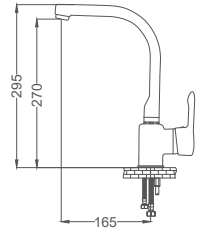

Siyah Krom Kuğu Lavabo Bataryası

Swan Neck Kitchen Faucet
Batterie Cygne D'évier
خلاط مغسلة بجمعة

Kod / Code: ZM301-K
Koli / Pack: 12

Fiyat / Price:

- 40mm Seramik Kartuş
- 50cm 1. Kalite Flex Bağlantı
- Tek Vidalı Kolay Montaj
- Boru Ucu Su Akış Yüksekliği 195mm
- Çıkış Ucu Uzunluğu 180mm