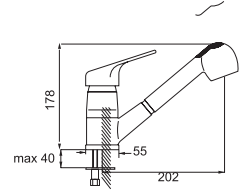

### Spiralli Eviye Bataryası

Pull-Out Kitchen Faucet  
Batterie à Evier en Spirale  
خلاط مجلى حلزوني

Kod / Code: RS224  
Koli / Pack: 12

**Fiyat / Price:**

- 40mm Seramik Kartuş
- 50cm 1. Kalite Flex Bağlantı
- Çift Vidalı Montaj
- Piriç Gövde
- Duvardan Çıkış Ucu Uzunluğu 202mm
- Boru Ucu Su Akış Yüksekliği 178mm