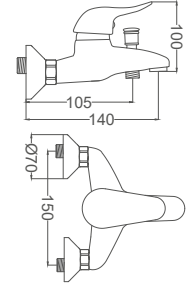

Banyo Bataryası

Bathroom Faucet
Batterie Salle de Bain
خلاط حمام

Kod / Code: SER103
Koli / Pack: 12

Fiyat / Price:

- 40mm Seramik Kartuş
- Tek Gövde, Piriç Döküm
- Duvardan Çıkış Ucu Uzunluğu 140mm

Kuşu Eviye Bataryası

Swan Neck Kitchen Faucet
Batterie Cygne D'évier
خلاط مجلى بجة

Kod / Code: SER102
Koli / Pack: 12

Fiyat / Price:

- 40mm Seramik Kartuş
- Piriç Gövde Piriç Boru
- 50cm 1. Kalite Flex Bağlantı
- Tek Vidalı Kolay Montaj
- Boru Ucu Su Akış Yüksekliği 250mm
- Çıkış Ucu Uzunluğu 155mm

Yüksek Tip Lavabo Bataryası

High Type Faucet
Batterie de Lavabo
خلاط مغسلة

Kod / Code: SER114
Koli / Pack: 12

Fiyat / Price:

- 40mm Seramik Kartuş
- Tek Gövde, Piriç Döküm
- 50cm 1. Kalite Flex Bağlantı
- Tek Vidalı Kolay Montaj
- Boru Ucu Derinliği 110mm
- Çıkış Ucu Uzunluğu 140mm

Kuşu Lavabo Bataryası

Swan Neck Kitchen Faucet
Batterie Cygne D'évier
خلاط مغسلة بجة

Kod / Code: SER101
Koli / Pack: 12

Fiyat / Price:

- 40mm Seramik Kartuş
- Piriç Gövde Piriç Boru
- 50cm 1. Kalite Flex Bağlantı
- Tek Vidalı Kolay Montaj
- Boru Ucu Su Akış Yüksekliği 195mm
- Çıkış Ucu Uzunluğu 150mm

Aplik Eviye Bataryası

Ornamented Kitchen Faucet
Batterie D'évier en Applique
خلاط مجلى شمعدان

Kod / Code: SER106
Koli / Pack: 12

Fiyat / Price:

- 40mm Seramik Kartuş
- Tek Gövde, Piriç Döküm
- Duvardan Çıkış Ucu Uzunluğu 245mm
- Piriç Boru