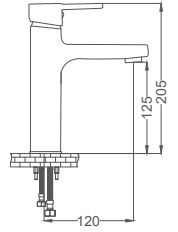

## Lavabo Bataryası

Basin Faucet  
Batterie de Lavabo  
خلط مغسلة

Kod / Code: EL227

Koli / Pack: 6

Fiyat / Price:

- 35mm Seramik Kartuş
- Tek Gövde, Piriç Döküm
- 50cm 1. Kalite Flex Bağlantı
- Tek Vidalı Kolay Montaj
- Boru Ucu Su Akış Yüksekliği 125mm
- Çıkış Ucu Uzunluğu 120mm