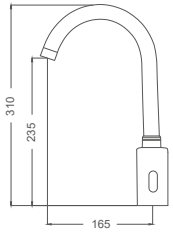

- 50cm Flex

Çift Girişli Kod / Double Entry Code: FT005-S

Koli / Pack: 8

Fiyat / Price: