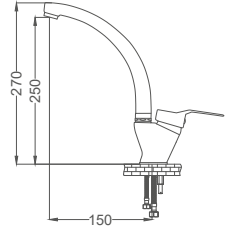

### Kuğu Eviye Bataryası

Swan Neck Kitchen Faucet  
Batterie Cygne D'évier  
خلط مجلى بجعة

Kod / Code: BR102  
Koli / Pack: 12

**Fiyat / Price:**

- 40mm Seramik Kartuş
- 50cm 1. Kalite Flex Bağlantı
- Tek Vidalı Kolay Montaj
- Boru Ucu Su Akış Yüksekliği 250mm
- Piriç Boru
- Çıkış Ucu Uzunluğu 150mm