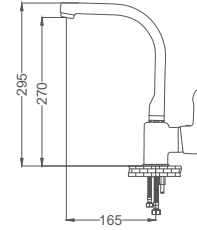

Kuş Eviye Bataryası

Swan Neck Kitchen Faucet
Batterie Cygne D'évier
خلائط مجلى بجة

Kod / Code: ASM102
Koli / Pack: 12

Fiyat / Price: 3,650,00₺

- 40mm Seramik Kartuş
- 50 Cm 1. kalite flex Bağlantı
- Tek Vidalı Kolay Montaj
- Boru Ucu Su Akış Yüksekliği 270mm
- Joystick Perlatör
- Çıkış Ucu Uzunluğu 165mm