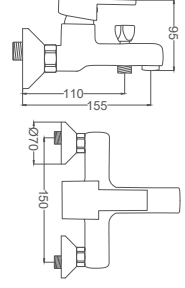

Siyah Lavabo Bataryası

Black Sink Faucet
Robinet d'évier noir

- 35mm Seramik Kartuş
- 50 cm Flex

Kod / Code: EL227-S
Koli / Pack: 6
Fiyat / Price: