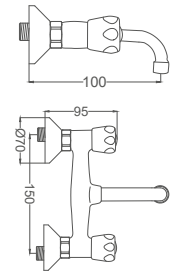

Dönerli Lavabo Bataryası

Bathroom Faucet
Batterie de Lavabo
خلاط مجلى دوار

Kod / Code: GR003

Koli / Pack: 12

Fiyat / Price:

- 360° Salmastra
- Piriç Gövde