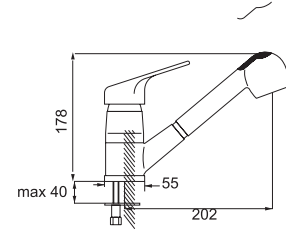

Spiralli Eviye Bataryası

Pull-Out Kitchen Faucet
Batterie à Evier en Spirale
خلاط مجلى حلزوني

Kod / Code: ASL105
Koli / Pack: 12

Fiyat / Price:

- 40mm Seramik Kartuş
- Pirinç Gövde, Fonk. Pls. El Duşu
- 50cm 1. kalite flex Bağlantı
- Çift Vidalı Montaj
- Boru Ucu Derinliği 178mm
- Çıkış Ucu Uzunluğu 202mm

Gövdeden Dönerli Eviye Bataryası

Kitchen Faucet
Batterie Cygne D'évier
خلاط مجلى شمعدان

Kod / Code: ASL104
Koli / Pack: 12

Fiyat / Price:

- 40mm Seramik Kartuş
- Pirinç Gövde Pirinç Boru
- 50cm 1. kalite flex Bağlantı
- Tek Vidalı Kolay Montaj
- Boru Ucu Derinliği 110mm
- Çıkış Ucu Uzunluğu 220mm