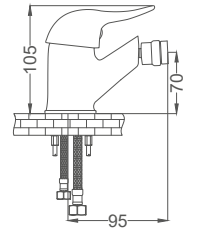

Bide Bataryası

Bidet Faucet
Batterie de Bidet
خلاط جلاس

Kod / Code: SER107
Koli / Pack: 12

Fiyat / Price:

- 40mm Seramik Kartuş
- 50cm 1. Kalite Flex Bağlantı
- Çift Vidalı Montaj
- Tek Gövde Pirinç Döküm Joistik Perlatör
- Boru Ucu Derinliği 70mm
- Çıkış Ucu Uzunluğu 95mm