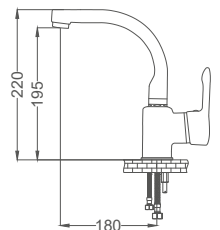

### Kuşu Lavabo Bataryası

Swan Neck Kitchen Faucet  
Batterie Cygne D'évier  
خلاط مغسلة بجعة

Kod / Code: ZM101

Koli / Pack: 12

Fiyat / Price:

- 40mm Seramik Kartuş
- 50cm 1. Kalite Flex Bağlantı
- Tek Vidalı Kolay Montaj
- Boru Ucu Su Akış Yüksekliği 195mm