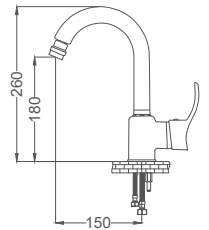

Beyaz Altın Kuğu Lavabo Bataryası

Swan Neck Kitchen Faucet
Batterie Cygne D'évier
خلط مغسلة بجة

Kod / Code: AKD301
Koli / Pack: 12
Fiyat / Price:

- 40mm Seramik Kartuş
- 50cm 1. Kalite Flex Bağlantı
- Tek Vidalı Kolay Montaj
- Boru Ucu Su Akış Yüksekliği 180mm
- Çıkış Ucu Uzunluğu 150mm