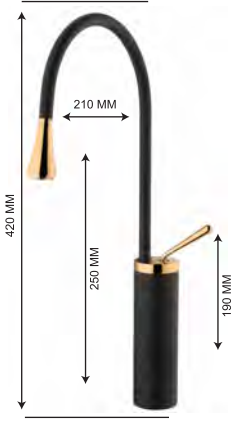

Siyah Altın Lavabo Bataryası

Black Gold Sink Faucet
Robinet d'évier en or noir

- 25'lik Özel Kartuş
- 50cm Flex

Kod / Code: DML001-SA
Koli / Pack: 12

Fiyat / Price: