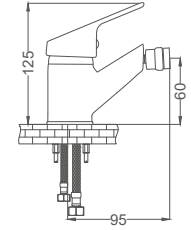

### Bide Bataryası

Bidet Faucet  
Batterie de Bidet  
خلائط جلاس

Kod / Code: BMK021

Koli / Pack: 12

Fiyat / Price:

- 40mm Seramik Kartuş
- 50cm 1. Kalite Flex Bağlantı
- Çift Vidalı Montaj
- Tek Gövde Piriç Döküm Joistik Perlatör
- Gövde yüksekliği 125mm
- Boru Ucu Su Akış Yüksekliği 60mm