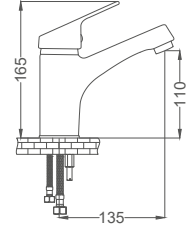

### Yüksek Tip Lavabo Bataryası

High Type Faucet  
Batterie de Lavabo  
خلائط مغسلة

Kod / Code: BMK011

Koli / Pack: 12

Fiyat / Price:

- 40mm Seramik Kartuş
- Tek Gövde, Piriç Döküm
- 50cm 1. Kalite Flex Bağlantı
- Tek Vidalı Kolay Montaj
- Boru Ucu Su Akış Yüksekliği 110mm
- Çıkış Ucu Uzunluğu 135mm