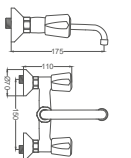

Kuşu Kuyruklu Eviye Bataryası

Swan Neck Kitchen Faucet Long Tailed
Batterie Cygne D'évier en Queue

- 360° Salmastra
- 50cm 1. Kalite Flex Bağlantı

Kod / Code: AYL210
Koli / Pack: 12

Fiyat / Price:

Kuşu Eviye Batarya

Swan Neck Faucet
Batterie Cygne de

- 360° Salmastra
- 50cm 1. Kalite Flex Bağlantı

Kod / Code: AYL205
Koli / Pack: 12

Fiyat / Price:

Köprü Lavabo Bataryası

Bridge Basin Faucet
Batterie-Pont de Lavabo

- 360° Salmastra
- 50cm 1. Kalite Flex Bağlantı

Kod / Code: AYL230
Koli / Pack: 12

Fiyat / Price:

Banyo Bataryası

Bathroom Faucet
Batterie Salle de Bain

- 360° Salmastra

Kod / Code: AYL203
Koli / Pack: 12

Fiyat / Price:

Küresel Banyo Bataryası

Ball Valve Controlled Bathroom Faucet
Robinete Sphérique de Salle de Bain

- 360° Salmastra

Kod / Code: AYL213
Koli / Pack: 12

Fiyat / Price:

Dönerli Eviye Bataryası

Neck Kitchen Faucet
Batterie Cygne D'évier

- 360° Salmastra

Kod / Code: AYL200
Koli / Pack: 12

Fiyat / Price:

Sabit Lavabo Bataryası

Basin Faucet - Fixed
Batterie de Lavabo - Fixé

- 360° Salmastra

Kod / Code: AYL202
Koli / Pack: 12

Fiyat / Price:

Dönerli Lavabo Bataryası

Bathroom Faucet
Batterie de Lavabo

- 360° Salmastra

Kod / Code: AYL201
Koli / Pack: 12

Fiyat / Price: