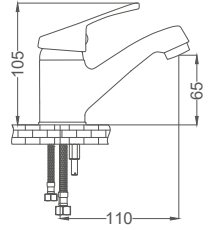

Lavabo Bataryası

Basin Faucet
Batterie de Lavabo
خلاط مغسلة

Kod / Code: SR231
Koli / Pack: 12

Fiyat / Price:

- 35mm Seramik Kartuş
- Tek Gövde, Pirinç Döküm
- Boru Ucu Su Akış Yüksekliği 70mm
- Tek Vidalı Kolay Montaj
- 50cm 1. Kalite Flex Bağlantı
- Çıkış Ucu Uzunluğu 100mm