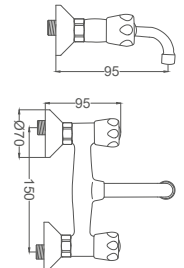

Kuğu Eviye Batarya

Swan Neck Faucet
Batterie Cygne de
خلاط مغسلة بجعة

Kod / Code: BK005

Koli / Pack: 12

Fiyat / Price:

- 360° Salmastra
- Piriç Gövde
- 50cm 1. Kalite Flex Bağlantı
- Tek Vidalı Montaj

Dönerli Lavabo Bataryası

Bathroom Faucet
Batterie de Lavabo
خلاط مجلى دوار

Kod / Code: BK009

Koli / Pack: 12

Fiyat / Price:

- 360° Salmastra
- Piriç Döküm

Sabit Lavabo Bataryası

Basin Faucet - Fixed
Batterie de Lavabo - Fixé
خلاط مغسلة - ثابت

Kod / Code: BK003

Koli / Pack: 12

Fiyat / Price:

- 360° Salmastra
- Piriç Gövde