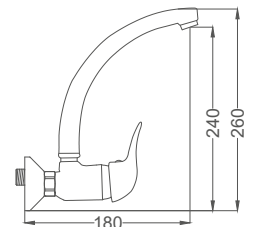

Ters Aplik Eviye Bataryası

Ornamented Kitchen Faucet
Batterie D'évier en Applique
خلاط مجلى شمعدان

Kod / Code: SER112
Koli / Pack: 12

Fiyat / Price:

- 40mm Seramik Kartuş
- Tek Gövde, Pirinç Döküm Pirinç Boru
- Duvardan Çıkış Ucu Uzunluğu 240mm
- Çıkış Ucu Uzunluğu 180mm