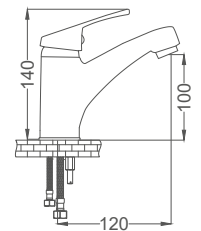

Yüksek Tip Lavabo Bataryası

Basin Faucet
Batterie de Lavabo
خلط مغسلة

Kod / Code: SRN203
Koli / Pack: 12

Fiyat / Price:

- 35mm Seramik Kartuş
- 50cm 1. Kalite Flex Bağlantı
- Tek Vidalı Kolay Montaj
- Boru Ucu Su Akış Yüksekliği 100mm
- Tek Gövde, Piriç Boru
- Çıkış Ucu Uzunluğu 120mm