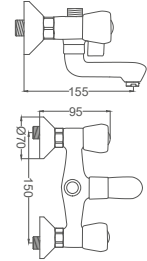

Dönerli Eviye Bataryası

Neck Kitchen Faucet
Batterie Cygne D'évier
خراط مجلى بجعة

Kod / Code: BK002
Koli / Pack: 12

Fiyat / Price:

- 360° Salmastra
- Piriç Döküm