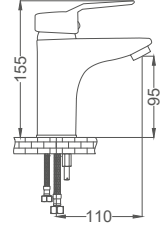

Lavabo Bataryası

Basin Faucet
Batterie de Lavabo
خلط مغسلة

Kod / Code: BR100
Koli / Pack: 12

Fiyat / Price:

- 40mm Seramik Kartuş
- 50cm 1. Kalite Flex Bağlantı
- Tek Vidalı Kolay Montaj
- Boru Ucu Su Akış Yüksekliği 95mm
- Çıkış Ucu Uzunluğu 110mm