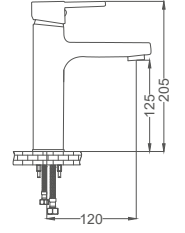

Siyah Altın Kuğu Eviye Bataryası

Black Gold Swan Sink Faucet
Robinet d'évier cygne en or noir

- 35mm Seramik Kartuş
- 50 cm Flex

Kod / Code: EL245-SA
Koli / Pack: 6

Fiyat / Price: