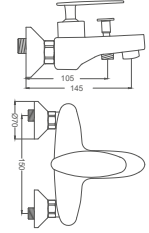

Banyo Bataryası

Bathroom Faucet
Batterie Salle de Bain
خلائ حمام

Kod / Code: PRA103
Koli / Pack: 6

Fiyat / Price:

- 35mm Seramik Kartuş

Eviye Bataryası

Neck Kitchen Faucet
Batterie Cygne D'évier
خلائ مجلى بجة

Kod / Code: PRA102
Koli / Pack: 6

Fiyat / Price:

- 35mm Seramik Kartuş

Lavabo Bataryası

Basin Faucet
Batterie de Lavabo
خلائ مغسلة

Kod / Code: PRA100
Koli / Pack: 6

Fiyat / Price:

- 35mm Seramik Kartuş
- PVD Gold Color

Banyo Bataryası

Bathroom Faucet
Batterie Salle de Bain
خلائ حمام

Kod / Code: VRA103
Koli / Pack: 6

Fiyat / Price:

- 35mm Seramik Kartuş

Eviye Bataryası

Neck Kitchen Faucet
Batterie Cygne D'évier
خلائ مجلى بجة

Kod / Code: VRA102
Koli / Pack: 6

Fiyat / Price:

- 35mm Seramik Kartuş

Lavabo Bataryası

Basin Faucet
Batterie de Lavabo
خلائ مغسلة

Kod / Code: VRA100
Koli / Pack: 6

Fiyat / Price:

- 35mm Seramik Kartuş

25cm Çanak Lavabo Bataryası

Basin Faucet
Batterie de Lavabo
خلائ مغسلة

Kod / Code: VRA107
Koli / Pack: 6

Fiyat / Price:

- 35mm Seramik Kartuş