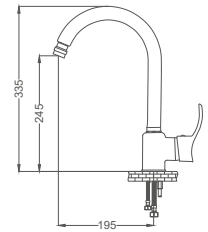

### Altın Kuğu Eviye Bataryası

Swan Neck Kitchen Faucet  
Batterie Cygne D'évier  
خلط مجلى بجة

Kod / Code: AKD102-A

Koli / Pack: 12

Fiyat / Price:

- 40mm Seramik Kartuş
- 50cm 1. Kalite Flex Bağlantı
- Tek Vidalı Kolay Montaj
- Boru Ucu Su Akış Yüksekliği 245mm
- Joystick Perlatör
- Çıkış Ucu Uzunluğu 195mm