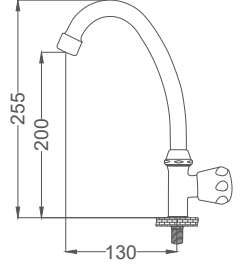

Ultra Tek Girişli Mermer Üstü Lavabo Bataryası

Single Entrance Tabletop Basin Faucet
Batterie de Lavabo - Unique Sur Marbre
خلاط مغسلة - رخام فوقه فردي

- 360 Salmastra
- Piriç Gövde
- 50 cm 1. Kalite Fleks Bağlantı

Kod / Code: ULT208
Koli / Pack: 30

Fiyat / Price: