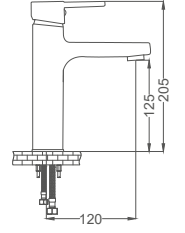

Siyah Krom Kuğu Eviye Bataryası

Black Chrome Swan Neck Sink Faucet
Robinet d'évier col de cygne chromé noir

- 35mm Seramik Kartuş
- 50 cm Flex

Kod / Code: EL245-SK
Koli / Pack: 6
Fiyat / Price: