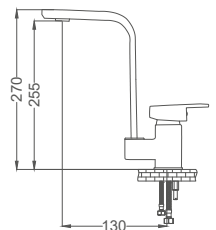

RENKLİ ÜRÜNLERDE STOK VE TERMİN SÜRESİ SORUNUZ.

NOT: Asitik temizleyici maddeler kullanımında garanti dışıdır.

2 YIL GARANTİ