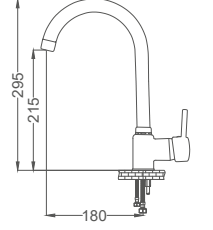

Eviye Bataryası

Kitchen Faucet
Batterie Cygne D'évier
خلائط مجلى شمعدان

Kod / Code: CM109
Koli / Pack: 12

Fiyat / Price:

- 35mm Seramik Kartuş
- Tek Vidalı Kolay Montaj
- Joistik Perlatör
- Boru Ucu Akış Yüksekliği 215mm
- Çıkış Ucu Uzunluğu 180mm
- 50cm 1. Kalite Flex Bağlantı
- Piriç Gövde Piriç Boru