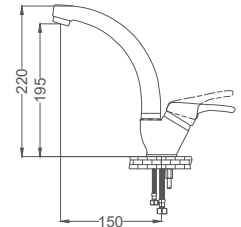

### Tek Girişli Büyük Gövde Kuğu Lavabo Bataryası

Swan Neck Basin Faucet- single  
Batterie Cygne de Lavabo - Unique  
خلاط مغسلة بجعة - فردي

Kod / Code: SRN105

Koli / Pack: 12

Fiyat / Price:

- 35mm Aç-Kapa Kartuş
- Piriç Gövde
- 50 cm 1. Kalite Fleks Bağlantı