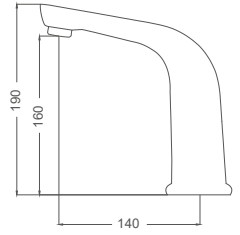

#### Fotoselli Beyaz Batarya

Photocell Controlled Faucet  
Batterie à Photocelles

- Yükseklik 16 cm
- 50cm Flex

**Tek Girişli Kod / Single Entry Code:** FT014-B

**Koli / Pack:** 8

**Fiyat / Price:**

- Yükseklik 16 cm
- 50cm Flex