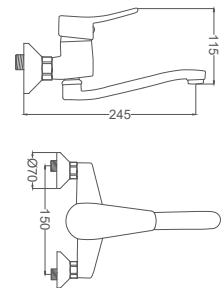

Banyo Bataryası

Bathroom Faucet
Batterie Salle de Bain
خلط حمام

Kod / Code: ASL103
Koli / Pack: 12

Fiyat / Price:

- 40mm Seramik Kartuş
- Tek Gövde, Piriç Döküm
- Duvardan Çıkış Ucu Uzunluğu 140mm

Kuşu Eviye Bataryası

Swan Neck Kitchen Faucet
Batterie Cygne D'évier
خلط مجلى بجة

Kod / Code: ASL102
Koli / Pack: 12

Fiyat / Price:

- 40mm Seramik Kartuş
- Piriç Gövde Piriç Boru
- 50cm 1. Kalite Flex Bağlantı
- Tek Vidalı Kolay Montaj
- Boru Ucu Derinliği 281mm
- Çıkış Ucu Uzunluğu 190mm

Lavabo Bataryası

Basin Faucet
Batterie de Lavabo
خلط مغسلة

Kod / Code: ASL100
Koli / Pack: 12

Fiyat / Price:

- 40mm Seramik Kartuş
- Tek Gövde, Piriç Döküm
- 50cm 1. Kalite Flex Bağlantı
- Tek Vidalı Kolay Montaj
- Boru Ucu Derinliği 75mm
- Çıkış Ucu Uzunluğu 125mm

Kuşu Lavabo Bataryası

Swan Neck Kitchen Faucet
Batterie Cygne D'évier
خلط مغسلة بجة

Kod / Code: ASL101
Koli / Pack: 12

Fiyat / Price:

- 40mm Seramik Kartuş
- Piriç Gövde Piriç Boru
- 50cm 1. Kalite Flex Bağlantı
- Tek Vidalı Kolay Montaj
- Boru Ucu Derinliği 230mm
- Çıkış Ucu Uzunluğu 140mm

Aplik Eviye Bataryası

Ornamented Kitchen Faucet
Batterie D'évier en Applique
خلط مجلى شمعدان

Kod / Code: ASL106
Koli / Pack: 12

Fiyat / Price:

- 40mm Seramik Kartuş
- Tek Gövde, Piriç Döküm, Piriç Boru
- Duvardan Boru Ucu Su Akış Derinliği 245mm