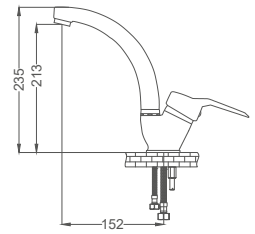

Kuğu Lavabo Bataryası

Swan Neck Kitchen Faucet
Batterie Cygne D'évier
خلط مغسلة بجعة

Kod / Code: BR101
Koli / Pack: 12

Fiyat / Price:

- 40mm Seramik Kartuş
- 50cm 1. Kalite Flex Bağlantı
- Tek Vidalı Kolay Montaj
- Boru Ucu Su Akış Yüksekliği 213mm
- Piriç Boru
- Çıkış Ucu Uzunluğu 152mm