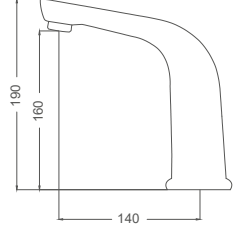

#### Fotoselli Batarya

Photocell Controlled Faucet  
Batterie à Photocelles

- Yükseklik 16 cm
- 50cm Flex

**Tek Girişli Kod / Single Entry Code:** FT014

**Koli / Pack:** 8

**Fiyat / Price:**

- Yükseklik 16 cm
- 50cm Flex