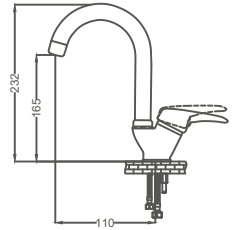

### Lavabo Bataryası

Basin Faucet  
Batterie de Lavabo  
خلاط مغسلة

Kod / Code: DML201

Koli / Pack: 12

Fiyat / Price:

- 40mm Seramik Kartuş
- 50cm 1. Kalite Flex Bağlantı
- Tek Vidalı Kolay Montaj
- Boru Ucu Su Akış Yüksekliği 100mm
- Tek Gövde, Piriç Boru
- Çıkış Ucu Uzunluğu 115mm