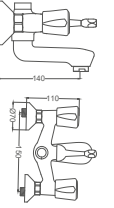

Küresel Banyo Bataryası

Ball Valve Controlled Bathroom Faucet
Robinete Sphérique de Salle de Bain

- 360° Salmastra

Kod / Code: AYL213
Koli / Pack: 12

Fiyat / Price: