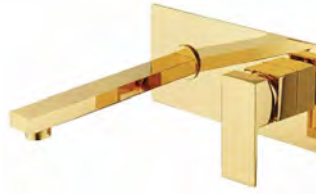

Altın Ankastr Lavabo Bataryası

Bathroom Faucet
Batterie Salle de Bain

- 35 mm Seramik Kartuş

Kod / Code: ANK018-A

Koli / Pack: -

Fiyat / Price: