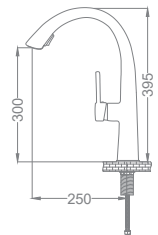

RENKLİ ÜRÜNLERDE STOK VE TERMİN SÜRESİ SORUNUZ.

NOT: Asitik temizleyici maddeler kullanımında garanti dışıdır.

2 YIL GARANTİ