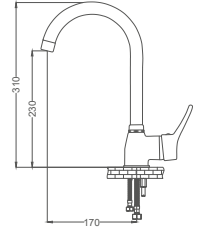

Eviye Bataryası

Kitchen Faucet
Batterie Cygne D'évier
خلائ مجلی شمعدان

Kod / Code: ASF102
Koli / Pack: 12

Fiyat / Price:

- 40mm Seramik Kartuş
- 50cm 1. kalite flex Bağlantı
- Tek Vidalı Kolay Montaj
- Boru Ucu Su Akış Yüksekliği 230mm
- Joistik Perlatör
- Çıkış Ucu Uzunluğu 170mm