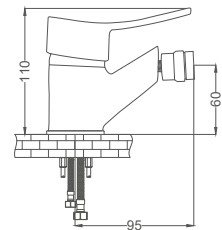

Yüksek Tip Lavabo Bataryası

High Type Faucet
Batterie de Lavabo
خلاط مغسلة

Kod / Code: ASL114
Koli / Pack: 12

Fiyat / Price:

- 40mm Seramik Kartuş
- Tek Gövde, Pirinç Döküm
- 50cm 1. kalite flex Bağlantı
- Tek Vidalı Kolay Montaj
- Boru Ucu Derinliği 145mm
- Çıkış Ucu Uzunluğu 135mm

Spiralli Eviye Bataryası

Pull-Out Kitchen Faucet
Batterie à Evier en Spirale
خلاط مجلى حلزوني

Kod / Code: ASL105
Koli / Pack: 12

Fiyat / Price:

- 40mm Seramik Kartuş
- Pirinç Gövde, Fonk. Pls. El Duşu
- 50cm 1. kalite flex Bağlantı
- Çift Vidalı Montaj
- Boru Ucu Derinliği 178mm
- Çıkış Ucu Uzunluğu 202mm

Gövdeden Dönerli Eviye Bataryası

Kitchen Faucet
Batterie Cygne D'évier
خلاط مجلى شمعدان

Kod / Code: ASL104
Koli / Pack: 12

Fiyat / Price:

- 40mm Seramik Kartuş
- Pirinç Gövde Pirinç Boru
- 50cm 1. kalite flex Bağlantı
- Tek Vidalı Kolay Montaj
- Boru Ucu Derinliği 110mm
- Çıkış Ucu Uzunluğu 220mm

Bide Bataryası

Bidet Faucet
Batterie de Bidet
خلاط جلاس

Kod / Code: ASL107
Koli / Pack: 12

Fiyat / Price:

- 40mm Seramik Kartuş
- 50cm 1. kalite flex Bağlantı
- Çift Vidalı Montaj
- Tek Gövde Pirinç Döküm
- Boru Ucu Derinliği 60mm
- Çıkış Ucu Uzunluğu 95mm
- Joistik Perlatör