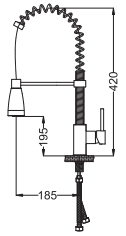

Fiyat / Price:

- 35mm Seramik Kartuş

**Endüstriyel Eviye Bataryası**

Industrial Sink Faucet  
Robinet d'évier industriel

Kod / Code: END006

Koli / Pack: 6

Fiyat / Price:

- 35mm Seramik Kartuş