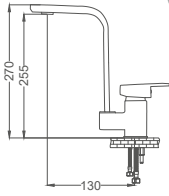

## Kuğu Lavabo Bataryası

Basin Faucet  
Batterie de Lavabo  
خلط مغسلة

- 35mm Seramik Kartuş
- 50cm 1. Kalite Flex Bağlantı

Kod / Code: EL246

Koli / Pack: 6

Fiyat / Price: