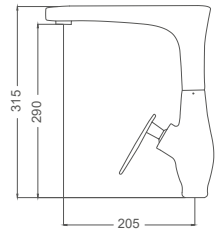

### Eviye Bataryası

Neck Kitchen Faucet  
Batterie Cygne D'évier  
خلائ مجلى بجة

Kod / Code: VRA102  
Koli / Pack: 6

**Fiyat / Price:**

- 35mm Seramik Kartuş