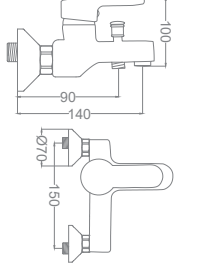

Banyo Bataryası

Bathroom Faucet
Batterie Sallee de Bain
خلاط حمام

Kod / Code: OMG103
Koli / Pack: 6

Fiyat / Price:

- 40mm Seramik Kartuş
- Tek Gövde, Piriç Döküm
- Duvardan Çıkış Ucu Uzunluğu 140mm