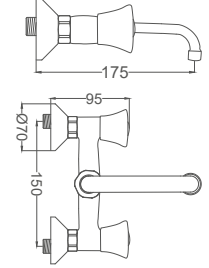

Kuşu Borulu Eviye Bataryası

Swan Neck Kitchen Faucet
Batterie Cygne D'évier
خلاط مجلى بجعة

Kod / Code: ULT209
Koli / Pack: 12
Fiyat / Price:

- 360° Salmastra
- Piriç Gövde