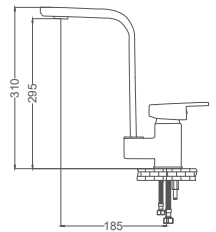

Beyaz Desen Kuğu Lavabo Bataryası

White Pattern Swan Sink Faucet
Robinet d'évier cygne à motif blanc • 35mm Seramik Kartuş
• 50 cm Flex

Kod / Code: EL246-BD
Koli / Pack: 6
Fiyat / Price: