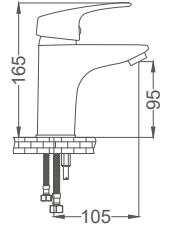

Beyaz Altın Banyo Bataryası

Bathroom Faucet
Batterie Salle de Bain
خلط حمام

Kod / Code: AKD303
Koli / Pack: 12
Fiyat / Price:

- 40mm Seramik Kartuş
- Tek Gövde, Piriç Döküm
- Duvardan Çıkış Ucu Uzunluğu 135mm

Beyaz Altın Lavabo Bataryası

Basin Faucet
Batterie de Lavabo
خلط مغسلة

Kod / Code: AKD300
Koli / Pack: 12
Fiyat / Price:

- 40mm Seramik Kartuş
- 50cm 1. Kalite Flex Bağlantı
- Tek Vidalı Kolay Montaj
- Boru Ucu Su Akış Yüksekliği 100mm
- Çıkış Ucu Uzunluğu 130mm

Beyaz Altın Kuğu Eviye Bataryası

Swan Neck Kitchen Faucet
Batterie Cygne D'évier
خلط مجلى بجة

Kod / Code: AKD302
Koli / Pack: 12
Fiyat / Price:

- 40mm Seramik Kartuş
- 50cm 1. Kalite Flex Bağlantı
- Tek Vidalı Kolay Montaj
- Boru Ucu Su Akış Yüksekliği 245mm
- Joistick Perlatör
- Çıkış Ucu Uzunluğu 195mm

Beyaz Altın Kuğu Lavabo Bataryası

Swan Neck Kitchen Faucet
Batterie Cygne D'évier
خلط مغسلة بجة

Kod / Code: AKD301
Koli / Pack: 12
Fiyat / Price:

- 40mm Seramik Kartuş
- 50cm 1. Kalite Flex Bağlantı
- Tek Vidalı Kolay Montaj
- Boru Ucu Su Akış Yüksekliği 180mm
- Çıkış Ucu Uzunluğu 150mm

RENKLİ ÜRÜNLERDE STOK VE TERMİN SÜRESİ SORUNUZ.

NOT: Asitik temizleyici maddeler kullanımında garanti dışıdır.

2 YIL GARANTİ