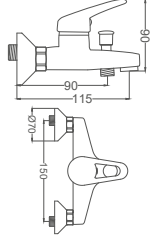

Banyo Bataryası

Bathroom Faucet
Batterie Salle de Bain
خلاط حمام

Kod / Code: LA103
Koli / Pack: 12

Fiyat / Price:

- 35mm Aç-Kapa Kartuş
- Tek Gövde, Pirinç Döküm
- Duvardan Çıkış Ucu Uzunluğu 115mm