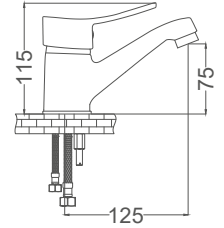

Kuşu Lavabo Bataryası

Swan Neck Kitchen Faucet
Batterie Cygne D'évier
خلط مغسلة بجة

Kod / Code: ASL101
Koli / Pack: 12

Fiyat / Price:

- 40mm Seramik Kartuş
- Piriç Gövde Piriç Boru
- 50cm 1. Kalite Flex Bağlantı
- Tek Vidalı Kolay Montaj
- Boru Ucu Derinliği 230mm
- Çıkış Ucu Uzunluğu 140mm