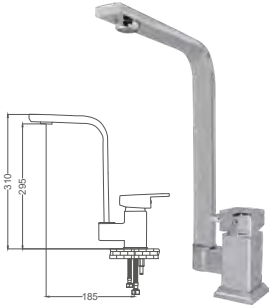

## Aplik Eviye Bataryası

Ornamented Kitchen Faucet  
Batterie D'évier en Applique  
خلط مجلى شمعدان

Kod / Code: EL228

Koli / Pack: 6

Fiyat / Price:

- 35mm Seramik Kartuş
- Tek Gövde Piriç Döküm
- Duvardan Çıkış Ucu Uzunluğu 245mm