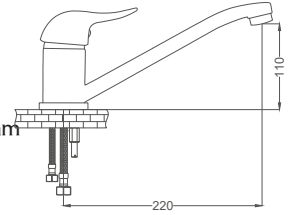

Döner Eviye Bataryası

Kitchen Faucet
Batterie Cygne D'évier
خلاط مجلى شمعدان

Kod / Code: RS221
Koli / Pack: 12

Fiyat / Price:

- 40mm Seramik Kartuş
- 50cm 1. Kalite Flex Bağlantı
- Tek Vidalı Kolay Montaj
- Duvardan Çıkış Ucu Uzunluğu 248mm
- Boru Ucu Su Akış Yüksekliği 178mm
- Piriç Boru

Bide Bataryası

Bidet Faucet
Batterie de Bidet
خلاط مجلس

Kod / Code: RS225
Koli / Pack: 12

Fiyat / Price:

- 40mm Seramik Kartuş
- 50cm 1. Kalite Flex Bağlantı
- Çift Vidalı Montaj
- Tek Gövde Piriç Döküm
- Gövde yüksekliği 110mm
- Boru Ucu Su Akış Yüksekliği 70mm
- Joistik Perlatör