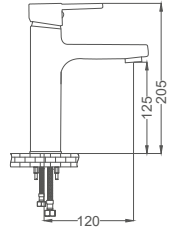

Granit Kuğu Eviye Bataryası

Granite Swan Sink Faucet
Robinet d'évier en granit Swan

- 35mm Seramik Kartuş
- 50 cm Flex

Kod / Code: EL245-GR
Koli / Pack: 6
Fiyat / Price: