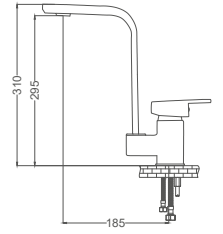

Black Chrome Swan Neck Sink Faucet  
Robinet d'évier col de cygne chromé noir

- 35mm Seramik Kartuş
- 50 cm Flex

Kod / Code: EL245-SK  
Koli / Pack: 6  
Fiyat / Price:

**Siyah Krom Kuğu Lavabo Bataryası**