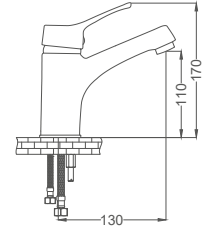

Kuğu Lavabo Bataryası

Swan Neck Kitchen Faucet
Batterie Cygne D'évier
خلائط مغسلة بجعة

Kod / Code: ASF131
Koli / Pack: 12

Fiyat / Price:

- 40mm Seramik Kartuş
- 50cm 1. kalite flex Bağlantı
- Tek Vidalı Kolay Montaj
- Boru Ucu Su Akış Yüksekliği 175mm
- Joistik Perlatör
- Çıkış Ucu Uzunluğu 130mm