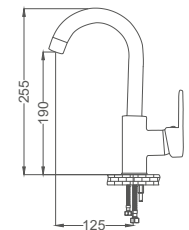

RENKLİ ÜRÜNLERDE STOK VE TERMİN SÜRESİ SORUNUZ.