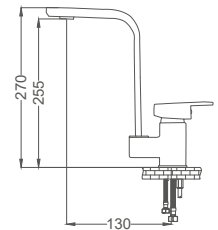

RENKLİ ÜRÜNLERDE STOK VE TERMİN SÜRESİ SORUNUZ.