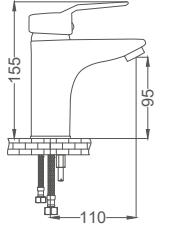

Kuşu Lavabo Bataryası

Swan Neck Kitchen Faucet
Batterie Cygne D'évier
خلاط مغسلة بجعة

Kod / Code: OMG101
Koli / Pack: 12

Fiyat / Price:

- 40mm Seramik Kartuş
- 50cm 1. Kalite Flex Bağlantı
- Tek Vidalı Kolay Montaj
- Boru Ucu Su Akış Yüksekliği 195mm
- Çıkış Ucu Uzunluğu 190mm