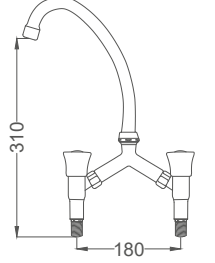

## Köprü Lavabo Bataryası

Bridge Basin Faucet  
Batterie-Pont de Lavabo  
خلاط مغسلة جسر

Kod / Code: ULT230

Koli / Pack: 12

Fiyat / Price:

- 360° Salmastra
- Piriç Gövde
- 50cm 1. Kalite Flex Bağlantı
- Tek Vidalı Montaj