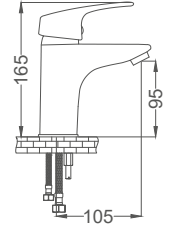

## Beyaz Krom Lavabo Bataryası

Basin Faucet  
Batterie de Lavabo  
خلط مغسلة

Kod / Code: AKD400-K

Koli / Pack: 12

Fiyat / Price:

- 40mm Seramik Kartuş
- 50cm 1. Kalite Flex Bağlantı
- Tek Vidalı Kolay Montaj
- Boru Ucu Su Akış Yüksekliği 100mm
- Çıkış Ucu Uzunluğu 130mm