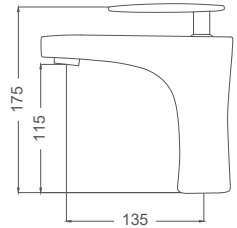

Lavabo Bataryası

Basin Faucet
Batterie de Lavabo
خلائ مغسلة

Kod / Code: VRA100
Koli / Pack: 6

Fiyat / Price:

- 35mm Seramik Kartuş