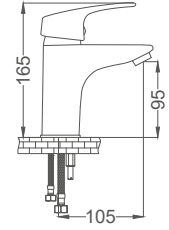

### Altın Lavabo Bataryası

Basin Faucet  
Batterie de Lavabo  
خلط مغسلة

Kod / Code: AKD121-A

Koli / Pack: 12

Fiyat / Price:

- 40mm Seramik Kartuş
- 50cm 1. Kalite Flex Bağlantı
- Tek Vidalı Kolay Montaj
- Boru Ucu Su Akış Yüksekliği 100mm
- Çıkış Ucu Uzunluğu 130mm