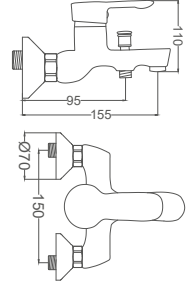

Siyah Altın Lavabo Bataryası

Basin Faucet
Batterie de Lavabo
خلط مغسلة

Kod / Code: ZM200
Koli / Pack: 12
Fiyat / Price:

- 40mm Seramik Kartuş
- Tek Gövde, Piriç Döküm
- 50cm 1. Kalite Flex Bağlantı
- Tek Vidalı Kolay Montaj
- Boru Ucu Su Akış Derinliği 150mm
- Çıkış Ucu Uzunluğu 125mm