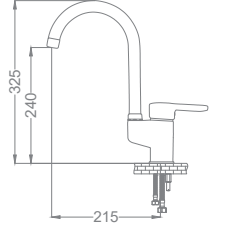

### Kuşu Eviye Bataryası

Swan Neck Kitchen Faucet  
Batterie Cygne D'évier  
خلاط مجلى بجعة

Kod / Code: OMG102  
Koli / Pack: 12

Fiyat / Price:

- 40mm Seramik Kartuş
- 50cm 1. Kalite Flex Bağlantı
- Tek Vidalı Kolay Montaj
- Boru Ucu Su Akış Yüksekliği 240mm
- Çıkış Ucu Uzunluğu 215mm