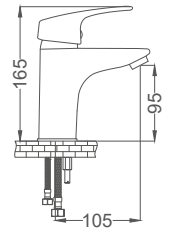

### Lavabo Bataryası

Basin Faucet  
Batterie de Lavabo  
خلائ مغسلة

Kod / Code: AKD100

Koli / Pack: 12

**Fiyat / Price:**

- 40mm Seramik Kartuş
- 50cm 1. Kalite Flex Bağlantı
- Tek Vidalı Kolay Montaj
- Boru Ucu Su Akış Yüksekliği 100mm
- Çıkış Ucu Uzunluğu 130mm