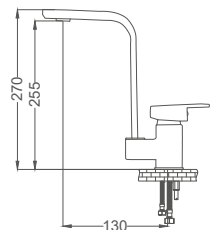

RENKLİ ÜRÜNLERDE STOK VE TERMİN SÜRESİ SORUNUZ.