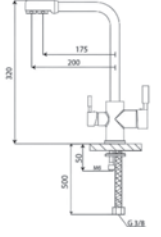

### Arıtma Bataryası

Purification Faucet  
Robinet d'épuration

Kod / Code: BK233

Koli / Pack: 10

Fiyat / Price:

- 35 mm Seramik Kartuş
- 50cm Flex