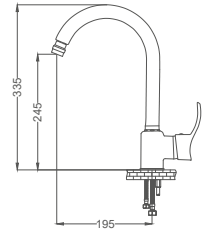

## Beyaz Krom Kuğu Eviye Bataryası

Swan Neck Kitchen Faucet  
Batterie Cygne D'évier  
خلط مجلى بجة

Kod / Code: AKD402-K

Koli / Pack: 12

Fiyat / Price:

- 40mm Seramik Kartuş
- 50cm 1. Kalite Flex Bağlantı
- Tek Vidalı Kolay Montaj
- Boru Ucu Su Akış Yüksekliği 245mm
- Joystick Perlatör
- Çıkış Ucu Uzunluğu 195mm