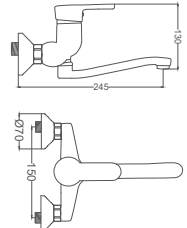

Aplik Eviye Bataryası

Ornamented Kitchen Faucet
Batterie D'évier en Applique
خلاط مجلى شمعدان

Kod / Code: ZRV106
Koli / Pack: 12

Fiyat / Price:

- 35mm Seramik Kartuş
- Tek Gövde, Piriç Döküm
- Duvardan Çıkış Ucu Uzunluğu 240mm