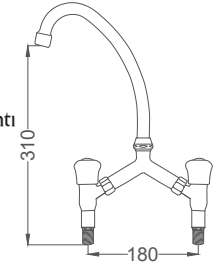

Köprü Lavabo Bataryası

Bridge Basin Faucet
Batterie-Pont de Lavabo
خراط مغسلة جسر

Kod / Code: BK230
Koli / Pack: 12

Fiyat / Price:

- 360° Salmastra
- Piriç Gövde
- 50cm 1. Kalite Flex Bağlantı
- Tek Vidalı Montaj

Banyo Bataryası

Bathroom Faucet
Batterie Salle de Bain
خراط حمام

Kod / Code: BK001
Koli / Pack: 12

Fiyat / Price:

- 360° Salmastra
- Piriç Döküm