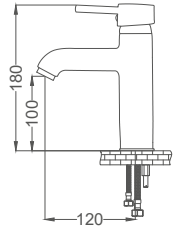

Banyo Bataryası

Bathroom Faucet
Batterie Salle de Bain
خلاط حمام

Kod / Code: CM103
Koli / Pack: 12
Fiyat / Price:

- 35mm Seramik Kartuş
- Tek Gövde, Pirinç Döküm
- Duvardan Çıkış Ucu Uzunluğu 135mm

Eviye Bataryası

Kitchen Faucet
Batterie Cygne D'évier
خلاط مجلى شمعدان

Kod / Code: CM107
Koli / Pack: 12
Fiyat / Price:

- 35mm Seramik Kartuş
- Tek Vidalı Kolay Montaj
- Boru Ucu Akış Yüksekliği 230mm
- Çıkış Ucu Uzunluğu 195mm
- 50cm 1. Kalite Flex Bağlantı
- Pirinç Gövde, Pirinç Boru

Lavabo Bataryası

Basin Faucet
Batterie de Lavabo
خلاط مغسلة

Kod / Code: CM100
Koli / Pack: 12
Fiyat / Price:

- 35mm Seramik Kartuş
- Tek Gövde, Pirinç Döküm
- Boru Ucu Su Akış Yüksekliği 100mm
- Çıkış Ucu Uzunluğu 120mm
- Tek Vidalı Kolay Montaj
- 50cm 1. Kalite Flex Bağlantı

Lavabo Bataryası

Basin Faucet
Batterie de Lavabo
خلاط مغسلة

Kod / Code: CM106
Koli / Pack: 12
Fiyat / Price:

- 35mm Seramik Kartuş
- Tek Vidalı Kolay Montaj
- Joistik Perlatör
- Boru Ucu Akış Yüksekliği 170mm
- Çıkış Ucu Uzunluğu 150mm
- 50cm 1. Kalite Flex Bağlantı
- Pirinç Gövde, Pirinç Boru