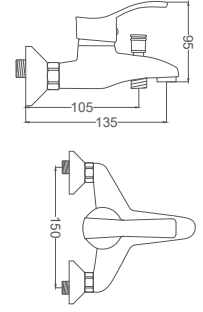

### Kuğu Eviye Bataryası

Swan Neck Kitchen Faucet  
Batterie Cygne D'évier  
خلائ مجلى بجة

Kod / Code: AKD102

Koli / Pack: 12

**Fiyat / Price:**

- 40mm Seramik Kartuş
- 50cm 1. Kalite Flex Bağlantı
- Tek Vidalı Kolay Montaj
- Boru Ucu Su Akış Yüksekliği 245mm
- Joystick Perlatör
- Çıkış Ucu Uzunluğu 195mm