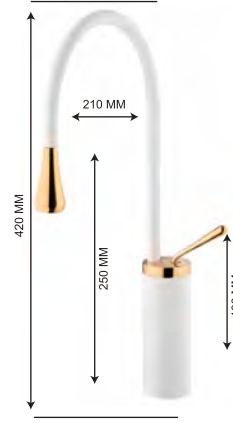

Beyaz Altın Lavabo Bataryası

White Gold Sink Faucet
Robinet d'évier en or blanc

- 25'lik Özel Kartuş
- 50cm Flex

Kod / Code: DML001-BA
Koli / Pack: 12

Fiyat / Price: