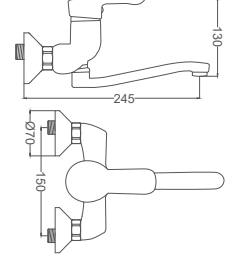

Kuğu Eviye Bataryası

Swan Neck Kitchen Faucet
Batterie Cygne D'évier
خلاط مجلى بجعة

Kod / Code: ZM104
Koli / Pack: 12
Fiyat / Price:

- 40mm Seramik Kartuş
- 50cm 1. Kalite Flex Bağlantı
- Tek Vidalı Kolay Montaj