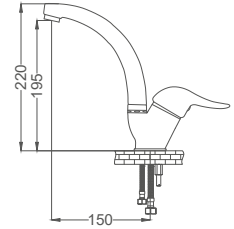

Aplik Eviye Bataryası

Ornamented Kitchen Faucet
Batterie D'évier en Applique
خلاط مجلى شمعدان

Kod / Code: SER106
Koli / Pack: 12

Fiyat / Price:

- 40mm Seramik Kartuş
- Tek Gövde, Piriç Döküm
- Duvardan Çıkış Ucu Uzunluğu 245mm
- Piriç Boru