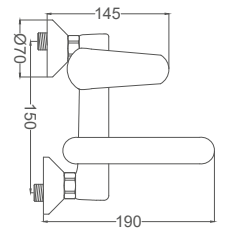

Applik Eviye Bataryası

Ornamented Kitchen Faucet
Batterie D'évier en Applique
خلائ مغسلة بجة

Kod / Code: ASF106
Koli / Pack: 12

Fiyat / Price:

- 40mm Seramik Kartuş
- Tek Gövde, Pirinç Döküm
- Duvardan Çıkış Ucu Uzunluğu 190mm