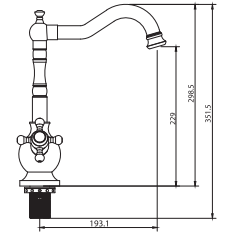

Lavabo Bataryası

Basin Faucet
Batterie de Lavabo
خلائ مغللة

Kod / Code: ANT100
Koli / Pack: 6

Fiyat / Price:

- Aç - Kapa