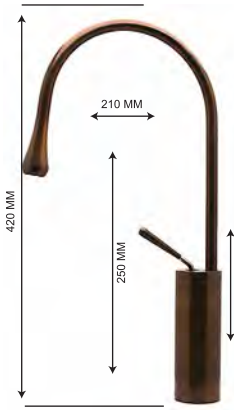

Eskitme Lavabo Bataryası

Chrome Sink Faucet
Robinet d'évier chromé

- 25'lik Özel Kartuş
- 50cm Flex

Kod / Code: DML001-E
Koli / Pack: 12

Fiyat / Price: