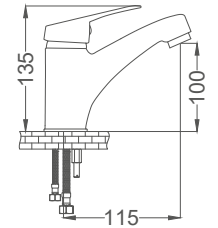

Yüksek Tip Lavabo Bataryası

Basin Faucet
Batterie de Lavabo
خلاط مغسلة

Kod / Code: LA203
Koli / Pack: 12

Fiyat / Price:

- 35mm Seramik Kartuş
- 50cm 1. Kalite Flex Bağlantı
- Tek Vidalı Kolay Montaj
- Boru Ucu Su Akış Yüksekliği 100mm
- Tek Gövde, Pirinç Boru
- Çıkış Ucu Uzunluğu 115mm