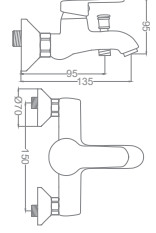

Banyo Bataryası

Bathroom Faucet
Batterie Salle de Bain
خلاط حمام

Kod / Code: ZRV103
Koli / Pack: 12

Fiyat / Price:

- 35mm Seramik Kartuş
- Tek Gövde, Piriç Döküm
- Duvardan Çıkış Ucu Uzunluğu 135mm