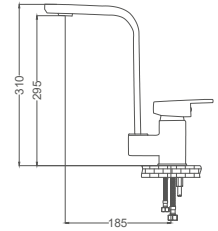

Siyah Kuğu Lavabo Bataryası

Black Swan Sink Faucet
Robinet d'évier Black Swan

- 35mm Seramik Kartuş
- 50 cm Flex

Kod / Code: EL246-S
Koli / Pack: 6
Fiyat / Price: