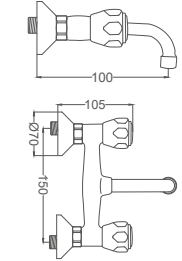

Dönerli Lavabo Bataryası

Eagle Faucet
Batterie de Lavabo
خلاط نسر

Kod / Code: UZYZ201
Koli / Pack: 12

Fiyat / Price:

- 360° Salmastra
- Piriç Gövde