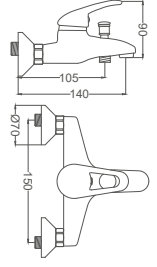

### Kuşu Eviye Bataryası

Swan Neck Kitchen Faucet  
Batterie Cygne D'évier  
خلاط مجلى بجعة

Kod / Code: RS223

Koli / Pack: 12

**Fiyat / Price:**

- 40mm Seramik Kartuş
- 50cm 1. Kalite Flex Bağlantı
- Tek Vidalı Kolay Montaj
- Boru Ucu Su Akış Yüksekliği 280mm
- Pirinç Boru
- Çıkış Ucu Uzunluğu 190mm