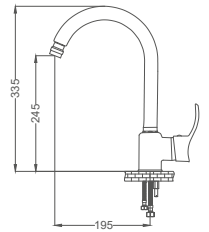

Beyaz Altın Kuğu Eviye Bataryası

Swan Neck Kitchen Faucet
Batterie Cygne D'évier
خلط مجلى بجة

Kod / Code: AKD302
Koli / Pack: 12
Fiyat / Price:

- 40mm Seramik Kartuş
- 50cm 1. Kalite Flex Bağlantı
- Tek Vidalı Kolay Montaj
- Boru Ucu Su Akış Yüksekliği 245mm
- Joistick Perlatör
- Çıkış Ucu Uzunluğu 195mm