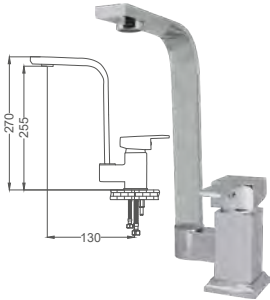

## Kuğu Eviye Bataryası

Neck Kitchen Faucet  
Batterie Cygne D'évier  
خلط مجلى بجعة

- 35mm Seramik Kartuş
- 50cm 1. Kalite Flex Bağlantı

Kod / Code: EL202

Koli / Pack: 6

Fiyat / Price:

Fiyat / Price: