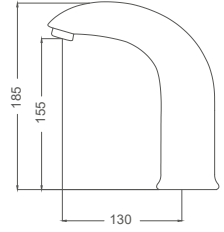

#### Fotoselli Beyaz Batarya

Photocell Controlled Faucet  
Batterie à Photocelles

- Yükseklik 16 cm
- 50cm Flex

**Tek Girişli Kod / Single Entry Code:** FT012-B

**Koli / Pack:** 8

**Fiyat / Price:**

- Yükseklik 16 cm
- 50cm Flex