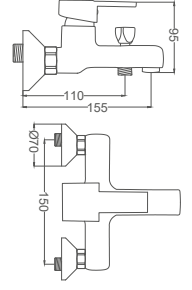

Siyah Altın Lavabo Bataryası

Black Gold Sink Faucet
Robinet d'évier en or noir

- 35mm Seramik Kartuş
- 50 cm Flex

Kod / Code: EL227-SA
Koli / Pack: 6

Fiyat / Price: