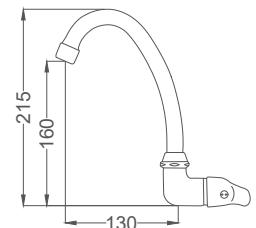

Tek Girişli Duvardan Lavabo Bataryası

Single Entrance Wall Mounted Faucet
Batterie D'évier-Unique Avec Sortie Du Mur
خلاط مغسلة - فردي

Kod / Code: SR233

Koli / Pack: 30

Fiyat / Price:

- 25mm Aç-Kapa Kartuş
- Piriç Gövde