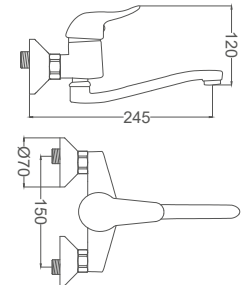

Banyo Bataryası

Bathroom Faucet
Batterie Salle de Bain
خلاط حمام

Kod / Code: SER103
Koli / Pack: 12

Fiyat / Price:

- 40mm Seramik Kartuş
- Tek Gövde, Piriç Döküm
- Duvardan Çıkış Ucu Uzunluğu 140mm

Kuşu Eviye Bataryası

Swan Neck Kitchen Faucet
Batterie Cygne D'évier
خلاط مجلى بجة

Kod / Code: SER102
Koli / Pack: 12

Fiyat / Price:

- 40mm Seramik Kartuş
- Piriç Gövde Piriç Boru
- 50cm 1. Kalite Flex Bağlantı
- Tek Vidalı Kolay Montaj
- Boru Ucu Su Akış Yüksekliği 250mm
- Çıkış Ucu Uzunluğu 155mm

Yüksek Tip Lavabo Bataryası

High Type Faucet
Batterie de Lavabo
خلاط مغسلة

Kod / Code: SER114
Koli / Pack: 12

Fiyat / Price:

- 40mm Seramik Kartuş
- Tek Gövde, Piriç Döküm
- 50cm 1. Kalite Flex Bağlantı
- Tek Vidalı Kolay Montaj
- Boru Ucu Derinliği 110mm
- Çıkış Ucu Uzunluğu 140mm

Kuşu Lavabo Bataryası

Swan Neck Kitchen Faucet
Batterie Cygne D'évier
خلاط مغسلة بجة

Kod / Code: SER101
Koli / Pack: 12

Fiyat / Price:

- 40mm Seramik Kartuş
- Piriç Gövde Piriç Boru
- 50cm 1. Kalite Flex Bağlantı
- Tek Vidalı Kolay Montaj
- Boru Ucu Su Akış Yüksekliği 195mm
- Çıkış Ucu Uzunluğu 150mm

Aplik Eviye Bataryası

Ornamented Kitchen Faucet
Batterie D'évier en Applique
خلاط مجلى شمعدان

Kod / Code: SER106
Koli / Pack: 12

Fiyat / Price:

- 40mm Seramik Kartuş
- Tek Gövde, Piriç Döküm
- Duvardan Çıkış Ucu Uzunluğu 245mm
- Piriç Boru