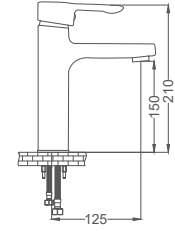

Lavabo Bataryası

Basin Faucet
Batterie de Lavabo
خلائط مغسلة

Kod / Code: ASM100
Koli / Pack: 12

Fiyat / Price: 3,950,00₺

- 40mm Seramik Kartuş
- Tek Gövde, Piriç Döküm
- 50cm 1. Kalite Flex Bağlantı
- Tek Vidalı Kolay Montaj
- Boru Ucu Su Akış Derinliği 150mm
- Çıkış Ucu Uzunluğu 125mm