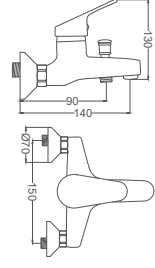

### Kuđu Eviye Bataryası

Swan Neck Kitchen Faucet  
Batterie Cygne D'évier  
خلاط مجلى بجة

Kod / Code: **BMK016**

Koli / Pack: **12**

**Fiyat / Price:**

- 40mm Seramik Kartuş
- 50cm 1. Kalite Flex Bađlantı
- Tek Vidalı Kolay Montaj
- Boru Ucu Su Akıř Yükleđliđi 235mm
- Piriñ Boru
- Çıkıř Ucu Uzunluđu 190mm