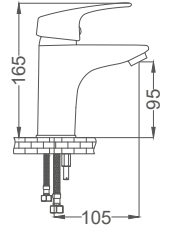

Banyo Bataryası

Bathroom Faucet
Batterie Salle de Bain
خلاط حمام

Kod / Code: RS220

Koli / Pack: 12

Fiyat / Price:

- 40mm Seramik Kartuş
- Tek Gövde, Pirinç Döküm
- Duvardan Çıkış Ucu Uzunluğu 140mm

Kuşu Eviye Bataryası

Swan Neck Kitchen Faucet
Batterie Cygne D'évier
خلاط مجلى بجعة

Kod / Code: RS223

Koli / Pack: 12

Fiyat / Price:

- 40mm Seramik Kartuş
- 50cm 1. Kalite Flex Bağlantı
- Tek Vidalı Kolay Montaj
- Boru Ucu Su Akış Yüksekliği 280mm
- Pirinç Boru
- Çıkış Ucu Uzunluğu 190mm

Lavabo Bataryası

Basin Faucet
Batterie de Lavabo
خلاط مغسلة

Kod / Code: RS114

Koli / Pack: 12

Fiyat / Price:

- 40mm Seramik Kartuş
- Tek Gövde, Pirinç Döküm
- 50cm 1. Kalite Flex Bağlantı
- Çift Vidalı Montaj
- Boru Ucu Su Akış Yüksekliği 70mm
- Çıkış Ucu Uzunluğu 110mm

Kuşu Lavabo Bataryası

Swan Neck Kitchen Faucet
Batterie Cygne D'évier
خلاط مغسلة بجعة

Kod / Code: RS229

Koli / Pack: 12

Fiyat / Price:

- 40mm Seramik Kartuş
- 50cm 1. Kalite Flex Bağlantı
- Tek Vidalı Kolay Montaj
- Boru Ucu Su Akış Yüksekliği 230mm
- Pirinç Boru
- Çıkış Ucu Uzunluğu 140mm

Aplık Eviye Bataryası

Ornamented Kitchen Faucet
Batterie D'évier en Applique
خلاط مجلى شمعدان

Kod / Code: RS230

Koli / Pack: 12

Fiyat / Price:

- 40mm Seramik Kartuş
- Tek Gövde, Pirinç Döküm
- Duvardan Çıkış Ucu Uzunluğu 245mm
- Pirinç Boru