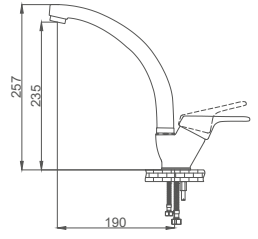

### Kuşu Eviye Bataryası

Swan Neck Kitchen Faucet  
Batterie Cygne D'évier  
خلاط مجلى بجعة

Kod / Code: RS223

Koli / Pack: 12

**Fiyat / Price:**

- 40mm Seramik Kartuş
- 50cm 1. Kalite Flex Bağlantı
- Tek Vidalı Kolay Montaj
- Boru Ucu Su Akış Yüksekliği 280mm
- Pirinç Boru
- Çıkış Ucu Uzunluğu 190mm