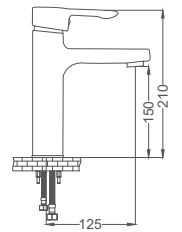

### Yüksek Tip Lavabo Bataryası

Basin Faucet  
Batterie de Lavabo  
خلاط مغسلة

Kod / Code: ZM100

Koli / Pack: 12

Fiyat / Price:

- 40mm Seramik Kartuş
- Tek Gövde, Piriç Döküm
- 50cm 1. Kalite Flex BağlantıB
- Tek Vidalı Kolay Montaj