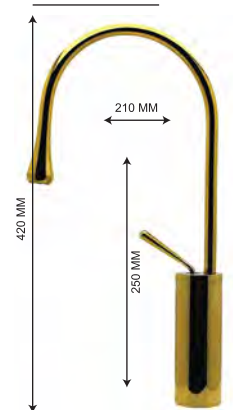

Altın Lavabo Bataryası

Chrome Sink Faucet
Robinet d'évier chromé

- 25'lik Özel Kartuş
- 50cm Flex

Kod / Code: DML001-A
Koli / Pack: 12

Fiyat / Price:

RENKLİ ÜRÜNLERDE STOK VE TERMİN SÜRESİ SORUNUZ.