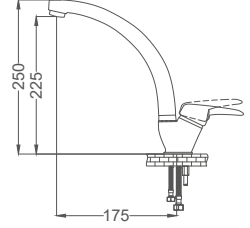

### Kuşu Eviye Bataryası

Swan Neck Kitchen Faucet  
Batterie Cygne D'évier  
خلاط مجلى بجعة

Kod / Code: LA102  
Koli / Pack: 12

**Fiyat / Price:**

- 35mm Seramik Kartuş
- 50cm 1. Kalite Flex Bağlantı
- Tek Vidalı Kolay Montaj
- Boru Ucu Su Akış Yüksekliği 225mm
- Çıkış Ucu Uzunluğu 175mm