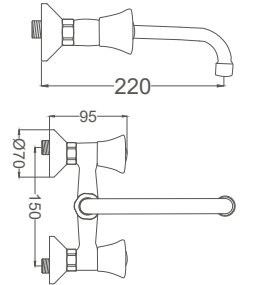

## Dönerli Eviye Bataryası

Neck Kitchen Faucet  
Batterie Cygne D'évier  
خلاط مجلى بجعة

Kod / Code: ULT200

Koli / Pack: 12

Fiyat / Price:

- 360° Salmastra
- Piriç Gövde