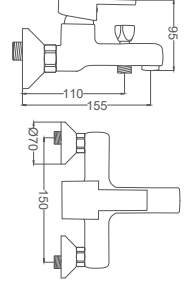

Siyah Krom Lavabo Bataryası

Black Chrome Sink Faucet
Robinet d'évier chromé noir

- 35mm Seramik Kartuş
- 50 cm Flex

Kod / Code: EL227-SK
Koli / Pack: 6
Fiyat / Price: