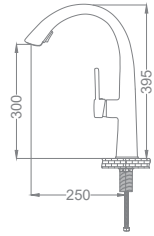

**Krom Spiralli Eviye Bataryası**

Neck Kitchen Faucet  
Batterie Cygne D'évier  
خلاط مجلى بجعة

Kod / Code: DVA004

Koli / Pack: 6

**Fiyat / Price:**

- 35mm Seramik Kartuş
- Tek Gövde, Piriç Döküm
- 50 Cm 1. kalite flex Bağlantı
- Tek Vidalı Kolay Montaj
- Nelon Hortumu