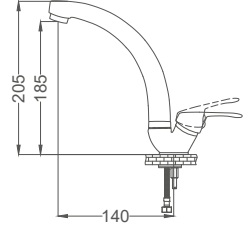

### Tek Girişli Mermer Üstü Lavabo Bataryası

Single Entrance Tabletop Basin Faucet  
Batterie de Lavabo - Unique Sur Marbre  
خلاط مغسلة - رخام فوقه فردي

Kod / Code: SR241

Koli / Pack: 30

Fiyat / Price:

- 25mm Aç-Kapa Kartuş
- Piriç Gövde
- 50 cm 1. Kalite Fleks Bağlantı
- Tek Vidalı Kolay Montaj