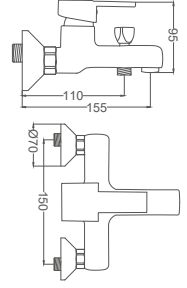

Beyaz Desen Lavabo Bataryası

White Patterned Sink Faucet
Robinet d'évier blanc à motifs • 35mm Seramik Kartuş
• 50 cm Flex

Kod / Code: EL227-BD
Koli / Pack: 6
Fiyat / Price: