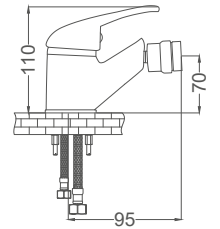

Döner Lavabo Bataryası

Rotating Basin Faucet
Batterie de Lavabo Tournant
خلاط مغسلة جسم دوار

Kod / Code: RS228
Koli / Pack: 12

Fiyat / Price:

Kuaför Bataryası

Batarya Takımı
Kod / Code: KUA001
Koli / Pack: -

Fiyat / Price:

Tek El Duşu
Kod / Code: KUA002
Koli / Pack: -

Fiyat / Price:

- 40mm Seramik Kartuş
- 50 cm Flex