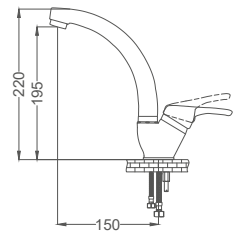

Kuşu Lavabo Bataryası

Swan Neck Kitchen Faucet
Batterie Cygne D'évier
خلط مغسلة بجة

Kod / Code: SRN101
Koli / Pack: 12

Fiyat / Price:

- 35mm Seramik Kartuş
- 50cm 1. Kalite Flex Bağlantı
- Tek Vidalı Kolay Montaj
- Boru Ucu Su Akış Yüksekliği 195mm
- Çıkış Ucu Uzunluğu 150mm