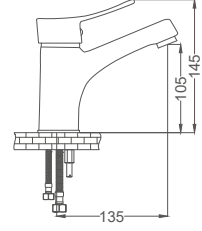

Yüksek Tip Lavabo Bataryası

High Type Faucet
Batterie de Lavabo
خلاط مغسلة

Kod / Code: ASL114
Koli / Pack: 12

Fiyat / Price:

- 40mm Seramik Kartuş
- Tek Gövde, Pirinç Döküm
- 50cm 1. kalite flex Bağlantı
- Tek Vidalı Kolay Montaj
- Boru Ucu Derinliği 145mm
- Çıkış Ucu Uzunluğu 135mm

Spiralli Eviye Bataryası

Pull-Out Kitchen Faucet
Batterie à Evier en Spirale
خلاط مجلى حلزوني

Kod / Code: ASL105
Koli / Pack: 12

Fiyat / Price:

- 40mm Seramik Kartuş
- Pirinç Gövde, Fonk. Pls. El Duşu
- 50cm 1. kalite flex Bağlantı
- Çift Vidalı Montaj
- Boru Ucu Derinliği 178mm
- Çıkış Ucu Uzunluğu 202mm

Gövdeden Dönerli Eviye Bataryası

Kitchen Faucet
Batterie Cygne D'évier
خلاط مجلى شمعدان

Kod / Code: ASL104
Koli / Pack: 12

Fiyat / Price:

- 40mm Seramik Kartuş
- Pirinç Gövde Pirinç Boru
- 50cm 1. kalite flex Bağlantı
- Tek Vidalı Kolay Montaj
- Boru Ucu Derinliği 110mm
- Çıkış Ucu Uzunluğu 220mm

Bide Bataryası

Bidet Faucet
Batterie de Bidet
خلاط جلاس

Kod / Code: ASL107
Koli / Pack: 12

Fiyat / Price:

- 40mm Seramik Kartuş
- 50cm 1. kalite flex Bağlantı
- Çift Vidalı Montaj
- Tek Gövde Pirinç Döküm
- Boru Ucu Derinliği 60mm
- Çıkış Ucu Uzunluğu 95mm
- Joistik Perlatör