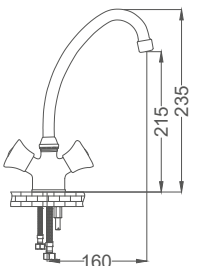

## Kuğu Batarya

Swan Neck Faucet  
Batterie Cygne de  
خلاط مغسلة بجعة

Kod / Code: ULT205

Koli / Pack: 12

Fiyat / Price:

- 360° Salmastra
- Piriç Gövde
- 50cm 1. Kalite Flex Bağlantı
- Tek Vidalı Kolay Montaj