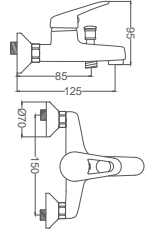

Banyo Bataryası

Bathroom Faucet
Batterie Salle de Bain
خلاط حمام

Kod / Code: SR230
Koli / Pack: 12

Fiyat / Price:

- 35mm Seramik Kartuş
- Tek Gövde, Pirinç Döküm
- Duvardan Çıkış Ucu Uzunluğu 125mm