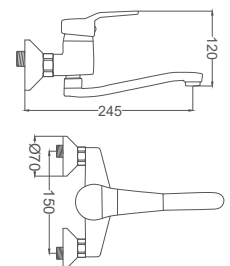

Aplik Eviye Bataryası

Ornamented Kitchen Faucet
Batterie D'évier en Applique
خلط مجلى شمعدان

Kod / Code: BR104
Koli / Pack: 12

Fiyat / Price:

- 40mm Seramik Kartuş
- Tek Gövde, Piriç Döküm
- Duvardan Çıkış Ucu Uzunluğu 245mm
- Piriç Boru