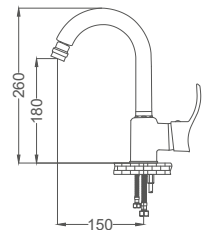

## Beyaz Krom Kuğu Lavabo Bataryası

Swan Neck Kitchen Faucet  
Batterie Cygne D'évier  
خلط مغسلة بجة

Kod / Code: AKD401-K

Koli / Pack: 12

Fiyat / Price:

- 40mm Seramik Kartuş
- 50cm 1. Kalite Flex Bağlantı
- Tek Vidalı Kolay Montaj
- Boru Ucu Su Akış Yüksekliği 180mm
- Çıkış Ucu Uzunluğu 150mm