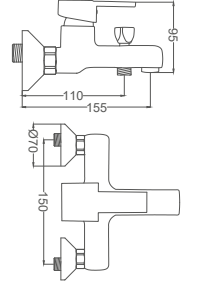

Granit Lavabo Bataryası

Granite Sink Faucet
Robinet d'évier en granit

- 35mm Seramik Kartuş
- 50 cm Flex

Kod / Code: EL227-GR
Koli / Pack: 6
Fiyat / Price: