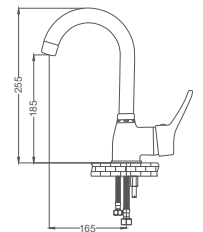

Kuğu Lavabo Bataryası

Swan Neck Kitchen Faucet
Batterie Cygne D'évier
خلائ مغسلة بجة

Kod / Code: ASF101
Koli / Pack: 12

Fiyat / Price:

- 40mm Seramik Kartuş
- 50cm 1. kalite flex Bağlantı
- Tek Vidalı Kolay Montaj
- Boru Ucu Su Akış Yüksekliği 185mm
- Joistik Perlatör
- Çıkış Ucu Uzunluğu 165mm