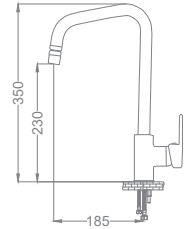

Yatık Eviye Bataryası

Neck Kitchen Faucet
Batterie Cygne D'évier
خلاط مجلى بجة

Kod / Code: ZRV104
Koli / Pack: 12

Fiyat / Price:

- 35mm Seramik Kartuş
- 50cm 1. Kalite Flex Bağlantı
- Tek Vidalı Kolay Montaj
- Boru Ucu Su Akış Yüksekliği 230mm
- Açılı Eğik Boru
- Çıkış Ucu Uzunluğu 185mm