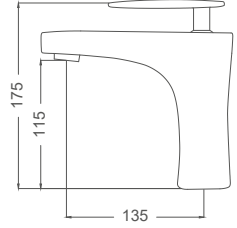

Lavabo Bataryası

Basin Faucet
Batterie de Lavabo
خلائ مغسلة

Kod / Code: PRA100
Koli / Pack: 6

Fiyat / Price:

- 35mm Seramik Kartuş
- PVD Gold Color

Banyo Bataryası

Bathroom Faucet
Batterie Salle de Bain
خلائ حمام

Kod / Code: VRA103
Koli / Pack: 6

Fiyat / Price:

- 35mm Seramik Kartuş