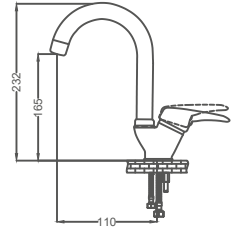

Baston Kuşu Lavabo Bataryası

Swan Neck Kitchen Faucet
Batterie Cygne D'évier
خلاط مغسلة بجعة

Kod / Code: LA201
Koli / Pack: 12

Fiyat / Price:

- 35mm Seramik Kartuş
- 50cm 1. Kalite Flex Bağlantı
- Tek Vidalı Kolay Montaj
- Boru Ucu Su Akış Yüksekliği 225mm
- Çıkış Ucu Uzunluğu 175mm