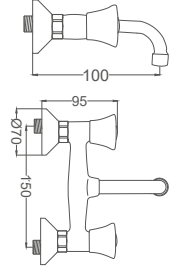

Dönerli Lavabo Bataryası

Bathroom Faucet
Batterie de Lavabo
خلاط مجلى دوار

Kod / Code: ULT201
Koli / Pack: 12
Fiyat / Price:

- 360° Salmastra
- Piriç Gövde