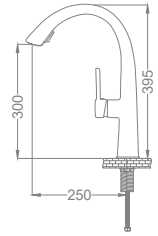

Eviye Bataryası

Neck Kitchen Faucet
Batterie Cygne D'évier
خلاط مجلى بجعة

Kod / Code: DVA009
Koli / Pack: 6

Fiyat / Price:

- 35mm Seramik Kartuş
- Tek Gövde, Piriç Döküm
- 50 Cm 1. kalite flex Bağlantı
- Tek Vidalı Kolay Montaj
- Nelon Hortumu