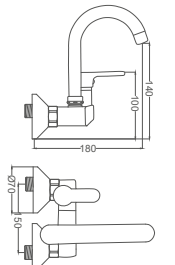

Kuğu Lavabo Bataryası

Swan Neck Kitchen Faucet
Batterie Cygne D'évier
خلائط مغسلة بجة

Kod / Code: CM108
Koli / Pack: 12

Fiyat / Price:

- 35mm Seramik Kartuş
- Tek Vidalı Kolay Montaj
- Boru Ucu Akış Yüksekliği 170mm
- Çıkış Ucu Uzunluğu 130mm
- 50cm 1. Kalite Flex Bağlantı
- Piriç Gövde Piriç Boru

Eviye Bataryası

Kitchen Faucet
Batterie Cygne D'évier
خلائط مجلى شمعدان

Kod / Code: CM109
Koli / Pack: 12

Fiyat / Price:

- 35mm Seramik Kartuş
- Tek Vidalı Kolay Montaj
- Joistik Perlatör
- Boru Ucu Akış Yüksekliği 215mm
- Çıkış Ucu Uzunluğu 180mm
- 50cm 1. Kalite Flex Bağlantı
- Piriç Gövde Piriç Boru

Cam Önü Eviye Bataryası

Kitchen Faucet
Batterie Cygne D'évier
خلائط مجلى شمعدان

Kod / Code: CMN001
Koli / Pack: 12

Fiyat / Price:

- 35mm Seramik Kartuş
- Tek Vidalı Kolay Montaj
- Joistik Perlatör
- Boru Ucu Akış Yüksekliği 215mm
- Çıkış Ucu Uzunluğu 180mm
- 50cm 1. Kalite Flex Bağlantı
- Piriç Gövde Piriç Boru

Üstten Borulu Aplike Eviye Bataryası

Ornamented Kitchen Faucet
Batterie D'évier en Applique
خلائط مجلى شمعدان

Kod / Code: CM136
Koli / Pack: 12

Fiyat / Price:

- 35mm Seramik Kartuş
- Boru Ucu Akış Yüksekliği 140mm
- Çıkış Ucu Uzunluğu 180mm