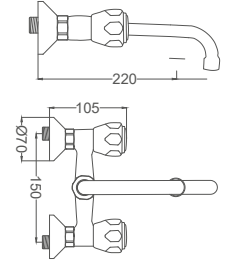

Banyo Bataryası

Bathroom Faucet
Batterie Salle de Bain
خلاط حمام

Kod / Code: UZYZ03
Koli / Pack: 12

Fiyat / Price:

- 360° Salmastra
- Piriç Döküm

Dönerli Eviye Bataryası

Neck Kitchen Faucet
Batterie Cygne D'évier
خلاط مجلى بجة

Kod / Code: UZYZ200
Koli / Pack: 12

Fiyat / Price:

- 360° Salmastra
- Piriç Döküm

Kuşu Eviye Bataryası

Swan Neck Kitchen Faucet
Batterie Cygne D'évier
خلاط مغسلة بجة

Kod / Code: UZYZ205
Koli / Pack: 12

Fiyat / Price:

- 360° Salmastra
- Piriç Döküm
- 50cm 1. Kalite Flex Bağlantı
- Tek Vidalı Kolay Montaj

Sabit Lavabo Bataryası

Basin Faucet - Fixed
Batterie de Lavabo - Fixé
خلاط مغسلة - ثابت

Kod / Code: UZYZ202
Koli / Pack: 12

Fiyat / Price:

- 360° Salmastra
- Piriç Gövde

Dönerli Lavabo Bataryası

Eagle Faucet
Batterie de Lavabo
خلاط نسر

Kod / Code: UZYZ201
Koli / Pack: 12

Fiyat / Price:

- 360° Salmastra
- Piriç Gövde