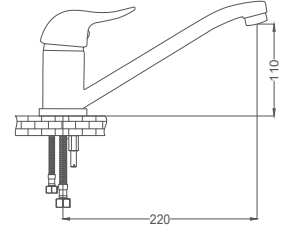

### Döner Eviye Bataryası

Kitchen Faucet  
Batterie Cygne D'évier  
خلائط مجلى شمعدان

Kod / Code: BMK116

Koli / Pack: 12

Fiyat / Price:

- 40mm Seramik Kartuş
- 50cm 1. Kalite Flex Bağlantı
- Tek Vidalı Kolay Montaj
- Boru Ucu Su Akış Yüksekliği 178mm
- Çıkış Ucu Uzunluğu 248mm
- Piriç Boru