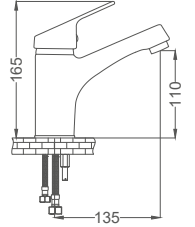

### Yüksek Tip Lavabo Bataryası

Basin Faucet  
Batterie de Lavabo  
خلاط مغسلة

Kod / Code: DML114

Koli / Pack: 12

Fiyat / Price:

- 40mm Seramik Kartuş
- 50cm 1. Kalite Flex Bağlantı
- Tek Vidalı Kolay Montaj
- Boru Ucu Su Akış Yüksekliği 100mm
- Tek Gövde, Piriç Boru
- Çıkış Ucu Uzunluğu 115mm