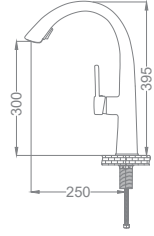

Spiralli Eviye Bataryası (Siyah Renkli)

Neck Kitchen Faucet
Batterie Cygne D'évier
خلاط مجلى بجعة

Kod / Code: DVA006

Koli / Pack: 6

Fiyat / Price:

- 35mm Seramik Kartuş
- Tek Gövde, Piriç Döküm
- 50 Cm 1. kalite flex Bağlantı
- Tek Vidalı Kolay Montaj
- Nelon Hortumu