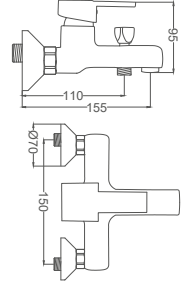

## Banyo Bataryası

Bathroom Faucet  
Batterie Salle de Bain  
خلط حمام

Kod / Code: EL225

Koli / Pack: 6

Fiyat / Price:

- 35mm Seramik Kartuş
- Tek Gövde, Piriç Döküm
- Duvardan Çıkış Ucu Uzunluğu 155mm