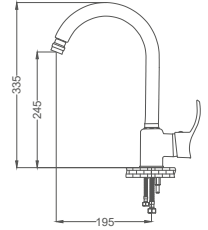

### Kuğu Eviye Bataryası

Swan Neck Kitchen Faucet  
Batterie Cygne D'évier  
خلائ مجلى بجة

Kod / Code: AKD102

Koli / Pack: 12

**Fiyat / Price:**

- 40mm Seramik Kartuş
- 50cm 1. Kalite Flex Bağlantı
- Tek Vidalı Kolay Montaj
- Boru Ucu Su Akış Yüksekliği 245mm
- Joystick Perlatör
- Çıkış Ucu Uzunluğu 195mm