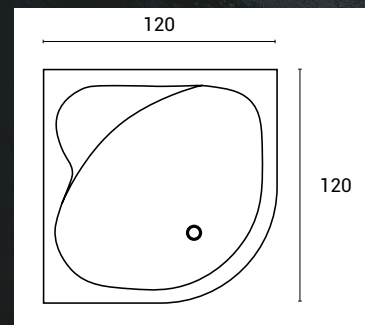

OVAL MINI BATHTUBS

h: 45 cm

Dimensions (cm)
90 x 90

HORUS

NIL

h: 45 cm

Dimensions (cm)
100 x 100

h: 45 cm

Dimensions (cm)
110 X 110

PUER

CHANG

h: 45 cm

Dimensions (cm)
120 X 120

ASYMMETRIC MINI BATHTUBS

h: 45 cm

Dimensions (cm)
80 x 120

DEMETER

MALKANDROS

h: 45 cm

Dimensions (cm)
90 x 110

h: 45 cm

Dimensions (cm)
90 x 120

ISIS

SETH

Dimensions (cm)
120 x 120

h: 55 cm

Dimensions (cm)
130 X 130

PROTO

MANO

h: 55 cm

Dimensions (cm)
140 x 140

MAGEC