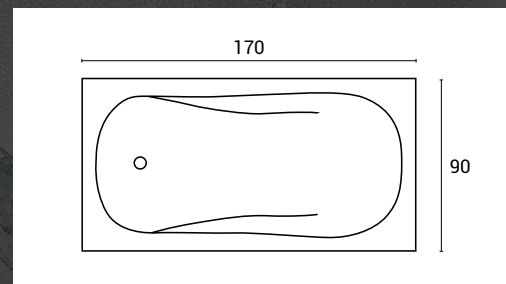

h: 55 cm

Dimensions (cm)
150 x 150

ASYMMETRIC BATHTUBS

IGBO

h: 55 cm

Dimensions (cm)
100 x 150

BYBLOS

h: 55 cm

h: 55 cm

Dimensions (cm)
70 x 170

AMUN

THOTH

h: 55 cm

Dimensions (cm)
75 x 140

LUMIO

h: 55 cm

Dimensions (cm)
75 x 170

BATHOR

h: 55 cm

Dimensions (cm)
80 x 170

LUBLIN

h: 55 cm

Dimensions (cm)
80 x 180

h: 55 cm

Dimensions (cm)
90 x 170

LINZ

h: 55 cm

Dimensions (cm)
90 x 180

BAST

h: 55 cm

Dimensions (cm)
90 x 190

h: 55 cm