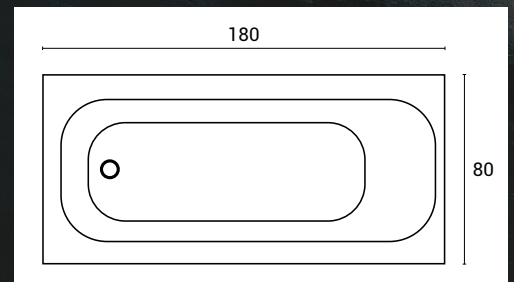

h: 55 cm

Dimensions (cm)
150 x 150

ASYMMETRIC BATHTUBS

IGBO

h: 55 cm

Dimensions (cm)
100 x 150

BYBLOS

h: 55 cm

h: 55 cm

Dimensions (cm)
70 x 170

AMUN

THOTH

h: 55 cm

Dimensions (cm)
75 x 140

LUMIO

h: 55 cm

Dimensions (cm)
75 x 170

BATHOR

h: 55 cm

Dimensions (cm)
80 x 170

LUBLIN

h: 55 cm

Dimensions (cm)
80 x 180

h: 55 cm

Dimensions (cm)
90 x 170

LINZ

h: 55 cm

Dimensions (cm)
90 x 180

BAST

h: 55 cm

Dimensions (cm)
90 x 190

h: 55 cm