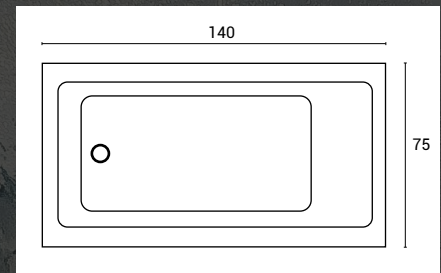

h: 50 cm

Dimensions (cm)
70 x 130

ALIGNAK

HERMES

h: 50 cm

Dimensions (cm)
70 x 140

RECTANGULAR BATHTUBS

h: 55 cm

Dimensions (cm)
70 x 150

WICCA

h: 55 cm

Dimensions (cm)
70 x 160

ATEN

h: 55 cm

Dimensions (cm)
70 x 165

ATUM

h: 55 cm

Dimensions (cm)
70 x 170

AMUN

THOTH

h: 55 cm

Dimensions (cm)
75 x 140

LUMIO

h: 55 cm

Dimensions (cm)
75 x 170

BATHOR

h: 55 cm

Dimensions (cm)
80 x 170

LUBLIN

h: 55 cm

Dimensions (cm)
80 x 180

h: 55 cm