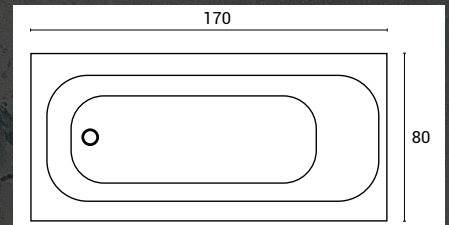

h: 55 cm

Dimensions (cm)
150 x 150

ASYMMETRIC BATHTUBS

IGBO

h: 55 cm

Dimensions (cm)
100 x 150

BYBLOS

h: 55 cm

h: 55 cm

Dimensions (cm)
70 x 170

AMUN

THOTH

h: 55 cm

Dimensions (cm)
75 x 140

LUMIO

h: 55 cm

Dimensions (cm)
75 x 170

BATHOR

h: 55 cm

Dimensions (cm)
80 x 170

LUBLIN

h: 55 cm

Dimensions (cm)
80 x 180

h: 55 cm

Dimensions (cm)
90 x 170

LINZ

h: 55 cm

Dimensions (cm)
90 x 180

BAST

h: 55 cm

Dimensions (cm)
90 x 190

h: 55 cm