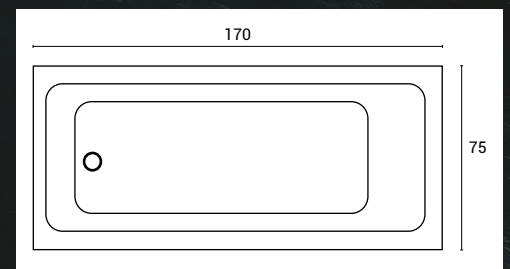

h: 50 cm

Dimensions (cm)
70 x 130

ALIGNAK

HERMES

h: 50 cm

Dimensions (cm)
70 x 140

RECTANGULAR BATHTUBS

h: 55 cm

Dimensions (cm)
70 x 150

WICCA

h: 55 cm

Dimensions (cm)
70 x 160

ATEN

h: 55 cm

Dimensions (cm)
70 x 165

ATUM

h: 55 cm

Dimensions (cm)
70 x 170

AMUN

THOTH

h: 55 cm

Dimensions (cm)
75 x 140

LUMIO

h: 55 cm

Dimensions (cm)
75 x 170

BATHOR

h: 55 cm

Dimensions (cm)
80 x 170

LUBLIN

h: 55 cm

Dimensions (cm)
80 x 180

h: 55 cm