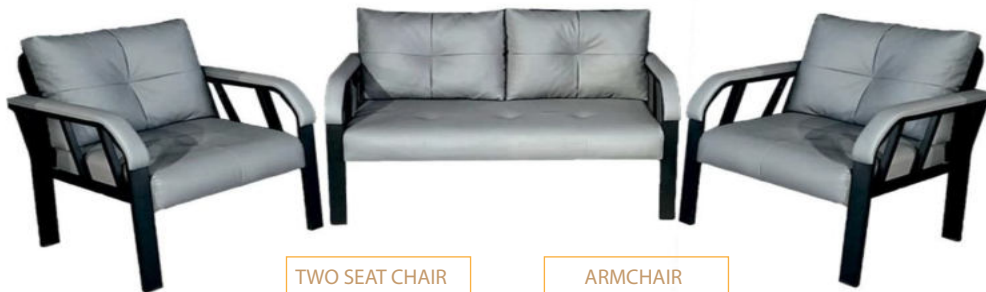

TWO SEAT CHAIR
Width : 130 cm
Height : 85 cm
Depth : 75 cm

ARMCHAIR
Width : 70 cm
Height : 85 cm
Depth : 75 cm