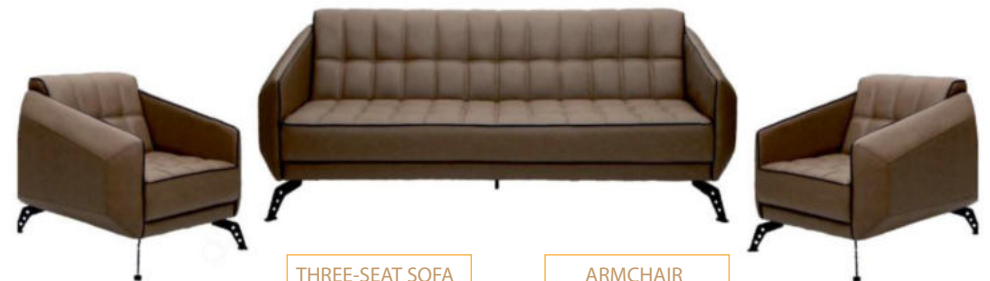

THREE-SEAT SOFA

Width : 295 cm
Height : 80 cm
Depth : 85 cm

ARMCHAIR

Width : 75 cm
Height : 80 cm
Depth : 85 cm