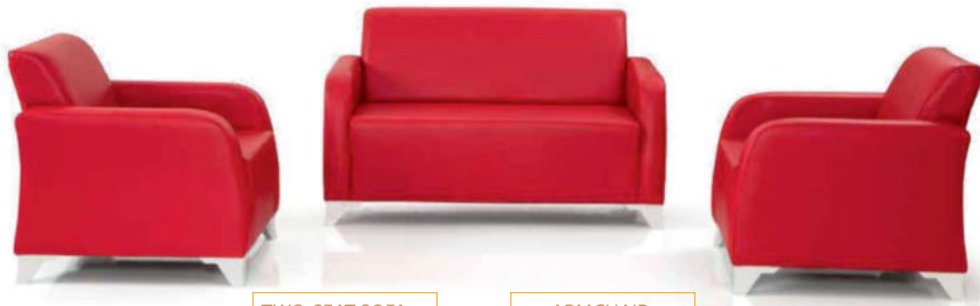

SOFA

Width : 180 cm
Height : 80 cm
Depth : 70 cm

SOFA

Width : 180 cm
Height : 85 cm
Depth : 80 cm

TG-16-2

TWO-SEAT SOFA

Width : 135 cm
Height : 80 cm
Depth : 82 cm

ARMCHAIR