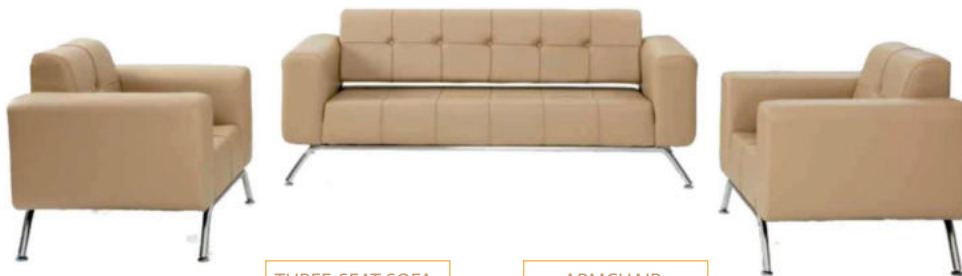

Width : 80cm
Height : 80 cm
Depth : 82 cm

THREE-SEAT SOFA

Width : 230 cm
Height : 90 cm
Depth : 80 cm

ARMCHAIR

Width : 120 cm
Height : 80 cm
Depth : 90 cm

THREE-SEAT SOFA

Width : 206 cm
Height : 80 cm
Depth : 82 cm