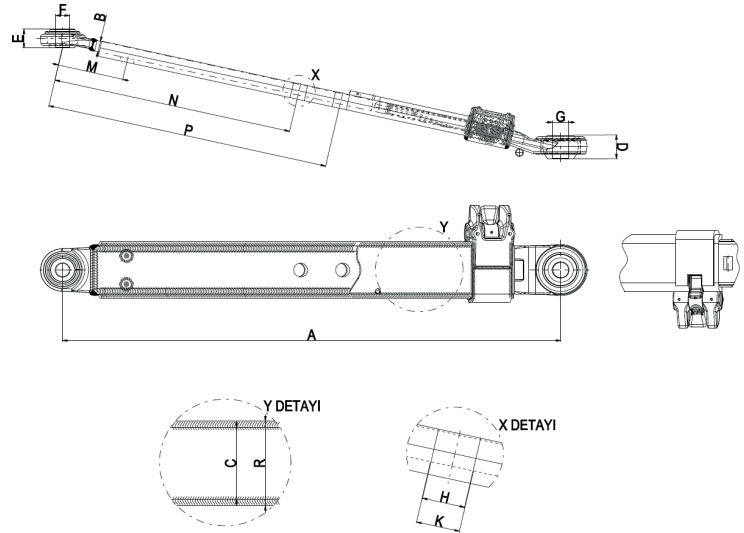

TELESKOPİK
BÜKÜMLÜ

PARÇANO	A	B	C	D	E	F	G	H	K	M	N	P	R
5096994	902	20	90	44,5	35	25	Ø28,5	26	26,5	119,5	435,5	513,5	106
5096995	902	20	90	44,5	35	25	28,5	26	26,5	258,5	435,5	513,5	106
87620150	940	20	100	45	35	25,5	29	26	26,5	118	456	526	116
87620533	940	20	100	45	35	25,5	29	26	26,5	123	456	526	116
47419248	1005	20	100	45	35	25	29	26,5	26,5				116
47419290	1005	20	100	45	35	25	29	26,5	26,5				116
5096682	941	20	100	45	35	23,5	28,5	24,5			456	526	116
5096683	941	20	100	45	35	25	29	26			456	526	116
47495848 (BÜKÜMLÜ)	940	100	116	35	Ø25	29	45	436	506	873	90	Ø26	
47495849 (BÜKÜMLÜ)	940	100	116	35	25,5	29	45	436	506	873	90	26,5	