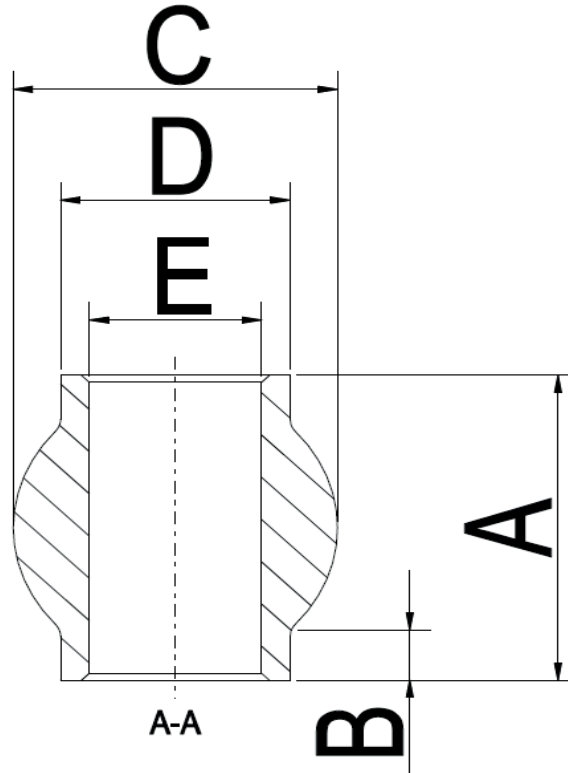

PARÇANO	A	B	C	D	E
7259409	45		64	50	29
7258057	45		64	50	37
200451-10	51		61	44	32
7253787	44	7	39,5	25	19