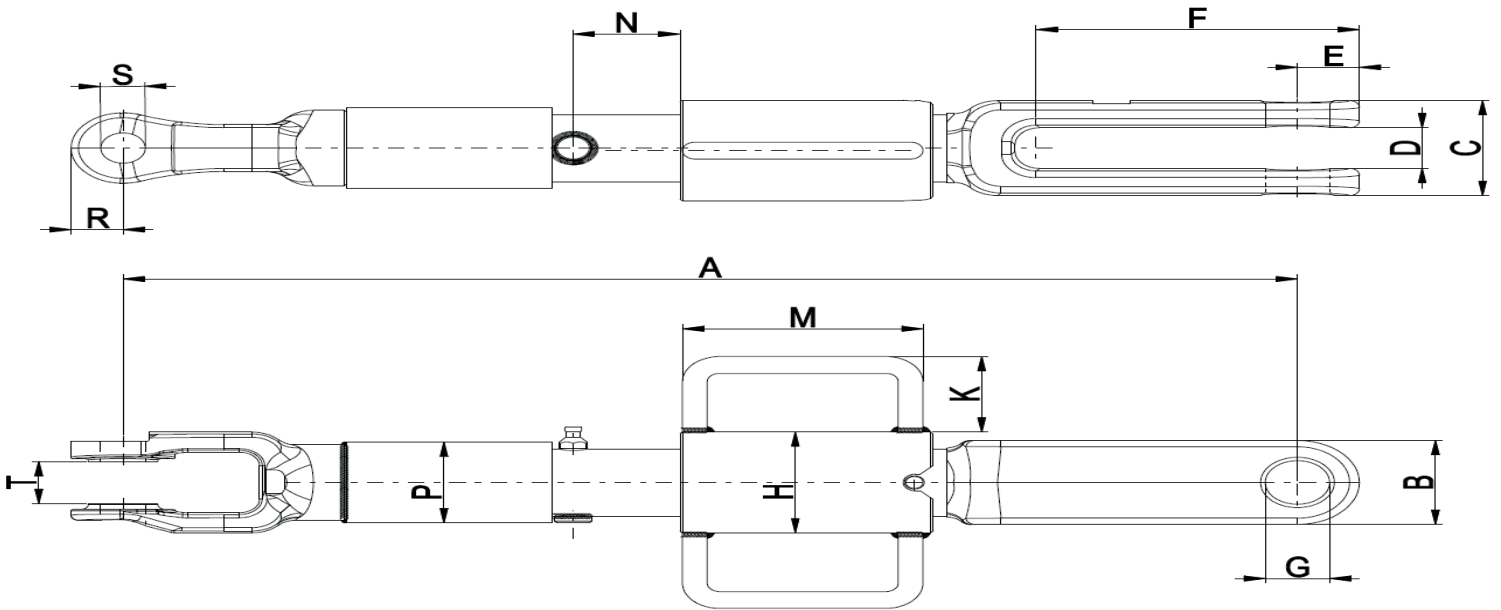

PARÇANO	A	B	C	D	E	F	G	H	K	M	N	P	R	S	T
47518641	475	50	56.5	24.3	25	130	26	60	20	97,5	38.5	45	20	Ø18.5	41
5086374	505	52	48	21	27.5	103	26						21	18	25
5086687	460	52	48	21	27.5	103	26						21	18	25
5095016	460	52	48	21	27.5	103	26						21	18	25
5095019	505	52	48	21	27.5	103	26						21	18	25
5095868	500	50	56	26	25	133	26	56	16	80	15	48	20	18	25
47562222	472	52	58	26	26	133	26				52		20	18,5	41
47727366	472	52	58	26	26	133	26	63	47,5	127	6.5	48	21	18,5	25
47727468	500	52	58	26	26	133	26	63	19.5	110	20.5	48	21	18,5	25
47727469	472	50	56.5	24.3	25	130.3	26	63	47,5	127	6.5	48	21	18,5	29.5
5099117	472	50	56.5	24.3	25	130.3	26	60	45	97	43	48	21	18	25