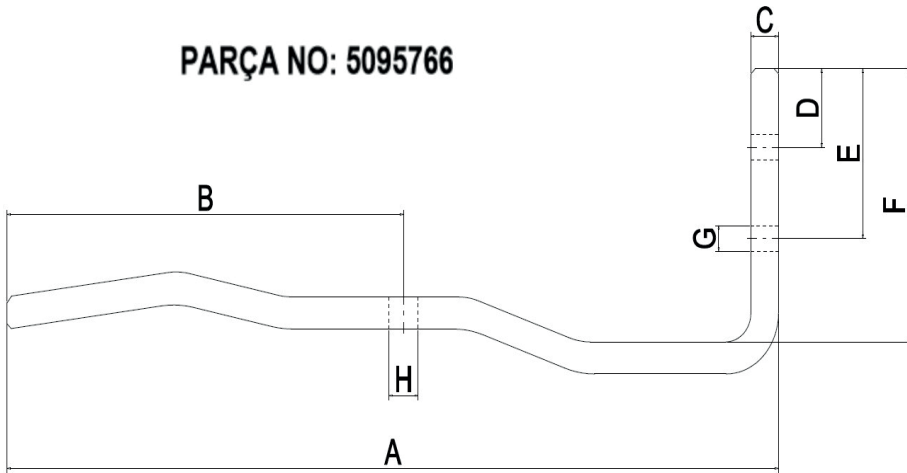

PARÇA NO: 5095766