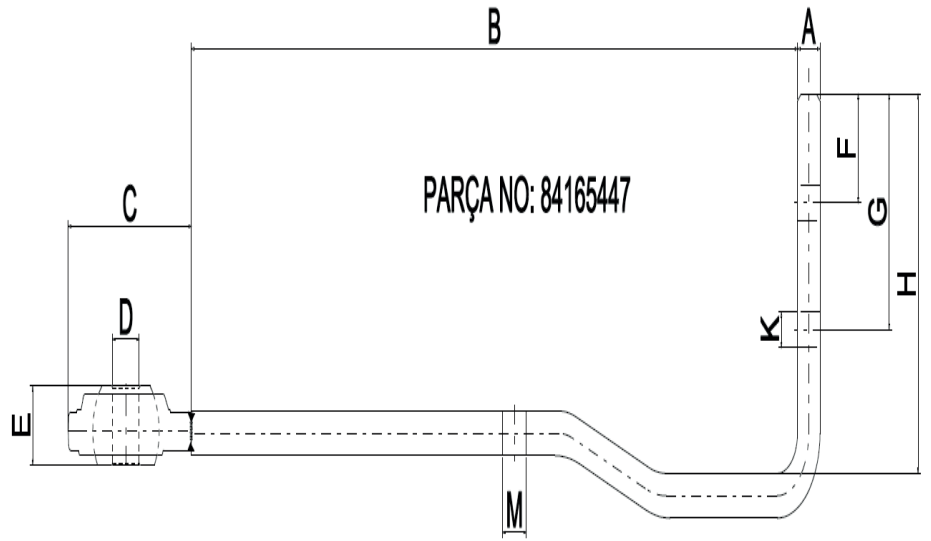

PARÇA NO: 84165447