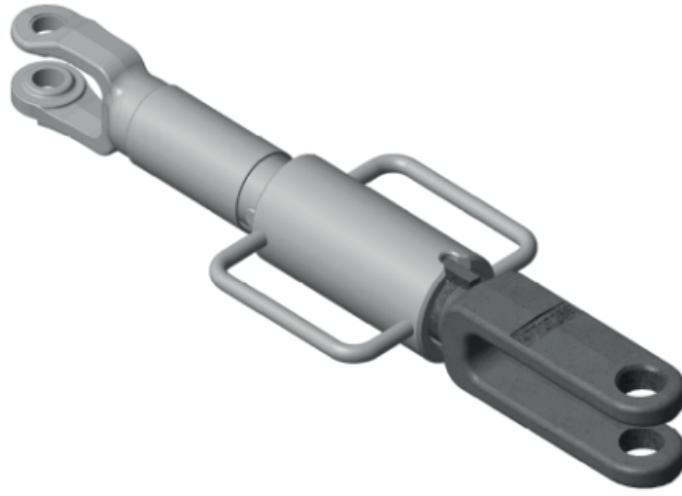

PARÇANO	A	B	C	D	E	F	G	H	K	M	N	P	R	S	T
47518641	475	50	56.5	24.3	25	130	26	60	20	97,5	38.5	45	20	Ø18.5	41
5086374	505	52	48	21	27.5	103	26						21	18	25
5086687	460	52	48	21	27.5	103	26						21	18	25
5095016	460	52	48	21	27.5	103	26						21	18	25
5095019	505	52	48	21	27.5	103	26						21	18	25
5095868	500	50	56	26	25	133	26	56	16	80	15	48	20	18	25
47562222	472	52	58	26	26	133	26				52		20	18,5	41
47727366	472	52	58	26	26	133	26	63	47,5	127	6.5	48	21	18,5	25
47727468	500	52	58	26	26	133	26	63	19.5	110	20.5	48	21	18,5	25
47727469	472	50	56.5	24.3	25	130.3	26	63	47,5	127	6.5	48	21	18,5	29.5
5099117	472	50	56.5	24.3	25	130.3	26	60	45	97	43	48	21	18	25