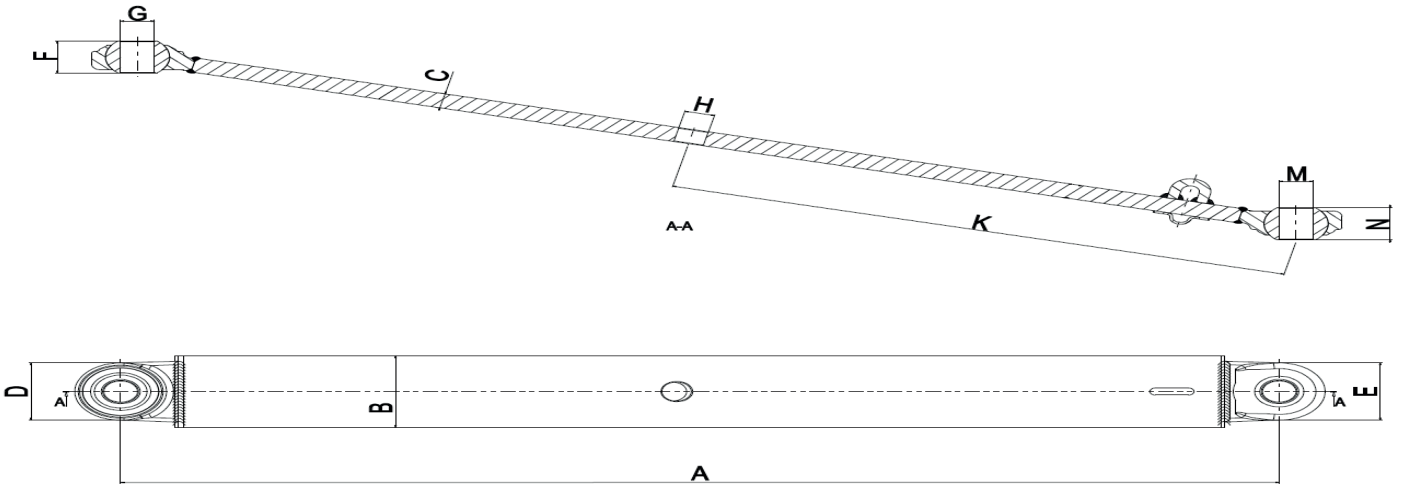

PARÇANO	A	B	C	D	E	F	G	H	K	M	N
7252569	1008	100	20	80	80	44	29,5	26,5	547	29,5	44,5
7252569-1	1008	100	20	80	80	44	29,5	26,5		29,5	44,5
7253680	900	100	20	80	80	44	29,5	26,5	487	29,5	44,5
7256197	810	90	18	80	80	35	22	26,5		29,5	44,5