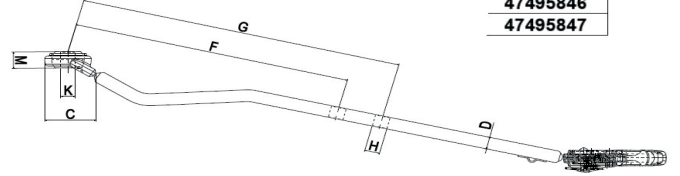

TELESKOPİK
BÜKÜMLÜ

PARÇANO	A	B	C	D	E	F	G	H	K	M	N	P	R
5096994	902	20	90	44,5	35	25	Ø28,5	26	26,5	119,5	435,5	513,5	106
5096995	902	20	90	44,5	35	25	28,5	26	26,5	258,5	435,5	513,5	106
87620150	940	20	100	45	35	25,5	29	26	26,5	118	456	526	116
87620533	940	20	100	45	35	25,5	29	26	26,5	123	456	526	116
47419248	1005	20	100	45	35	25	29	26,5	26,5				116
47419290	1005	20	100	45	35	25	29	26,5	26,5				116
5096682	941	20	100	45	35	23,5	28,5	24,5			456	526	116
5096683	941	20	100	45	35	25	29	26			456	526	116
47495848 (BÜKÜMLÜ)	940	100	116	35	Ø25	29	45	436	506	873	90	Ø26	
47495849 (BÜKÜMLÜ)	940	100	116	35	25,5	29	45	436	506	873	90	26,5	

NEW HOLLAND

YAN KOL / C KAFA

BÜKÜMLÜ C
KAFA
47495846
47495847

PARÇANO	A	B	C	D	E	F	G	H	K	M	N	P	R
5199444	1065.5	798	94.3	368	290	30	25	26,5	100	35	45	11°	14°
5199445	1065.5	798	94.3	368	290	30	25	26,5	100	35	45	11°	14°
5104699CR	1040	769.5	93	424	352	18	22	26,5	90	35	45		
5104699CL	1108	854	92.5	449	371	20	25,5	26,5	100	35	45		
5158928CR	1108.5	854	92.5	449	371	20	25,5	26,5	100	35	45	11°	11°
5158928CL	1108.5	854	93.5	449	371	20	25,5	26,5	100	35	45	11°	11°
47495846 (BÜKÜMLÜ)	807	1070	87.7	25	100	481	559	26,5	25,5	35			
47495847 (BÜKÜMLÜ)	806	1070	87.7	25	100	481.8	559.8	26	25	35			