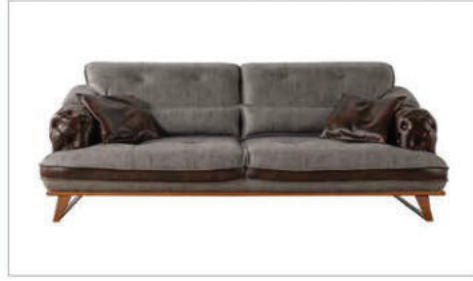

HOME DESIGN

www.turkglobal.net

LACOSTE

KOLTUK TAKIMI / SOFA SET

Haretli yatak mekanizması ile duvara sıfır olduğundan dolayı köşeleri kullanma fırsatı sunuyor. Salonlarındaki estetiği ön plana çıkarıyor.

It offers the opportunity to use corners as it is zero to the wall with its movable bed mechanism. It brings aesthetics to the fore in your living rooms.