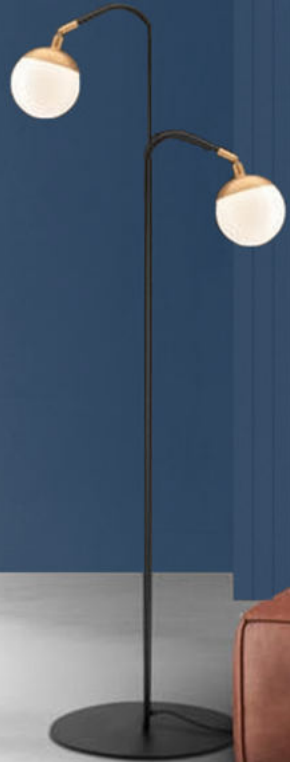

HOME DESIGN

www.turkglobal.net

LACOSTE

KOLTUK TAKIMI / SOFA SET

Haretli yatak mekanizması ile duvara sıfır olduğundan dolayı köşeleri kullanma fırsatı sunuyor. Salonlarındaki estetiği ön plana çıkarıyor.

It offers the opportunity to use corners as it is zero to the wall with its movable bed mechanism. It brings aesthetics to the fore in your living rooms.