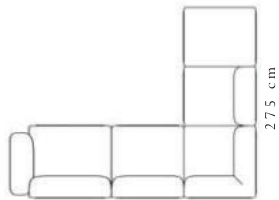

HUGO

A comfortable corner set that offers ease of use with its different modules, provides easy cleaning with its high legs, and appeals to your soul with enriched fabric and color options.

G/W:210 Y/H:81 D/D:94

G/W:180 Y/H:81 D/D:94

G/W:91 Y/H:81 D/D:94

G/W:144 Y/H:45 D/D:94

305 cm

275 cm

HUGO

KÖŞE TAKIMI / CORNER SET

Farklı modülleriyle kullanım rahatlığı sunan, yüksek ayaklarıyla kolay temizlik imkânı sağlayan, zenginleştirilmiş kumaş ve renk seçenekleriyle ruhunuza hitap eden rahat bir köşe takımı.