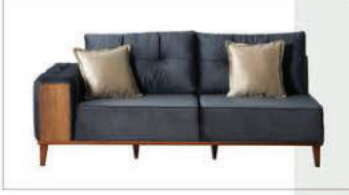

VENEDİK

KÖŞE TAKIMI / CORNER SET

Modern duruşu ile salonlarınıza sadelik getiren köşemiz, geniş oturumu ile ekstra rahatlık sağlıyor. Özel tasarım ahşap ayakları ve kır-lentleri ile evinize zevkli bir dokunuş katıyor.