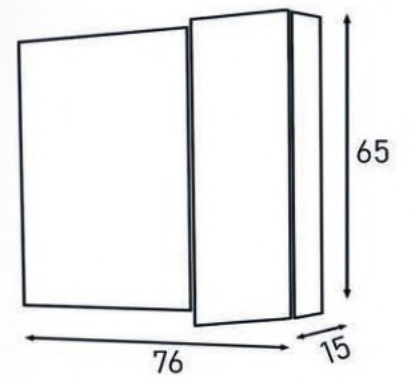

STYLE
55 CM

PRESTIGE
55 CM

STYLE
65 CM

0,312 m³

PRESTIGE
65 CM

0,253 m³

STYLE 80 CM

0,388m³

PRESTIGE 80 CM

0,313 m³

DURU
65 CM

0,226 m³

DURU
80 CM

0,283 m³

GLOBAL
65 CM

0,254m³

GLOBAL
80 CM

0,310 m³

SOFT
65 CM

0,254 m³

SOFT
80 CM

0,310 m³

BALANCE
65 CM

0,254 m³

BALANCE
80 CM

0,310 m³

RODOS 65 CM

0,234 m³

RODOS 80 CM

0,286 m³

VIVACE 65 CM

0,230m³