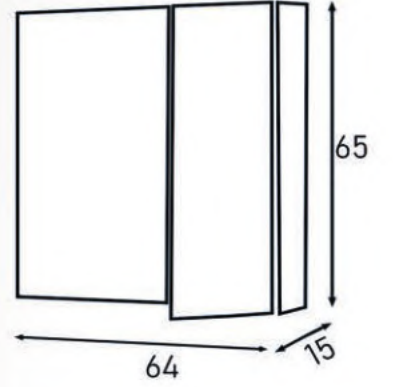

STYLE
55 CM

PRESTIGE
55 CM

STYLE
65 CM

0,312 m³

PRESTIGE
65 CM

0,253 m³

STYLE 80 CM

0,388m³

PRESTIGE 80 CM

0,313 m³

DURU
65 CM

0,226 m³

DURU
80 CM

0,283 m³

GLOBAL
65 CM

0,254m³

GLOBAL
80 CM

0,310 m³

SOFT
65 CM

0,254 m³

SOFT
80 CM

0,310 m³

BALANCE
65 CM

0,254 m³

BALANCE
80 CM

0,310 m³

RODOS 65 CM

0,234 m³

RODOS 80 CM

0,286 m³

VIVACE 65 CM

0,230m³