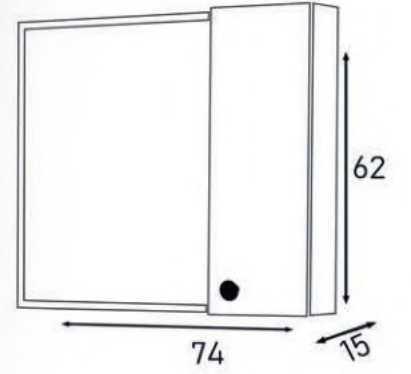

LINE
80 CM

0,211 m³

SEDEF 65 CM

0,212 m³

SEDEF 80 CM

0,258 m³

PORTO 80 CM

0,249 m³

CRUZE 80 CM

0,252 m³

ELIT 80 CM

0,235 m³

ELIT 65 CM

0,056 m³

0,184 m³

ELEGANCE
80 CM

0,272 m³

ASEL
85 CM

0,151 m³

0,332 m³

ATLAS 65 CM

0,253 m³

ATLAS 80 CM

0,311 m³

EKOM SERAMIK 65 CM

0,184m³

EKOM SERAMIK 80 CM

0,091 m³

0,230 m³

DSN
001

0,184 m³

DSN
002