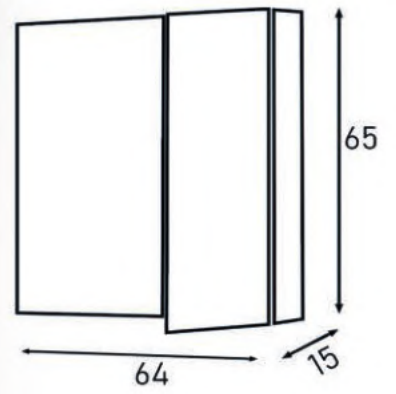

STYLE
55 CM

PRESTIGE
55 CM

STYLE
65 CM

0,312 m³

PRESTIGE
65 CM

0,253 m³

STYLE 80 CM

0,388m³

PRESTIGE 80 CM

0,313 m³

DURU
65 CM

0,226 m³

DURU
80 CM

0,283 m³

GLOBAL
65 CM

0,254m³

GLOBAL
80 CM

0,310 m³

SOFT
65 CM

0,254 m³

SOFT
80 CM

0,310 m³

BALANCE
65 CM

0,254 m³

BALANCE
80 CM

0,310 m³

RODOS 65 CM

0,234 m³

RODOS 80 CM

0,286 m³

VIVACE 65 CM

0,230m³