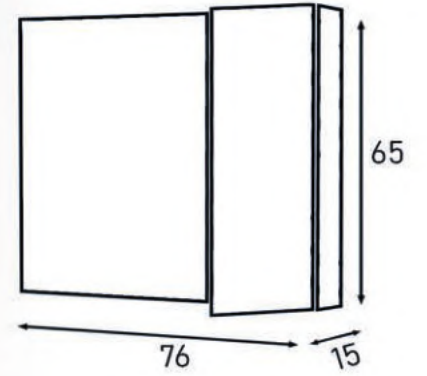

STYLE
55 CM

PRESTIGE
55 CM

STYLE
65 CM

0,312 m³

PRESTIGE
65 CM

0,253 m³

STYLE 80 CM

0,388m³

PRESTIGE 80 CM

0,313 m³

DURU
65 CM

0,226 m³

DURU
80 CM

0,283 m³

GLOBAL
65 CM

0,254m³

GLOBAL
80 CM

0,310 m³

SOFT
65 CM

0,254 m³

SOFT
80 CM

0,310 m³

BALANCE
65 CM

0,254 m³

BALANCE
80 CM

0,310 m³

RODOS 65 CM

0,234 m³

RODOS 80 CM

0,286 m³

VIVACE 65 CM

0,230m³