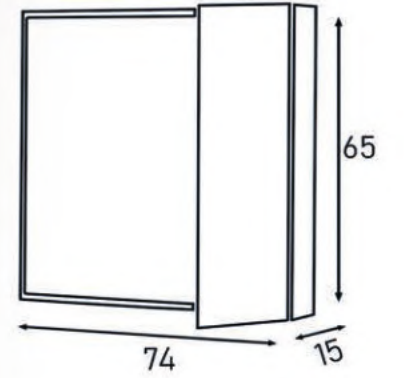

VIVACE 80 CM

0,270m³

SEMPRE
65 CM

0,214 m³

SEMPRE
80 CM

0,242 m³

FLAMINGO
65 CM

0,235 m³

FLAMINGO
80 CM

0,307 m³

FRAME
65 CM

0,238m³

FRAME
80 CM

0,290m³

LINE
65 CM

0,155 m³

LINE
80 CM

0,211 m³

SEDEF 65 CM

0,212 m³

SEDEF 80 CM

0,258 m³

PORTO 80 CM

0,249 m³

CRUZE 80 CM

0,252 m³

ELIT 80 CM

0,235 m³

ELIT 65 CM

0,056 m³

0,184 m³

ELEGANCE
80 CM