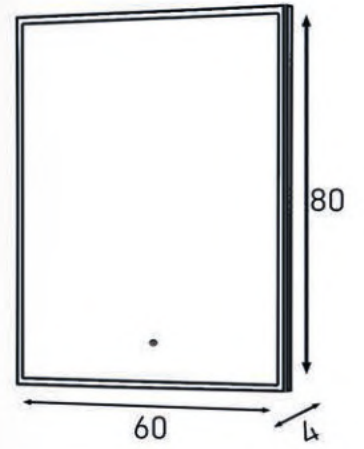

VIVACE 80 CM

0,270m³

SEMPRE
65 CM

0,214 m³

SEMPRE
80 CM

0,242 m³

FLAMINGO
65 CM

0,235 m³

FLAMINGO
80 CM

0,307 m³

FRAME
65 CM

0,238m³

FRAME
80 CM

0,290m³

LINE
65 CM

0,155 m³

LINE
80 CM

0,211 m³

SEDEF 65 CM

0,212 m³

SEDEF 80 CM

0,258 m³

PORTO 80 CM

0,249 m³

CRUZE 80 CM

0,252 m³

ELIT 80 CM

0,235 m³

ELIT 65 CM

0,056 m³

0,184 m³

ELEGANCE
80 CM