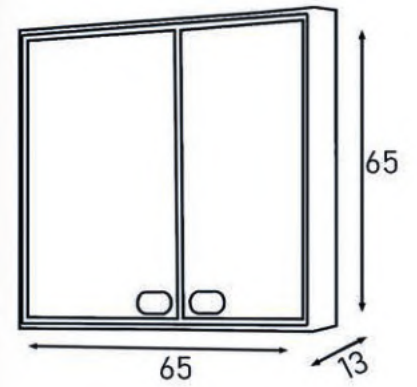

VIVACE 80 CM

0,270m³

SEMPRE
65 CM

0,214 m³

SEMPRE
80 CM

0,242 m³

FLAMINGO
65 CM

0,235 m³

FLAMINGO
80 CM

0,307 m³

FRAME
65 CM

0,238m³

FRAME
80 CM

0,290m³

LINE
65 CM

0,155 m³

LINE
80 CM

0,211 m³

SEDEF 65 CM

0,212 m³

SEDEF 80 CM

0,258 m³

PORTO 80 CM

0,249 m³