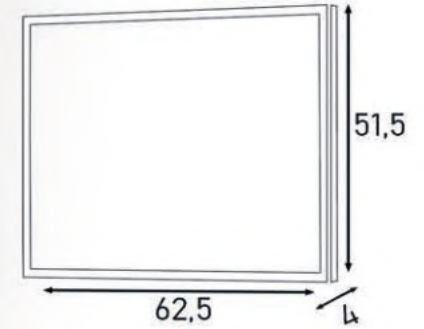

EKOM SERAMIK 65 CM