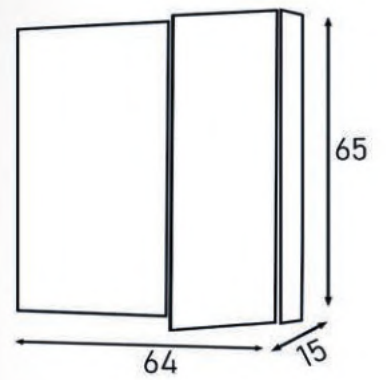

STYLE
55 CM

PRESTIGE
55 CM

STYLE
65 CM

0,312 m³

PRESTIGE
65 CM

0,253 m³

STYLE 80 CM

0,388m³

PRESTIGE 80 CM

0,313 m³

DURU
65 CM

0,226 m³

DURU
80 CM

0,283 m³

GLOBAL
65 CM

0,254m³

GLOBAL
80 CM

0,310 m³

SOFT
65 CM

0,254 m³

SOFT
80 CM

0,310 m³

BALANCE
65 CM

0,254 m³

BALANCE
80 CM

0,310 m³

RODOS 65 CM

0,234 m³

RODOS 80 CM

0,286 m³

VIVACE 65 CM

0,230m³