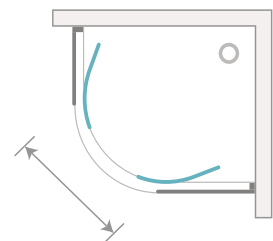

✉ info@izemexport.com

www.izemexport.com

PANDIA

Shower Enclosures

Alternative Dimensions (cm)

100 - 100 cm
h: 210 cm

ARTEMIS

Shower Enclosures

Alternative Dimensions (cm)

- 100 x 110
- 100 x 120
- 100 x 130
- h: 210 cm

LATMOS

Shower Enclosures

Alternative Dimensions (cm)

- 90 x 100
- 90 x 110
- 90 x 120
- 90 x 130

h: 210 cm

DIANA