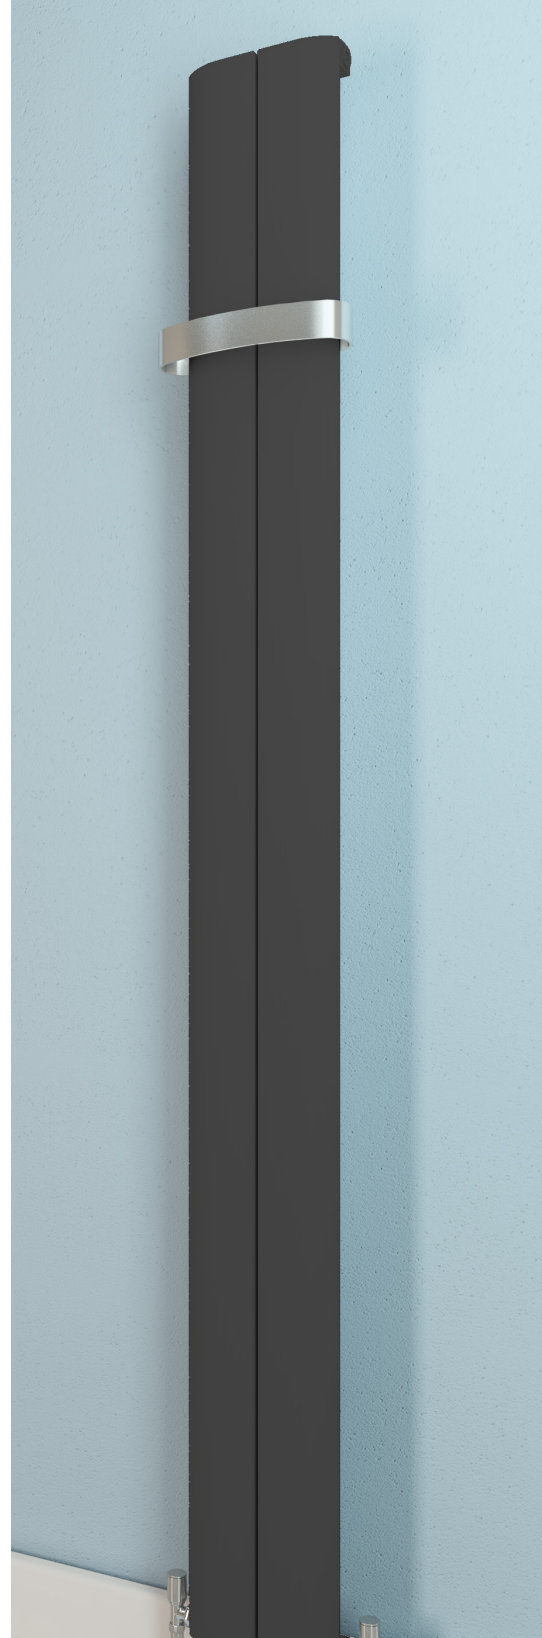

• • • •

• • • •

• • • •

• • • •

• • • •

• • • •