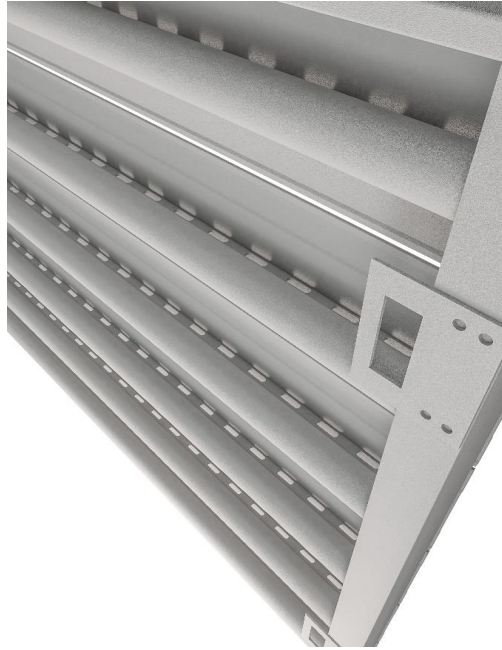

Estepa

Technical Data

Product Colors

Product Type	Width (mm)	Height (mm)	Horizontal Bar Quantity	Inlet Outlet Distance (mm)	Water Content (Lt)	Packed Weight (Kg)	Heat Output ΔT			Center From Wall (mm)	Depth (mm)	40 Ft Cont. Loading Q (pcs)
							30 watts	50 watts	60 watts			
Estepa Aluminium Radiator	600	603	6	550 / 600	1,3	5,1	182	324	398	50	70	880
Estepa Aluminium Radiator	800	603	6	550 / 800	1,7	5,7	243	432	530	50	70	640
Estepa Aluminium Radiator	1000	603	6	550/1000	2,0	6,4	304	540	663	50	70	500
Estepa Aluminium Radiator	1200	603	6	550 / 1200	2,4	7,3	365	648	796	50	70	500
Estepa Aluminium Radiator	1400	603	6	550 / 1400	2,8	8,2	426	756	928	50	70	480
Estepa Aluminium Radiator	1600	603	6	550 / 1600	3,1	9,2	486	864	1061	50	70	460
Estepa Aluminium Radiator	1800	603	6	550 / 1800	3,5	10,2	547	972	1193	50	70	315
Estepa Aluminium Radiator	2000	603	6	550 / 2000	3,8	11,3	608	1080	1326	50	70