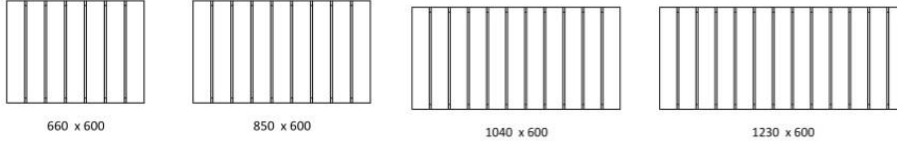

Toledo

Technical Data