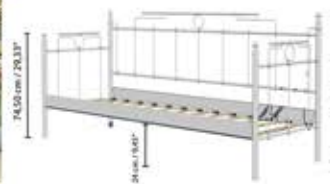

HATKUS DK

820-S