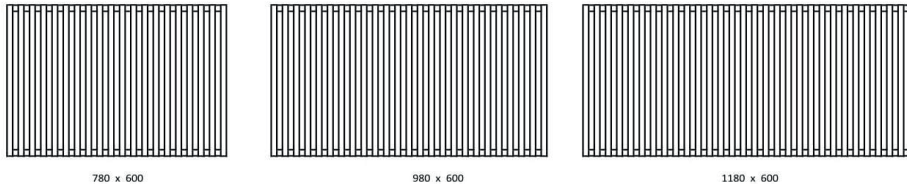

Como

Technical Data

Available Colors

Product Type	Width (mm)	Height (mm)	Horizontal Bar Quantity	Inlet Outlet Distance (mm)	Water Content (Lt)	Packed Weight (Kg)	Heat Output ΔT			Center From Wall (mm)	Depth (mm)	40 Ft Cont. Loading Q (pcs)
							30 Watts	50 Watts	60 Watts			
Como Steel Radiator	300	1800	8	300	10,2	16,0	434	823	1033	50	106	420
Como Steel Radiator	380	1800	10	380	12,8	19,3	543	1028	1292	50	106	336
Como Steel Radiator	500	1800	13	500	16,7	25,7	706	1337	1680	50	106	280
Como Steel Radiator	580	1800	15	580	19,2	29,8	815	1543	1938	50	106	252
Como Steel Radiator	580	600	15	580	6,9	12,3	296	548	683	50	106	504
Como Steel Radiator	780	600	20	780	9,2	15,7	394	731	911	50	106	448
Como Steel Radiator	980	600	25	980	11,6	19,3	493	914	1139	50	106	448
Como Steel Radiator	1180	600	30	1180	13,9	23,1	591	1097	1367	50	106	252