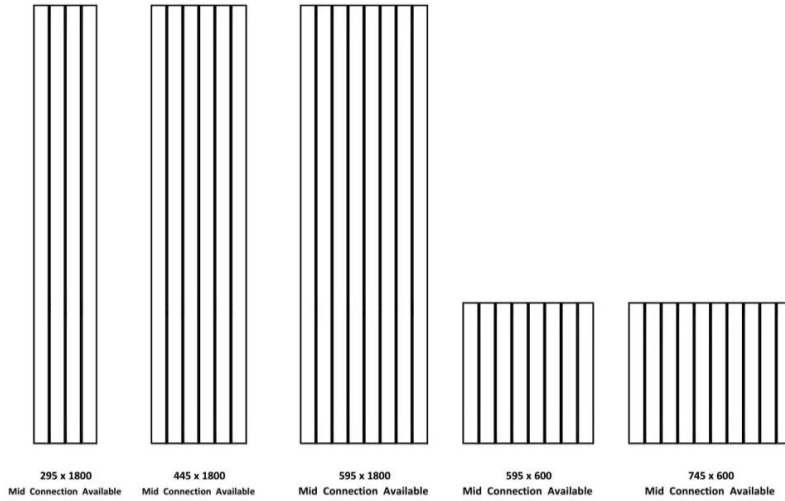

Technical Data

Available Colors

Product Type	Width (mm)	Height (mm)	Horizontal Bar Quantity	Inlet Outlet Distance (mm)	Water Content (Lt)	Packed Weight (Kg)	Heat Output ΔT			Center From Wall (mm)	Depth (mm)	40 Ft Cont. Loading Q (pcs)
							30 Watts	50 Watts	60 Watts			
Rodez Steel Radiator	280	1800	4	280	6,5	10,4	254	471	588	50	91	675
Rodez Steel Radiator	420	1800	6	420	9,7	15,3	381	707	881	50	91	540
Rodez Steel Radiator	630	1800	9	630	14,5	23,1	571	1061	1321	50	91	405
Rodez Steel Radiator	589	600	10	589	5,8	10,2	234	428	542	50	91	1440
Rodez Steel Radiator	825	600	14	825	8,2	14,2	328	599	758	50	91	1080
Rodez Steel Radiator	1002	600	17	1002	9,9	16,4	398	728	920	50	91	1140
Rodez Steel Radiator	1179	600	20	1179	11,7	18,7	468	856	1083	50	91	750

Technical Data

295 x 1800 Mid Connection Available 445 x 1800 Mid Connection Available 595 x 1800 Mid Connection Available 595 x 600 Mid Connection Available 745 x 600 Mid Connection Available

820 x 600 895 x 600 Mid Connection Available 1045 x 600 Mid Connection Available 1195 x 600 Mid Connection Available