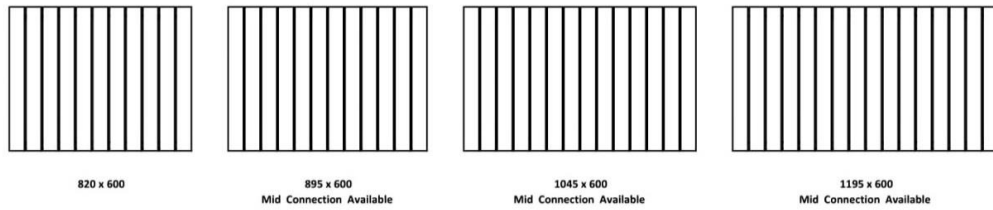

Technical Data

Available Colors

Product Type	Width (mm)	Height (mm)	Horizontal Bar Quantity	Inlet Outlet Distance (mm)	Water Content (Lt)	Packed Weight (Kg)	Heat Output ΔT			Center From Wall (mm)	Depth (mm)	40 Ft Cont. Loading Q (pcs)
							30 Watts	50 Watts	60 Watts			
Rodez Steel Radiator	280	1800	4	280	6,5	10,4	254	471	588	50	91	675
Rodez Steel Radiator	420	1800	6	420	9,7	15,3	381	707	881	50	91	540
Rodez Steel Radiator	630	1800	9	630	14,5	23,1	571	1061	1321	50	91	405
Rodez Steel Radiator	589	600	10	589	5,8	10,2	234	428	542	50	91	1440
Rodez Steel Radiator	825	600	14	825	8,2	14,2	328	599	758	50	91	1080
Rodez Steel Radiator	1002	600	17	1002	9,9	16,4	398	728	920	50	91	1140
Rodez Steel Radiator	1179	600	20	1179	11,7	18,7	468	856	1083	50	91	750

Technical Data

295 x 1800 Mid Connection Available 445 x 1800 Mid Connection Available 595 x 1800 Mid Connection Available 595 x 600 Mid Connection Available 745 x 600 Mid Connection Available

820 x 600 895 x 600 Mid Connection Available 1045 x 600 Mid Connection Available 1195 x 600 Mid Connection Available