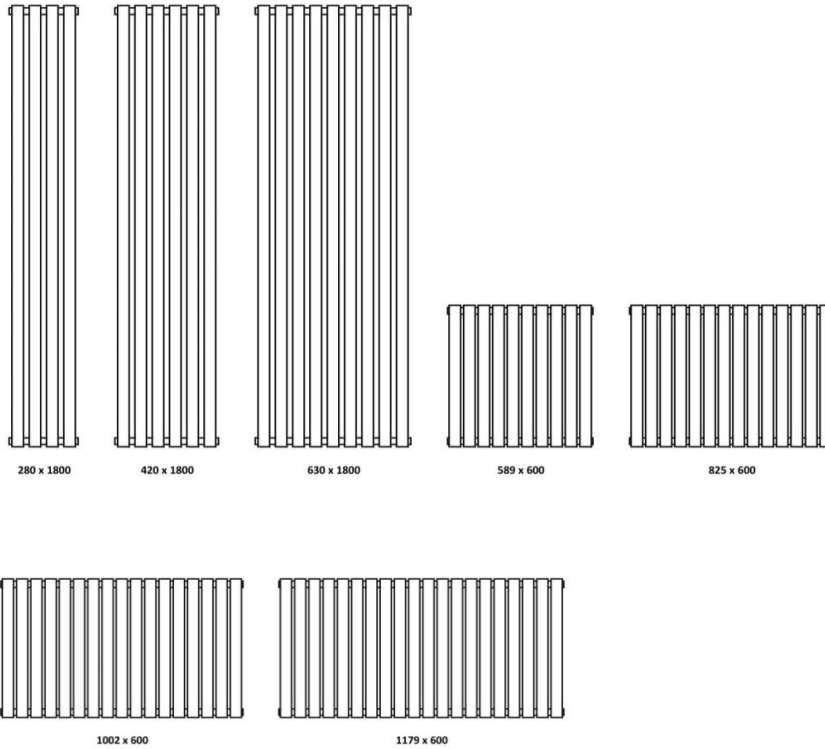

Grey
RAL 7040
Texture

White
RAL 9016
Texture

Cappucino
1229
Texture

White
RAL 9016
Texture

Product Type	Width (mm)	Height (mm)	Horizontal Bar Quantity	Inlet Outlet Distance (mm)	Water Content (Lt)	Packed Weight (Kg)	Heat Output ΔT			Center From Wall (mm)	Depth (mm)	40 Ft Cont. Loading Q (pcs)
							30 Watts	50 Watts	60 Watts			
Como Steel Radiator	300	1800	8	300	10,2	16,0	434	823	1033	50	106	420
Como Steel Radiator	380	1800	10	380	12,8	19,3	543	1028	1292	50	106	336
Como Steel Radiator	500	1800	13	500	16,7	25,7	706	1337	1680	50	106	280
Como Steel Radiator	580	1800	15	580	19,2	29,8	815	1543	1938	50	106	252
Como Steel Radiator	580	600	15	580	6,9	12,3	296	548	683	50	106	504
Como Steel Radiator	780	600	20	780	9,2	15,7	394	731	911	50	106	448
Como Steel Radiator	980	600	25	980	11,6	19,3	493	914	1139	50	106	448
Como Steel Radiator	1180	600	30	1180	13,9	23,1	591	1097	1367	50	106	252

Technical Data

Available Colors

Product Type	Width (mm)	Height (mm)	Horizontal Bar Quantity	Inlet Outlet Distance (mm)	Water Content (Lt)	Packed Weight (Kg)	Heat Output ΔT			Center From Wall (mm)	Depth (mm)	40 Ft Cont. Loading Q (pcs)
							30 Watts	50 Watts	60 Watts			
Rodez Steel Radiator	280	1800	4	280	6,5	10,4	254	471	588	50	91	675
Rodez Steel Radiator	420	1800	6	420	9,7	15,3	381	707	881	50	91	540
Rodez Steel Radiator	630	1800	9	630	14,5	23,1	571	1061	1321	50	91	405
Rodez Steel Radiator	589	600	10	589	5,8	10,2	234	428	542	50	91	1440
Rodez Steel Radiator	825	600	14	825	8,2	14,2	328	599	758	50	91	1080
Rodez Steel Radiator	1002	600	17	1002	9,9	16,4	398	728	920	50	91	1140
Rodez Steel Radiator	1179	600	20	1179	11,7	18,7	468	856	1083	50	91	750

Technical Data

295 x 1800 Mid Connection Available 445 x 1800 Mid Connection Available 595 x 1800 Mid Connection Available 595 x 600 Mid Connection Available 745 x 600 Mid Connection Available

820 x 600 895 x 600 Mid Connection Available 1045 x 600 Mid Connection Available 1195 x 600 Mid Connection Available