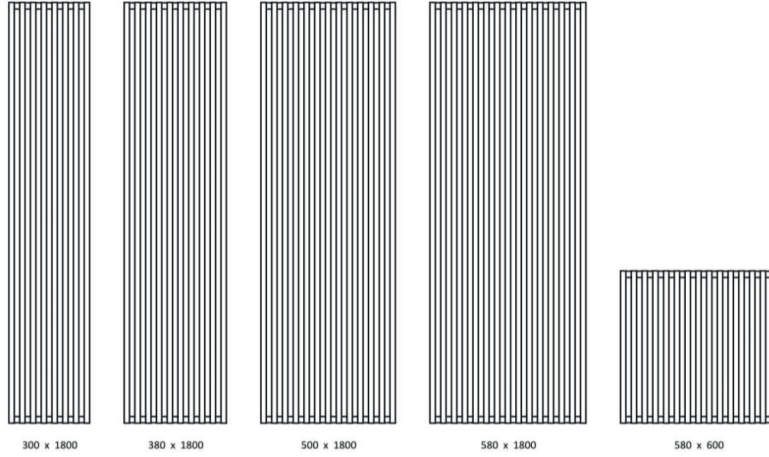

Como

Technical Data

Available Colors

Product Type	Width (mm)	Height (mm)	Horizontal Bar Quantity	Inlet Outlet Distance (mm)	Water Content (Lt)	Packed Weight (Kg)	Heat Output ΔT			Center From Wall (mm)	Depth (mm)	40 Ft Cont. Loading Q (pcs)
							30 Watts	50 Watts	60 Watts			
Como Steel Radiator	300	1800	8	300	10,2	16,0	434	823	1033	50	106	420
Como Steel Radiator	380	1800	10	380	12,8	19,3	543	1028	1292	50	106	336
Como Steel Radiator	500	1800	13	500	16,7	25,7	706	1337	1680	50	106	280
Como Steel Radiator	580	1800	15	580	19,2	29,8	815	1543	1938	50	106	252
Como Steel Radiator	580	600	15	580	6,9	12,3	296	548	683	50	106	504
Como Steel Radiator	780	600	20	780	9,2	15,7	394	731	911	50	106	448
Como Steel Radiator	980	600	25	980	11,6	19,3	493	914	1139	50	106	448
Como Steel Radiator	1180	600	30	1180	13,9	23,1	591	1097	1367	50	106	252